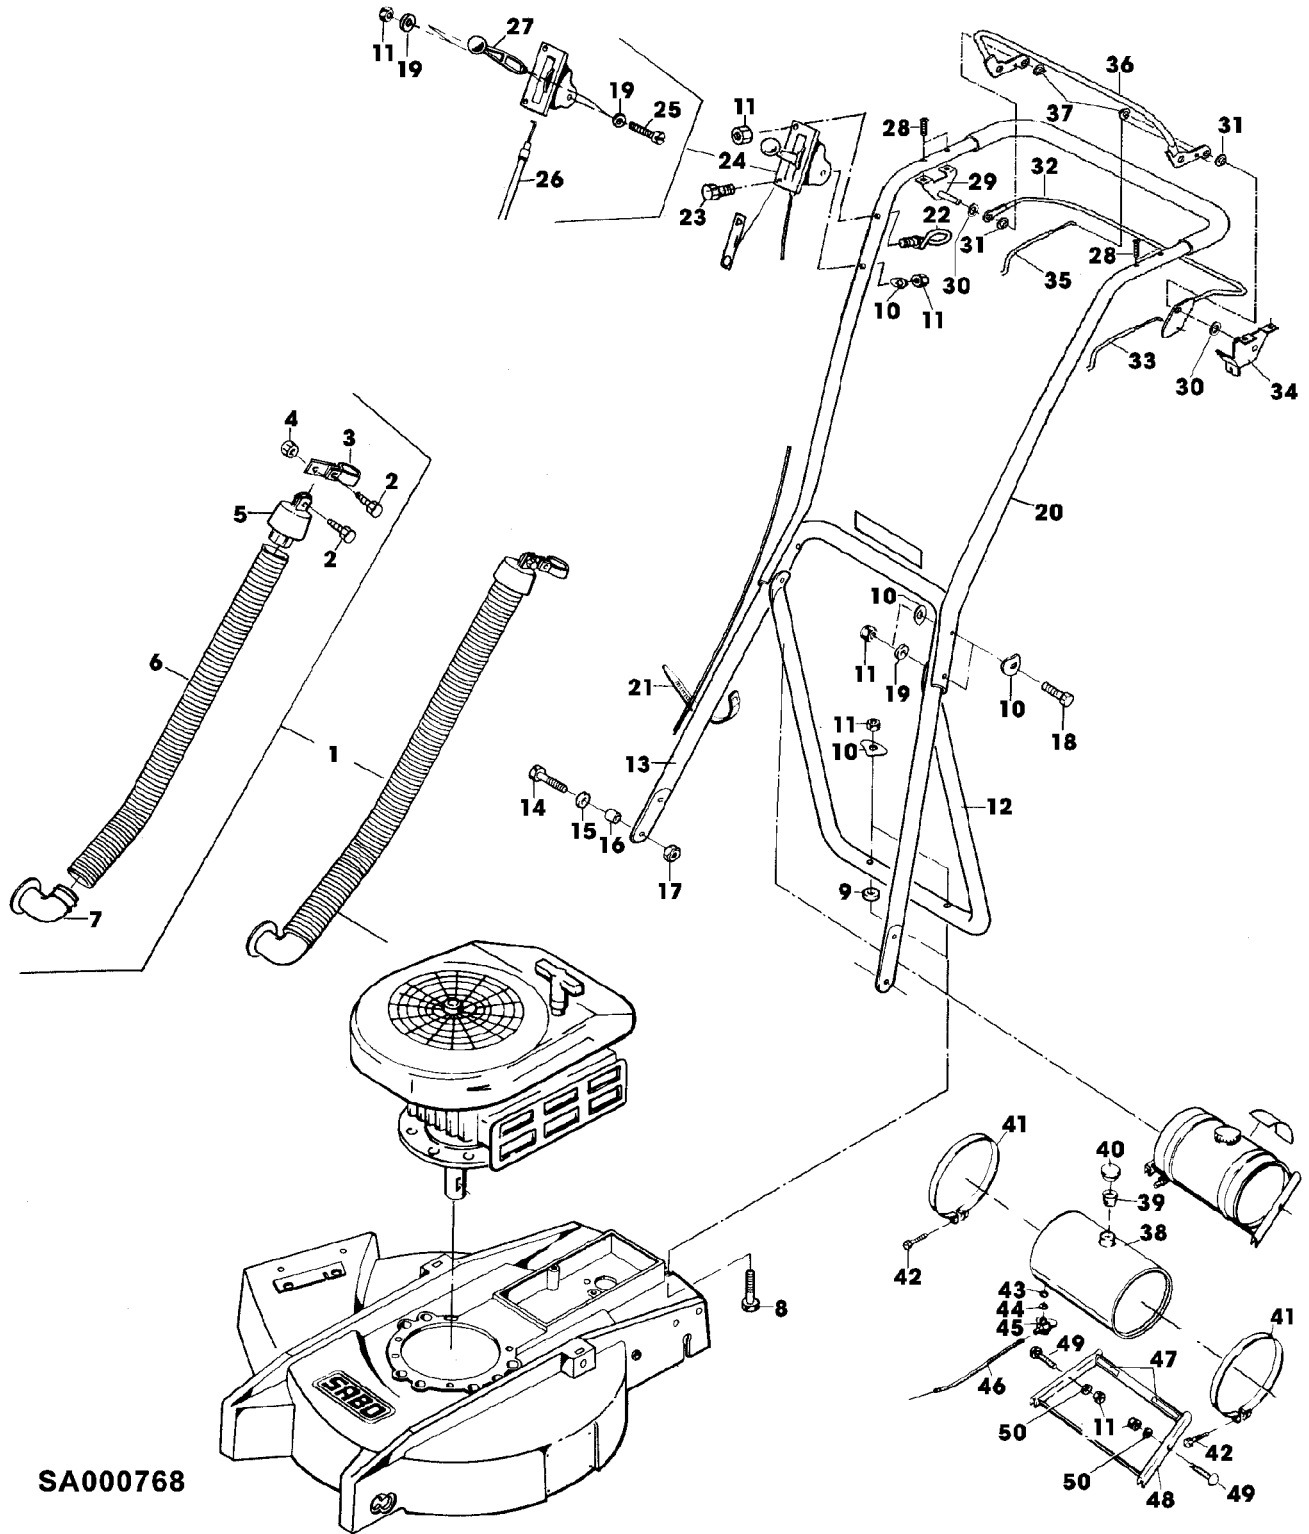

Illustration 01F07 FUEHRUNGSHOLM, STARTER, SCHALTUNG, ANSAUGUNG, TANK

SA000768

Illustration 01F07 FUEHRUNGSHOLM, STARTER,
SCHALTUNG, ANSAUGUNG, TANK

Bild Nr.	St.- Zahl	Teile Nr.	Beschreibung
1	1	SAA34016	LUFTANSAUGROHR
2	2	19M7077	SECHSKANTSCHRAUBE M6X20 (SUB FOR SA15323)
3	1	SA16655	SCHLAUCHKLEMME
4	1	SA11244	SICHERUNGSMUTTER (A) M6
5	1	SA34017	DECKEL
6	1	SA33275	SCHLAUCH
7	1	SA34028	AUSPUFFKRUEMMER
8	2	SA15326	SECHSKANTSCHRAUBE M6X35
9	2	SA31284	FEDERRING
10	9	SA11243	UNTERLEGSCHEIBE
11	11	SA11244	SICHERUNGSMUTTER (A) M6
12	1	SAA19221	ABSTUETZUNG
13	1	SAA12259	FUEHRUNG LOW
14	2	SA15332	SECHSKANTSCHRAUBE M8X25
15	2	SA15203	UNTERLEGSCHEIBE (A) A8,4
16	2	SA12532	HUELSE
17	2	SA15413	MUTTER M8
18	4	SA15302	SECHSKANTSCHRAUBE M6X40
19	4	SA15212	UNTERLEGSCHEIBE (A) A6,4
20	1	SAA36002	LENKSTANGE UP
21	2	RA1000652	KABELBINDER (SUB FOR SA12505)
22	1	SA34459	GRIFF
23	1	SA15326	SECHSKANTSCHRAUBE M6X35
24	1	SA34814	STEUERUNG
25	1	SA15550	SCHRAUBE M6X25
26	1	SA34813	SEILZUG NSEP (ORD SA34814)
27	1	SA12768	HEBEL
28	4	SA15535	SCHRAUBE M6X30
29	1	SA35611	HALTER RH
30	2	SA36138	SCHEIBE 10X18X1
31	2	SA35997	BUECHSE 10X20X15 POM
32	1	SAA35613	BUEGEL (B)
33	1	SA36004	SEILZUG (B)
34	1	SA36000	HALTER LH
35	1	SA36003	SEILZUG (C)
36	1	SAA35982	BUEGEL (C)
37	2	SA35203	FEDERKLEMME D 10
38	1	SAA12914	TANK
39	1	SA13006	SIEB
40	1	SA13005	EINFUELLVERSCHLUSS
41	2	SA16130	SCHLAUCHKLEMME
42	2	SA15565	SCHRAUBE M6X25
43	1	SA20114	RADIALDICHTRING C 14X 20
44	1	SA20150	SCHEIBE 0,3
45	1	SA13007	ABLASSHAHN
46	1	SA13012	SCHLAUCH, METERWARE