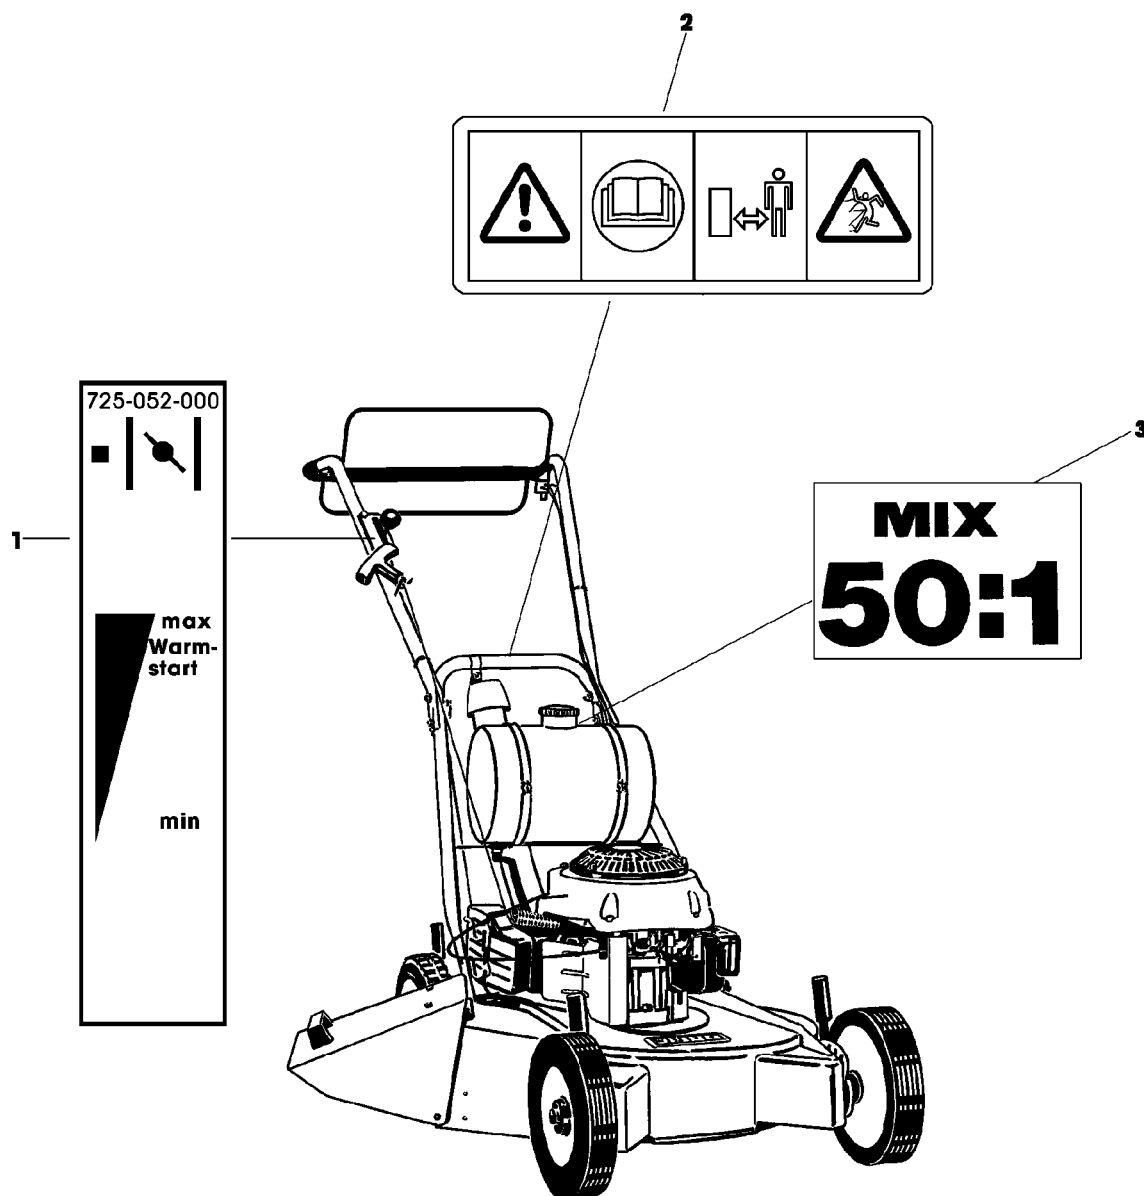

SA000776

Illustration 01F11 AUFKLEBER

Bild Nr.	St.- Zahl	Teile Nr.	Beschreibung
1	1	SA34659	AUFKLEBER
2	1	SA34669	AUFKLEBER
3	1	SA19139	MONTAGEBANDTEILE