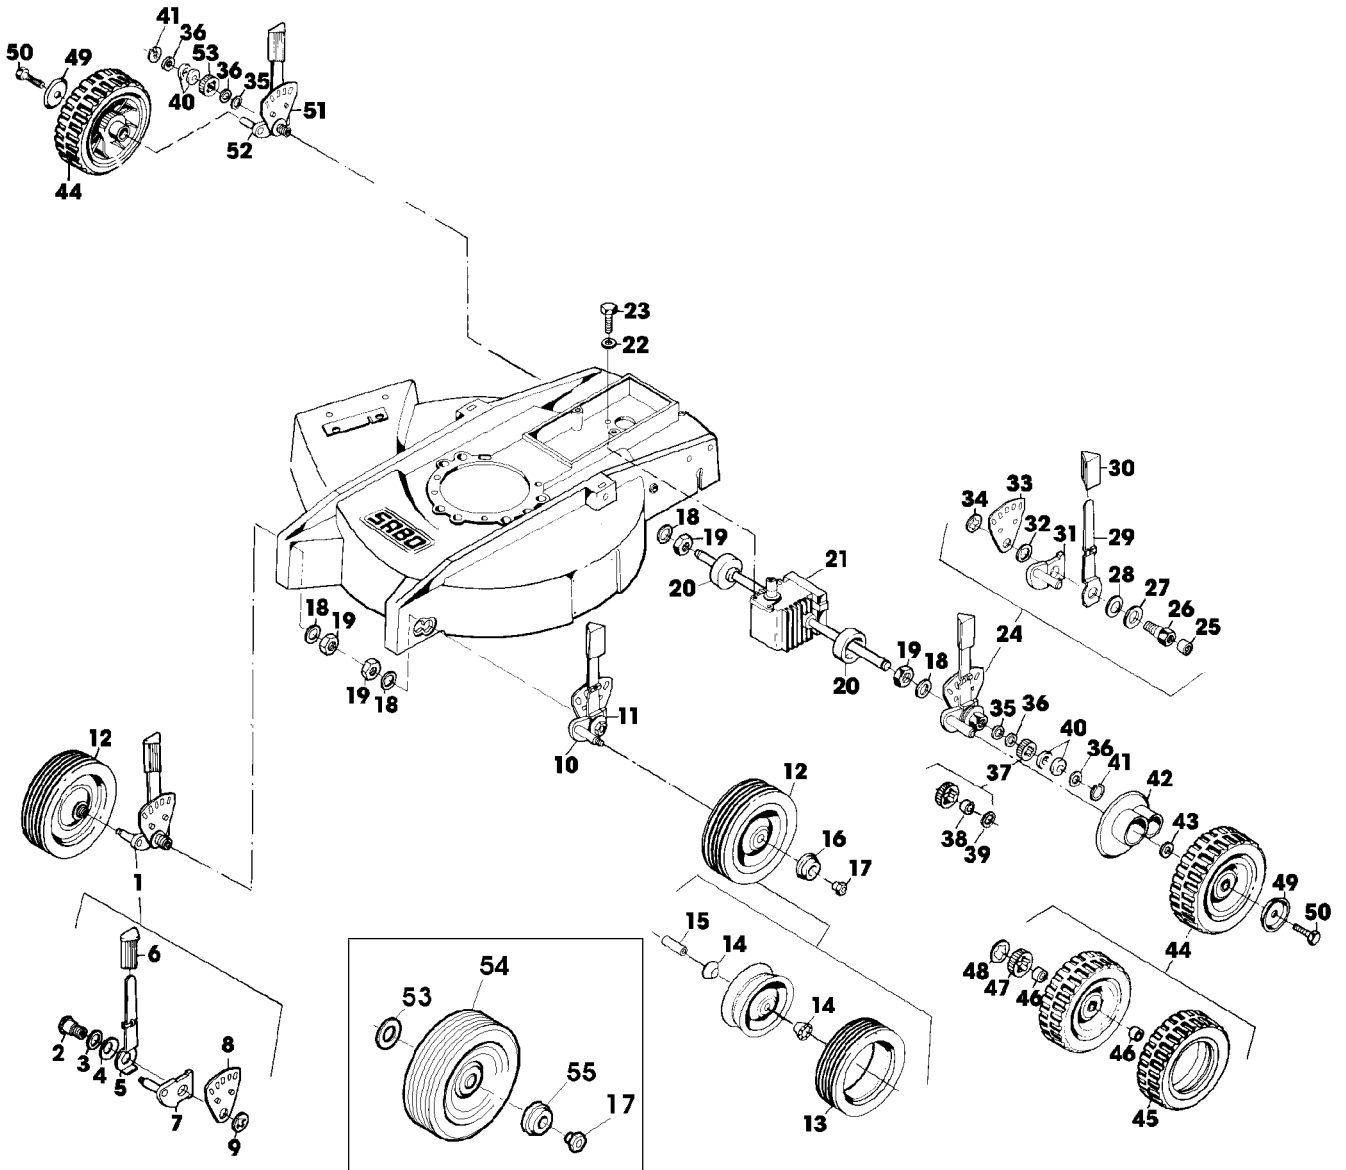

Illustration 01E18 GETRIEBE,
HOEHENVERSTELLUNG, RAEDER

SA002397

Illustration 01E18 GETRIEBE,
HOEHENVERSTELLUNG, RAEDER

Bild Nr.	St.- Zahl	Teile Nr.	Beschreibung
1	1	SAA13930	HEBEL ASSY, FRONT RH INCL KEYS 2,3,4,5,6,7,8,9
2	1	SA12746	BOLZEN
3	1	SA12747	SCHEIBE
4	1	SA12223	TELLERFEDER
5	1	SA12224	HEBEL
6	1	SA34380	KAPPE (SUB FOR SA12748)
7	1	SAA12229	ACHSSCHENKEL FRONT RH
8	1	SA12226	SEGMENT
9	1	SA12227	FEDERKLEMME (A)
10	1	SAA12225	ACHSSCHENKEL FRONT LH
11	1	SAA17795	HEBEL ASSY, FRONT LH INCL KEYS 2,3,4,5,6,8,9,10
12	2	SA36556	RAD KPL. MIT BEREIFUNG (ORD SAA37459)
13	2	SA13919	REIFEN
14	4	SA11265	KUGELLAGER (FOR SA36556)
15	2	SA16262	DISTANZSTUECK (FOR SA36556)
16	2	SA16261	KAPPE (FOR SA36556)
17	2	SA12624	MUTTER
18	4	SA15256	FEDERSCHEIBE B20
19	4	SA15431	MUTTER BM 20X1,5
20	2	SA30314	KAPPE
21	1	SA37492	GETRIEBE (SUB FOR SA34061)
22	2	SA15251	FEDERSCHEIBE B6
23	2	SA15322	SECHSKANTSCHRAUBE M6X16
24	1	SAA32313	HEBEL ASSY, REAR LH INCL KEYS 25,26,27,28,
25	1	SA13921	HUELSE
26	1	SA31466	BOLZEN
27	1	SA30913	SCHEIBE
28	1	SA12223	TELLERFEDER
29	1	SA12224	HEBEL
30	1	SA34380	KAPPE (SUB FOR SA12748)
31	1	SAA37197	ACHSSCHENKEL REAR LH (SUB FOR SA12243)
32	1	SA12230	SCHEIBE
33	1	SA12226	SEGMENT
34	1	SA12227	FEDERKLEMME (A)
35	2	SA13911	FEDERSCHEIBE (A)
36	4	SA13912	SCHEIBE (A)
37	2	SAA35930	RITZEL (SUB FOR SA34383, SA34384)
38	2	SA34382	MITNEHMER
39	2	SA34385	LAGERLAUFRING
40	4	SA15207	UNTERLEGSCHEIBE A15
41	2	SA15864	SPRENGRING 14X1
42	2	SA17791	ABDECKUNG
43	2	SA13926	SCHEIBE
44	2	SA36553	RAD KPL. MIT BEREIFUNG (SUB FOR SA17693)
45	2	SA17694	REIFEN
46	4	SA12247	HUELSE