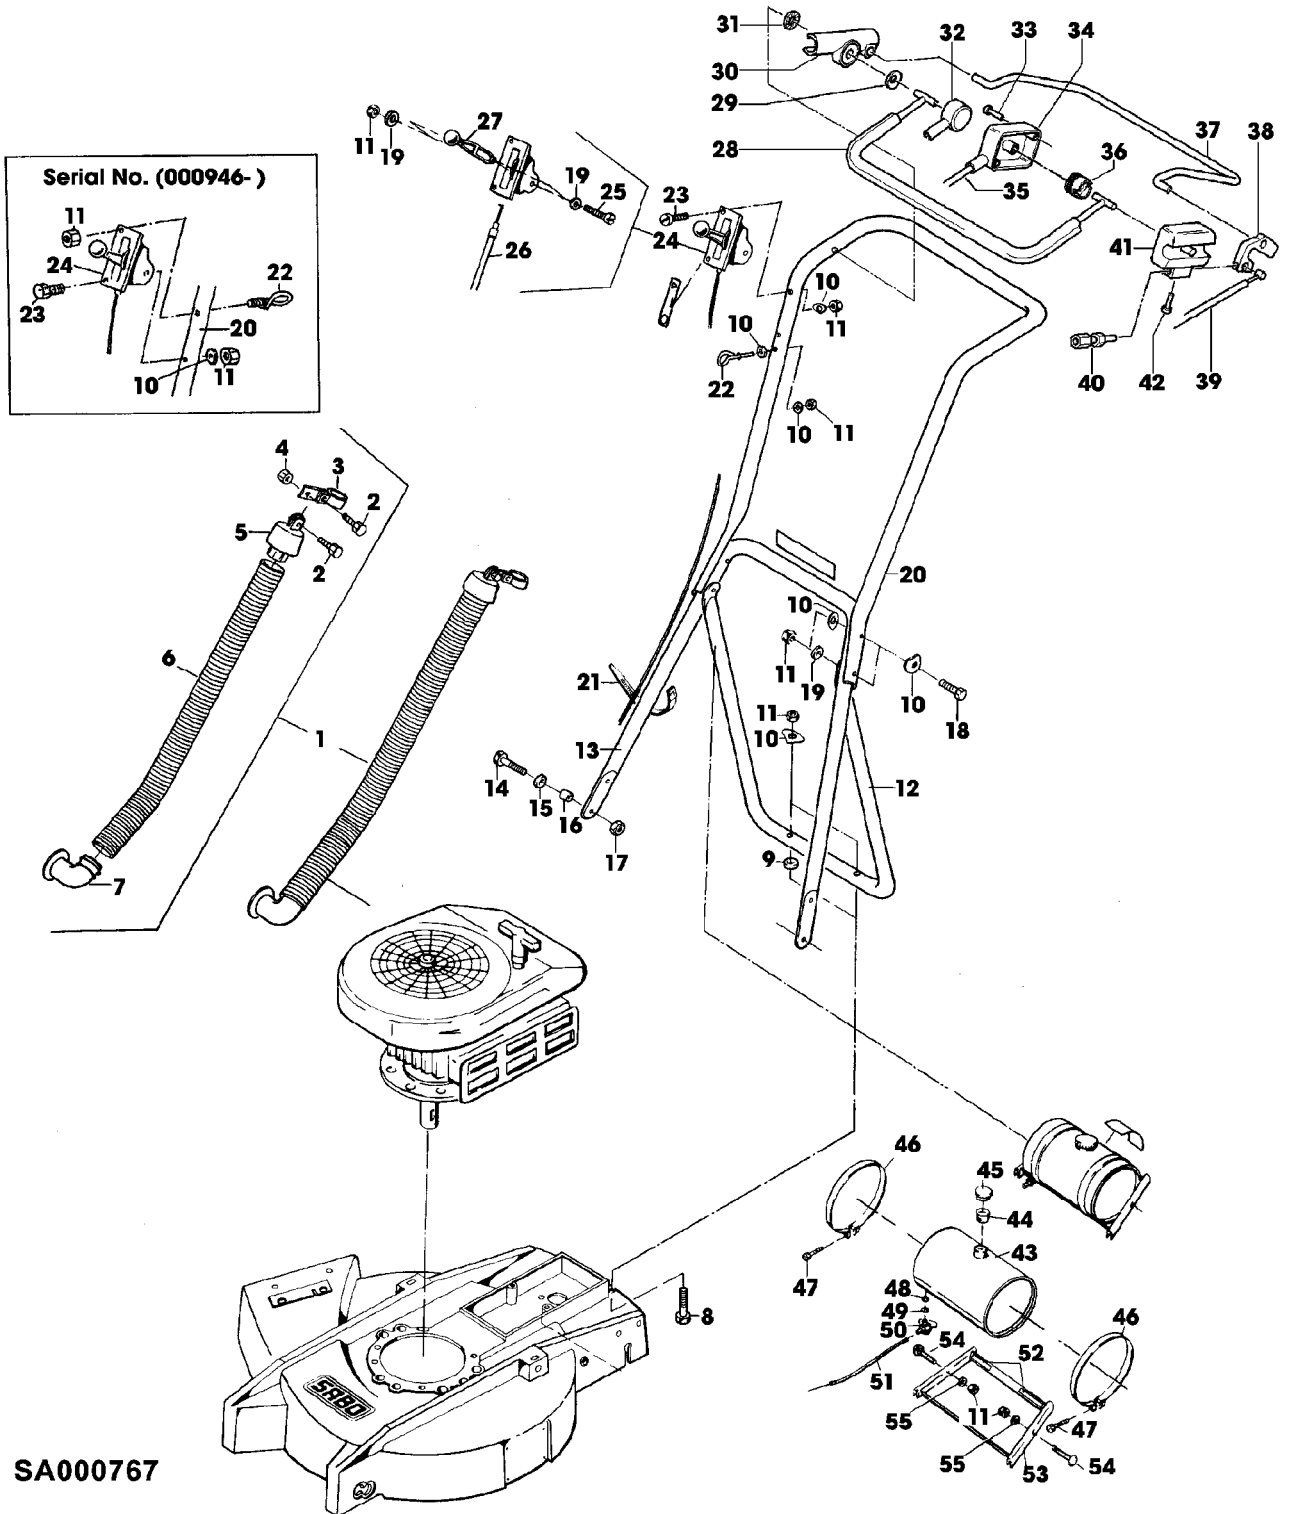

Illustration 01E20 FUEHRUNGSHOLM, STARTER, SCHALTUNG, ANSAUGUNG, TANK

Illustration 01E20 FUEHRUNGSHOLM, STARTER,
SCHALTUNG, ANSAUGUNG, TANK

Bild Nr.	St.- Zahl	Teile Nr.	Beschreibung
1	1	SAA34016	LUFTANSAUGROHR ASSY
2	2	19M7077	SECHSKANTSCHRAUBE M6X20 (SUB FOR SA15323)
3	1	SA16655	SCHLAUCHKLEMME
4	1	SA11244	SICHERUNGSMUTTER M6
5	1	SA34017	DECKEL
6	1	SA33275	SCHLAUCH
7	1	SA34028	AUSPUFFKRUEMMER
8	2	SA15326	SECHSKANTSCHRAUBE M6X35
9	2	SA31284	FEDERRING
10	12	SA11243	UNTERLEGSCHEIBE
11	12	SA11244	SICHERUNGSMUTTER M6
12	1	SAA19221	ABSTUETZUNG
13	1	SAA12259	FUEHRUNG LOW
14	2	SA15332	SECHSKANTSCHRAUBE M8X25
15	2	SA15203	UNTERLEGSCHEIBE A8,4
16	2	SA12532	HUELSE
17	2	SA15413	MUTTER M8
18	4	SA15302	SECHSKANTSCHRAUBE M6X40
19	4	SA15212	UNTERLEGSCHEIBE A6,4
20	1	SA34015	LENKSTANGE UP (SUB SAA35480)
	1	SAA35480	LENKSTANGE UP
21	2	RA1000652	KABELBINDER (SUB FOR SA12505)
22	1	SA34459	GRIFF
23	2	SA15326	SECHSKANTSCHRAUBE M6X35
24	1	SA34814	STEUERUNG
25	1	SA15550	SCHRAUBE M6X25
26	1	SA34813	SEILZUG NSEP (ORD SA34814)
27	1	SA12768	HEBEL
28	1	SA34013	BUEGEL (B)
29	1	SA34089	SCHEIBE
30	1	SA34662	LAGER RH
31	1	SA34247	RING
32	1	SA33951	DECKEL RH
33	2	SA31423	SCHRAUBE KB 35X20
34	1	SA33952	GEHAEUSE
35	1	SA34024	SEILZUG (B) (ORD SA35389, SA35387)
	1	SA35389	SEILZUG (B)
36	1	SA33955	ROLLE
37	1	SA34014	BUEGEL (A)
38	1	SA34787	KABELHALTER
39	1	SA34796	SEILZUG (A)
40	1	SA34098	STELLSCHRAUBE
41	1	SA34831	GEHAEUSE
42	2	SA33975	SCHRAUBE KB 40X35
43	1	SAA12914	TANK
44	1	SA13006	SIEB