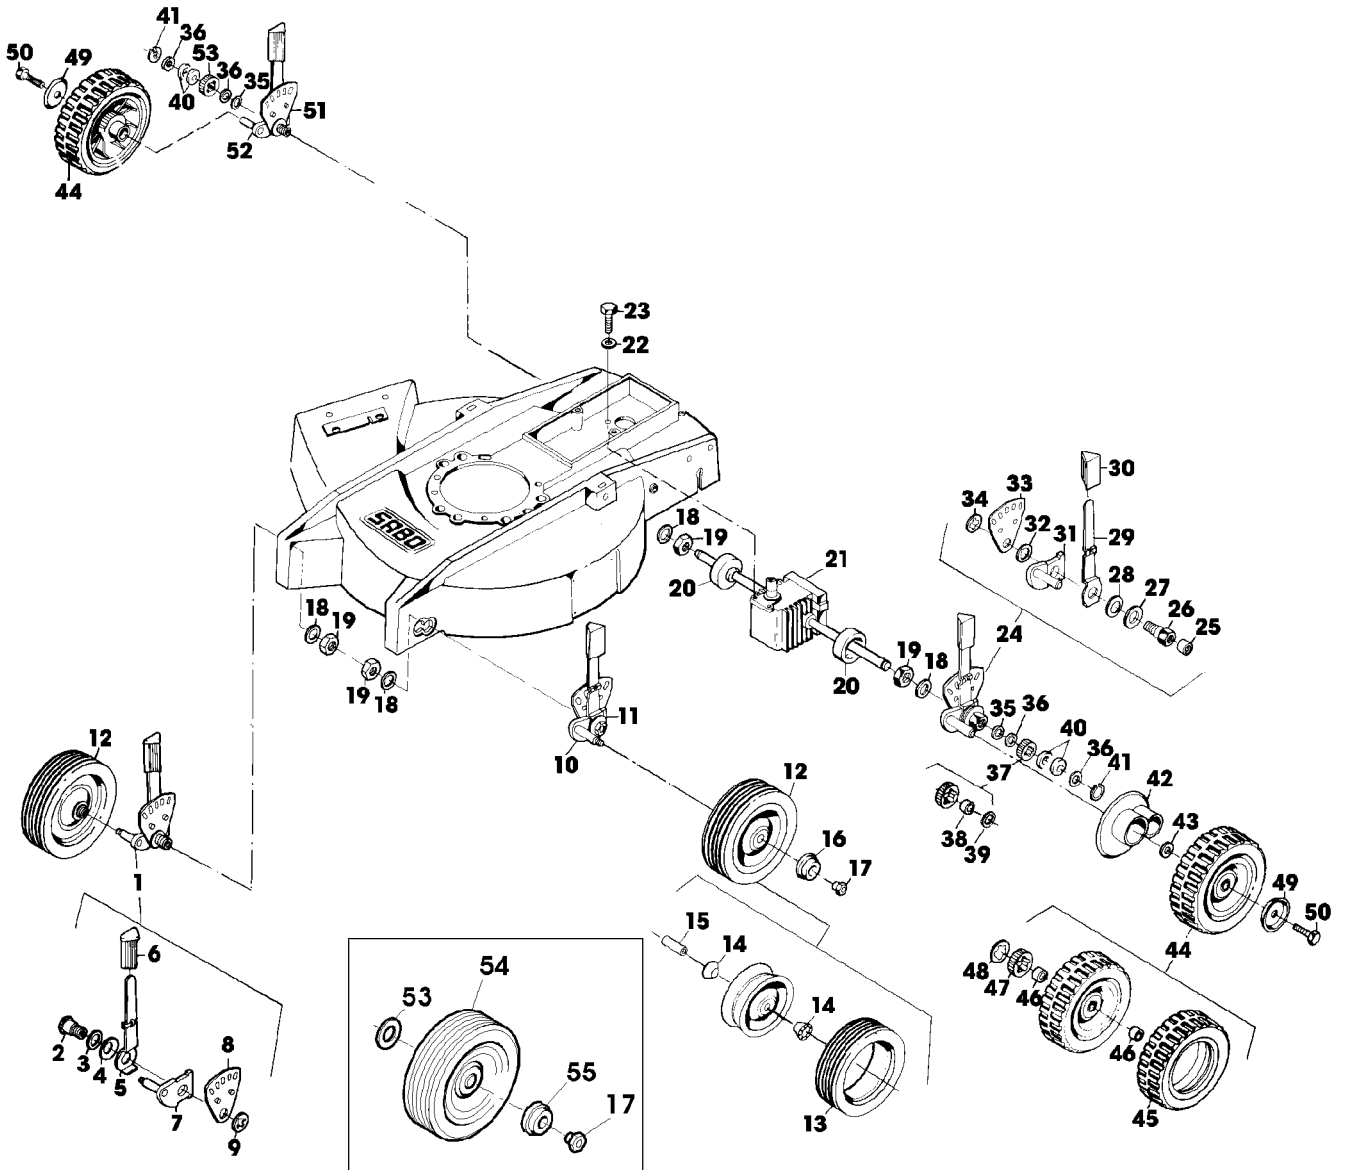

Illustration 01E16 GEHAEUSE, MOTOR,  
MESSERBALKEN, AUSWURF, ANTRIEB

SA000751

Illustration 01E16 GEHAEUSE, MOTOR,  
MESSERBALKEN, AUSWURF, ANTRIEB

---

Bild Nr.	St.- Zahl	Teile Nr.	Beschreibung
43	1	SA32664	OEL 50 ML (SUB FOR SA32337)
44	1	SA11864	SCHLUESSEL SW 21
45	1	SA18311	MAUL-RINGSCHLUESSEL SW 10/13
46	1	SA18332	MAUL-RINGSCHLUESSEL 5/16
47	1	SAA11119	OESE
48	2	SAA17135	BLECH
	1	SA520	MULCHKIT

Illustration 01E18 GETRIEBE,  
HOEHENVERSTELLUNG, RAEDER

SA002397

Illustration 01E18 GETRIEBE,  
HOEHENVERSTELLUNG, RAEDER

---

Bild Nr.	St.- Zahl	Teile Nr.	Beschreibung
47	2	SA13916	RITZEL
48	2	SA13922	FEDERMUTTER (A)
49	2	SA12248	SCHEIBE
50	2	SA15322	SECHSKANTSCHRAUBE M6X16
51	1	SAA32312	HEBEL ASSY, REAR RH INCL KEYS 25,26,27,28,
52	1	SAA37194	ACHSSCHENKEL REAR RH (SUB FOR SA12241)
53	2	SA37500	FEDERRING (FOR SAA37459)
54	2	SAA37459	RAD KPL. MIT BEREIFUNG (SUB FOR SA36556)
	4	SA18088	KUGELLAGER (FOR SAA37459) 6003 2RS DIN 625
55	2	SA37457	KAPPE (FOR SAA37459)

## Illustration 01E24 AUFKLEBER

---

Bild Nr.	St.- Zahl	Teile Nr.	Beschreibung
1	1	SA34659	AUFKLEBER
2	1	SA34669	AUFKLEBER
3	1	SA19139	MONTAGEBANDTEILE