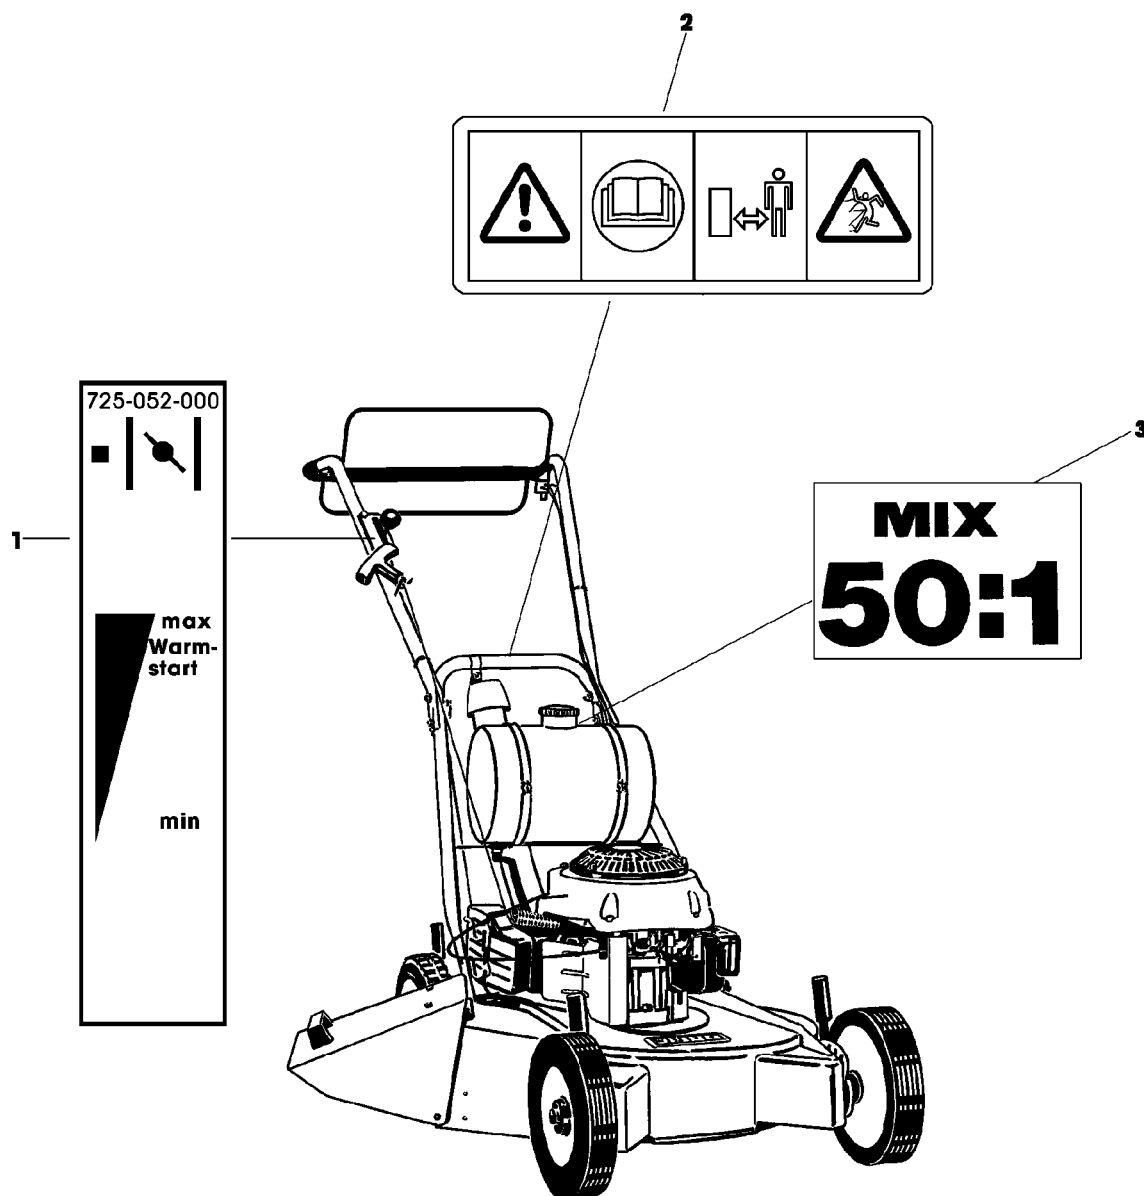

Illustration 01E20 FUEHRUNGSHOLM, STARTER, SCHALTUNG, ANSAUGUNG, TANK

Illustration 01E20 FUEHRUNGSHOLM, STARTER,  
SCHALTUNG, ANSAUGUNG, TANK

---

Bild Nr.	St.- Zahl	Teile Nr.	Beschreibung
45	1	SA13005	EINFUELLVERSCHLUSS
46	2	SA16130	SCHLAUCHKLEMME
47	2	SA15565	SCHRAUBE M6X25
48	1	SA20114	RADIALDICHRING C 14X 20
49	1	SA20150	SCHEIBE 0,3
50	1	SA13007	ABLASSHAHN
51	1	SA13012	SCHLAUCH, METERWARE
52	4	SA16131	SCHUH
53	1	SAA31127	HALTER
54	2	SA16260	SCHRAUBE M6X35
55	2	SA15202	UNTERLEGSCHEIBE 6,4
	1	SA36074	NACHRUESTSATZ (A) FUER FAHRANTRIEB (B) FUER MOTORBREMSE

Illustration 01E22 UMRUESTSATZ  
MOTORSTART/ANTRIEB AM HOLM

---

SA002056

Illustration 01E22 UMRUESTSATZ  
MOTORSTART/ANTRIEB AM HOLM

---

Bild Nr.	St.- Zahl	Teile Nr.	Beschreibung
1	1	SAA36002	LENKSTANGE UP
2	1	SAA35982	BUEGEL (A)
3	1	SAA35613	BUEGEL (B)
4	1	SA36000	HALTER LH
5	4	SA15535	SCHRAUBE M6X30
6	2	SA35997	BUECHSE 10X20X15 POM
7	1	SA35611	HALTER RE
8	2	SA35203	FEDERKLEMME D10
9	2	SA36138	SCHEIBE
10	1	SA36003	SEILZUG (A)
11	1	SA36004	SEILZUG (B)
12	1	SA36074	NACHRUESTSATZ ASSY
	2	SAA36141	TEILESATZ ASSY, INCL KEYS 1, 2, 3, 4, 5, 6, 7, 8, 9 (A) FUER MOTORBREMSE (B) FUER FAHRANTRIEB