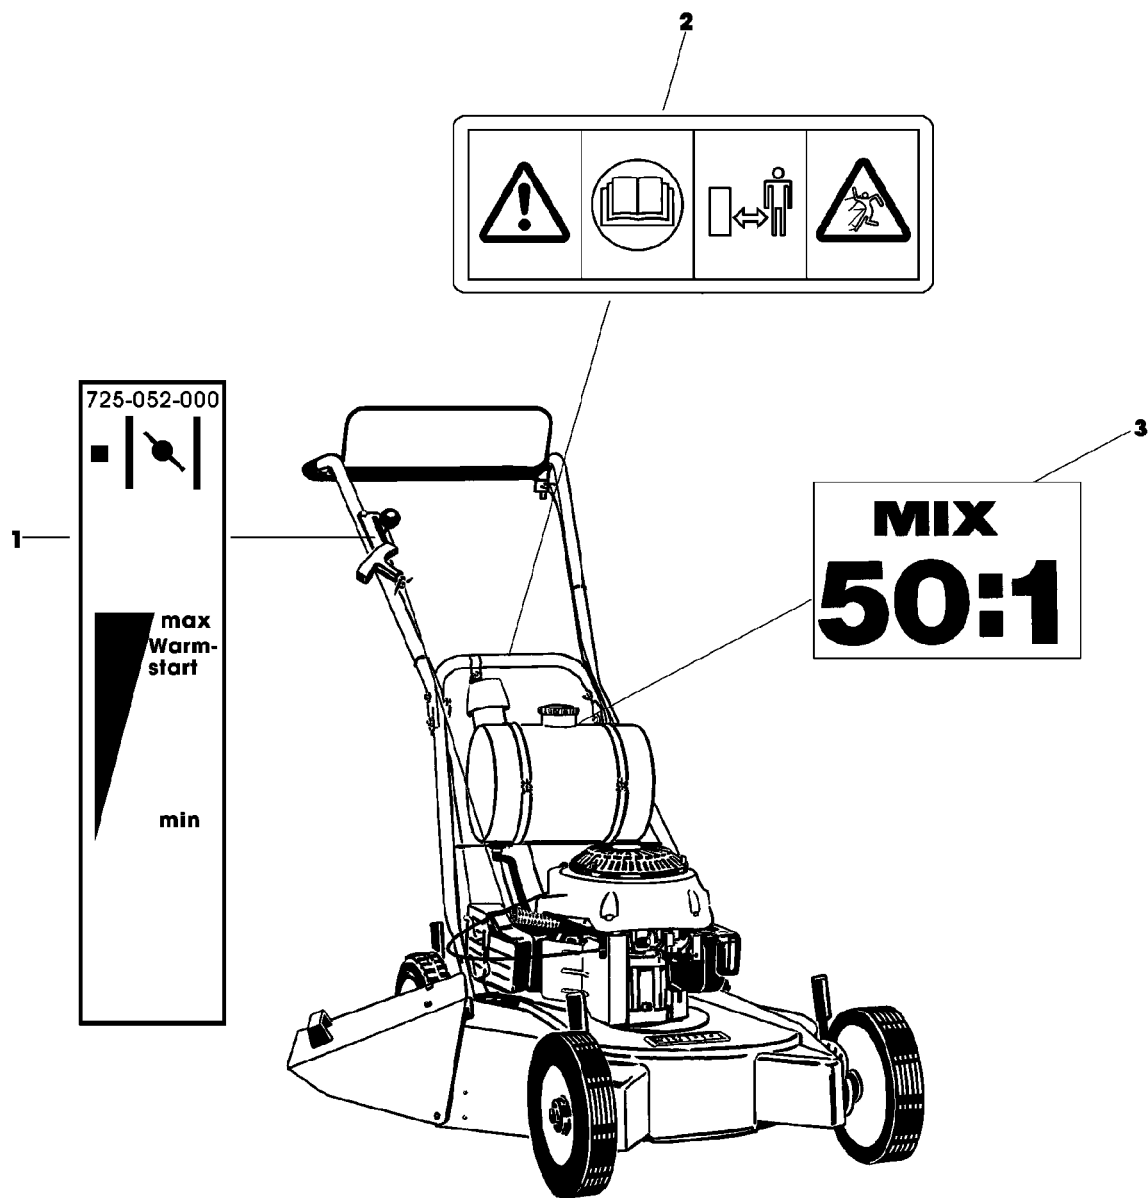

Illustration 01E10 FUEHRUNGSHOLM, STARTER, SCHALTUNG, ANSAUGUNG, TANK

SA000770

Illustration 01E10 FUEHRUNGSHOLM, STARTER,  
SCHALTUNG, ANSAUGUNG, TANK

---

Bild Nr.	St.- Zahl	Teile Nr.	Beschreibung
47	1	SA13012	SCHLAUCH, METERWARE
48	4	SA16131	SCHUH
49	1	SAA31127	HALTER
50	2	SA16260	SCHRAUBE M6X35
51	2	SA15212	UNTERLEGSCHLEIFE 6,4 (A) WERDEN NUR NOCH IN PACKMENGEN GELIEFERT (B) FUER MOTORBREMSSE