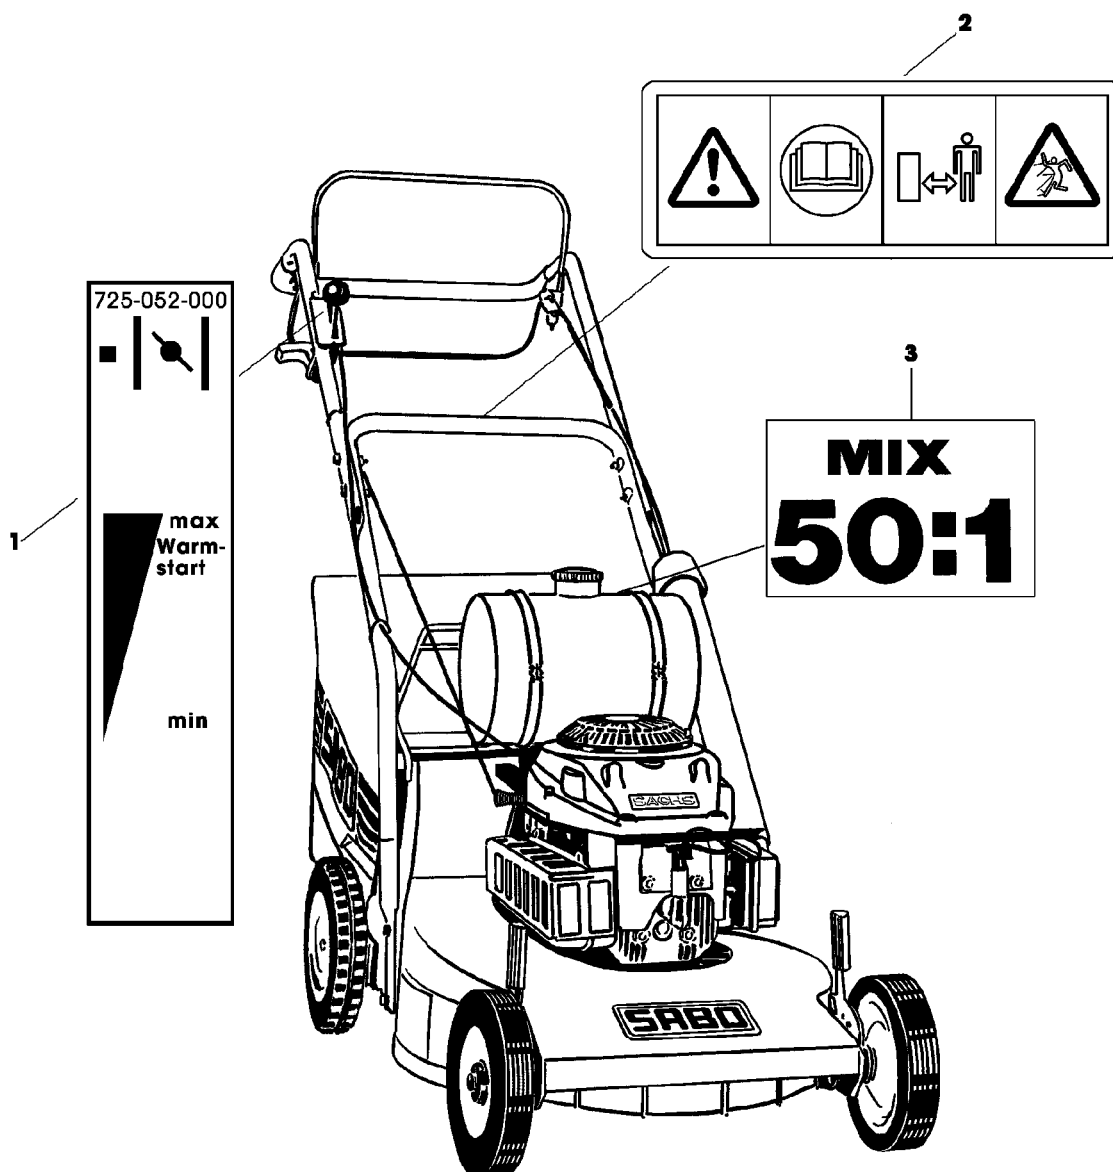

SA000780

Illustration 01H01 AUFKLEBER

Bild Nr.	St.- Zahl	Teile Nr.	Beschreibung
1	1	SA34659	AUFKLEBER
2	1	SA34669	AUFKLEBER
3	1	SA19139	MONTAGEBANDTEILE