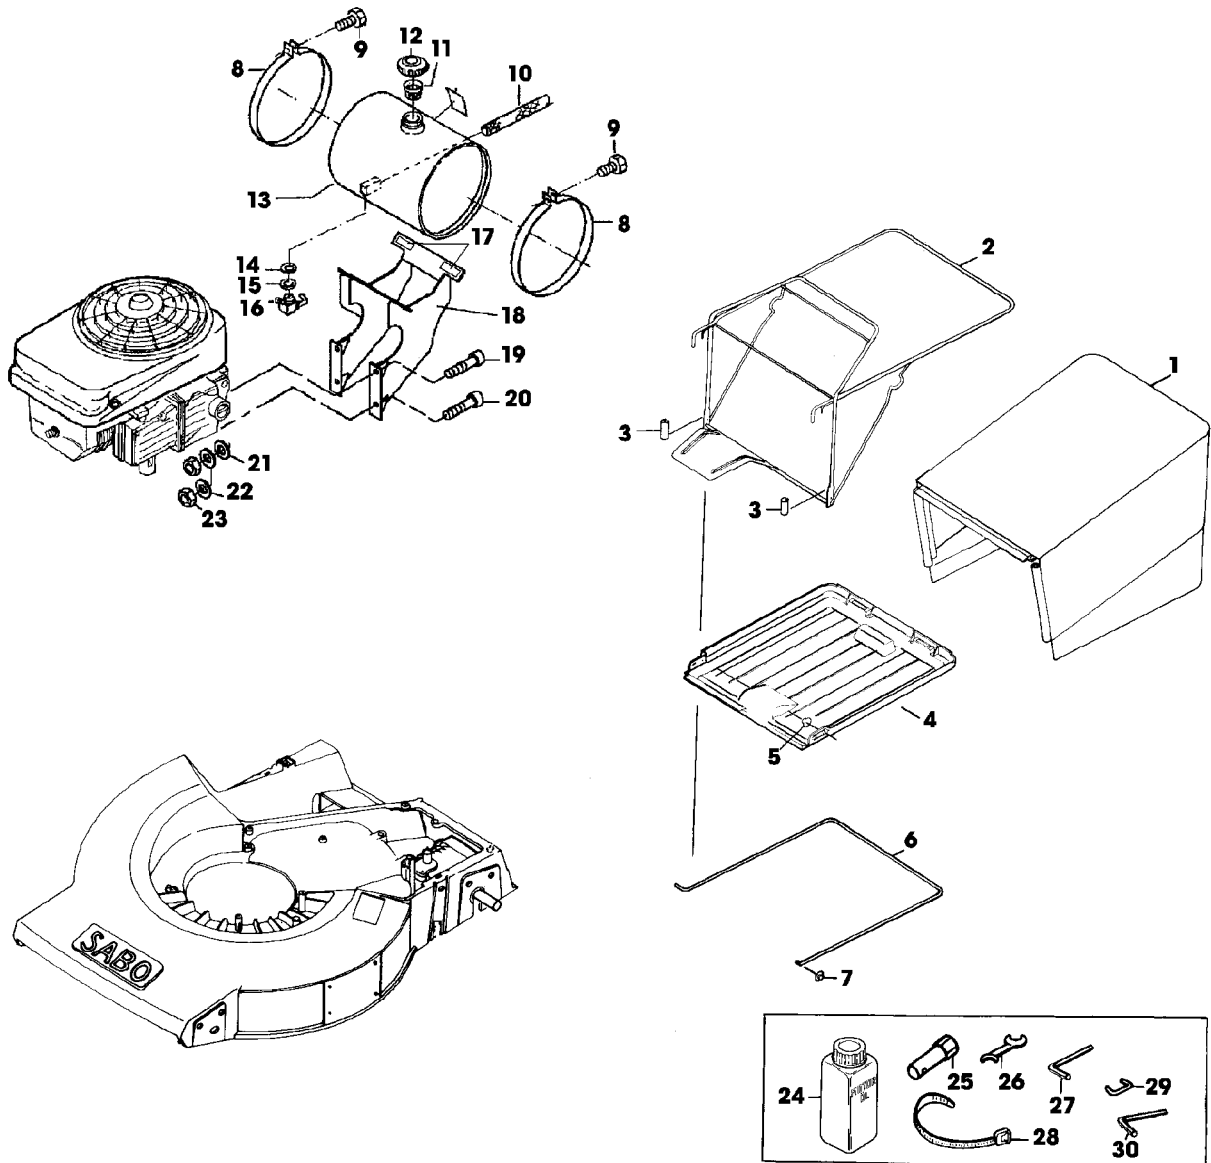

Illustration 01G11 FANGTUCH, TANK

SA000772

Illustration 01G11 FANGTUCH, TANK

Bild Nr.	St.-Zahl	Teile Nr.	Beschreibung
1	1	SA29746	GRASFANGBEHAELTER
2	1	SAA29764	RAHMEN
3	2	SA16169	DICHTSTREIFEN (A)
4	1	SAA29777	BODEN
5	2	SA18796	FEDERMUTTER
6	1	SA29729	BUEGEL
7	4	SA29724	FEDERKLEMME
8	2	SA16130	SCHLAUCHKLEMME
9	2	SA15565	SCHRAUBE M6X25
10	1	SA13012	SCHLAUCH, METERWARE
11	1	SA13006	SIEB
12	1	SA13005	EINFUELLVERSCHLUSS
13	1	SAA12914	TANK
14	1	SA20150	SCHEIBE 0,3
15	1	SA20114	RADIALDICHTRING C 14X 20
16	1	SA13007	ABLASSHAHN
17	4	SA16131	SCHUH
18	1	SAA35221	HALTER (SUB FOR SA32253)
	1	SAA35221	HALTER
19	2	SA15569	SCHRAUBE M8X25
	2	SA15570	SCHRAUBE M8X30
20	4	SA15570	SCHRAUBE M8X30
21	1	SA15203	UNTERLEGSCHEIBE 8,4
	3	SA15203	UNTERLEGSCHEIBE 8,4
22	3	SA15213	UNTERLEGSCHEIBE A8,4
	2	SA15203	UNTERLEGSCHEIBE 8,4
23	4	14M7327	SICHERUNGSMUTTER (A) M8 (SUB FOR SA11998)
24	1	SA32664	OEL 50 ML (SUB FOR SA32337)
25	1	SA11864	SCHLUESSEL SW 21
26	1	SA18311	MAUL-RINGSCHLUESSEL SW 10/13
27	1	SA18332	MAUL-RINGSCHLUESSEL 5/16
28	3	RA1000652	KABELBINDER (SUB FOR SA12505)
29	1	SAA11119	OESE
30	1	SA16196	INNEN-6KT.SCHRAUBENDR.-SA
	1	SA586	GRASFANGBEHAELTER ASSY (A) WERDEN NUR NOCH IN PACKMENGEN DELIEFERT