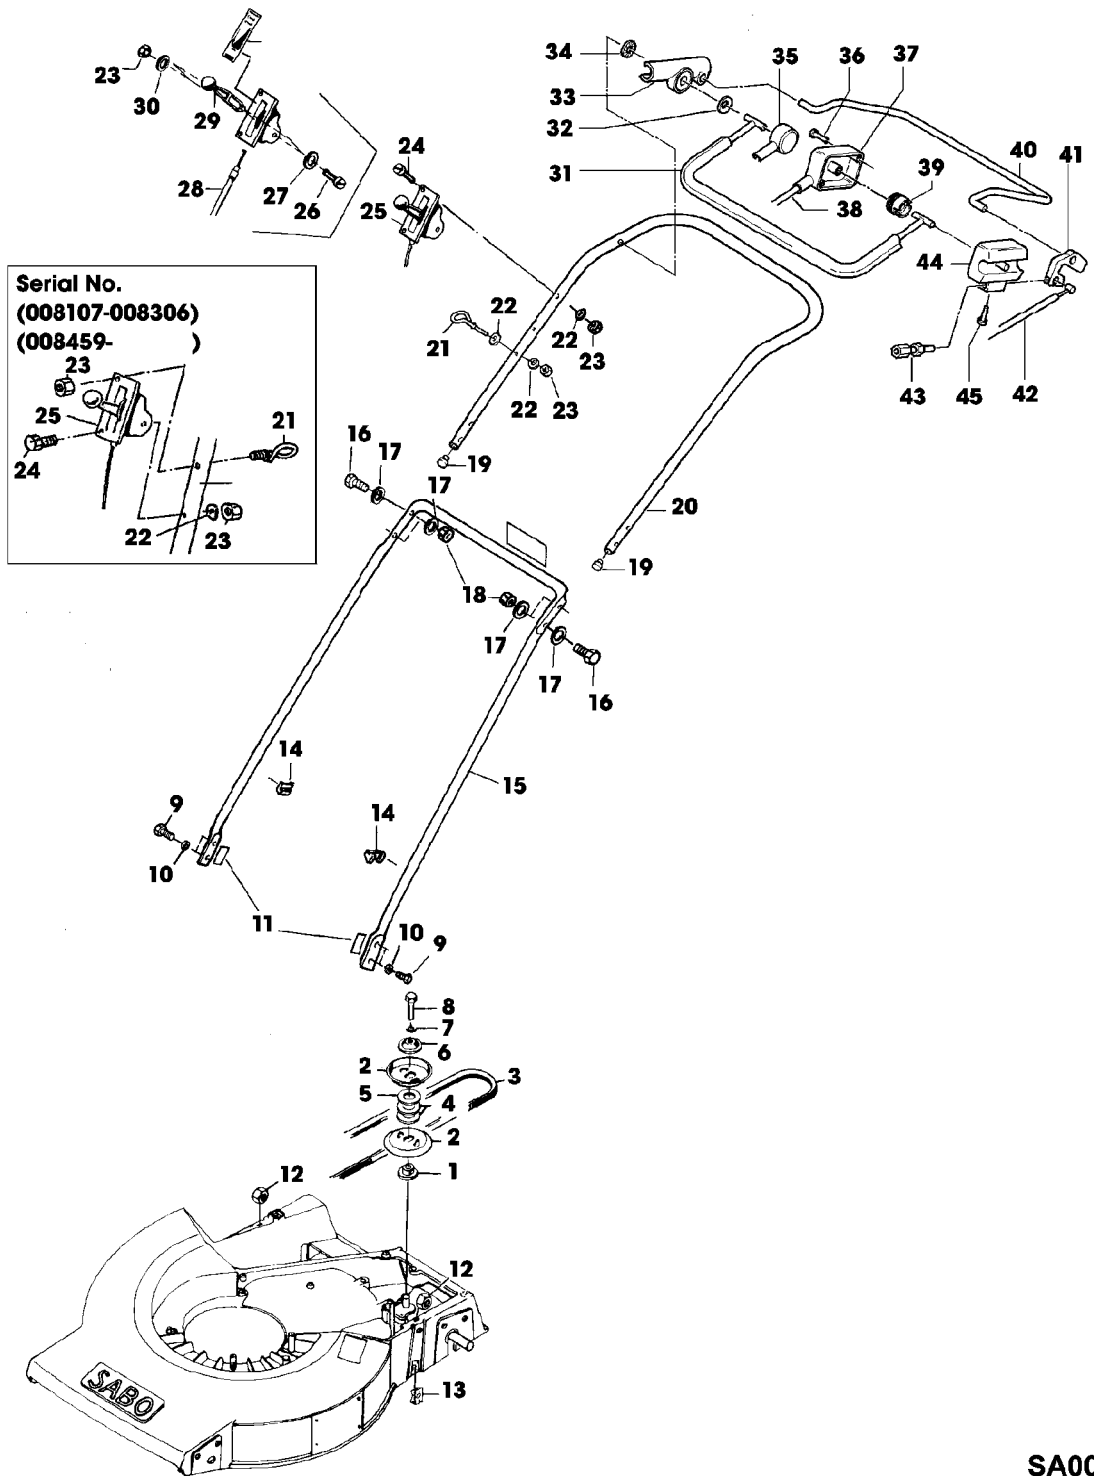

Illustration 01C22 FUEHRUNGSHOLM, STARTER,
SCHALTUNG, ANTRIEB

SA000760

Illustration 01C22 FUEHRUNGSHOLM, STARTER,
SCHALTUNG, ANTRIEB

Bild Nr.	St.- Zahl	Teile Nr.	Beschreibung
44	1	SA34831	GEHAEUSE
45	2	SA33975	SCHRAUBE KB 40X35
	1	SA36075	NACHRUESTSATZ (A) FUER FAHRANTRIEB (B) FUER MOTORBREMSE (C) WERDEN NUR NOCH IN PACKMENGEN GELIEFERT