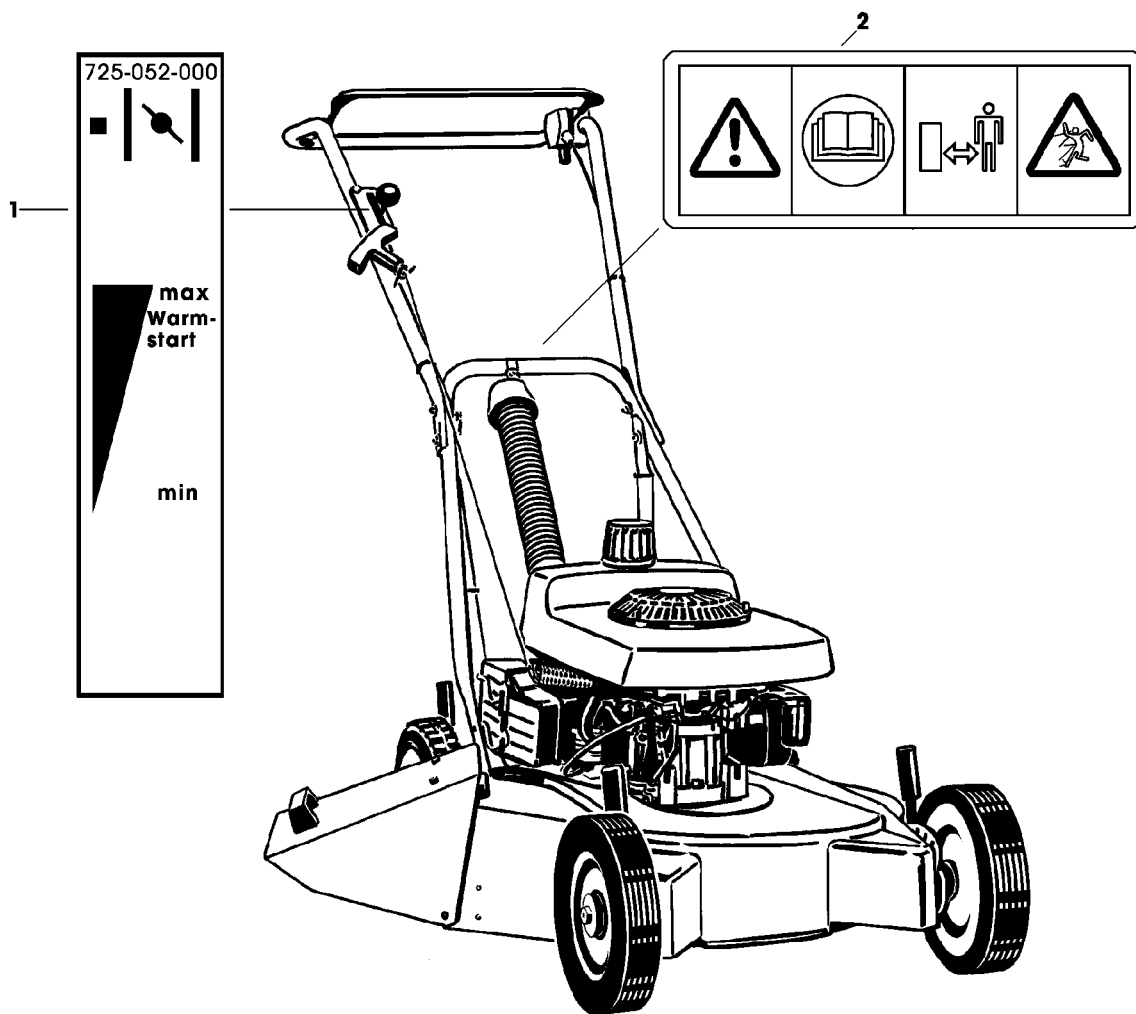

SA000777

Illustration 01A23 AUFKLEBER

Bild Nr.	St.- Zahl	Teile Nr.	Beschreibung
1	1	SA34659	AUFKLEBER
2	1	SA34669	AUFKLEBER