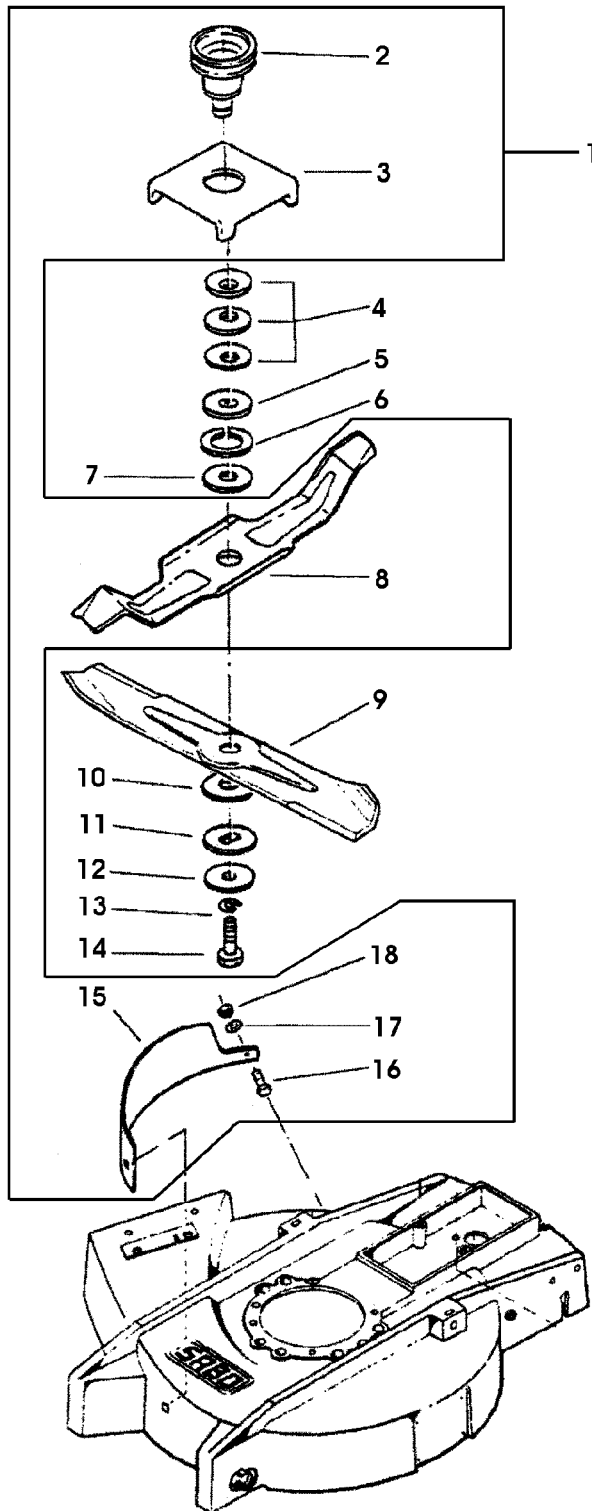

Illustration B21 UMRUESTSATZ AUF MULCHSYSTEM
- SA520

SA002046

Illustration B21 UMRUESTSATZ AUF MULCHSYSTEM
- SA520

Bild Nr.	St.- Zahl	Teile Nr.	Beschreibung
1	1	SA520	MULCHKIT INC KEYS 2, 3, 8, 15, 16, 17, 18
2	1	SA35012	RIEMENSCHLEIBE
3	1	SA35009	MITNEHMER
4	3	SA15179	TELLERFEDER 30X60X1,3
5	1	SA29788	DRUCKSCHLEIBE
6	1	SA30850	SPRENGRING 32X1,25
7	1	SAA11144	BELAG
8	1	SAA34961	MESSER
9	1	SAA34259	MESSER
10	1	SAA11144	BELAG
11	1	SA29788	DRUCKSCHLEIBE
12	1	SA29787	SCHLEIBE
13	1	SA15234	FEDERRING A10
14	1		SCHRAUBE (A)
15	1	SAA34968	BLECH
16	2	SA15631	SCHRAUBE M6X20
17	2	SA15212	UNTERLEGSCHLEIBE A6,4
18	2	SA11244	SICHERUNGSMUTTER M6
	1	SA37272	SCHABLONE