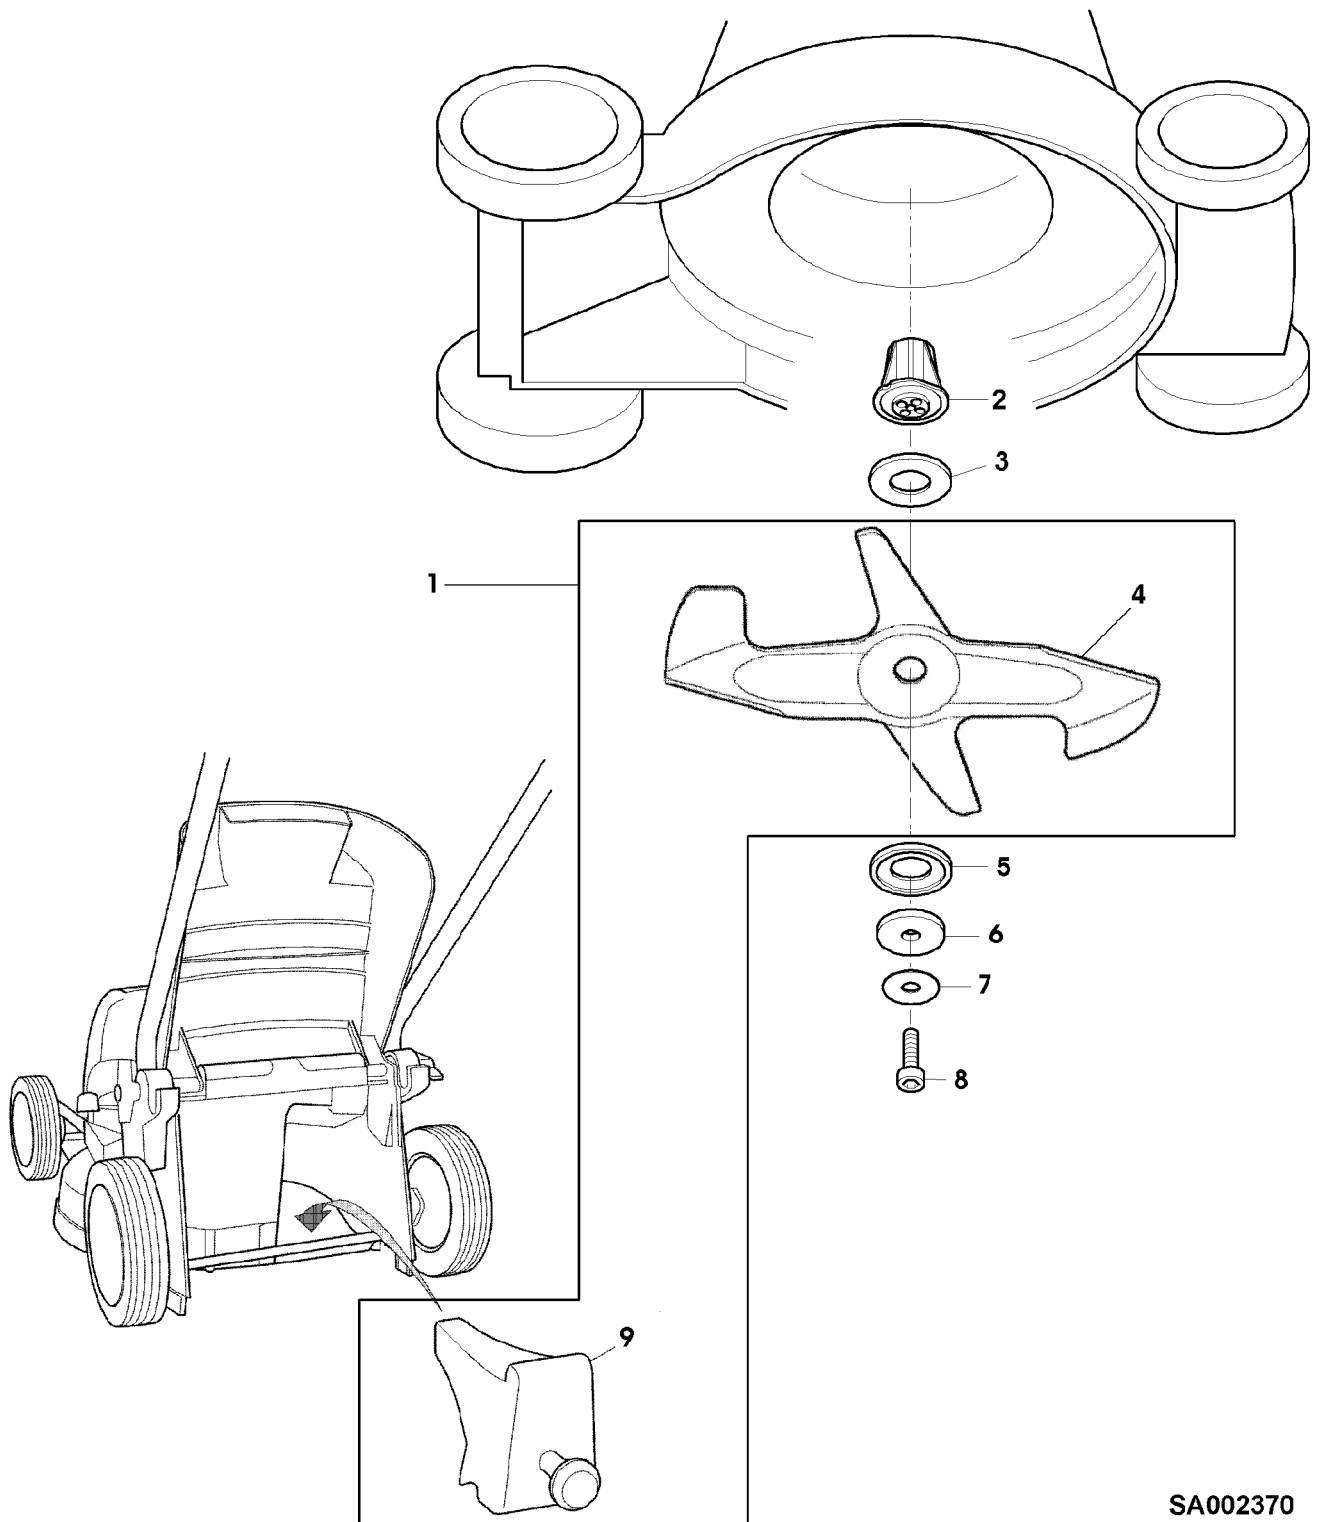

Illustration A21 UMRUESTSATZ AUF MULCHSYSTEM
- SA575

SA002370

Illustration A21 UMRUESTSATZ AUF MULCHSYSTEM
- SA575

Bild Nr.	St.- Zahl	Teile Nr.	Beschreibung
1	1	SA575	MULCHKIT INCL KEYS 4,9
2	1	SA37288	FLANSCH
3	1	SA34368	SCHEIBE
4	1	SA37414	MESSER
5	1	SA34368	SCHEIBE
6	1	SA35170	SCHEIBE
7	1	SA34499	SCHEIBE
8	1	SA11866	SCHRAUBE 3/8X44,4
9	1	SA37412	STOPFEN