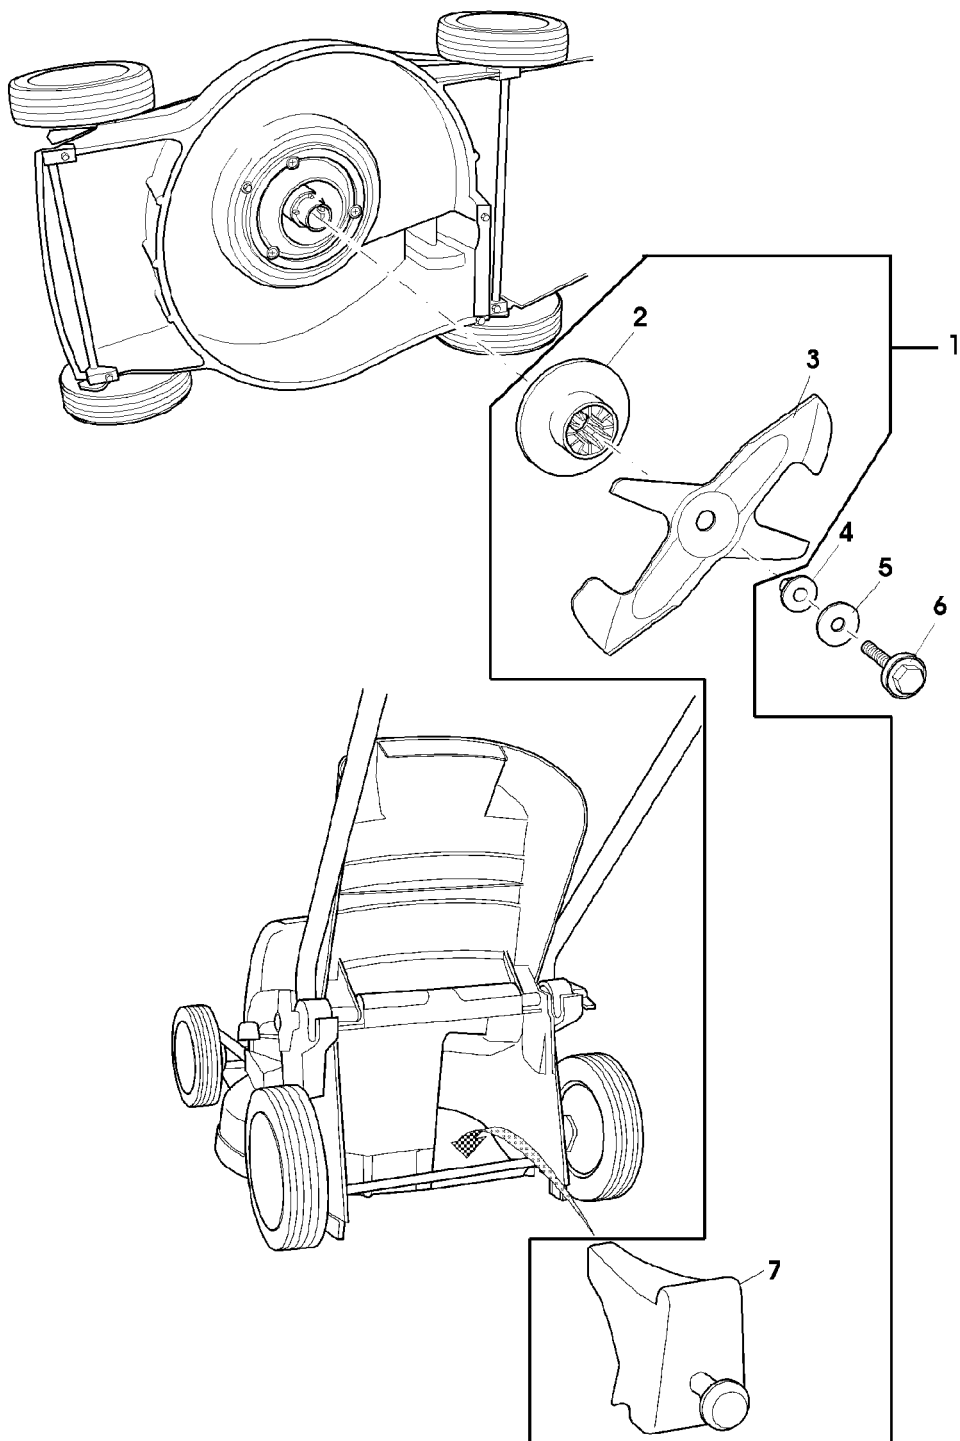

Illustration A16 UMRUESTSATZ AUF MULCHSYSTEM  
- SA503

---

SA002035

Illustration    A16 UMRUESTSATZ AUF MULCHSYSTEM  
- SA503

---

Bild Nr.	St.- Zahl	Teile Nr.	Beschreibung
1	1	SA503	MULCHKIT INCL KEYS 2, 3, 7
2	1	SA36606	DECKEL
3	1	SA36605	MESSER
4	1	SA30475	FLANSCH
5	1	SA35424	SCHEIBE (FOR MODEL SA111, SA112)
6	1	SAU10388	SCHRAUBE (SUB FOR SA30474)
7	1	SA36603	STOPFEN

Illustration A18 UMRUESTSATZ AUF MULCHSYSTEM  
- SA504

---

SA003857

Illustration    A18 UMRUESTSATZ AUF MULCHSYSTEM  
- SA504

---

Bild Nr.	St.- Zahl	Teile Nr.	Beschreibung
1	1	SA504	MULCHKIT INCL KEYS 2, 3, 6
2	1	SAU10292	DECKEL
3	1	SA36605	MESSER
4	1	SA30475	FLANSCH
5	1	SAU10388	SCHRAUBE
6	1	SA36603	STOPFEN