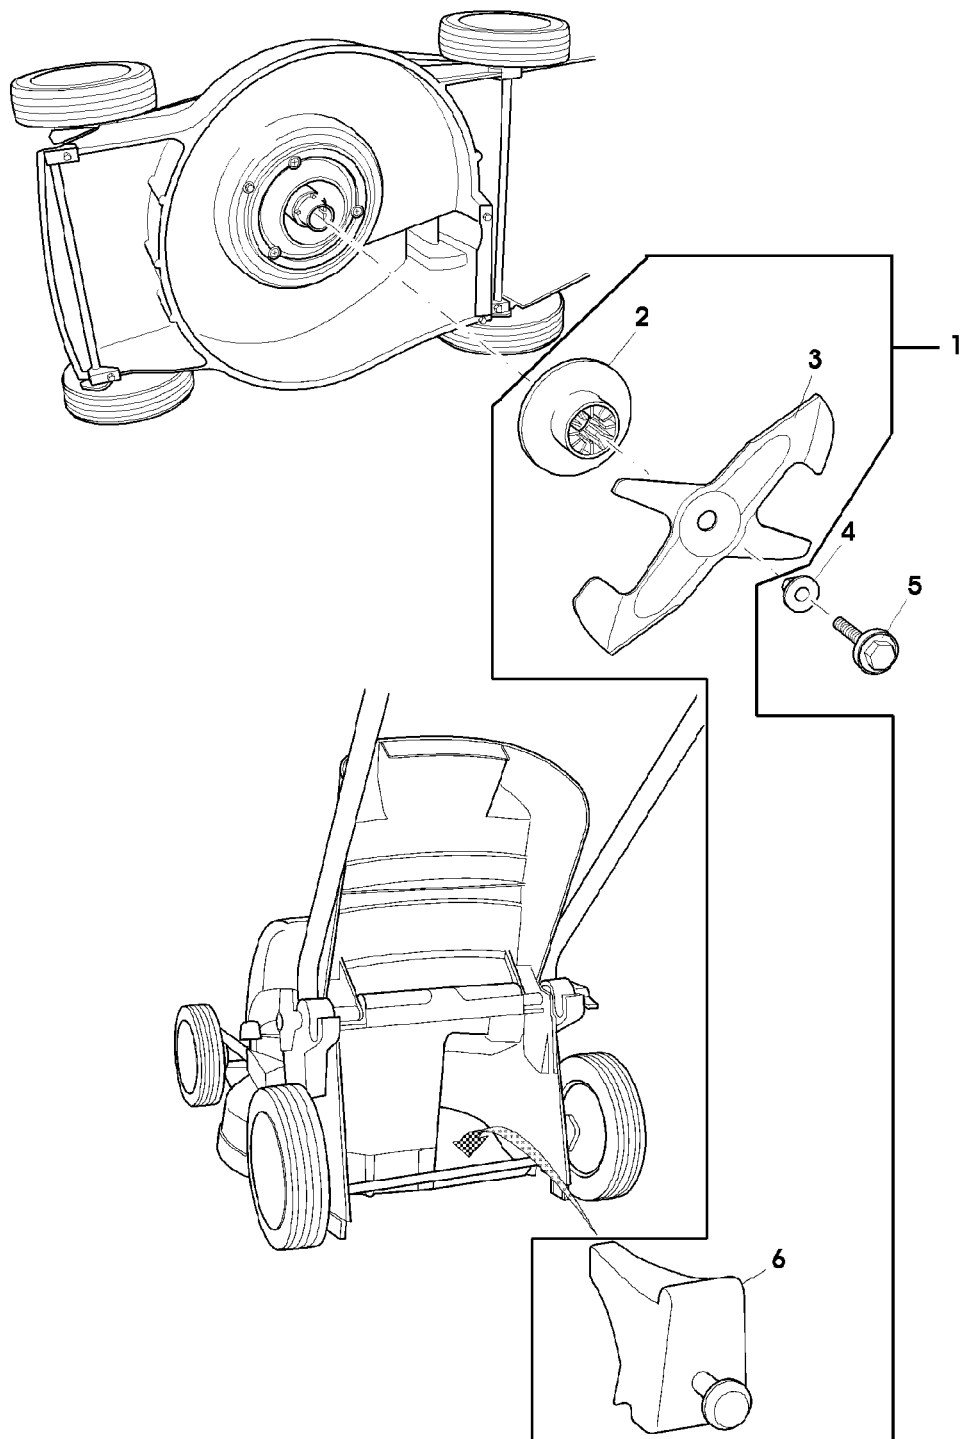

Illustration A16 UMRUESTSATZ AUF MULCHSYSTEM  
- SA503

---

SA002035

Illustration    A16 UMRUESTSATZ AUF MULCHSYSTEM  
- SA503

---

Bild Nr.	St.- Zahl	Teile Nr.	Beschreibung
1	1	SA503	MULCHKIT INCL KEYS 2, 3, 7
2	1	SA36606	DECKEL
3	1	SA36605	MESSER
4	1	SA30475	FLANSCH
5	1	SA35424	SCHEIBE (FOR MODEL SA111, SA112)
6	1	SAU10388	SCHRAUBE (SUB FOR SA30474)
7	1	SA36603	STOPFEN

Illustration A18 UMRUESTSATZ AUF MULCHSYSTEM  
- SA504

---

SA003857

Illustration    A18 UMRUESTSATZ AUF MULCHSYSTEM  
- SA504

---

Bild Nr.	St.- Zahl	Teile Nr.	Beschreibung
1	1	SA504	MULCHKIT INCL KEYS 2, 3, 6
2	1	SAU10292	DECKEL
3	1	SA36605	MESSER
4	1	SA30475	FLANSCH
5	1	SAU10388	SCHRAUBE
6	1	SA36603	STOPFEN