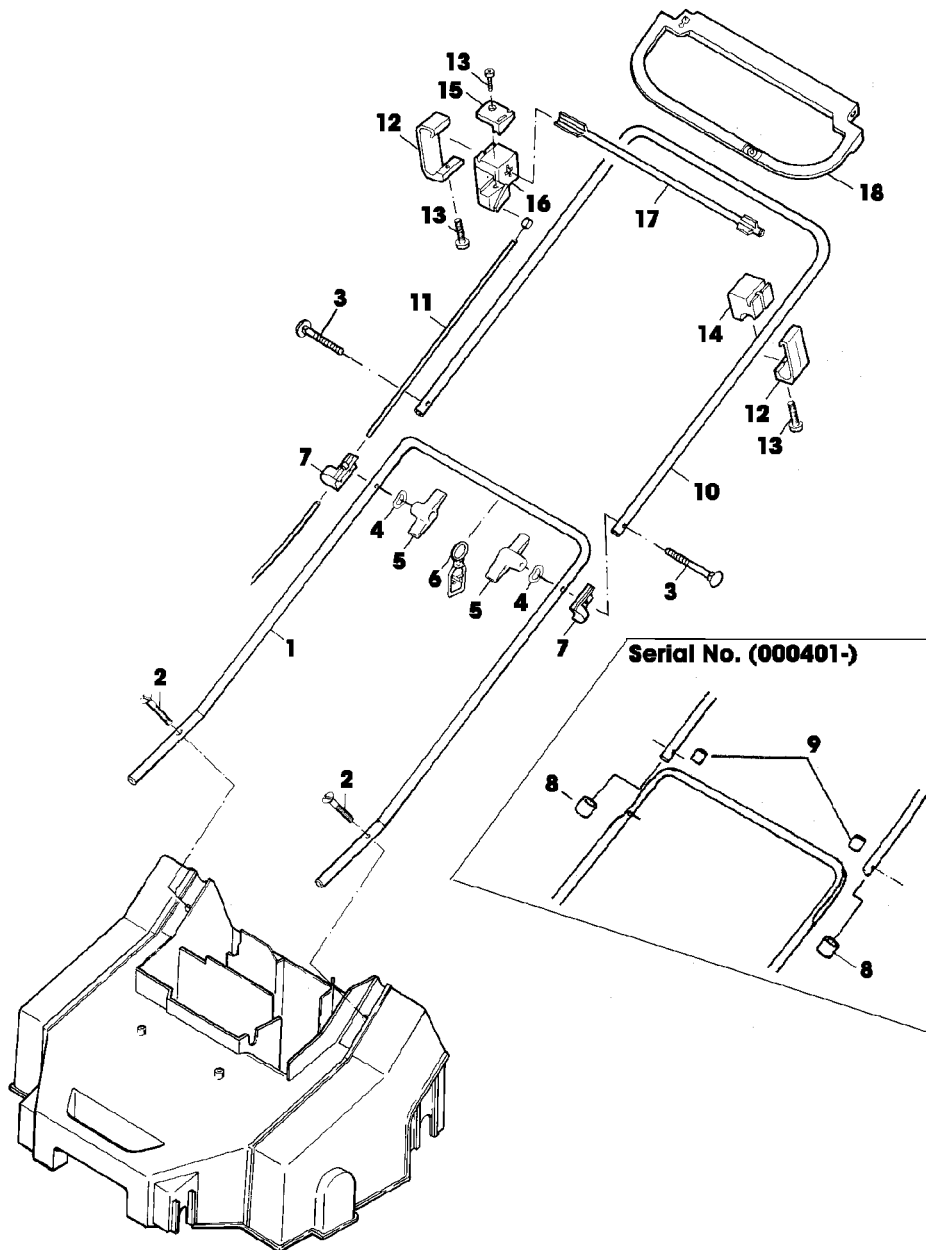

Illustration C21 FUEHRUNGSHOLM, STARTER

SA000902

Illustration C21 FUEHRUNGSHOLM, STARTER

Bild Nr.	St.- Zahl	Teile Nr.	Beschreibung
1	1	SA30489	FUEHRUNG LOW
	1	SA11285	FUEHRUNG LOW
2	2	SA30950	SCHRAUBE M6X30
3	2	SA30701	SCHRAUBE M6X60
	2	SA15632	SCHRAUBE M6X45
4	2	SA11243	UNTERLEGSCHEIBE
5	2	SA31121	FLUEGELMUTTER (A)
6	1	SA31745	KABELHALTER ASSY (SUB FOR SA12040)
7	2	SAA10038	STUETZE (A)
8	2	SA15893	KAPPE (A)
9	2	SA17148	ISOLATOR
10	1	SA30487	LENKSTANGE UP
	1	SA11289	LENKSTANGE UP
11	1	SA30939	SEILZUG
12	2	SA19261	LASCHE
13	3	SA16267	SCHRAUBE
14	1	SA19262	HALTER
15	1	SA30479	DECKEL (SUB SA11311)
	1	SA11311	KLEMME
16	1	SA30478	HALTER (SUB SA11287)
	1	SA11287	HALTER
17	1	SA18783	DREHFEDER
18	1	SA30477	GRIFF

(A) WERDEN NUR NOCH IN PACKMENGEN GELIEFERT