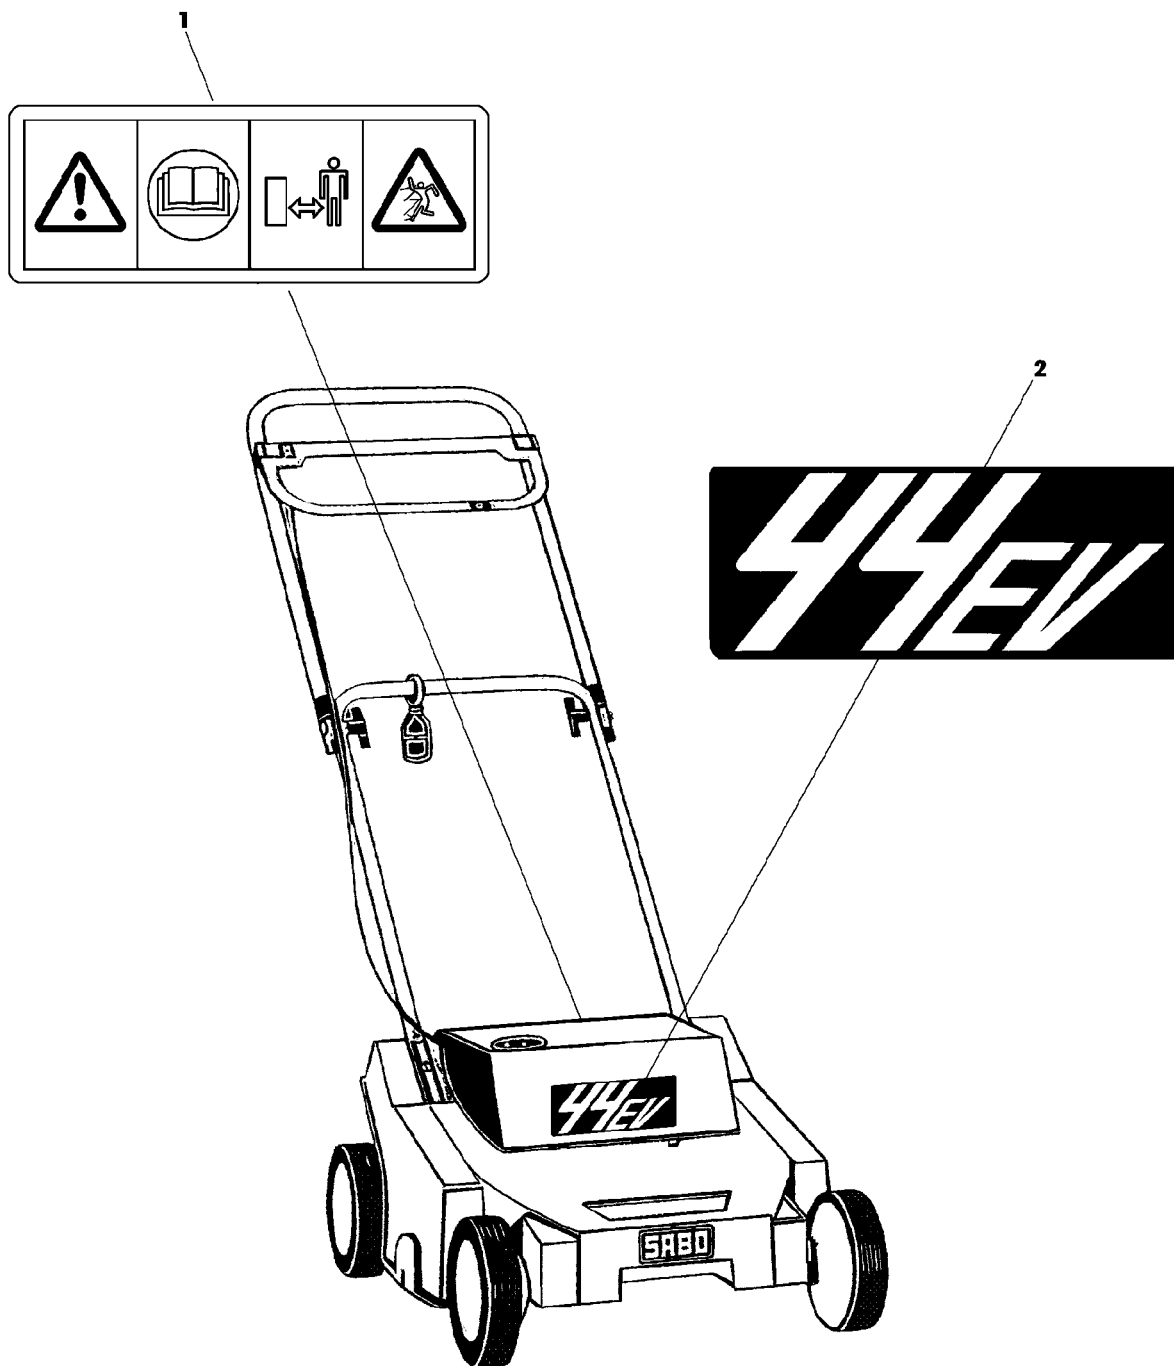

SA000915

Illustration C23 AUFKLEBER

Bild Nr.	St.- Zahl	Teile Nr.	Beschreibung
1	1	SA34669	AUFKLEBER (SUB FOR SA17300)
2	1	SA30969	AUFKLEBER