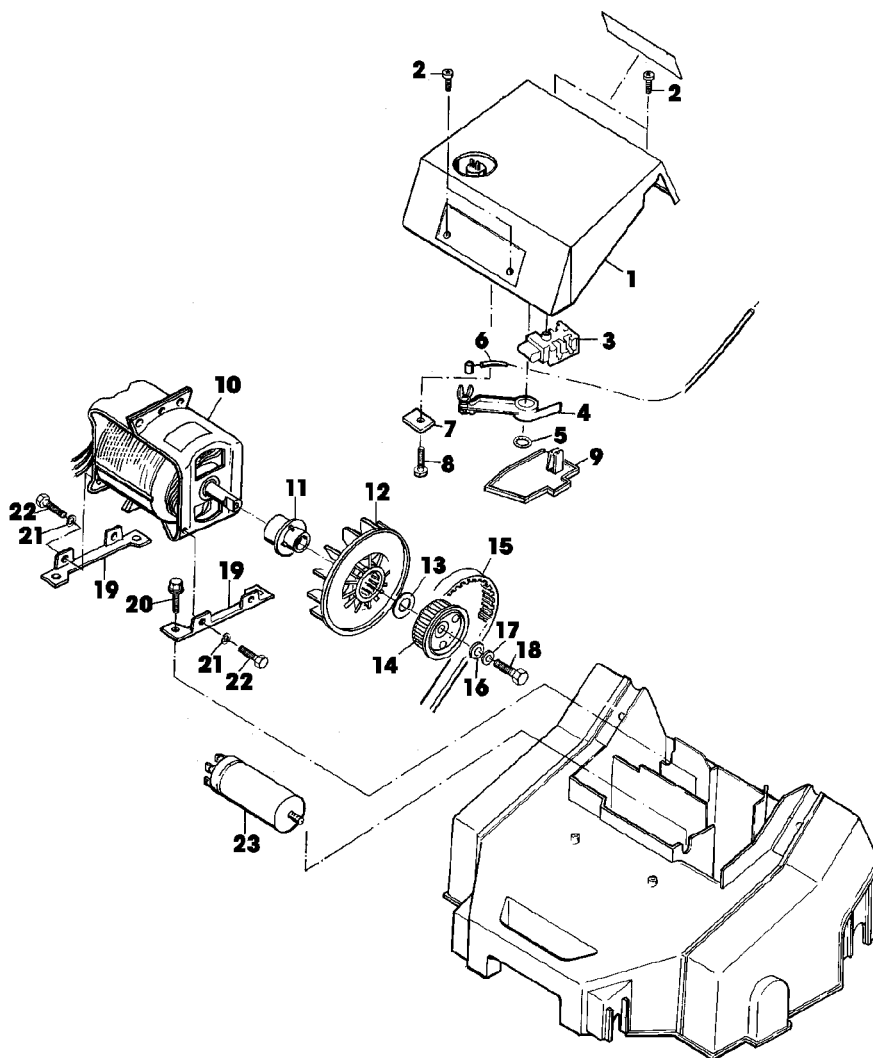

Illustration C19 MOTOR, ANTRIEB

SA000890

Illustration C19 MOTOR, ANTRIEB

Bild Nr.	St.-Zahl	Teile Nr.	Beschreibung
1	1	SAA30935	HAUBE
	1	SAA31178	HAUBE (B) ASSY (INCL KEYS SA30911, SA16167,
	1	SA30911	ELEKTR. STECKVERBINDUNG (B)
	3	SA16267	SCHRAUBE (B) 4,2X13
	1	SA12632	ELEKTR. STECKVERBINDUNG (B)
2	4	SA16267	SCHRAUBE
3	1	SA30476	SCHALTER
4	1	SA30494	HEBEL
5	1	SA18745	WELLEGELENKSICHERUNGSSTI
6	1	SA30939	SEILZUG
7	1	SA29774	LASCHE
	1	SA11311	KLEMME
8	1	SA12182	SCHRAUBE 4,2X19
9	1	SA30936	DECKEL
10	1	SA30967	ELEKTROMOTOR 1500W
11	1	SA30472	NABE
12	1	SAU10142	LUEFTER (SUB FOR SA30471)
13	1	SA31469	SCHEIBE
14	1	SA30934	RIEMENSCHLEIBE
15	1	SA30944	STEUERRIEMEN
16	1	SA12939	SCHEIBE
17	1	SA15233	FEDERRING (A) A8
18	1	SA15365	SECHSKANTSCHRAUBE M8X35
19	2	SA30933	HALTER
20	4	SA30473	SCHRAUBE K 70X18
21	4	SA15233	FEDERRING (A) A8
22	4	SA15328	SECHSKANTSCHRAUBE M8X10
23	1	SA30966	KONDENSATOR 20 MY/F
			(A) WERDEN NUR NOCH IN PACKMENGEN GELIEFERT (B) AUSFUEHRUNG SCHWEIZ