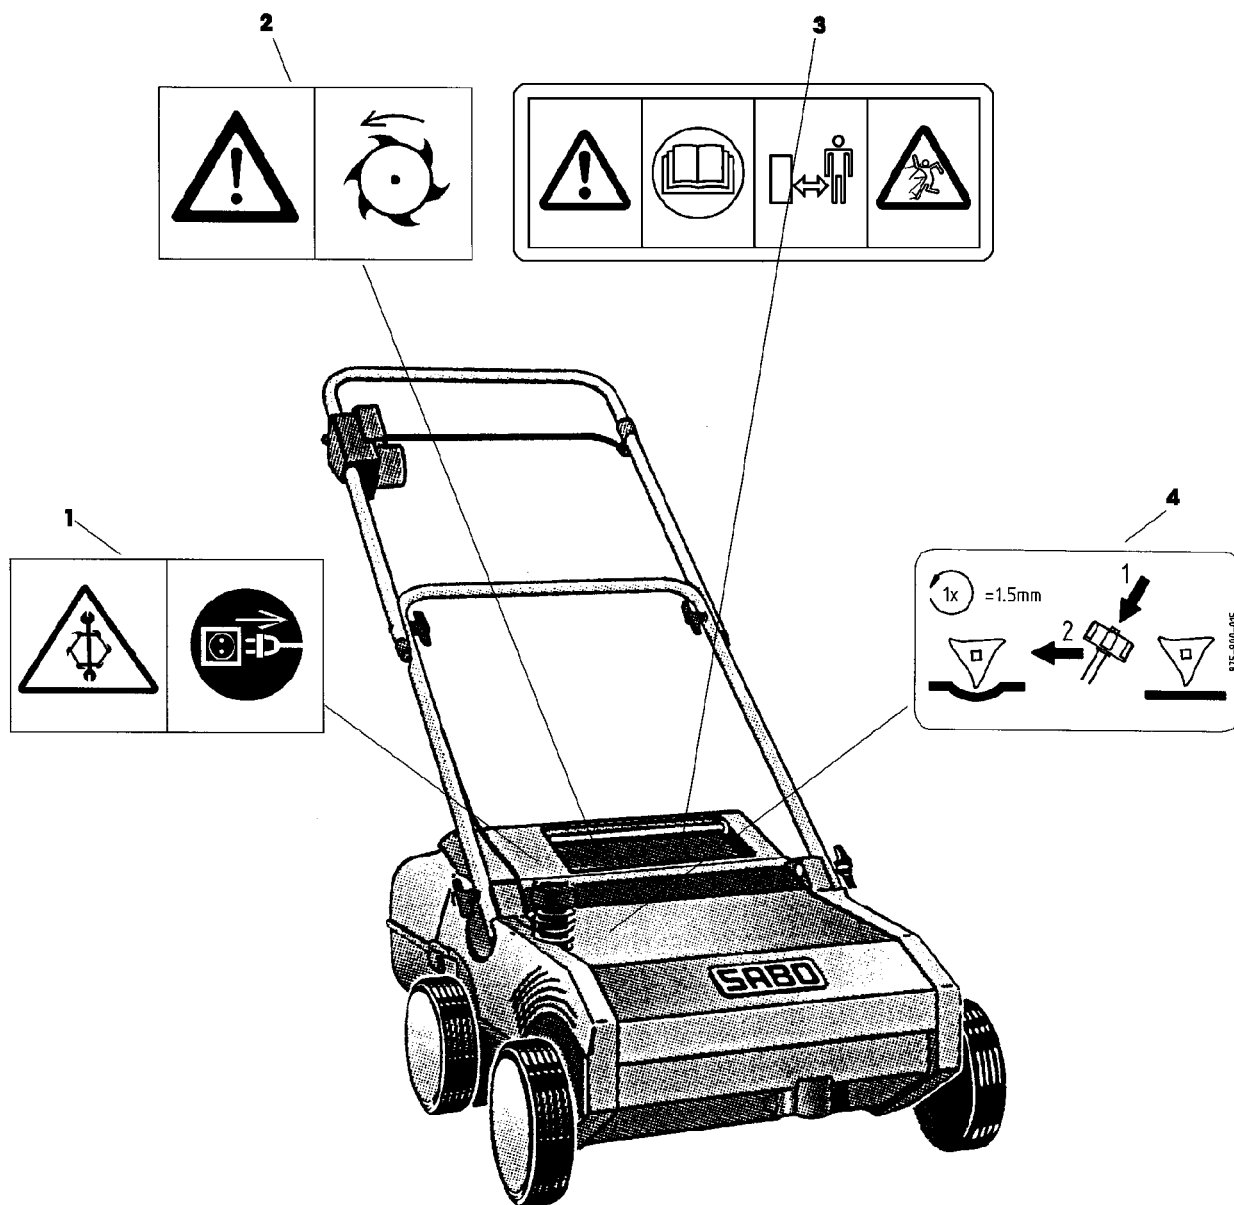

SA000925

Illustration F03 AUFKLEBER

Bild Nr.	St.- Zahl	Teile Nr.	Beschreibung
1	1	SA34766	AUFKLEBER
2	1	SA34771	AUFKLEBER
3	1	SA34669	AUFKLEBER
4	1	SA35748	AUFKLEBER