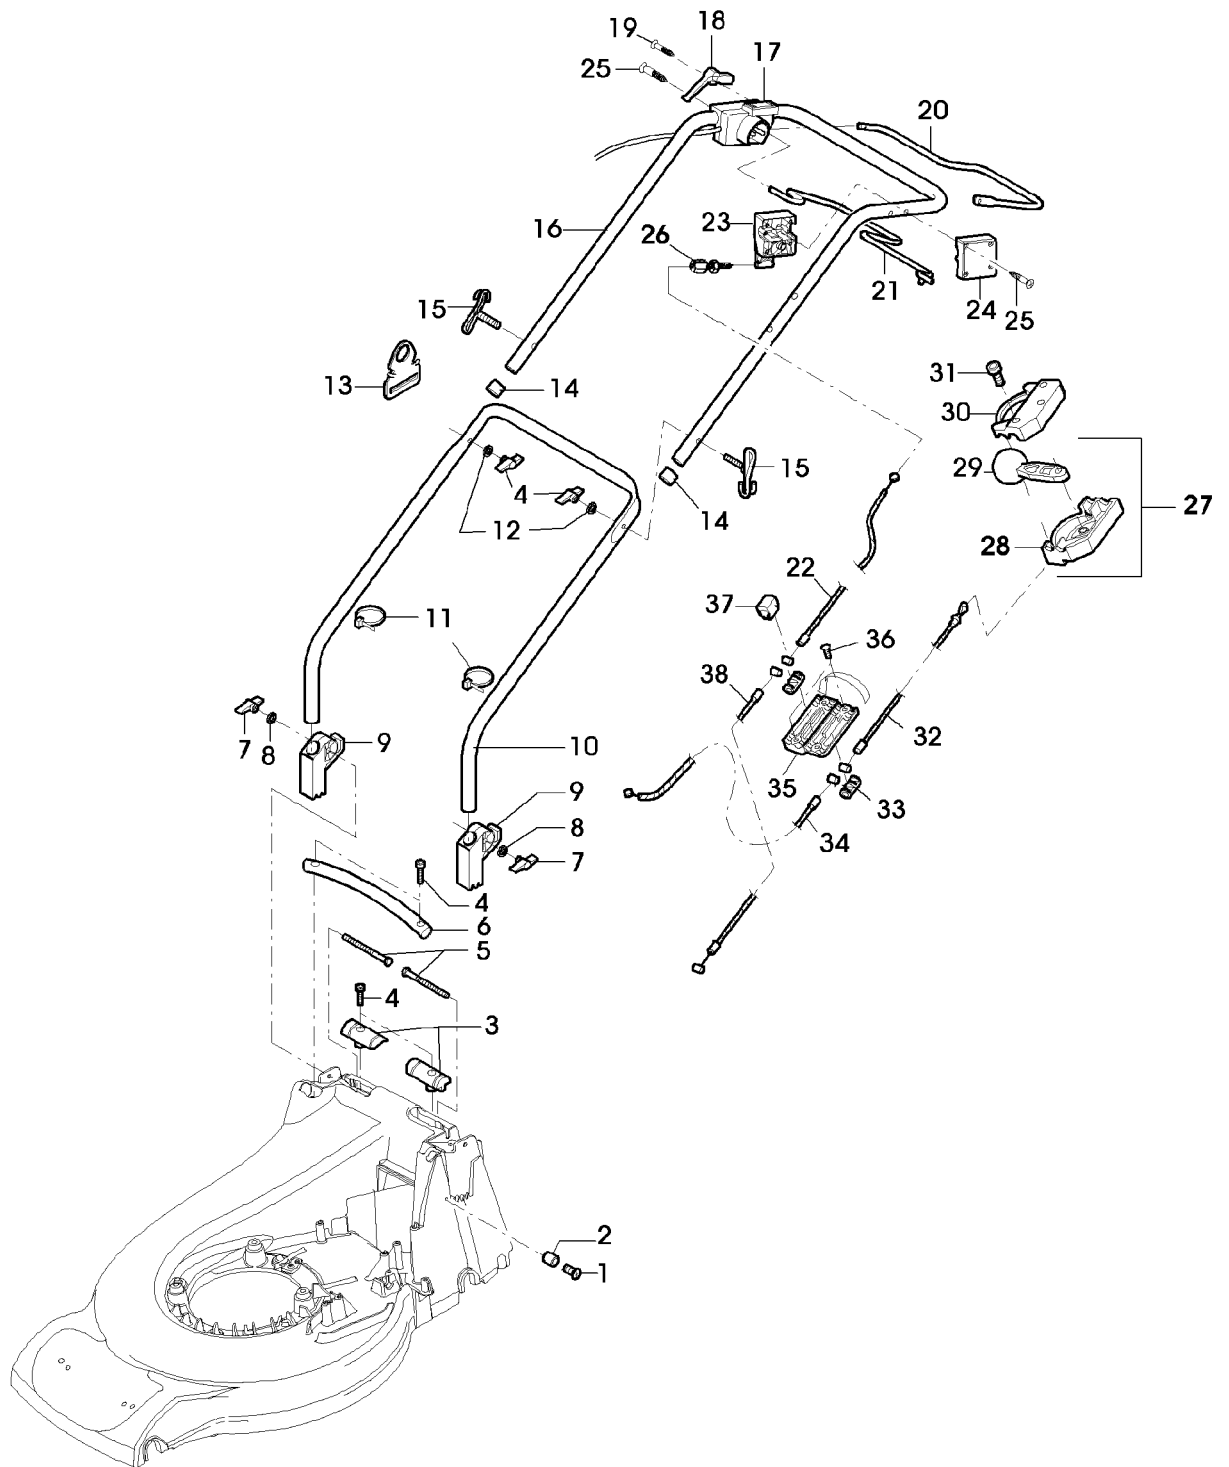

Illustration C11 FUEHRUNGSHOLM, STARTER, SCHALTUNG

SA002754

Illustration C11 FUEHRUNGSHOLM, STARTER,
SCHALTUNG

Bild Nr.	St.- Zahl	Teile Nr.	Beschreibung
1	1	SA31264	SCHRAUBE M5X16
2	1	SA33212	ANSCHLAG
3	1	SA36115	DECKEL LH+RH
4	4	SA36124	SCHRAUBE DUO TPTITE CM 6,0X30
5	2	SA31174	SECHSKANTSCHRAUBE M6X100
6	1	SA36094	GRIFF
7	4	SA31121	FLUEGELMUTTER (A)
8	2	SA15212	UNTERLEGSCHEIBE (A) A 6,4
9	2	SA33256	HALTER
10	1	SA34405	FUEHRUNG LOW
11	5	SA12505	KABELBINDER
12	2	SA11243	UNTERLEGSCHEIBE
13	1	SA35998	KABELHALTER
14	2	SA31709	STOPFEN
15	2	SA35190	FUEHRUNG M6
16	1	SAA37126	LENKSTANGE UP
17	1	SA37127	KABELBAUM, ELEKTROMOTOR-
18	1	SA35981	HALTER
19	1	SA17604	SCHRAUBE M5X9
20	1	SA37128	BUEGEL (C)
21	1	SAA37129	BUEGEL (B) UP
22	1	SA37133	SEILZUG (B) UP
23	1	SA37130	KONSOLE
24	1	SA37215	KONSOLE
25	7	SA16267	SCHRAUBE 4,2X13
26	1	SA34098	STELLSCHRAUBE
27	1	SA37162	STEUERUNG ASSY, LOW
28	1	SAU10079	GEHAEUSE LOW (SUB FOR SA33209)
29	1	SA34001	HEBEL
30	1	SAU10084	DECKEL UP (SUB FOR SA33208)
31	3	SA16268	SCHRAUBE 4,2X32
32	1	SA37159	SEILZUG UP
33	2	SA34653	SCHALTKONSOLE
34	1	SA35532	SEILZUG LOW
35	1	SA34652	BRUECKE
36	2	SA16267	SCHRAUBE 4,2X13
37	1	SA34258	KLEMME
38	1	SA35534	SEILZUG (B) LOW

(A) WERDEN NUR NOCH IN PACKMENGEN GELIEFERT
(B) FUER FAHRANTRIEB
(D) FUER MOTORSTART