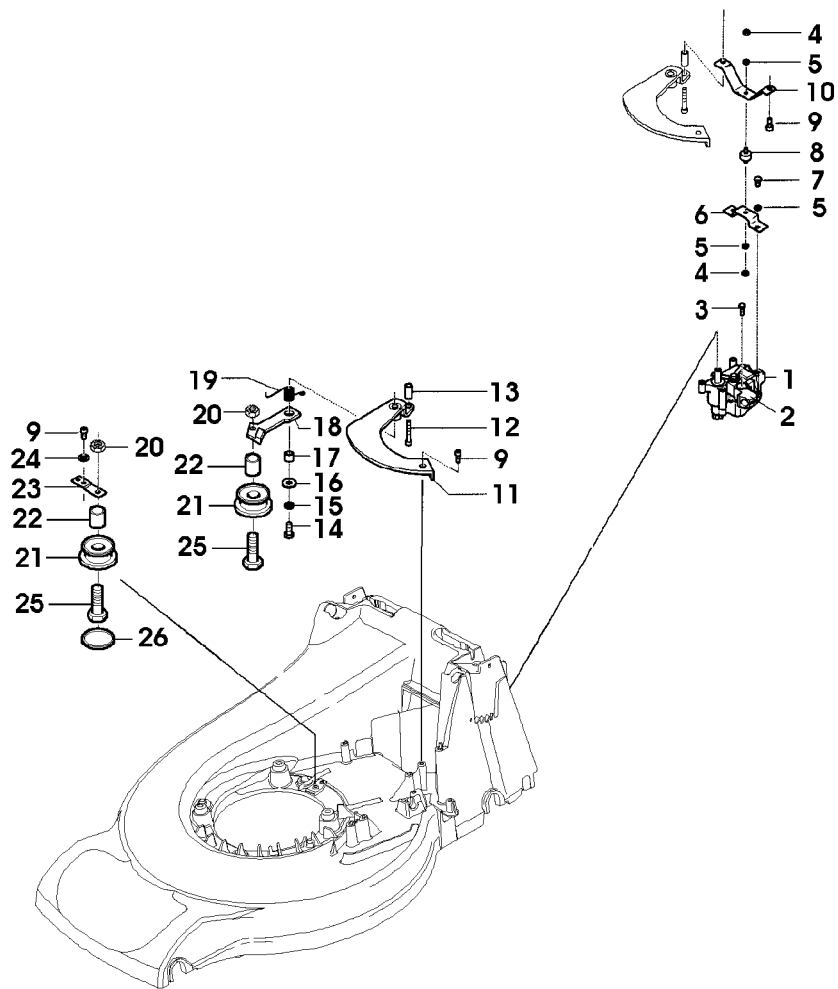

Illustration C09 ANTRIEB, GETRIEBE

SA002606

Illustration C09 ANTRIEB, GETRIEBE

Bild Nr.	St.- Zahl	Teile Nr.	Beschreibung
1	1	SA34286	GETRIEBE
2	1	SA34279	FUEHRUNG
3	1	SA31264	SCHRAUBE M5X16
4	2	SA15412	MUTTER M6
5	4	SA15232	FEDERRING A6
6	1	SA35432	HALTER LOW
7	2	SA15364	SECHSKANTSCHRAUBE M6X12
8	1	SA36571	SCHWINGUNGSDAEMPFER (SUB FOR SA35433)
9	3	SA34452	SCHRAUBE DUO TAPTITE CM 6,0X14
10	1	SA36257	HALTER UP
11	1	SA35472	BLECH ASSY
12	1	SA36260	SCHRAUBE DUO TAPTITE 60X40
13	1	SA36258	DISTANZSTUECK
14	1	SA15331	SECHSKANTSCHRAUBE M8X20
15	1	SA15233	FEDERRING A8
16	1	SA15213	UNTERLEGSCHIEBE (A) A8,4
17	1	SA17726	BUECHSE
18	1	SA36997	ARM
19	1	SA35079	DREHFEDER
20	2	SA11998	SICHERUNGSMUTTER M8
21	2	SA36996	SPANNROLLE
22	2	SA37000	DISTANZSTUECK
23	1	SA36999	HALTER
24	1	SA15212	UNTERLEGSCHIEBE (A) A 6,4
25	2	SA15334	SECHSKANTSCHRAUBE M8X30
26	1	SA37213	DECKEL

(A) WERDEN NUR NOCH IN PACKMENGEN DELIEFERT