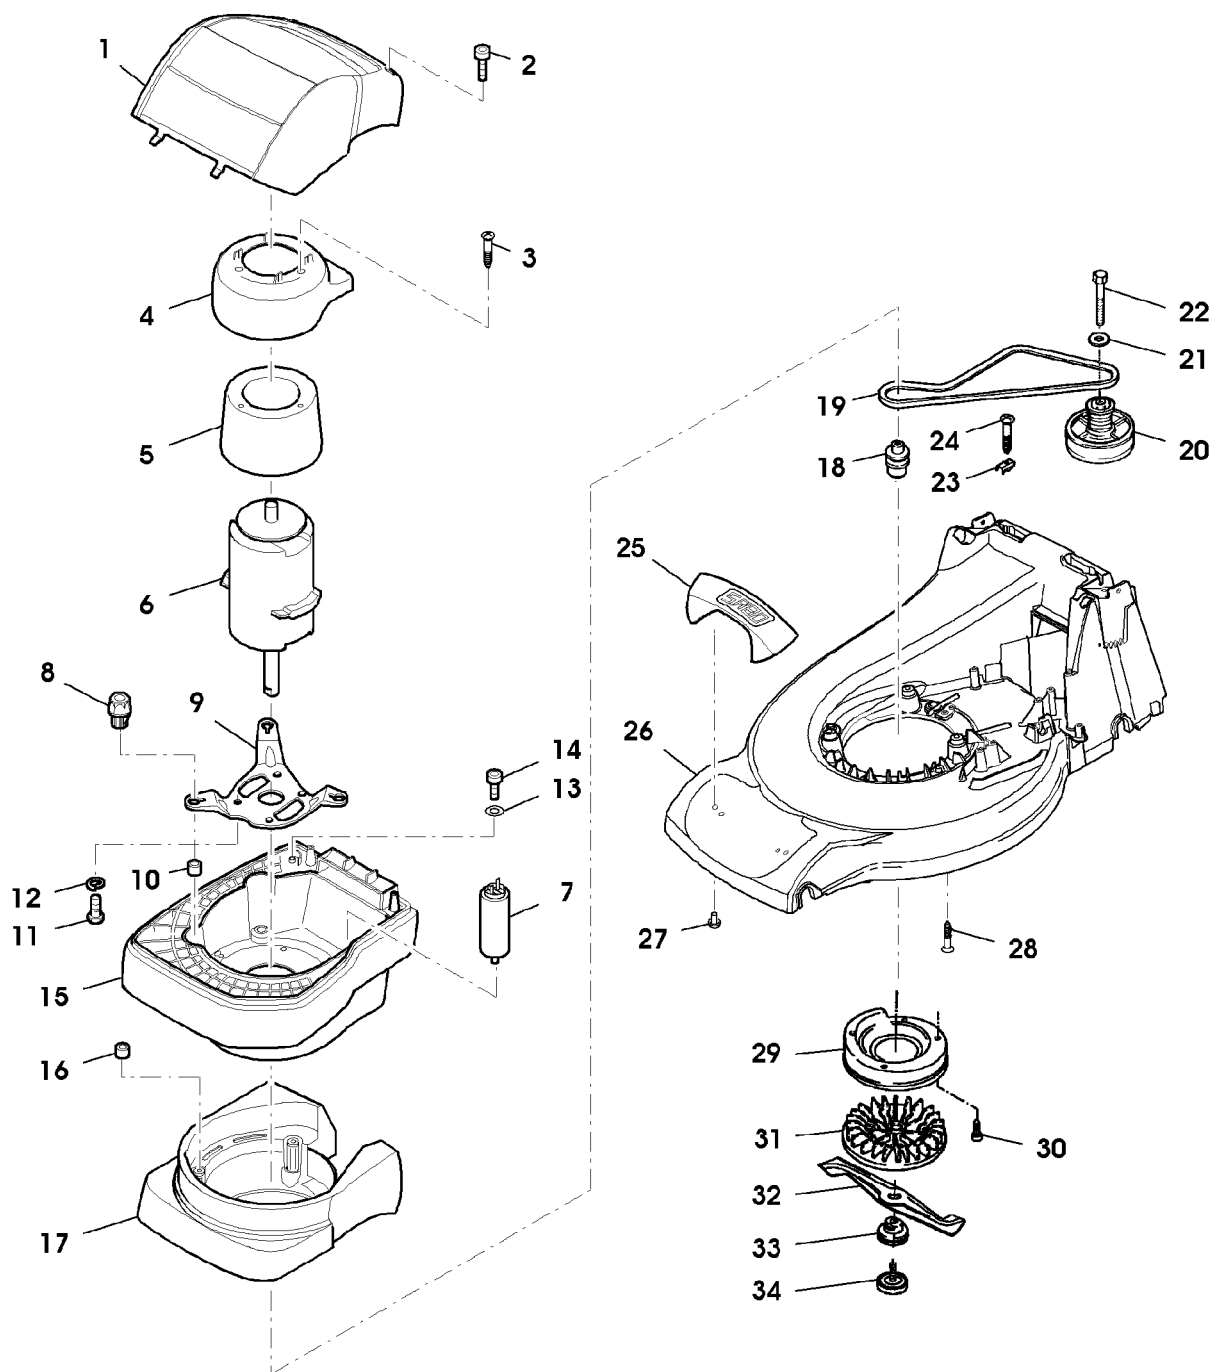

Illustration C03 GEHAEUSE, MOTOR,  
MESSERBALKEN, ANTRIEB

SA002753

Illustration C03 GEHAEUSE, MOTOR,  
MESSERBALKEN, ANTRIEB

---

Bild Nr.	St.- Zahl	Teile Nr.	Beschreibung
1	1	SA36397	DECKEL
2	2	SA15882	SCHRAUBE KB 50X20
3	3	SA16267	SCHRAUBE 4,2X13
4	1	SA37060	LUFTFUEHRUNG
5	1	SA37144	LUFTFUEHRUNG
6	1	SA37125	ELEKTROMOTOR 1700W, NSEP (ORD SAA10131)
7	1	SA31860	KONDENSATOR 25 MY/F
8	3	SA16162	ISOLATOR
9	1	SA37058	HALTER
10	3	SA37327	DISTANZSTUECK
11	4	SA15360	SECHSKANTSCHRAUBE M8X12
12	4	SA15233	FEDERRING A 8
13	1	SA15212	UNTERLEGSCHEIBE A 6,4
14	2	SA31377	SCHRAUBE KBL 50X14
15	1	SA37056	GEHAEUSE
16	3	SA34851	HUELSE
17	1	SA37057	RING
18	1	SA34632	RIEMENSCHLEIFE
19	1	SA36717	KEILRIEMEN
20	1	SAA30451	RIEMENSCHLEIFE ASSY
21	1	SA15202	UNTERLEGSCHEIBE 6,4
22	1	SA19260	SCHRAUBE M6X60
23	1	SA36388	KLEMME
24	1	SA29854	SCHRAUBE (A) M5X12
25	1	SAA36405	GRIF INCL KEY SA36391
26	1	SAA36705	MAEHGEHAEUSE
27	2	SA35503	SCHRAUBE DUO TAPTITE CM60X20
28	3	SA34641	SCHRAUBE KB 70X90
29	1	SA36688	LUEFTERHAUBE
30	4	SA34452	SCHRAUBE DUO TAPTITE CM6,0X14
31	1	SAA10124	LUEFTER (INCL KEYS SA37318, SA37472)
32	1	SAA33214	MESSER
33	1	SA37318	FLANSCH
34	1	SA37472	SCHRAUBE

(A) WERDEN NUR NOCH IN PACKMENGEN DELIEFERT

Illustration C05 UMRUESTSATZ, ELEKTROMOTOR

---

SA003852

## Illustration C05 UMRUESTSATZ, ELEKTROMOTOR

---

Bild Nr.	St.- Zahl	Teile Nr.	Beschreibung
1	1		ELEKTROMOTOR 1700 W, NSEP (ORD SAA10131)
2	1	SAU10201	KONDENSATOR 20 MY/F
3	1	SAU10328	ADAPTERANSCHLUESSE
4	1	SA37472	SCHRAUBE
5	1	SAA10131	ELEKTRO-REPARATURSATZ ASSY

## Illustration C15 AUFKLEBER

---

Bild Nr.	St.- Zahl	Teile Nr.	Beschreibung
1	1	SA35219	AUFKLEBER
2	1	SA33217	AUFKLEBER
3	1	SA36391	AUFKLEBER
4	1	SA37529	AUFKLEBER
5	1	SA37531	AUFKLEBER