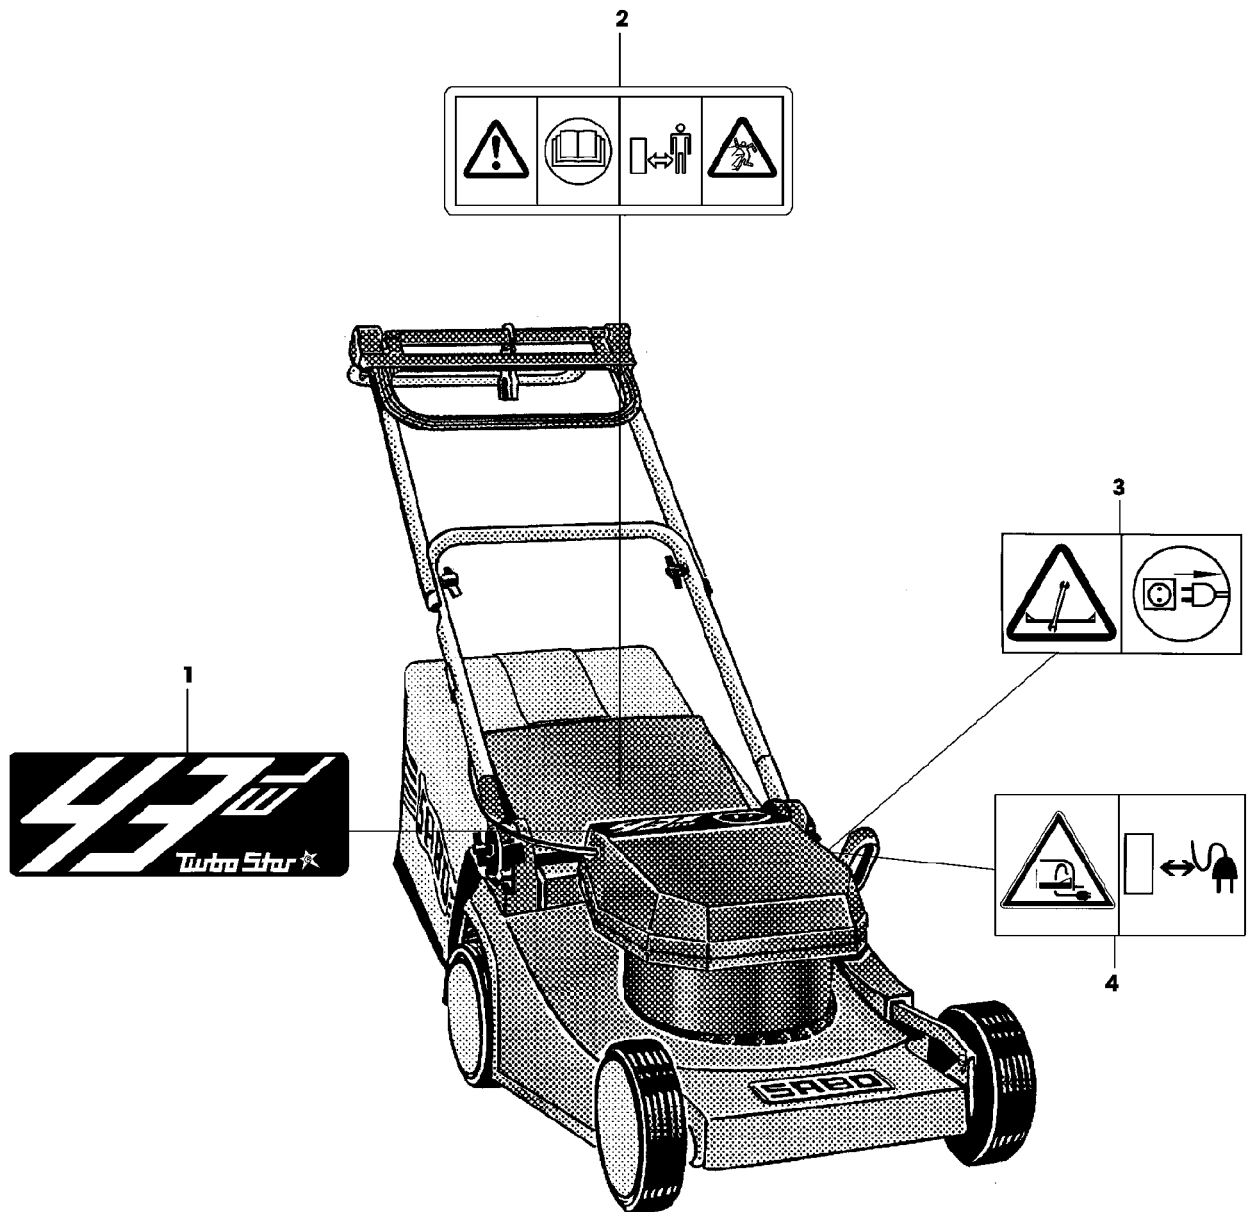

Illustration E19 AUFKLEBER

SA000645

Illustration E19 AUFKLEBER

Bild Nr.	St.- Zahl	Teile Nr.	Beschreibung
1	1	SA34695	AUFKLEBER
2	1	SA34669	AUFKLEBER
3	1	SA34768	AUFKLEBER
4	1	SA34769	AUFKLEBER