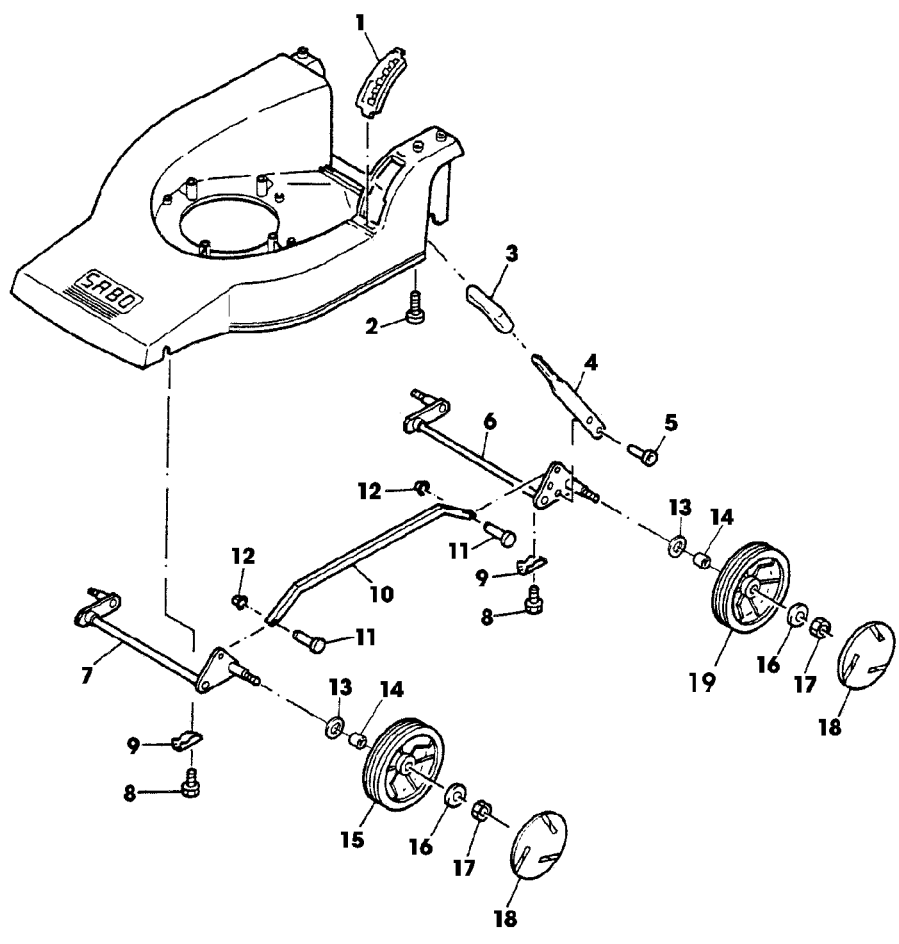

Illustration B05 VORDER- UND HINTERACHSE

SA003840

Illustration B05 VORDER- UND HINTERACHSE

Bild Nr.	St.- Zahl	Teile Nr.	Beschreibung
1	1	SA17637	ANSCHLAG
2	4	SA17648	SCHRAUBE K 60X25
3	1	SA17773	GRIFF
4	1	SAA17645	HEBEL
5	2	SA34128	NIET 4,8X8 (SUB FOR SA32569)
6	1	SAA35176	ACHSE REAR (INCL SAA17645, SA34128)
7	1	SA17649	ACHSE FRONT
8	4	SA17604	SCHRAUBE M5X10
9	4	SA36388	KLEMME (SUB FOR SA15174)
10	1	SA17647	VERBINDUNGSSTANGE
11	2	SA17006	BOLZEN
12	2	SA12973	FEDERMUTTER D 6
13	4	SA13912	SCHEIBE (SUB FOR SA20154)
14	8	SA34431	BUECHSE (FOR SA34430, SA34432)
15	2	SA15158	RAD KPL. MIT BEREIFUNG (ORD ASSY SA35401)
	2	SA33125	RAD (ORD ASSY SA35401)
	2	SA34430	RAD (A)
16	4	SA15213	UNTERLEGSCHIEBE (C) A 8,4
17	4	14M7327	SICHERUNGSMUTTER (C) M8 (SUB FOR SA11998)
18	4	SA31221	KAPPE (FOR SA15158, SA33125, SA17709, SA33185)
	4	SA34393	KAPPE (FOR SA34430, SA34432)
19	2	SA17709	RAD (ORD ASSY SA35402)
	2	SA33185	RAD (ORD ASSY SA35402)
	2	SA34432	RAD (B)
			(A) WENN BESTAND AUFGEBRAUCHT BESTELLE BAUGRUPPE SA35401
			(B) WENN BESTAND AUFGEBRAUCHT BESTELLE BAUGRUPPE SA35402
			(C) WERDEN NUR NOCH IN PACKMENGEN GELIEFERT