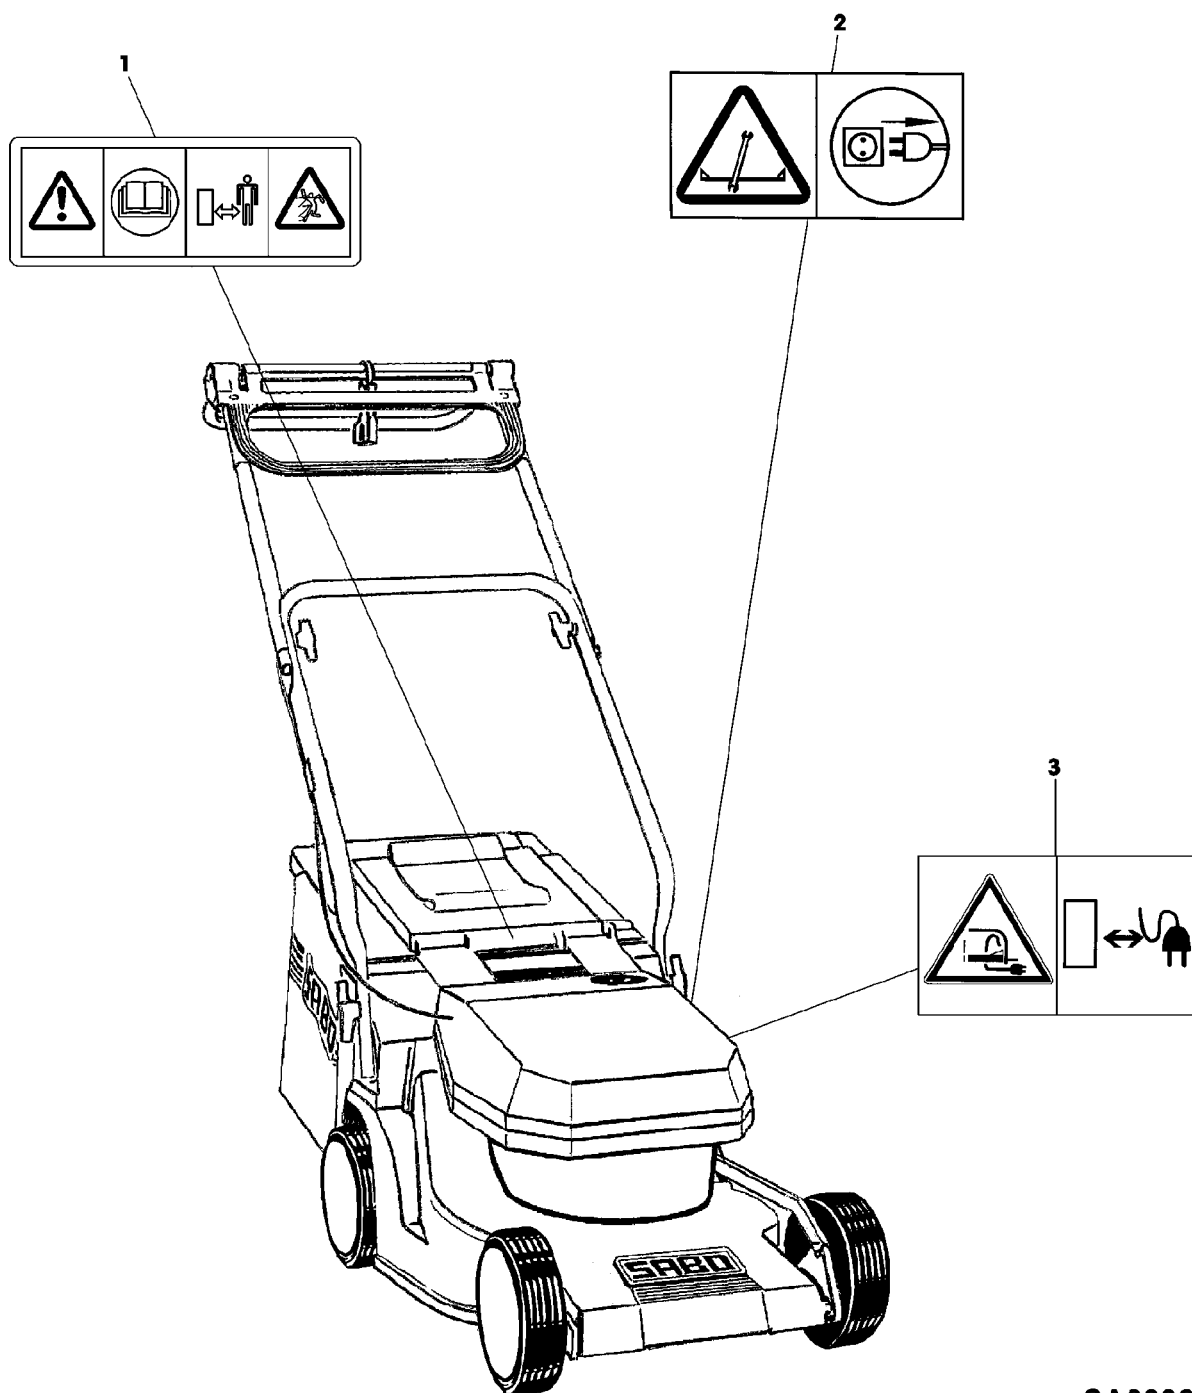

Illustration A22 AUFKLEBER

SA000613

Illustration A22 AUFKLEBER

Bild Nr.	St.- Zahl	Teile Nr.	Beschreibung
1	1	SA34669	AUFKLEBER
2	1	SA34768	AUFKLEBER
3	1	SA34769	AUFKLEBER