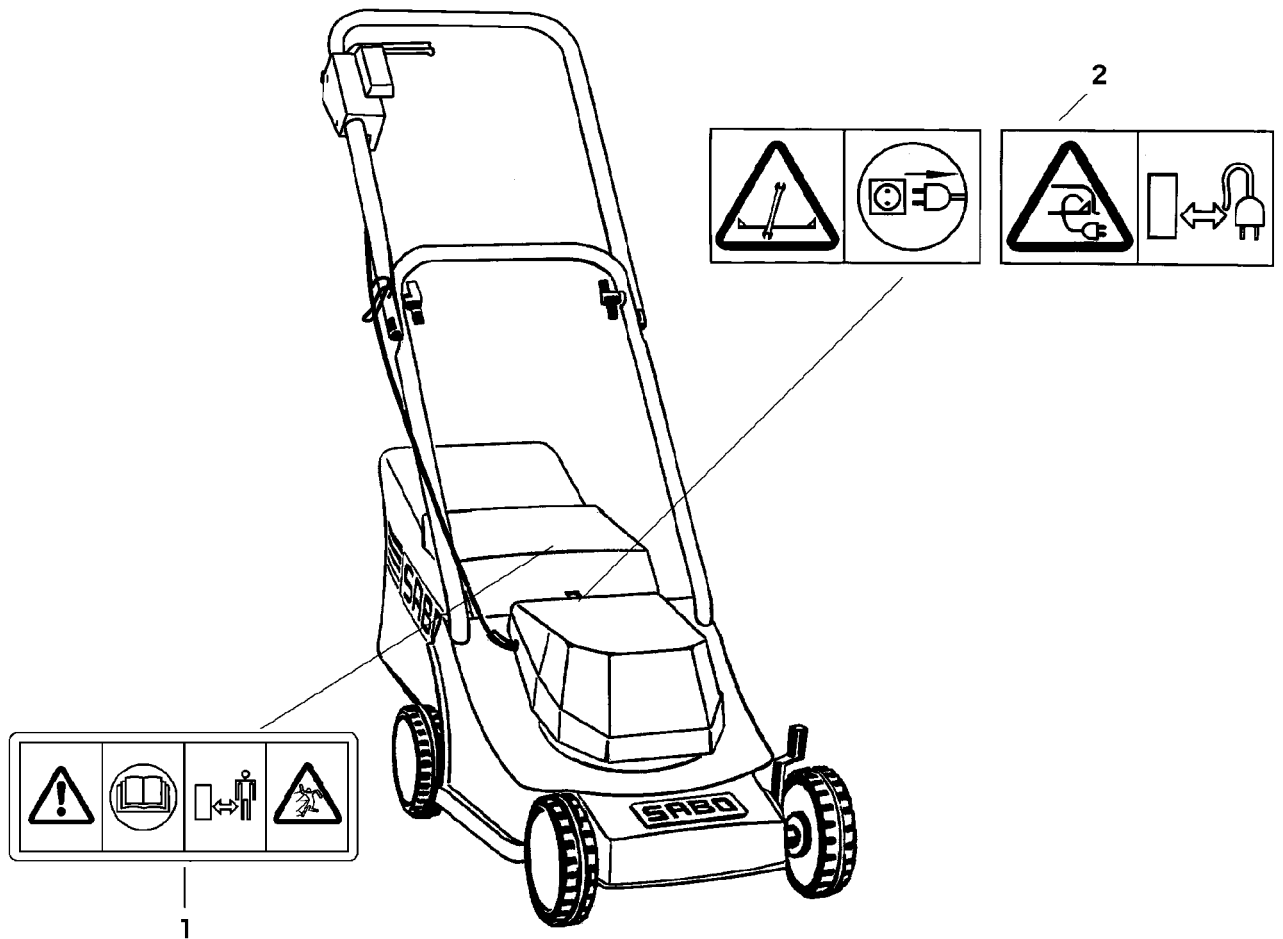

Illustration C11 AUFKLEBER

SA000606

Illustration C11 AUFKLEBER

Bild Nr.	St.- Zahl	Teile Nr.	Beschreibung
1	1	SA34669	AUFKLEBER
2	1	SA35219	AUFKLEBER