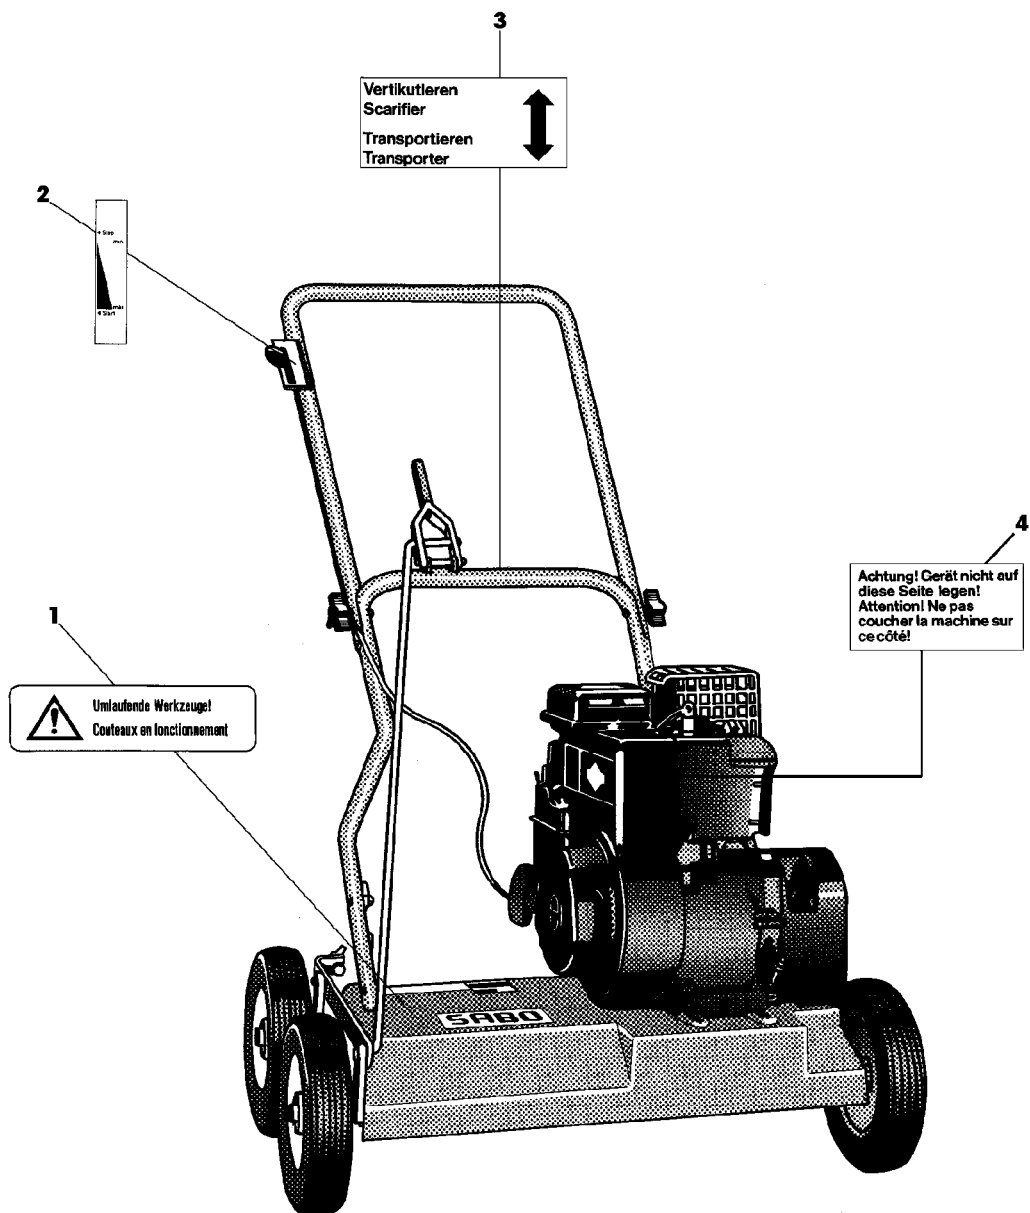

Illustration D15 AUFKLEBER

SA000920

Illustration D15 AUFKLEBER

Bild Nr.	St.- Zahl	Teile Nr.	Beschreibung
1	1	SA19044	AUFKLEBER
2	1	SA12642	AUFKLEBER
3	1	SA18851	AUFKLEBER
4	1	SA12165	AUFKLEBER