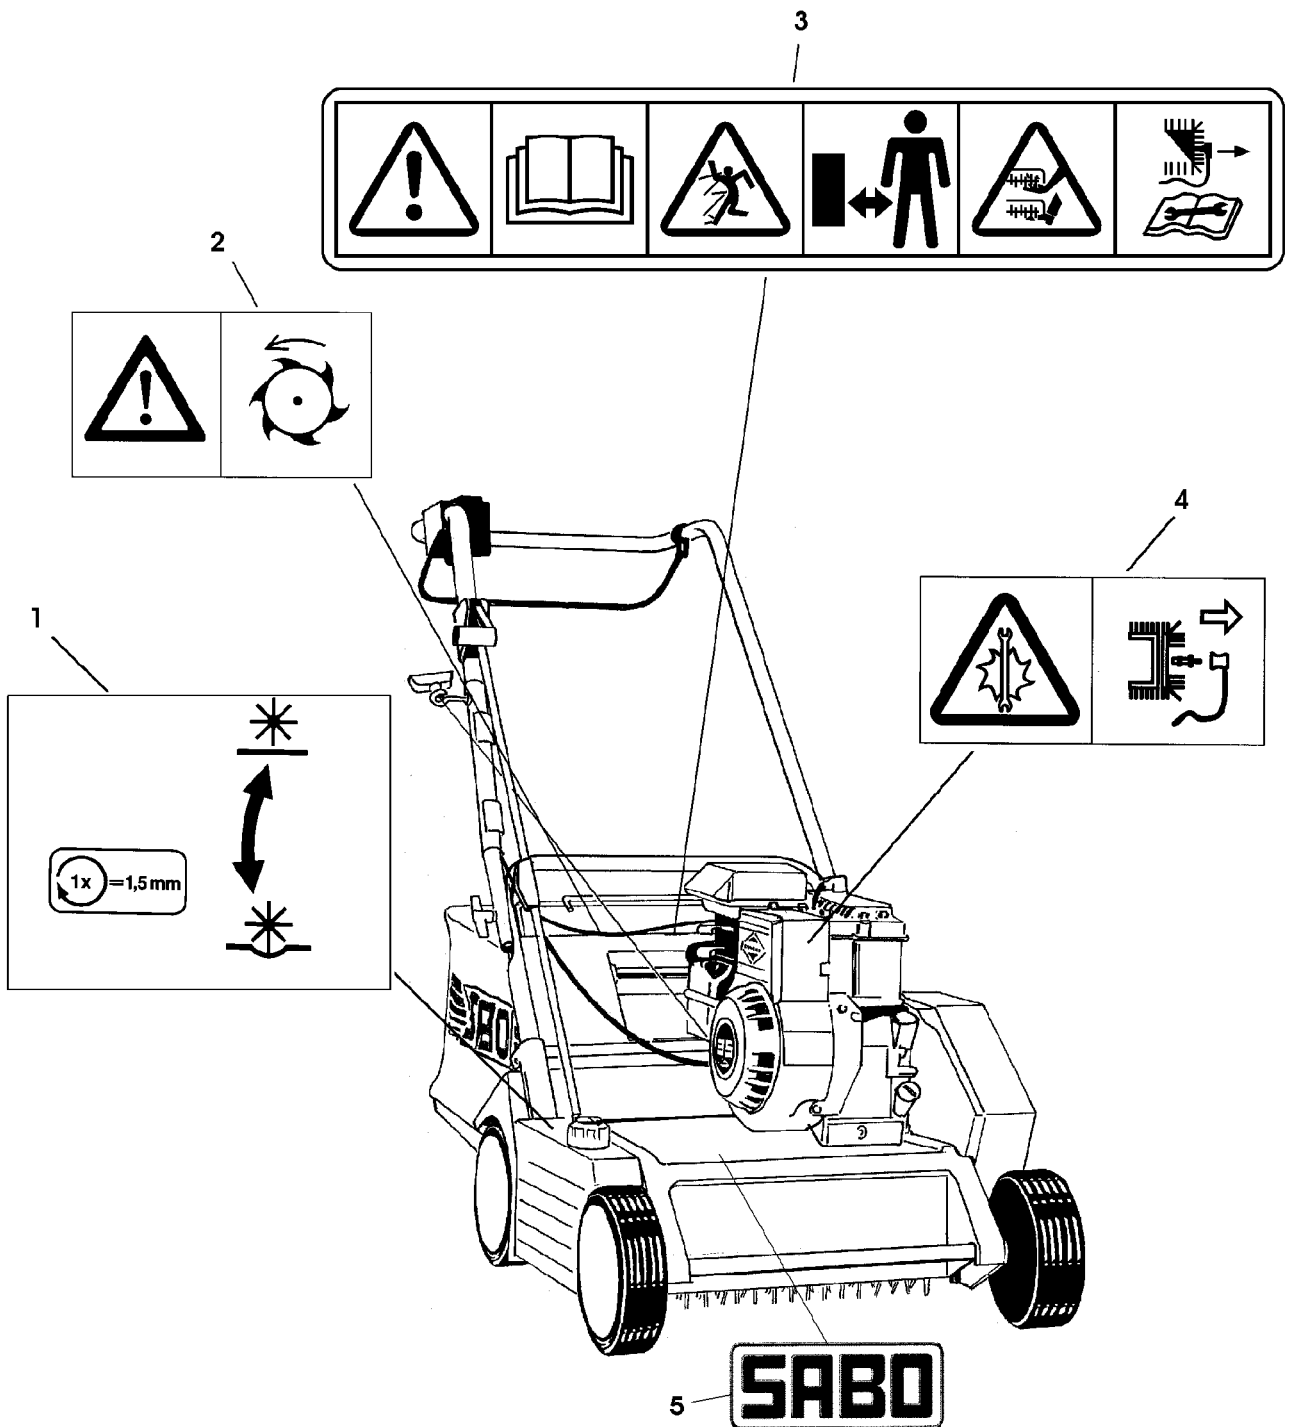

Illustration C11 AUFKLEBER

SA002519

Illustration C11 AUFKLEBER

Bild Nr.	St.- Zahl	Teile Nr.	Beschreibung
1	1	SA37199	AUFKLEBER
2	1	SA34771	AUFKLEBER
3	1	SA37532	AUFKLEBER (SUB FOR SA34669)
4	1	SA34770	AUFKLEBER
5	1	SA36482	AUFKLEBER