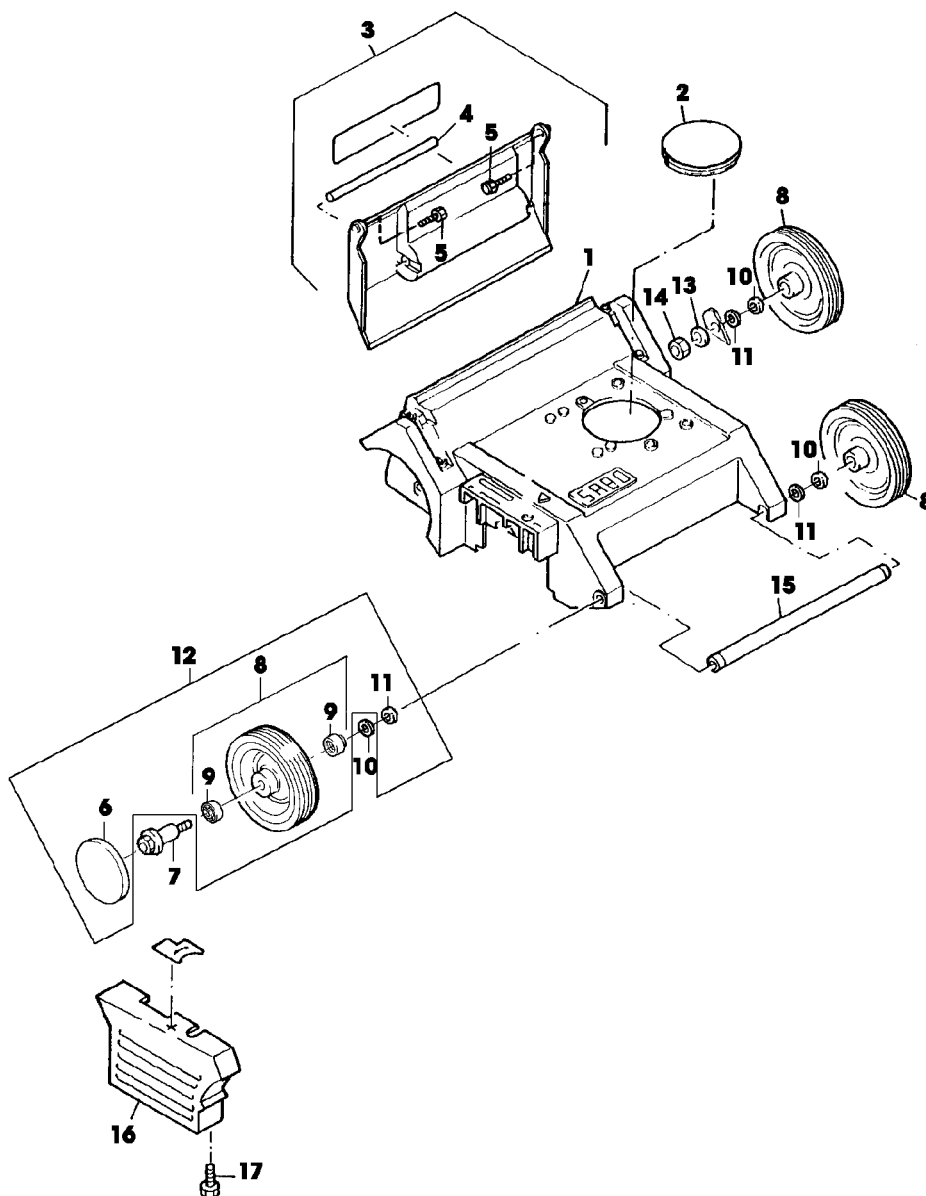

Illustration B15 GEHAEUSE, ACHSE, RAEDER

SA000874

Illustration B15 GEHAEUSE, ACHSE, RAEDER

Bild Nr.	St.- Zahl	Teile Nr.	Beschreibung
1	1	SA16481	GEHAEUSE
2	1	SA16467	DECKEL
	1	SA16467	DECKEL
3	1	SAA37203	KLAPPE ASSY (SUB FOR SA16484)
4	1	SA30490	STANGE
5	2	SA30473	SCHRAUBE K 70X18
6	4	SA36555	DECKEL (SUB FOR SA33231)
7	4	SAA16477	ACHSE
8	4	SA34392	RAD KPL. MIT BEREIFUNG (A)
9	8	SA33229	KUGELLAGER
10	4	SA16494	SCHEIBE
11	8	SA20154	FEDERSCHEIBE 12
12	4	SA35403	RAD ASSY, 180 MM
13	2	SA15213	UNTERLEGSCHIEBE (B) A8,4
14	2	14M7327	SICHERUNGSMUTTER (B) M8 (SUB FOR SA11998)
15	1	SAA13866	ACHSE
16	1	SA37205	ABDECKUNG (SUB FOR SA16471)
17	2	SA29854	SCHRAUBE M5X12