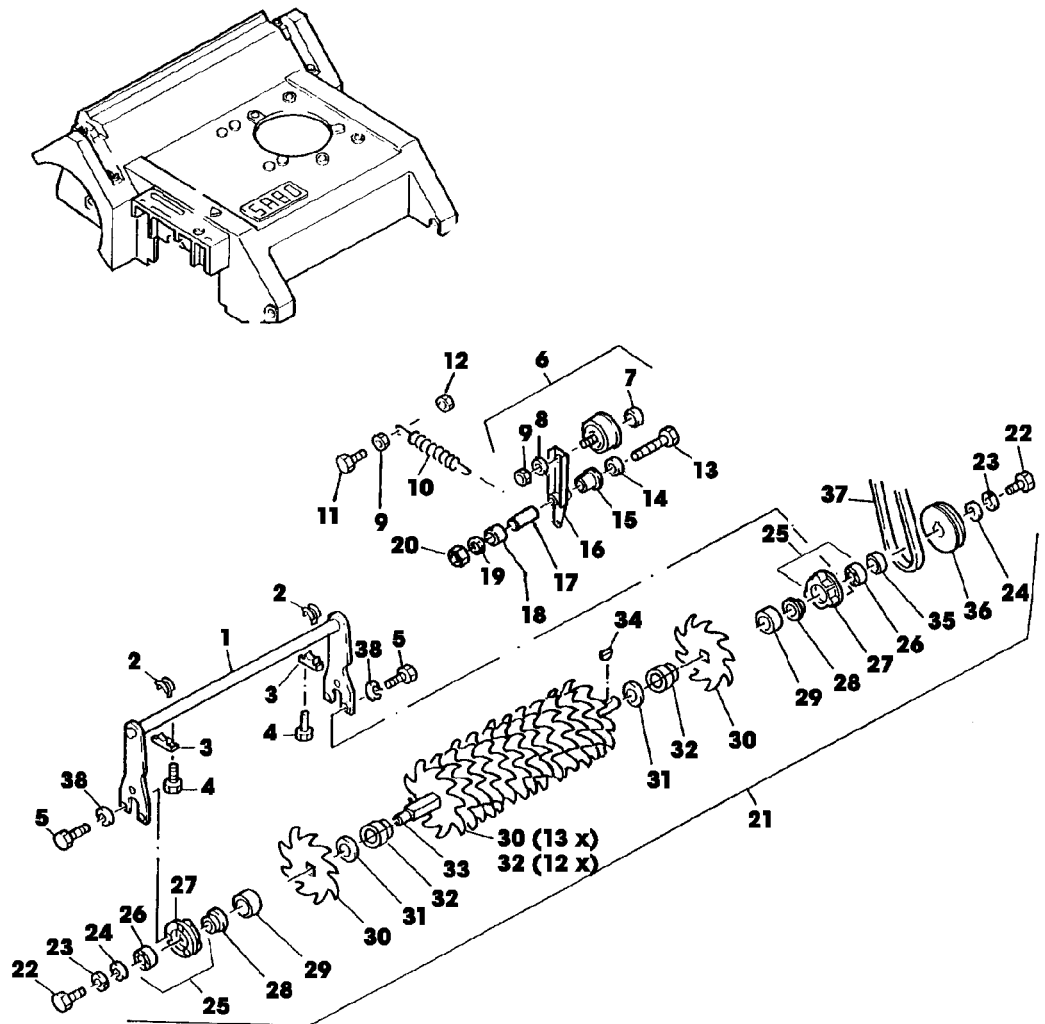

Illustration B17 MESSERWELLE, ANTRIEB

SA000883

Illustration B17 MESSERWELLE, ANTRIEB

Bild Nr.	St.- Zahl	Teile Nr.	Beschreibung
1	1	SA16498	HALTER
2	2	SA32573	LAGERSCHALE
3	2	SA17759	FEDERKLEMME
4	4	SA29854	SCHRAUBE M5X12
5	6	SA16540	SCHRAUBE KB 50X 20
6	1	SA16479	SPANNROLLE
	1	SAA36991	SPANNROLLE
7	1	SA29793	RADIALDICHTRING (FOR SA 16479)
8	1	SA15233	FEDERRING (A) A8 (FOR SA16479)
9	2	SA15413	MUTTER (A) M8
10	1	SA16487	ZUGFEDER
11	1	SA15334	SECHSKANTSCHRAUBE M8X30
12	1	14M7327	SICHERUNGSMUTTER (A) M8 (SUB FOR SA11998)
13	1	SA36330	SCHRAUBE M8X47,5
	1	SA15308	SECHSKANTSCHRAUBE M8X50
14	1	SA15252	FEDERSCHEIBE B8
15	2	SA18758	DISTANZSTUECK
16	1	SA16480	ARM
	1	SA36983	ARM
17	1	SA16486	HUELSE
18	2	SA18758	DISTANZSTUECK
19	1	SA15203	UNTERLEGSCHEIBE (A) A8,4
20	1	SA17481	MUTTER M8
21	1	SAA16718	WELLE ASSY
22	2	SA15331	SECHSKANTSCHRAUBE M8X20
23	2	SA15233	FEDERRING A8
24	2	SA12939	SCHEIBE
25	1	SA16743	LAGER ASSY
26	2		KUGELLAGER NSEP (ORD SA16743)
27	2		LAGERSCHALE NSEP (ORD SA16743)
28	2	SA16720	PASSSTUECK
29	2	SA16539	DISTANZSTUECK
30	15	SA16495	MESSER
31	4	SA16496	FEDERSCHEIBE
32	14	SA17772	DISTANZSTUECK
33	1	SA16719	WELLE
34	1	SA15964	FEDERSCHEIBE 4X5
35	1	SA16553	DISTANZSTUECK
36	1	SA16497	RIEMENSCHLEIFE
37	1	SA16499	STEUERRIEMEN
38	6	SA15201	UNTERLEGSCHEIBE 5,3

(A) WERDEN NUR NOCH IN PACKMENGEN DELIEFERT