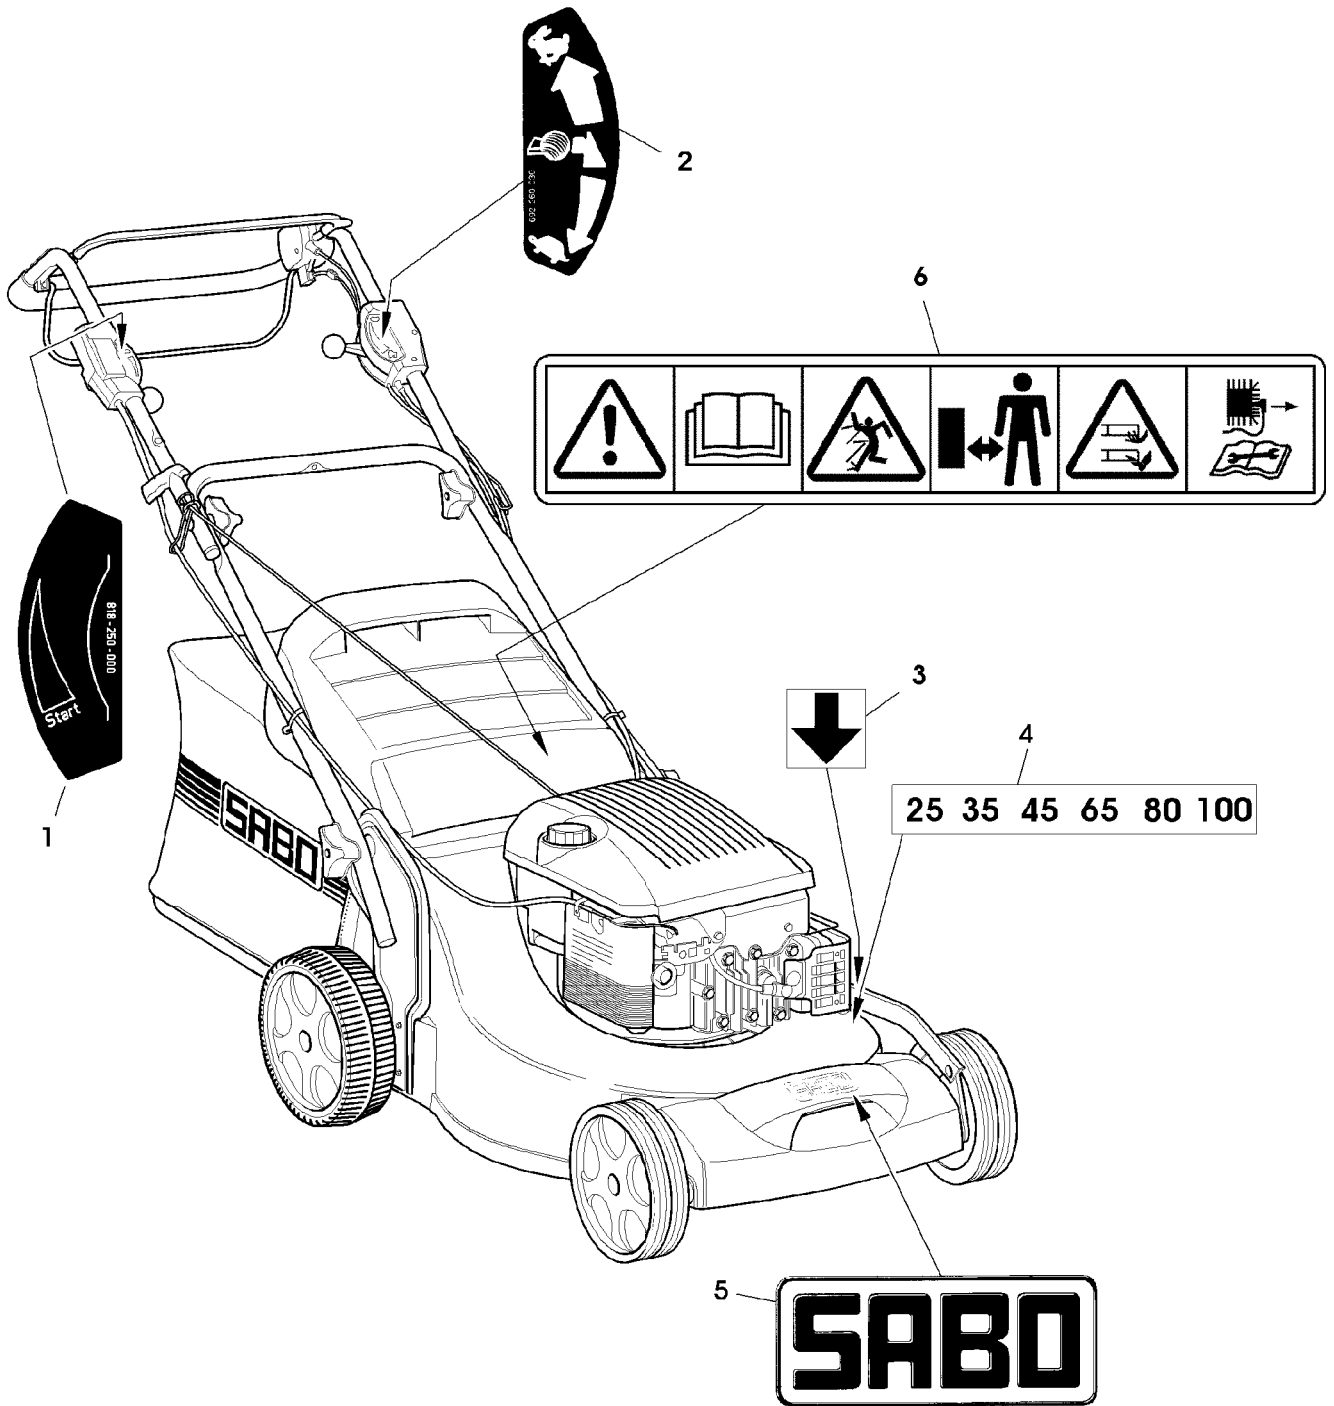

Illustration C11 AUFKLEBER

SA004142

Illustration C11 AUFKLEBER

Bild Nr.	St.- Zahl	Teile Nr.	Beschreibung
1	1	SA34950	AUFKLEBER
2	1	SA33217	AUFKLEBER
3	1	SA13820	AUFKLEBER
4	1	SAU10540	AUFKLEBER
5	1	SA36391	AUFKLEBER
6	1	SA37528	AUFKLEBER