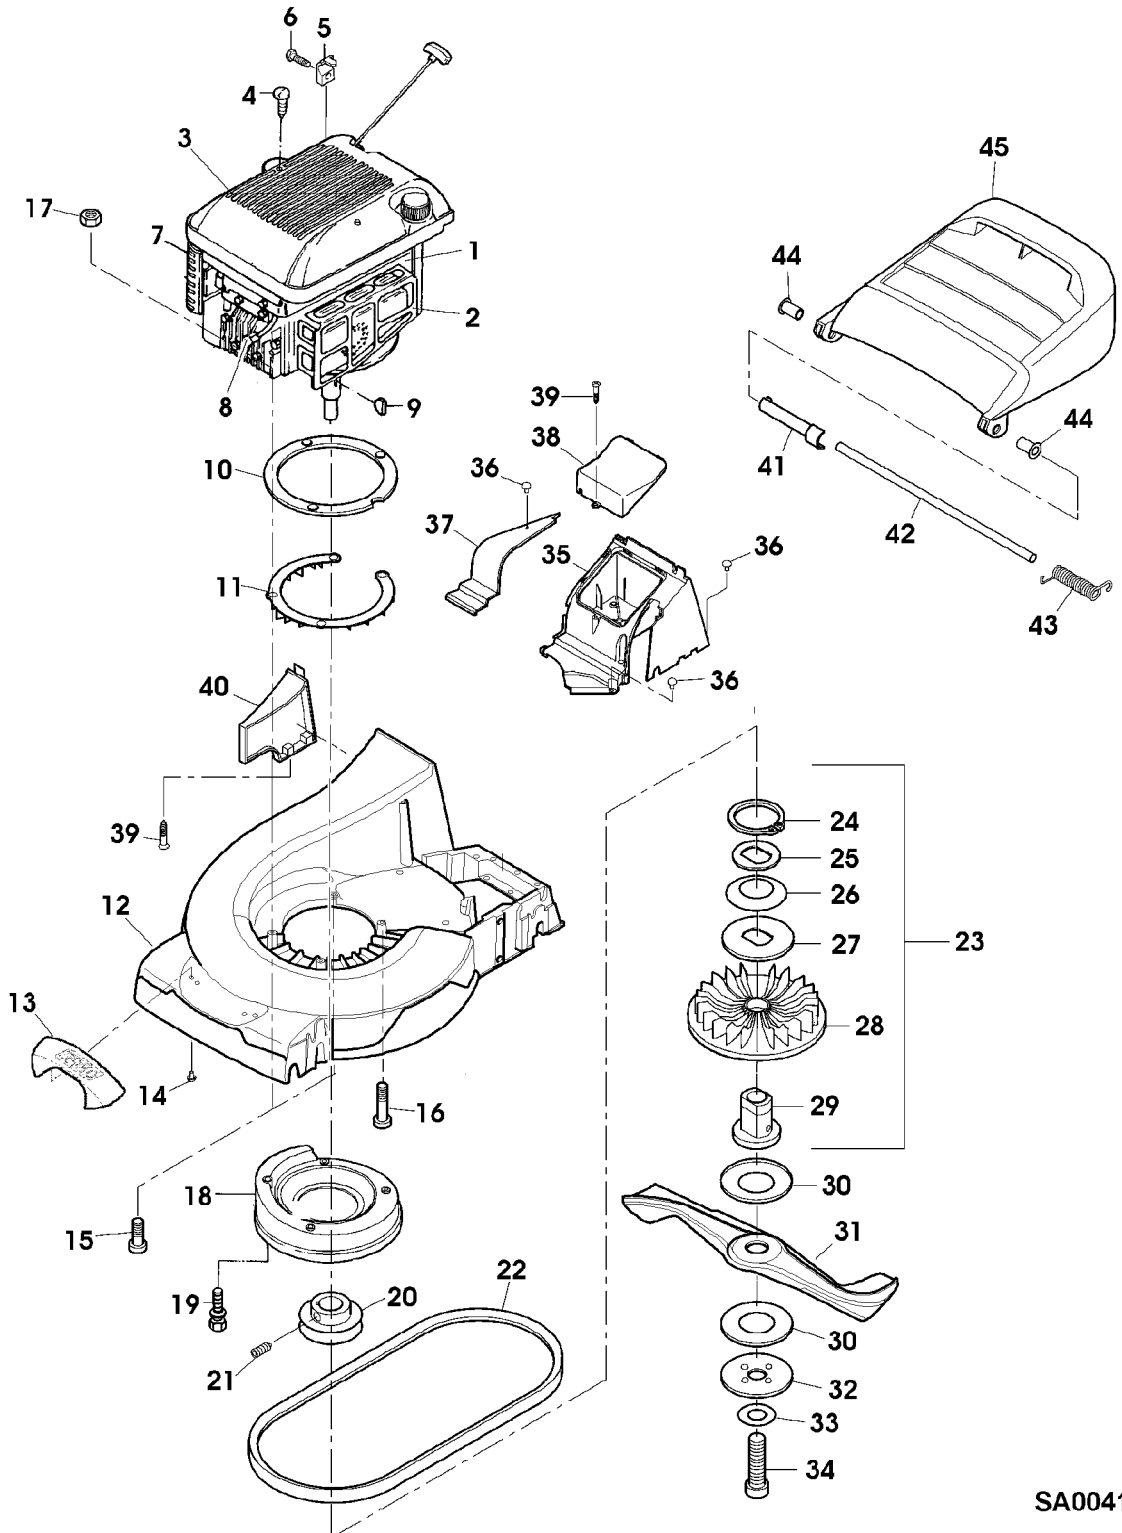

Illustration C03 GEHAEUSE, MOTOR, LUEFTER, MESSERBALKEN, AUSWURF, BATTERIE

SA004141

Illustration C03 GEHAEUSE, MOTOR, LUEFTER,
MESSERBALKEN, AUSWURF, BATTERIE

Bild Nr.	St.- Zahl	Teile Nr.	Beschreibung
1	1	SAU10191	BENZINMOTOR B&S, 650 QUANTUM, MODEL 124T02, TYPE 1778
	1	SAU11035	BENZINMOTOR B&S, 650 QUANTUM, MODEL 124T02, TYPE 4778
2	1	SA30267	GITTER (SUB FOR SA16541)
3	1	SA33223	HAUBE
4	2	SA16268	SCHRAUBE 4,2X32
5	1	LG690798	KLEMME (SUB FOR SA26799)
6	1	SA26798	SCHRAUBE
7	1	LG491588JD	LUFTFILTER (SUB FOR SA26547)
8	1	TY6129	ZUENDKERZE (SUB FOR SA16815)
9	2	SA15967	FEDERSCHEIBE 4X6,5
10	1	SA36239	RING
11	1	SAU10482	SCHUTZ
12	1	SAA10222	GEHAEUSE
13	1	SAA36405	GRIFF (INCL KEY SA36391)
14	2	SA35503	SCHRAUBE CM 60X20
15	2	SA15572	SCHRAUBE M8X45
16	1	SA30647	SCHRAUBE M8X75
17	3	14M7327	SICHERUNGSMUTTER M8 (SUB FOR SA11998)
18	1	SA36683	LUEFTERHAUBE
19	4	SA29854	SCHRAUBE M5X12
20	1	SAU10541	RIEMENSCHLEIFE
21	1	SA15776	STELLSCHRAUBE M6X16
22	1	SAU11158	KEILRIEMEN (SUB FOR SAU10552)
23	1	SAU10542	LUEFTER ASSY
24	1	SA15746	SPRENGRING 35X1,5
25	1	SAU10749	UNTERLEGSCHLEIFE
26	1	SAU10751	TELLERFEDER
27	1	SAU10750	UNTERLEGSCHLEIFE
28	1	SAU10607	LUEFTER
29	1	SAU10543	FLANSCH
30	2	SA35386	BELAG
31	1	SAU10546	MESSER
32	1	SA35385	SCHLEIFE
33	1	SA34499	SCHLEIFE
34	1	SA17490	SCHRAUBE UNF 3/8X63,5
35	1	SAU10480	DECKEL
36	4	SA34452	SCHRAUBE 6,0X14
37	1	SA36570	DECKEL
38	1	SA36481	DECKEL
39	3	SA34487	SCHRAUBE K 60X14
40	1	SA36476	ABDECKUNG
41	1	SA36662	BLENDE
42	1	SA36512	ACHSE
43	1	SA36572	DREHFEDER
44	2	SA36569	LAGER
45	1	SA36516	PRALLSCHUTZ