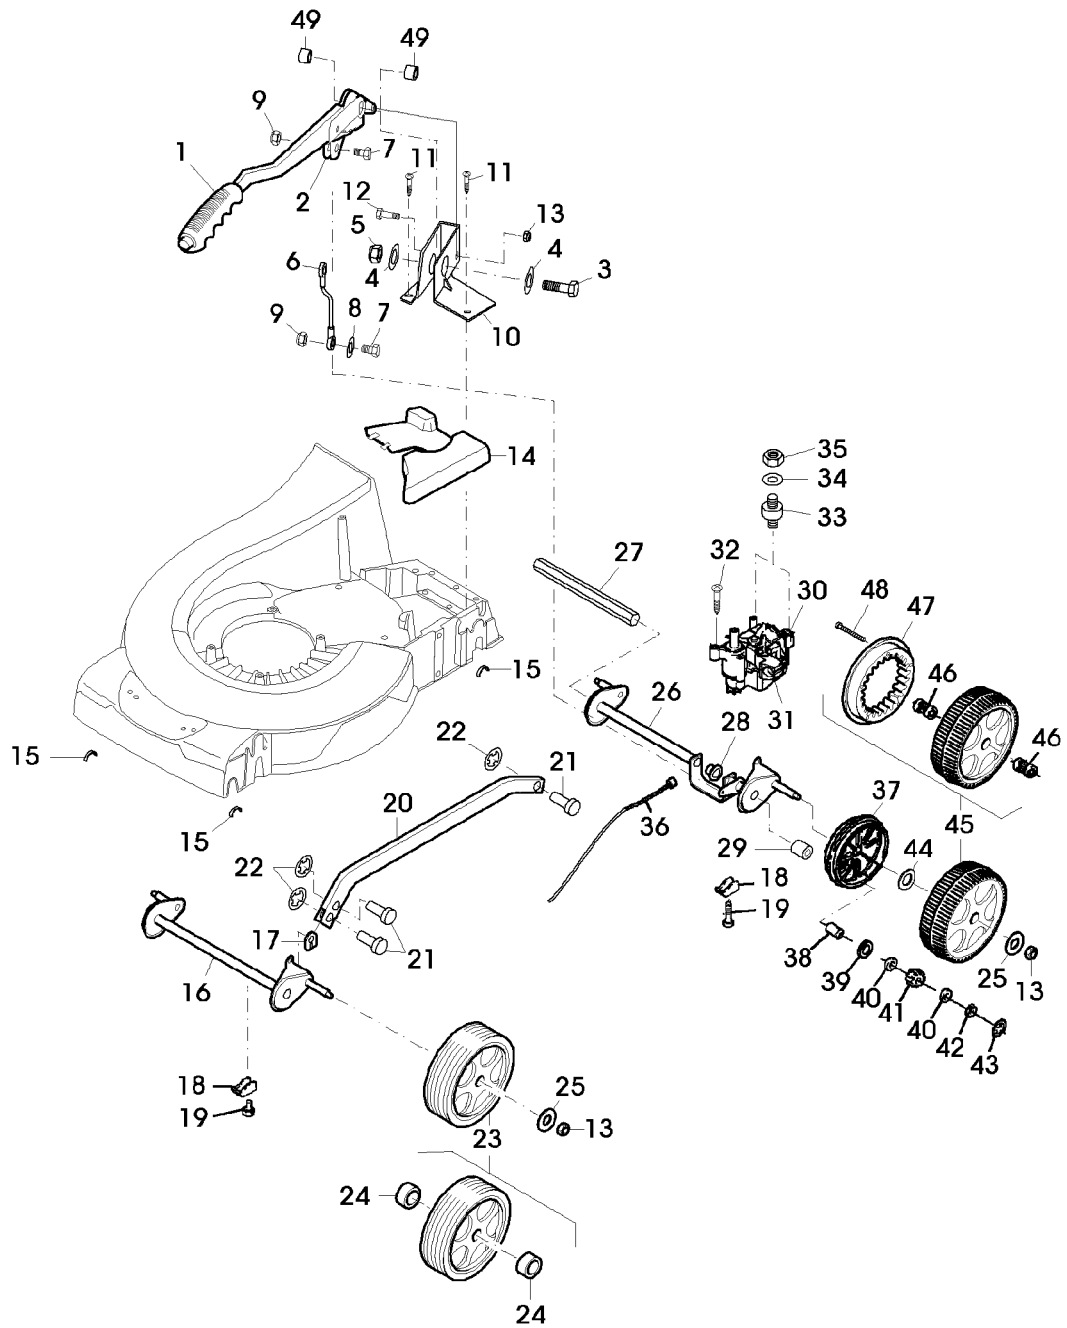

Illustration C05 GETRIEBE,
 SCHNITTHOEHENVERSTELLUNG,
 RAEDER

SA004136

Illustration C05 GETRIEBE,
SCHNITTHOEHENVERSTELLUNG,

Bild Nr.	St.- Zahl	RAFFER Teile Nr.	Beschreibung
1	1	SAA10229	HEBEL ASSY, INCL KEYS 2, 3, 4, 5
2	1	SAU10747	SEGMENT NSEP (ORD SAA10229)
3	1	SA36697	BOLZEN
4	2	SA15207	UNTERLEGSCHEIBE A15
5	1	SA15694	SICHERUNGSMUTTER M10
6	1	SAU10532	VERBINDUNGSSTANGE
7	2	SA15324	SECHSKANTSCHRAUBE M6X25
8	1	SA15202	UNTERLEGSCHEIBE 6,4
9	2	SA11244	SICHERUNGSMUTTER M6
10	1	SA36479	KONSOLE
11	3	SA34452	SCHRAUBE DUO TAPTITE 6,0X14 CM
12	1	SA15365	SECHSKANTSCHRAUBE M8X35
13	5	14M7327	SICHERUNGSMUTTER M8 (SUB FOR SA11998)
14	1	SAU11178	SCHUTZ (A) (SUB FOR SA36661)
15	4	SAU10484	LAGERSCHALE
16	1	SAU10567	VORDERACHSE FRONT
17	2	SAU10819	HALTER
18	4	SAU10536	KLEMME
19	4	SA29854	SCHRAUBE M5X12
20	1	SAA10223	VERBINDUNGSSTANGE
21	3	SA35588	BOLZEN
22	3	SA35589	FEDERKLEMME 8 SXN 59
23	2	SAU10537	RAD KPL. MIT BEREIFUNG FRONT 210MM
24	4	SA33229	KUGELLAGER
25	4	SA15213	UNTERLEGSCHEIBE A 8,4
26	1	SAU10531	HINTERACHSE REAR
27	1	SAU10829	ANTRIEBSWELLE
28	1	SA34285	LAGER
29	2	SA31201	BUECHSE
	2	SAU10791	BUECHSE 14,2X16,9X10
30	1	SA34286	GETRIEBE (B)
31	1	SA34279	FUEHRUNG
32	1	SA31264	SCHRAUBE M5X16
33	2	SA36571	SCHWINGUNGSDAEMPFER
34	2	SA15232	FEDERING A6
35	2	SA15412	MUTTER M6
36	1	SA37160	SEILZUG
37	2	SAU10549	SCHUTZ
38	2	SA34284	MITNEHMER
39	2	SA13911	FEDERSCHEIBE
40	4	SA13912	SCHEIBE
41	2	SAA37273	RITZEL
42	2	SA15864	SPRENGRING 14X1MM
43	2	SA34282	FEDERMUTTER 8
44	1	SA13926	SCHEIBE
45	2	SAU10538	RAD KPL. MIT BEREIFUNG REAR 210MM