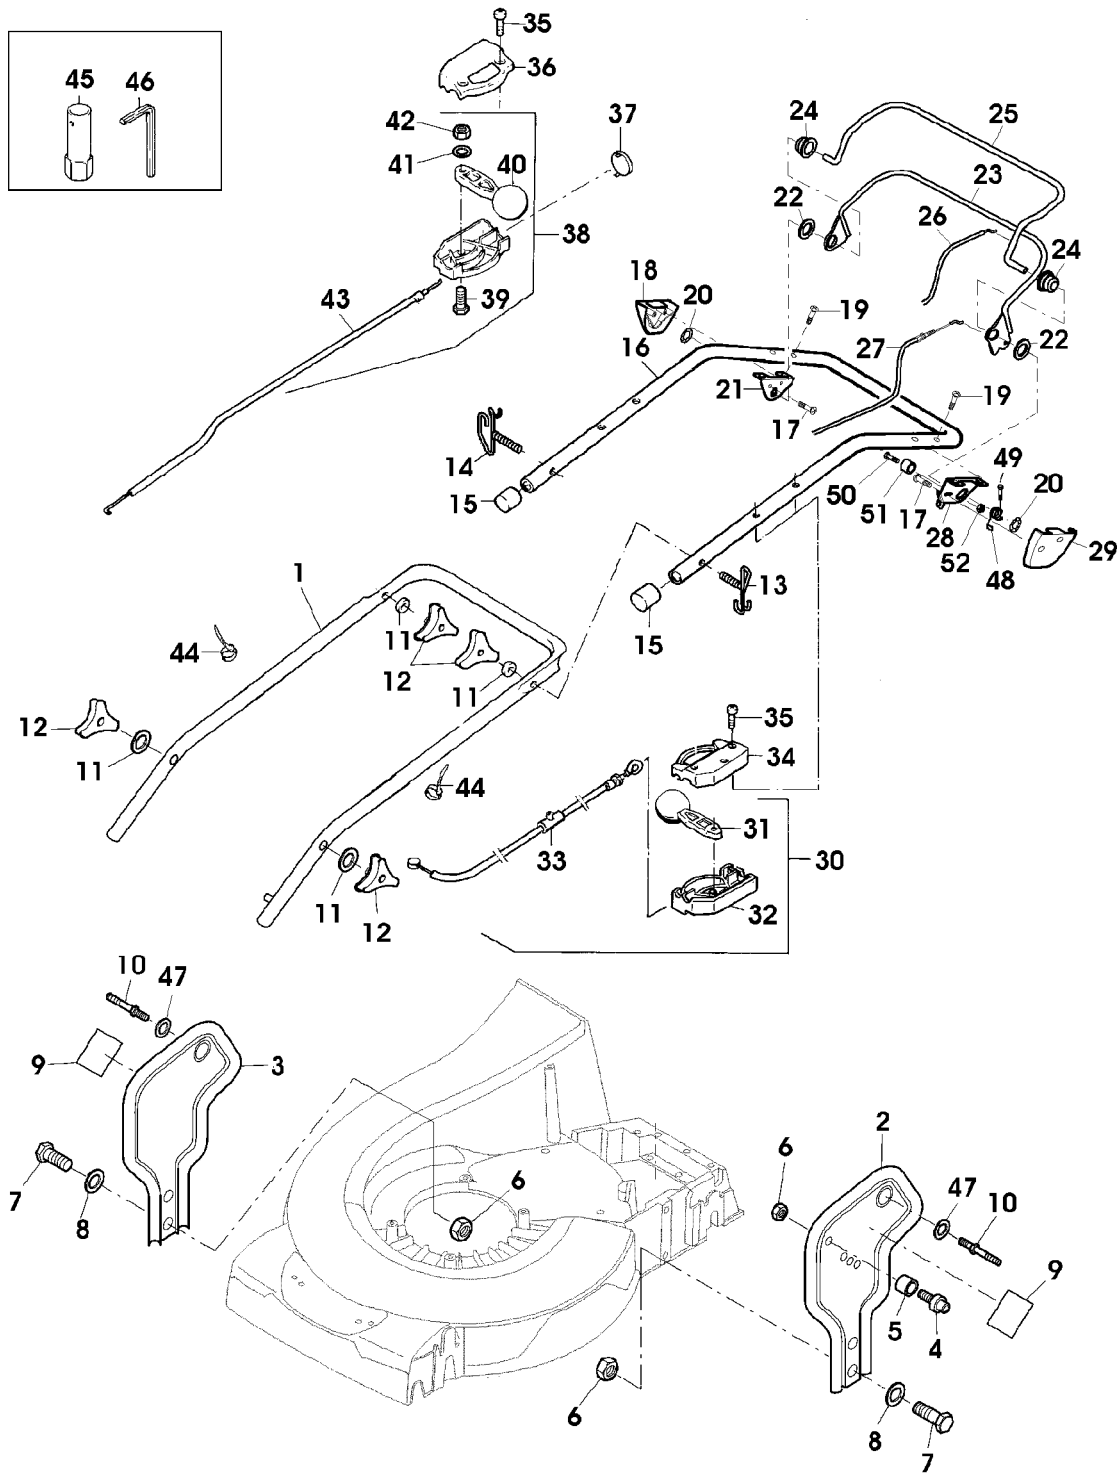

Illustration C07 FUEHRUNGSHOLM, STARTER, SCHALTUNG

SA004980

Illustration C07 FUEHRUNGSHOLM, STARTER,
SCHALTUNG

Bild Nr.	St.- Zahl	Teile Nr.	Beschreibung
46	1	SA18332	MAUL-RINGSCHLUESSEL 5/16
47	2	SA35420	SCHEIBE A 8,4
48	1	SA37536	DRUCKFEDER
49	1	SA17604	SCHRAUBE M5X9
50	1	SA15569	SCHRAUBE M8X25
51	1	SA35927	DISTANZSTUECK 8,5X16X11
52	1	14M7327	SICHERUNGSMUTTER (A) M8 (SUB FOR SA11998) (A) WERDEN NUR NOCH IN PACKMENGEN GELIEFERT (B) FUER MOTORBREMSE (C) FUER FAHRANTRIEB