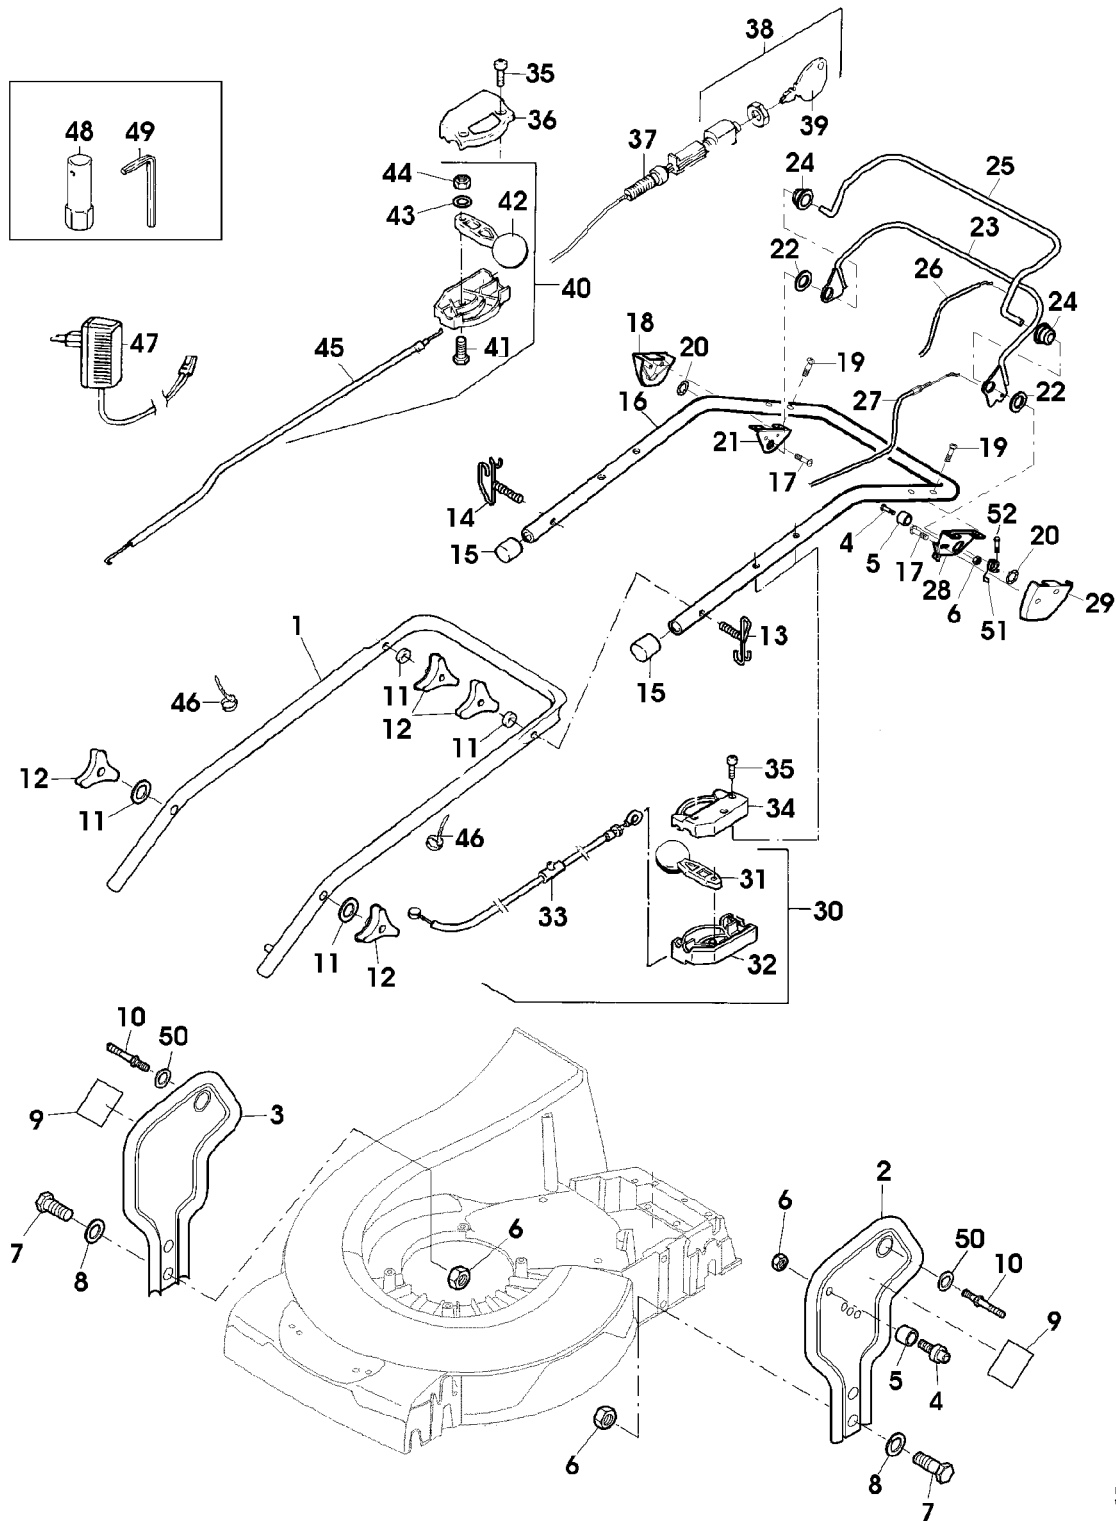

Illustration B07 FUEHRUNGSHOLM, STARTER, SCHALTUNG

SA004880

Illustration B07 FUEHRUNGSHOLM, STARTER,
SCHALTUNG

Bild Nr.	St.- Zahl	Teile Nr.	Beschreibung
1	1	SAA36505	FUEHRUNG LOW
2	1	SAA36507	HALTER LH
3	1	SA36506	HALTER RH
4	2	SA15569	SCHRAUBE M8X25
5	2	SA35927	DISTANZSTUECK
6	6	14M7327	SICHERUNGSMUTTER (A) M8 (SUB FOR SA11998)
7	4	SA15334	SECHSKANTSCHRAUBE M8X30
8	4	SA35420	SCHEIBE 8,4
9	2	SA36668	SCHUTZ
10	2	SA36986	BOLZEN
11	4	SA30444	SCHEIBE
12	4	SA29799	MUTTER 8MM
13	1	SA35200	FUEHRUNG 8MM
14	1	SA35437	FUEHRUNG
15	2	SA34255	STOPFEN (A)
16	1	SAA36246	GRIFF UP
17	4	SA31377	SCHRAUBE 50X14
18	1	SA37135	DECKEL RH
19	4	SA15535	SCHRAUBE M6X30
20	2	SA36975	FEDERMUTTER D16
21	1	SA36736	HALTER RH
22	2	SA36978	SCHEIBE 20,2X28X1,2
23	1	SAA36981	BUEGEL (C)
24	2	SA36980	BUECHSE 10,8X26,5X16,5 POM
25	1	SA36970	BUEGEL (B)
26	1	SAU11043	SEILZUG (B)
27	1	SA37160	SEILZUG (C)
28	1	SA37488	HALTER LH
29	1	SA37137	DECKEL LH
30	1	SAU10866	STEUERUNG ASSY, LOW
31	1	SA34001	HEBEL
32	1	SAU10079	GEHAEUSE LOW (SUB FOR SA33209)
33	1		SEILZUG NSEP (ORD SAU10866)
34	1	SA33208	GEHAEUSE UP
35	5	SA16268	SCHRAUBE 4,2X32
36	1	SA31188	GEHAEUSE UP
37	1	SA37179	KABELBAUM
38	1	SAA24327	SCHLOSS
39	1	SA18578	SCHLUESSEL
40	1	SA31370	STEUERUNG ASSY, LOW
41	1	SA15325	SECHSKANTSCHRAUBE M6X30
42	1	SA12768	HEBEL
43	1	SA15202	UNTERLEGSCHEIBE 6,4
44	1	SA11244	SICHERUNGSMUTTER (A) M6
45	1	SA31371	SEILZUG
46	5	SA15273	KABELBINDER 151MM