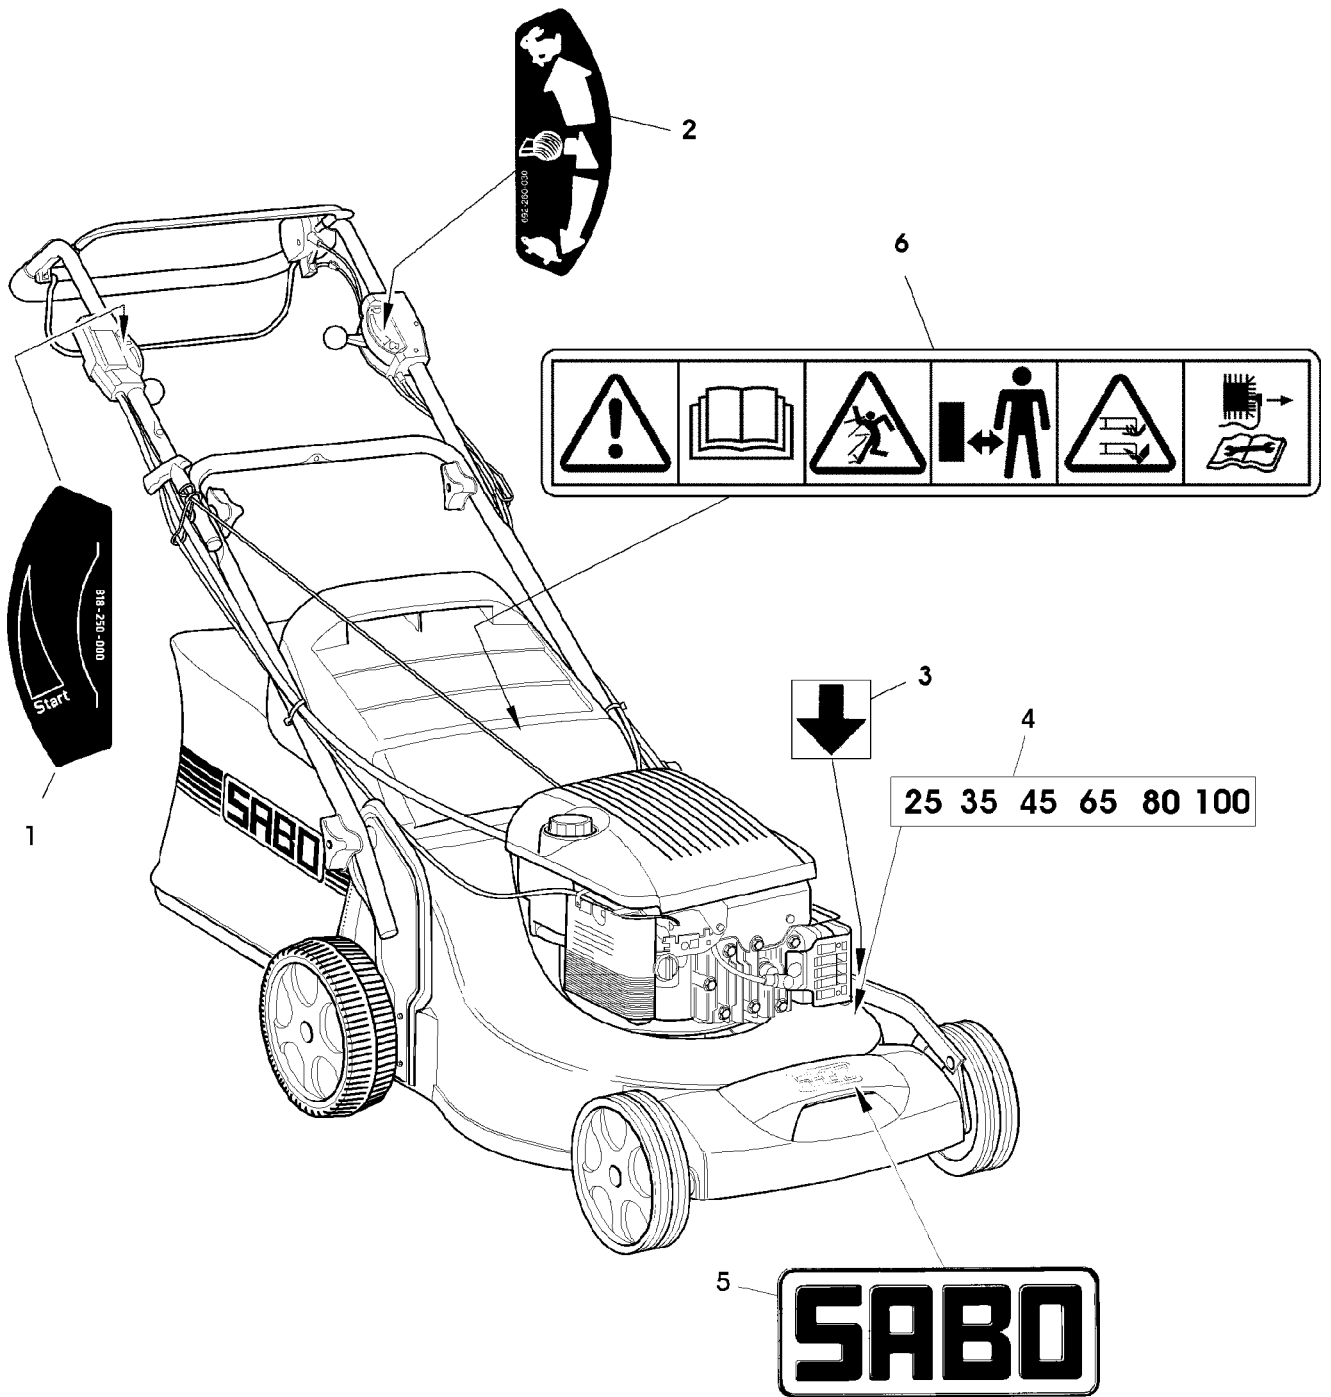

Illustration B11 AUFKLEBER

SA004974

Illustration B11 AUFKLEBER

Bild Nr.	St.- Zahl	Teile Nr.	Beschreibung
1	1	SA34950	AUFKLEBER
2	1	SA33217	AUFKLEBER
3	1	SA13820	AUFKLEBER
4	1	SAU10540	AUFKLEBER
5	1	SA36391	AUFKLEBER
6	1	SA37528	AUFKLEBER