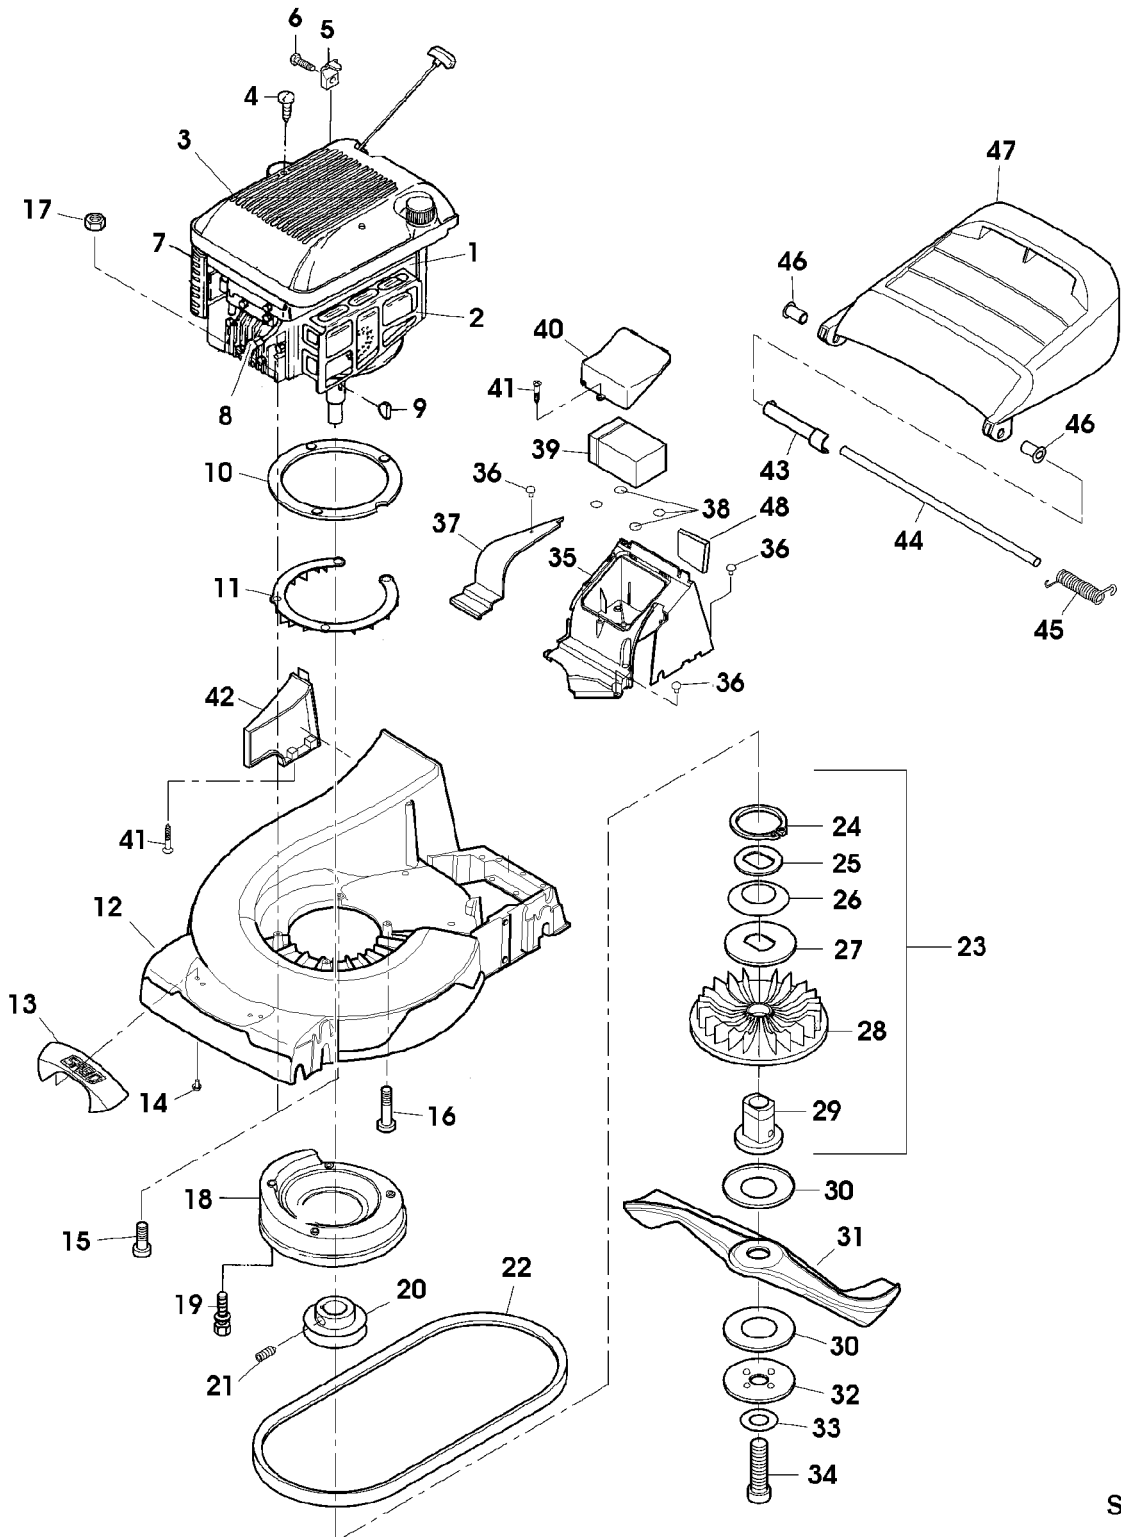

Illustration B03 GEHAEUSE, MOTOR, LUEFTER, MESSERBALKEN, AUSWURF, BATTERIE

SA004135

Illustration B03 GEHAEUSE, MOTOR, LUEFTER,
MESSERBALKEN, AUSWURF, BATTERIE

Bild Nr.	St.- Zahl	Teile Nr.	Beschreibung
1	1	SAU11011	BENZINMOTOR B&S, 650 QUANTUM, MODEL 124T07, TYPE 4178
2	1	SA30267	GITTER (SUB FOR SA16541)
3	1	SA33223	HAUBE
4	2	SA16268	SCHRAUBE 4,2X32
5	1	LG690798	KLEMME (SUB FOR SA26799)
6	1	SA26798	SCHRAUBE
7	1	LG491588JD	LUFTFILTER (SUB FOR SA26547)
8	1	TY6129	ZUENDKERZE (SUB FOR SA16815)
9	2	SA15967	FEDERSCHEIBE 4X6,5
10	1	SA36239	RING
11	1	SAU10482	SCHUTZ
12	1	SAA10222	GEHAEUSE
13	1	SAA36405	GRIFF (INCL KEY SA36391)
14	2	SA35503	SCHRAUBE DUO TAPTITE CM 60X20
15	2	SA15572	SCHRAUBE M8X45
16	1	SA30647	SCHRAUBE M8X75
17	3	14M7327	SICHERUNGSMUTTER M8 (SUB FOR SA11998)
18	1	SA36683	LUEFTERHAUBE
19	4	SA29854	SCHRAUBE M5X12
20	1	SAU10541	RIEMENSCHLEIFE
21	1	SA15776	STELLSCHRAUBE M6X16
22	1	SAU11158	KEILRIEMEN (SUB FOR SAU10552)
23	1	SAU10542	LUEFTER ASSY
24	1	SA15746	SPRENGRING 35X1,5
25	1	SAU10749	UNTERLEGSCHEIBE
26	1	SAU10751	TELLERFEDER
27	1	SAU10750	UNTERLEGSCHEIBE
28	1	SAU10607	LUEFTER
29	1	SAU10543	FLANSCH
30	2	SA35386	BELAG
31	1	SAU10546	MESSER
32	1	SA35385	SCHEIBE
33	1	SA34499	SCHEIBE
34	1	SA17490	SCHRAUBE UNF 3/8X63,5
35	1	SAU10480	DECKEL (ORD W/ SA37010, SA36682)
36	4	SA34452	SCHRAUBE DUO TAPTITE CM 6,0X14
37	1	SA36570	DECKEL
38	4	SA36682	SCHWINGUNGSDAEMPFER
39	1	SAA35583	TROCKEN GELADENE BATTERIE
40	1	SA36481	DECKEL
41	3	SA34487	SCHRAUBE K 60X14
42	1	SA36476	ABDECKUNG
43	1	SA36662	BLENDE
44	1	SA36512	ACHSE
45	1	SA36572	DREHFEDER
46	2	SA36569	LAGER

Illustration B03 GEHAEUSE, MOTOR, LUEFTER, MESSERBALKEN, AUSWURF, BATTERIE

SA004135

Illustration B03 GEHAEUSE, MOTOR, LUEFTER,
MESSERBALKEN, AUSWURF, BATTERIE

Bild Nr.	St.- Zahl	Teile Nr.	Beschreibung
47	1	SA36516	PRALLSCHUTZ
48	2	SA37010	SCHWINGUNGSDAEMPFER
	1	SA609	MULCHKIT