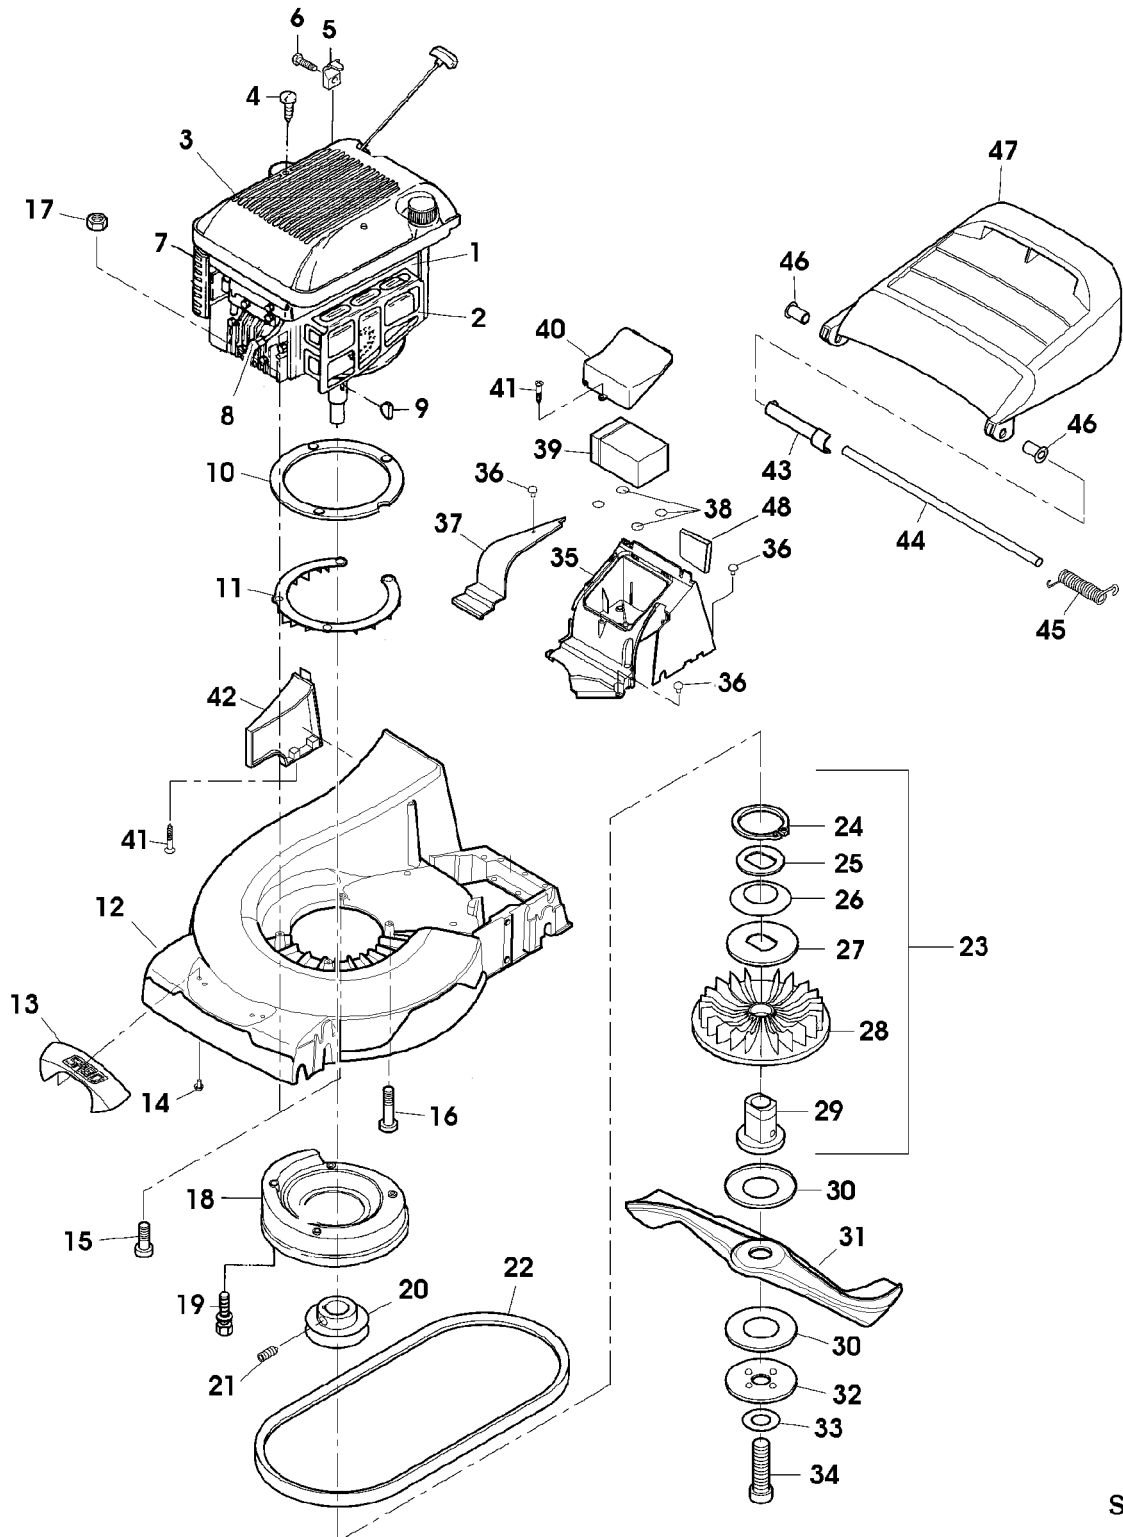

Illustration B03 GEHAEUSE, MOTOR, LUEFTER, MESSERBALKEN, AUSWURF, BATTERIE

SA004135

Illustration B03 GEHAEUSE, MOTOR, LUEFTER,
MESSERBALKEN, AUSWURF, BATTERIE

Bild Nr.	St.- Zahl	Teile Nr.	Beschreibung
47	1	SA36516	PRALLSCHUTZ
48	2	SA37010	SCHWINGUNGSDAEMPFER
	1	SA609	MULCHKIT