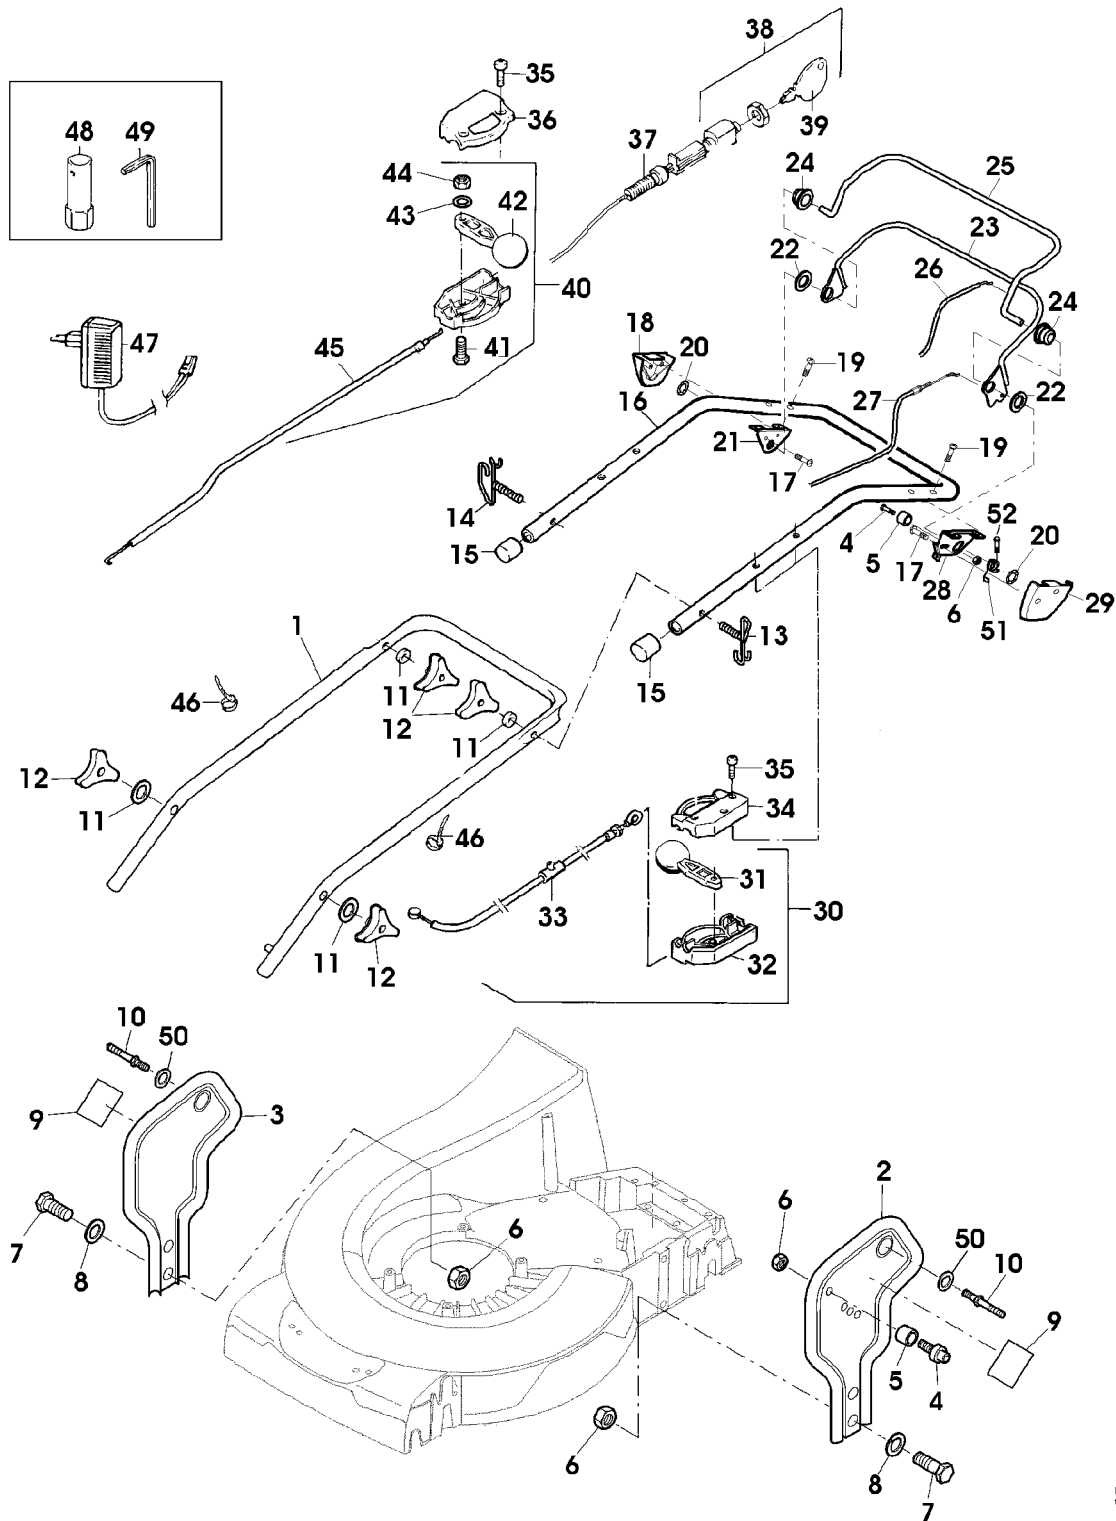

Illustration B07 FUEHRUNGSHOLM, STARTER, SCHALTUNG

SA004880

Illustration B07 FUEHRUNGSHOLM, STARTER,
SCHALTUNG

Bild Nr.	St.- Zahl	Teile Nr.	Beschreibung
47	1	SAU10397	BATTERIELADEGERAET
48	1	SA11864	SCHLUESSEL SW 21
49	1	SA18332	MAUL-RINGSCHLUESSEL 5/16
50	2	SA35420	SCHEIBE A 8,4
51	1	SA37536	DRUCKFEDER
52	1	SA17604	SCHRAUBE M5X9

(A) WERDEN NUR NOCH IN PACKMENGEN GELIEFERT
(B) FUER MOTORBREMSE
(C) FUER FAHRANTRIEB