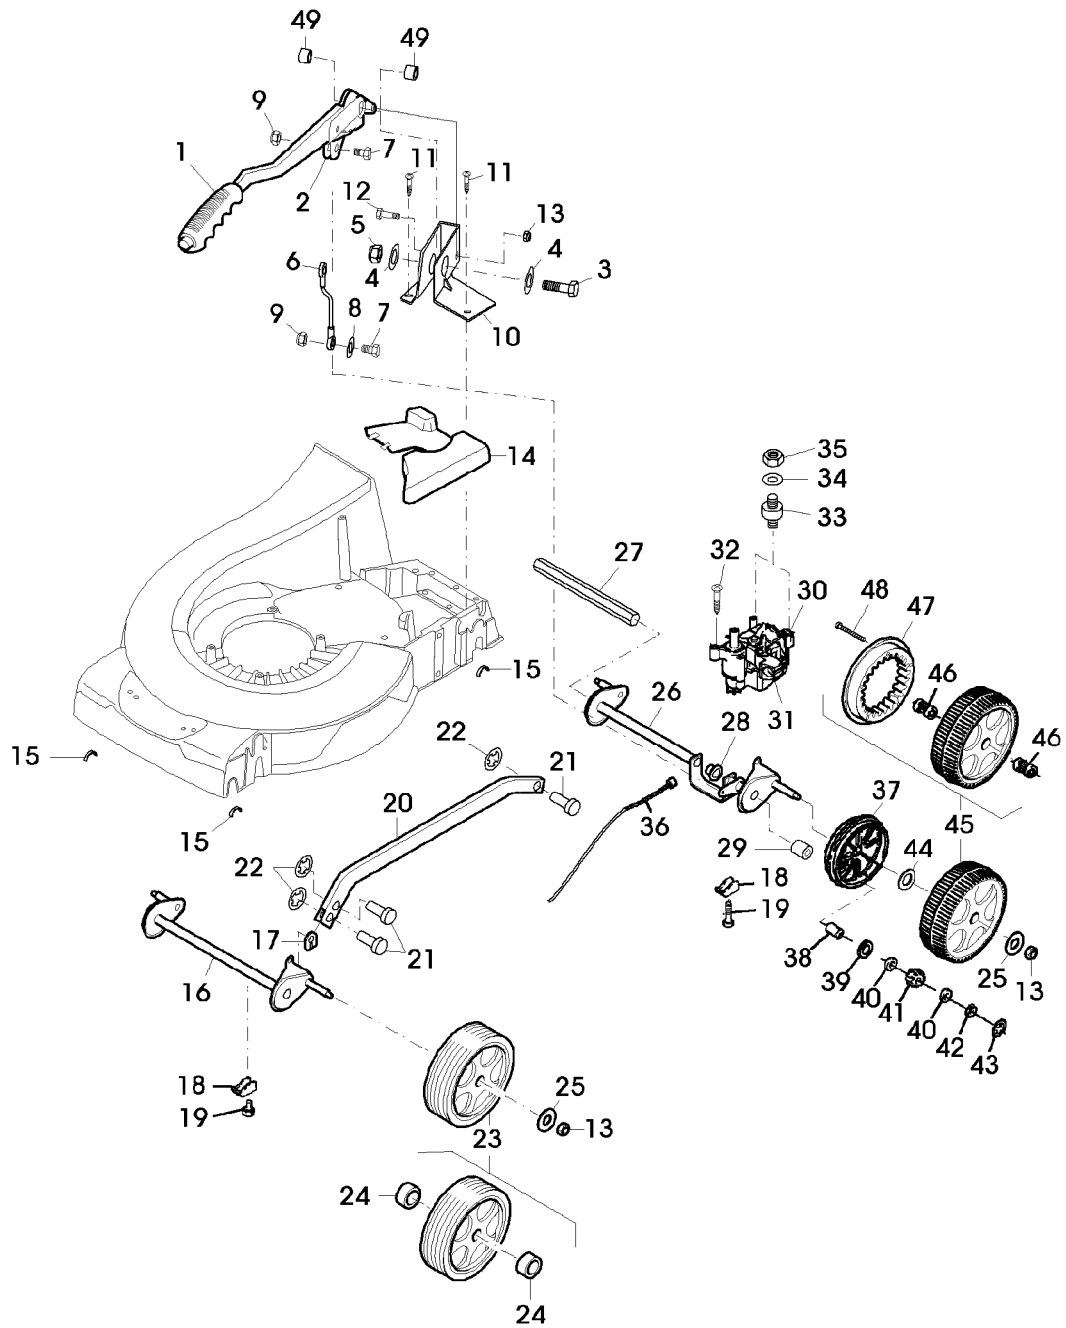

Illustration B05 SCHNITTHOEHENVERSTELLUNG,
GETRIEBE, VORDER- UND HINTERACHSE

SA004136

Illustration B05 SCHNITTHOEHENVERSTELLUNG,
GETRIEBE, VORDER- UND HINTERACHSE

Bild Nr.	St.- Zahl	Teile Nr.	Beschreibung
1	1	SAA10229	HEBEL ASSY, INCL KEYS 2, 3, 4, 5
2	1	SAU10747	SEGMENT NSEP (ORD SAA10229)
3	1	SA36697	BOLZEN
4	2	SA15207	UNTERLEGSCHEIBE A15
5	1	SA15694	SICHERUNGSMUTTER M10
6	1	SAU10532	VERBINDUNGSSTANGE
7	2	SA15324	SECHSKANTSCHRAUBE M6X25
8	1	SA15202	UNTERLEGSCHEIBE 6,4
9	2	SA11244	SICHERUNGSMUTTER M6
10	1	SA36479	KONSOLE
11	3	SA34452	SCHRAUBE DUO TAPTITE 6,0X14 CM
12	1	SA15365	SECHSKANTSCHRAUBE M8X35
13	5	14M7327	SICHERUNGSMUTTER M8 (SUB FOR SA11998)
14	1	SAU11178	SCHUTZ (A) (SUB FOR SA36661)
15	4	SAU10484	LAGERSCHALE
16	1	SAU10567	VORDERACHSE FRONT
17	2	SAU10819	HALTER
18	4	SAU10536	KLEMME
19	4	SA29854	SCHRAUBE M5X12
20	1	SAA10223	VERBINDUNGSSTANGE
21	3	SA35588	BOLZEN
22	3	SA35589	FEDERKLEMME 8 SXN 59
23	2	SAU10537	RAD KPL. MIT BEREIFUNG FRONT 210MM
24	4	SA33229	KUGELLAGER
25	4	SA15213	UNTERLEGSCHEIBE A 8,4
26	1	SAU10531	HINTERACHSE REAR
27	1	SAU10829	ANTRIEBSWELLE
28	1	SA34285	LAGER
29	2	SA31201	BUECHSE
	2	SAU10791	BUECHSE 14,2X16,9X10
30	1	SA34286	GETRIEBE (B)
31	1	SA34279	FUEHRUNG
32	1	SA31264	SCHRAUBE M5X16
33	2	SA36571	SCHWINGUNGSDAEMPFER
34	2	SA15232	FEDERING A6
35	2	SA15412	MUTTER M6
36	1	SA37160	SEILZUG
37	2	SAU10549	SCHUTZ
38	2	SA34284	MITNEHMER
39	2	SA13911	FEDERSCHEIBE
40	4	SA13912	SCHEIBE
41	2	SAA37273	RITZEL
42	2	SA15864	SPRENGRING 14X1MM
43	2	SA34282	FEDERMUTTER 8
44	1	SA13926	SCHEIBE
45	2	SAU10538	RAD KPL. MIT BEREIFUNG REAR 210MM