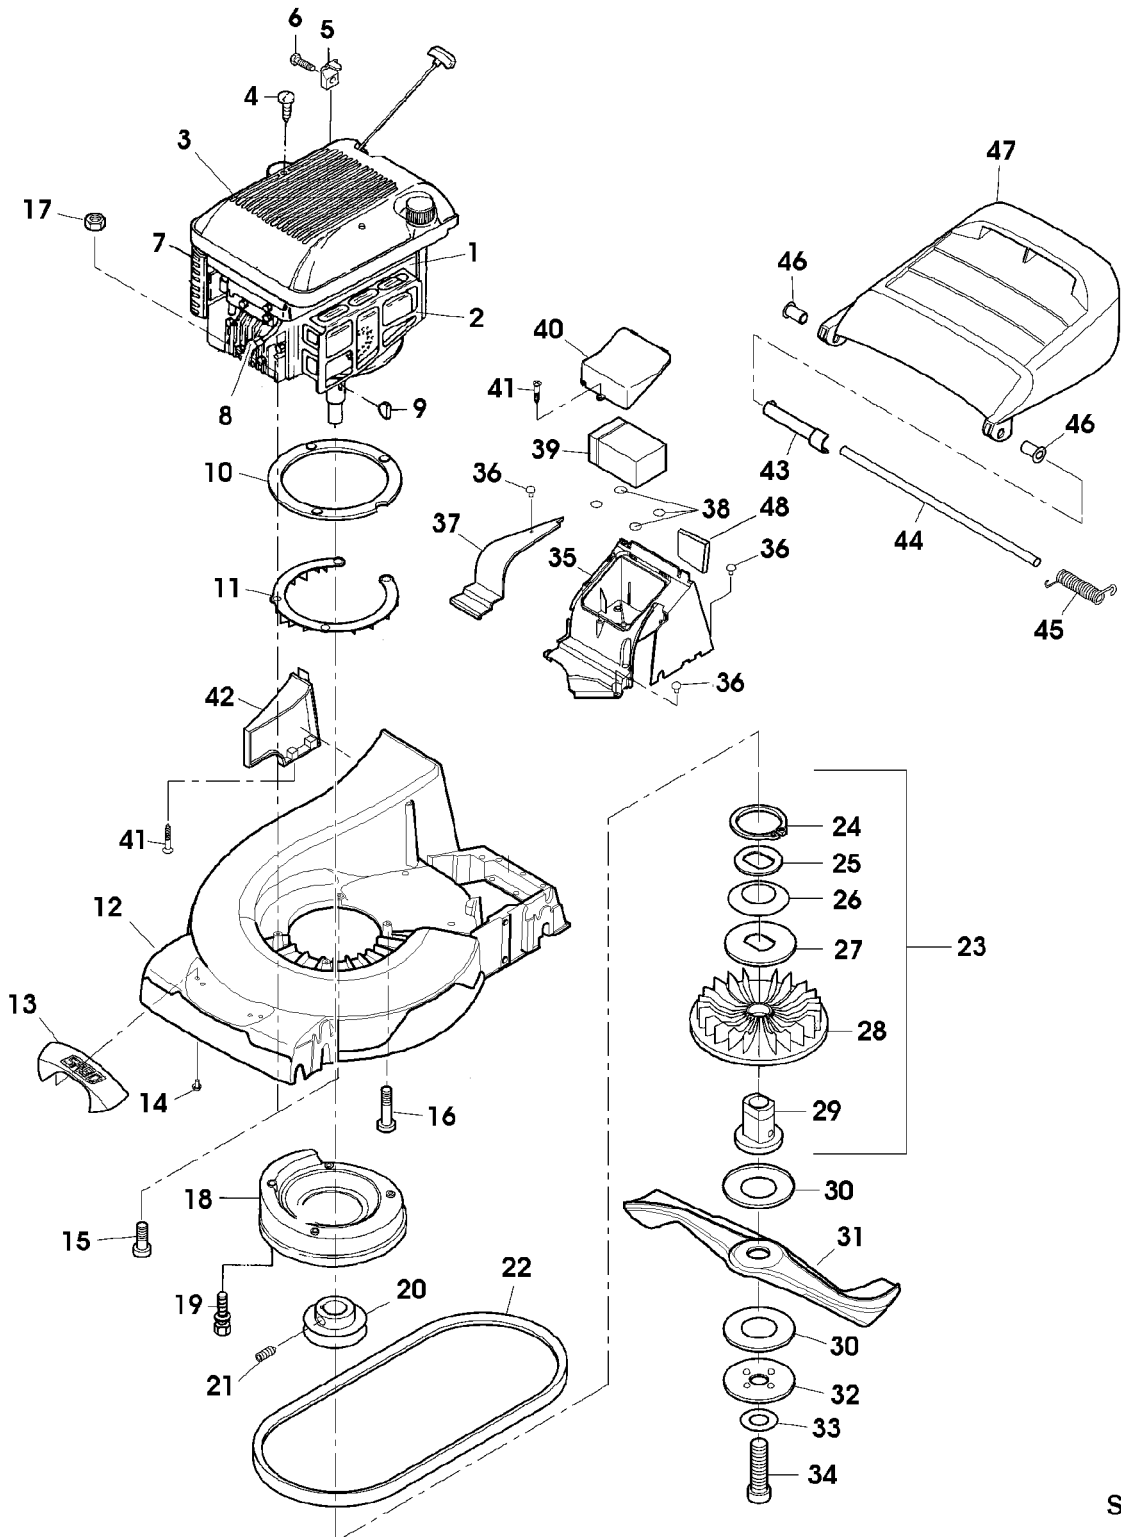

Illustration A14 GEHAEUSE, MOTOR, LUEFTER, MESSERBALKEN, AUSWURF, BATTERIE

SA004135

Illustration A14 GEHAEUSE, MOTOR, LUEFTER,
MESSERBALKEN, AUSWURF, BATTERIE

Bild Nr.	St.- Zahl	Teile Nr.	Beschreibung
1	1	SA26878	BENZINMOTOR B&S, 650 QUANTUM, MODEL 124T07, TYPE 0178
2	1	SA30267	GITTER (SUB FOR SA16541)
3	1	SA33223	HAUBE
4	2	SA16268	SCHRAUBE 4,2X32
5	1	LG690798	KLEMME (SUB FOR SA26799)
6	1	SA26798	SCHRAUBE
7	1	LG491588JD	LUFTFILTER (SUB FOR SA26547)
8	1	TY6129	ZUENDKERZE (SUB FOR SA16815)
9	2	SA15967	FEDERSCHEIBE 4X6,5
10	1	SA36239	RING
11	1	SAU10482	SCHUTZ
12	1	SAA10222	GEHAEUSE
13	1	SAA36405	GRIFF (INCL KEY SA36391)
14	2	SA35503	SCHRAUBE DUO TAPTITE CM 60X20
15	2	SA15572	SCHRAUBE M8X45
16	1	SA30647	SCHRAUBE M8X75
17	3	14M7327	SICHERUNGSMUTTER M8 (SUB FOR SA11998)
18	1	SA36683	LUEFTERHAUBE
19	4	SA29854	SCHRAUBE M5X12
20	1	SAU10541	RIEMENSCHLEIFE
21	1	SA15776	STELLSCHRAUBE M6X16
22	1	SAU11158	KEILRIEMEN (SUB FOR SAU10552)
23	1	SAU10542	LUEFTER ASSY
24	1	SA15746	SPRENGRING 35X1,5
25	1	SAU10749	UNTERLEGSCHEIBE
26	1	SAU10751	TELLERFEDER
27	1	SAU10750	UNTERLEGSCHEIBE
28	1	SAU10607	LUEFTER
29	1	SAU10543	FLANSCH
30	2	SA35386	BELAG
31	1	SAU10546	MESSER
32	1	SA35385	SCHEIBE
33	1	SA34499	SCHEIBE
34	1	SA17490	SCHRAUBE UNF 3/8X63,5
35	1	SAU10480	DECKEL (ORD W/ SA37010, SA36682)
36	4	SA34452	SCHRAUBE DUO TAPTITE CM 6,0X14
37	1	SA36570	DECKEL
38	4	SA36682	SCHWINGUNGSDAEMPFER
39	1	SAA35583	TROCKEN GELADENE BATTERIE
40	1	SA36481	DECKEL
41	3	SA34487	SCHRAUBE K 60X14
42	1	SA36476	ABDECKUNG
43	1	SA36662	BLENDE
44	1	SA36512	ACHSE
45	1	SA36572	DREHFEDER
46	2	SA36569	LAGER

(A) WERDEN NUR NOCH IN PACKMENGEN DELIEFERT

Illustration A22 AUFKLEBER

SA004138

Illustration A22 AUFKLEBER

Bild Nr.	St.- Zahl	Teile Nr.	Beschreibung
1	1	SA34135	AUFKLEBER
2	1	SA33217	AUFKLEBER
3	1	SA13820	AUFKLEBER
4	1	SAU10540	AUFKLEBER
5	1	SA36391	AUFKLEBER
6	1	SA37528	AUFKLEBER