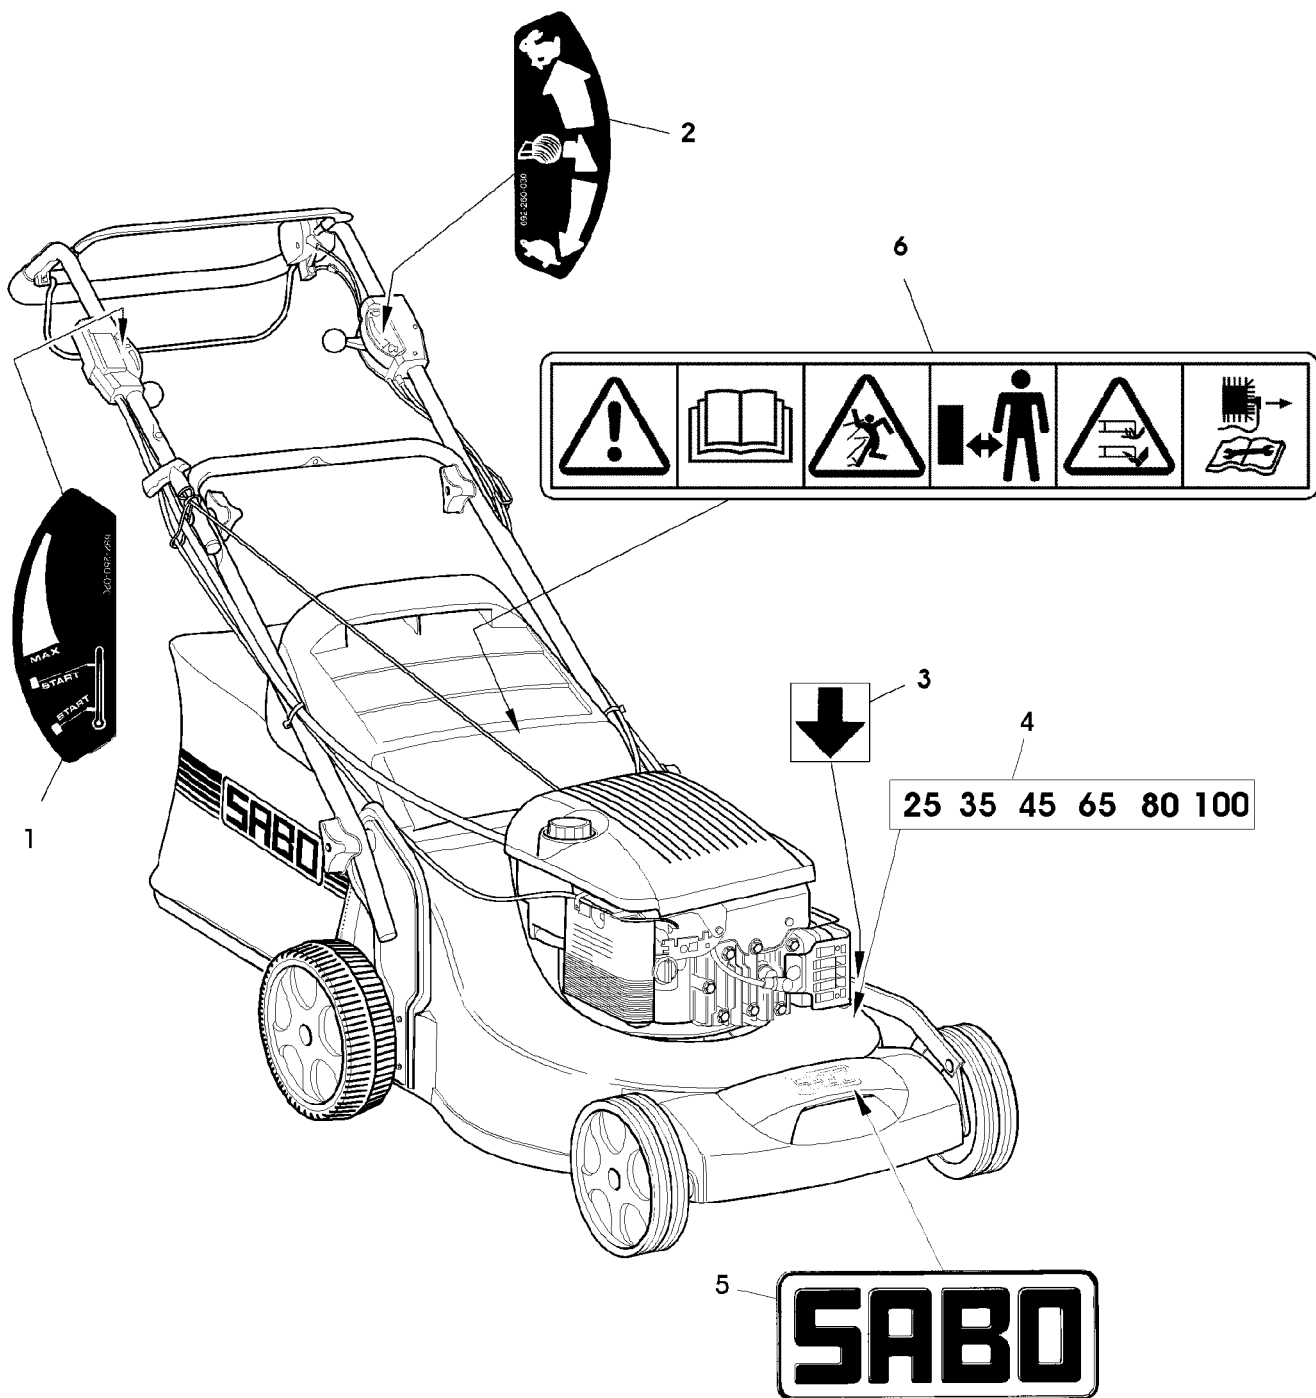

Illustration A22 AUFKLEBER

SA004138

Illustration A22 AUFKLEBER

Bild Nr.	St.- Zahl	Teile Nr.	Beschreibung
1	1	SA34135	AUFKLEBER
2	1	SA33217	AUFKLEBER
3	1	SA13820	AUFKLEBER
4	1	SAU10540	AUFKLEBER
5	1	SA36391	AUFKLEBER
6	1	SA37528	AUFKLEBER