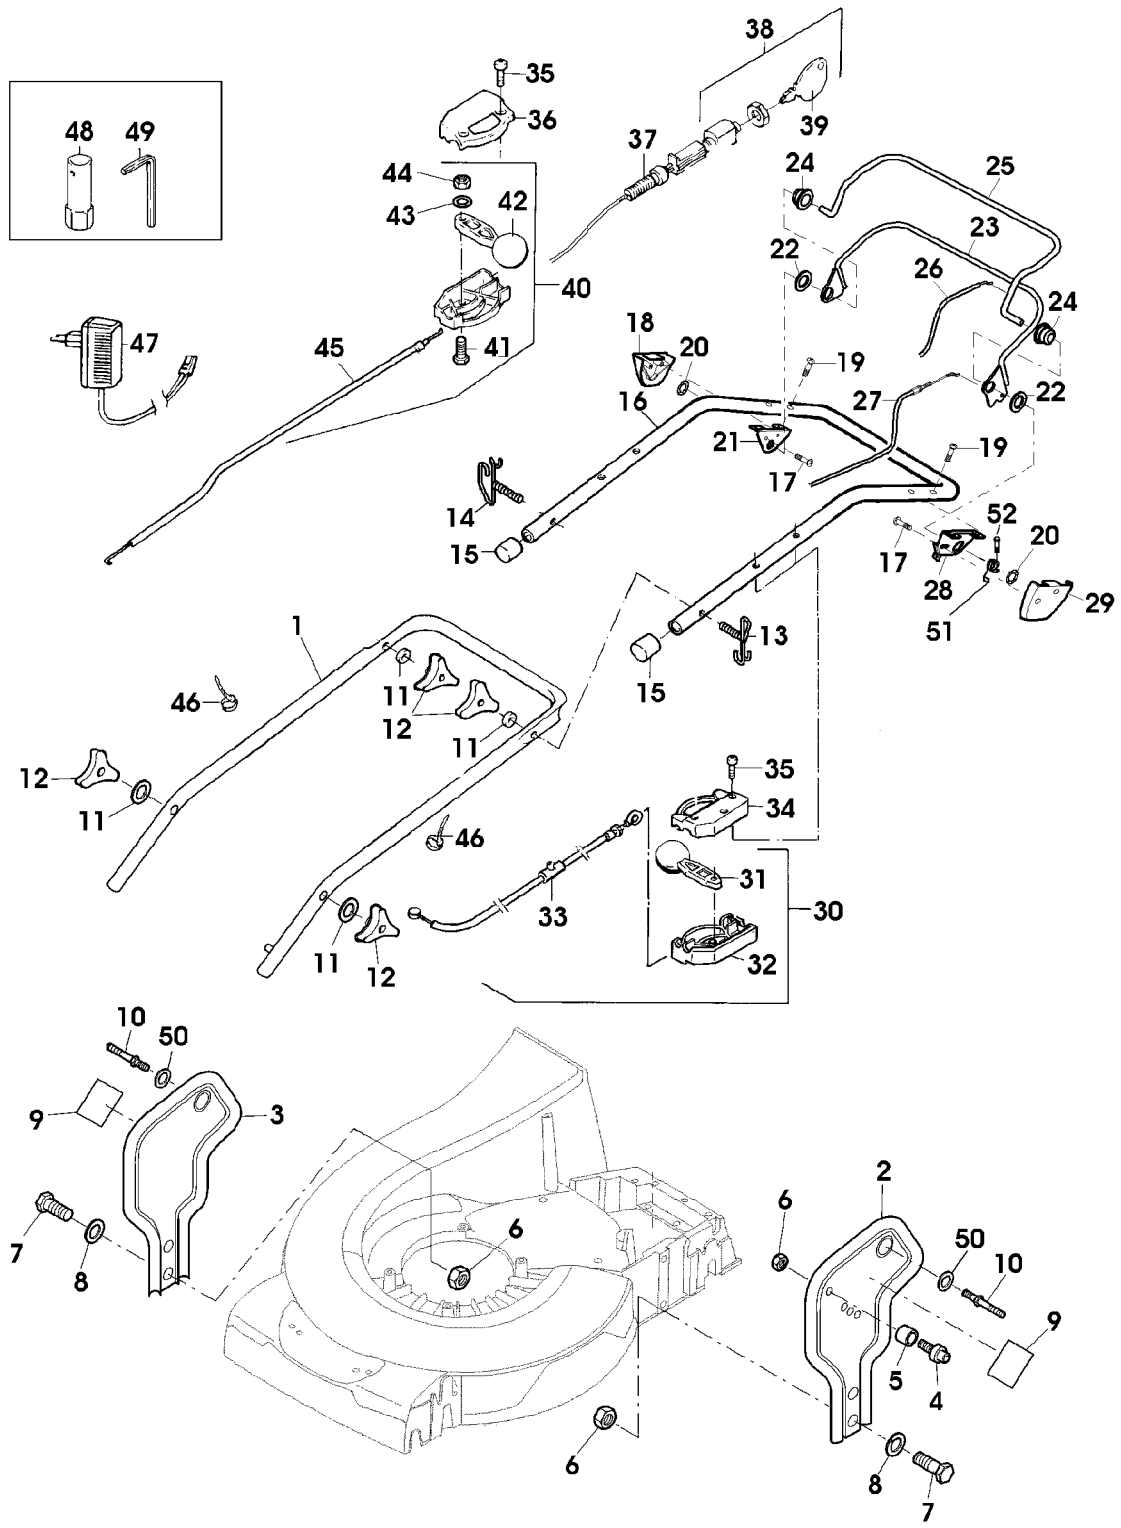

Illustration A18 FUEHRUNGSHOLM, STARTER, SCHALTUNG

SA004151

Illustration A18 FUEHRUNGSHOLM, STARTER,
SCHALTUNG

Bild Nr.	St.- Zahl	Teile Nr.	Beschreibung
1	1	SAA36505	FUEHRUNG LOW
2	1	SAA36507	HALTER LH
3	1	SA36506	HALTER RH
4	1	SA15569	SCHRAUBE M8X25
5	1	SA35927	DISTANZSTUECK
6	5	14M7327	SICHERUNGSMUTTER (A) M8 (SUB FOR SA11998)
7	4	SA15334	SECHSKANTSCHRAUBE M8X30
8	4	SA35420	SCHEIBE 8,4
9	2	SA36668	SCHUTZ
10	2	SA36986	BOLZEN
11	4	SA30444	SCHEIBE
12	4	SA29799	MUTTER 8MM
13	1	SA35200	FUEHRUNG 8MM
14	1	SA35437	FUEHRUNG
15	2	SA34255	STOPFEN (A)
16	1	SAA36246	GRIFF UP
17	4	SA31377	SCHRAUBE 50X14
18	1	SA37135	DECKEL RH
19	4	SA15535	SCHRAUBE M6X30
20	2	SA36975	FEDERMUTTER D16
21	1	SA36736	HALTER RH
22	2	SA36978	SCHEIBE 20,2X28X1,2
23	1	SAA36981	BUEGEL (C)
24	2	SA36980	BUECHSE 10,8X26,5X16,5 POM
25	1	SA36970	BUEGEL (B)
26	1	SAU10879	SEILZUG (B)
27	1	SA37160	SEILZUG (C)
28	1	SA37488	HALTER LH
29	1	SA37137	DECKEL LH
30	1	SAU10866	STEUERUNG ASSY, LOW
31	1	SA34001	HEBEL
32	1	SAU10079	GEHAEUSE LOW (SUB FOR SA33209)
33	1		SEILZUG NSEP (ORD SAU10866)
34	1	SA33208	GEHAEUSE UP
35	5	SA16268	SCHRAUBE 4,2X32
36	1	SA31188	GEHAEUSE UP
37	1	SA37179	KABELBAUM
38	1	SAA24327	SCHLOSS
39	1	SA18578	SCHLUESSEL
40	1	SA31370	STEUERUNG ASSY, LOW
41	1	SA15325	SECHSKANTSCHRAUBE M6X30
42	1	SA12768	HEBEL
43	1	SA15202	UNTERLEGSCHEIBE 6,4
44	1	SA11244	SICHERUNGSMUTTER (A) M6
45	1	SA31371	SEILZUG
46	5	SA15273	KABELBINDER 151MM