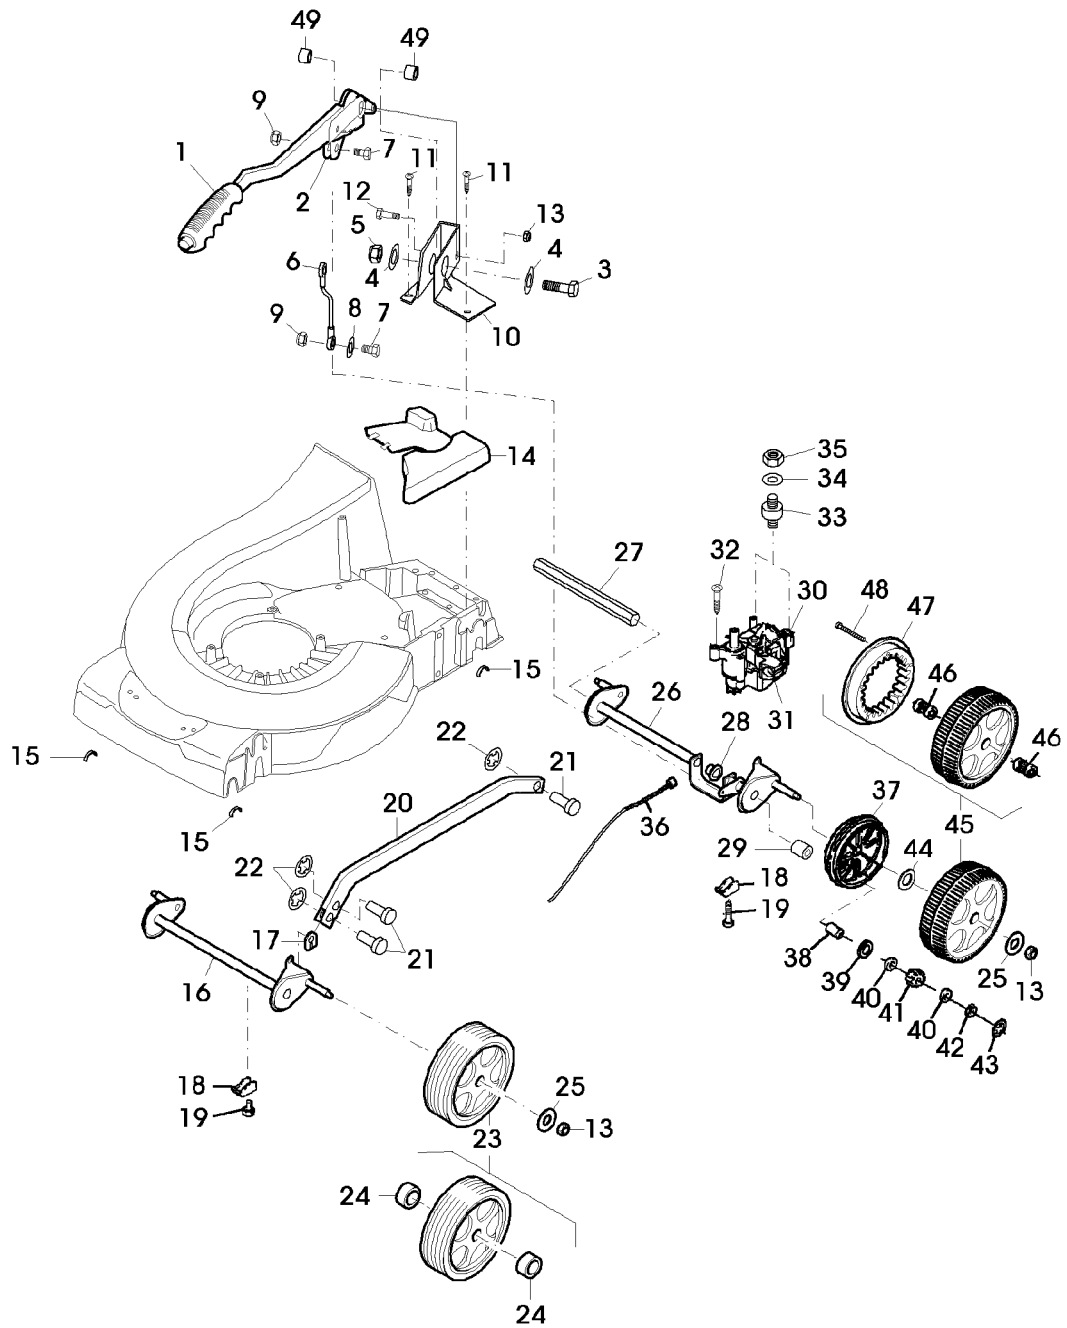

Illustration A16 SCHNITTHOEHENVERSTELLUNG,
GETRIEBE, VORDER- UND HINTERACHSE

SA004136

Illustration   A16 SCHNITTHOEHENVERSTELLUNG,
GETRIEBE, VORDER- UND HINTERACHSE

Bild Nr.	St.- Zahl	Teile Nr.	Beschreibung
1	1	SAA10229	HEBEL ASSY, INCL KEYS 2, 3, 4, 5
2	1	SAU10747	SEGMENT NSEP (ORD SAA10229)
3	1	SA36697	BOLZEN
4	2	SA15207	UNTERLEGSCHEIBE A15
5	1	SA15694	SICHERUNGSMUTTER M10
6	1	SAU10532	VERBINDUNGSSTANGE
7	2	SA15324	SECHSKANTSCHRAUBE M6X25
8	1	SA15202	UNTERLEGSCHEIBE 6,4
9	2	SA11244	SICHERUNGSMUTTER M6
10	1	SA36479	KONSOLE
11	3	SA34452	SCHRAUBE DUO TAPTITE 6,0X14 CM
12	1	SA15365	SECHSKANTSCHRAUBE M8X35
13	5	14M7327	SICHERUNGSMUTTER M8 (SUB FOR SA11998)
14	1	SAU11178	SCHUTZ (A) (SUB FOR SA36661)
15	4	SAU10484	LAGERSCHALE
16	1	SAU10567	VORDERACHSE FRONT
17	2	SAU10819	HALTER
18	4	SAU10536	KLEMME
19	4	SA29854	SCHRAUBE M5X12
20	1	SAA10223	VERBINDUNGSSTANGE
21	3	SA35588	BOLZEN
22	3	SA35589	FEDERKLEMME 8 SXN 59
23	2	SAU10537	RAD KPL. MIT BEREIFUNG FRONT 210MM
24	4	SA33229	KUGELLAGER
25	4	SA15213	UNTERLEGSCHEIBE A 8,4
26	1	SAU10531	HINTERACHSE REAR
27	1	SAU10829	ANTRIEBSWELLE
28	1	SA34285	LAGER
29	2	SA31201	BUECHSE
	2	SAU10791	BUECHSE 14,2X16,9X10
30	1	SA34286	GETRIEBE (B)
31	1	SA34279	FUEHRUNG
32	1	SA31264	SCHRAUBE M5X16
33	2	SA36571	SCHWINGUNGSDAEMPFER
34	2	SA15232	FEDERING A6
35	2	SA15412	MUTTER M6
36	1	SA37160	SEILZUG
37	2	SAU10549	SCHUTZ
38	2	SA34284	MITNEHMER
39	2	SA13911	FEDERSCHEIBE
40	4	SA13912	SCHEIBE
41	2	SAA37273	RITZEL
42	2	SA15864	SPRENGRING 14X1MM
43	2	SA34282	FEDERMUTTER 8
44	1	SA13926	SCHEIBE
45	2	SAU10538	RAD KPL. MIT BEREIFUNG REAR 210MM