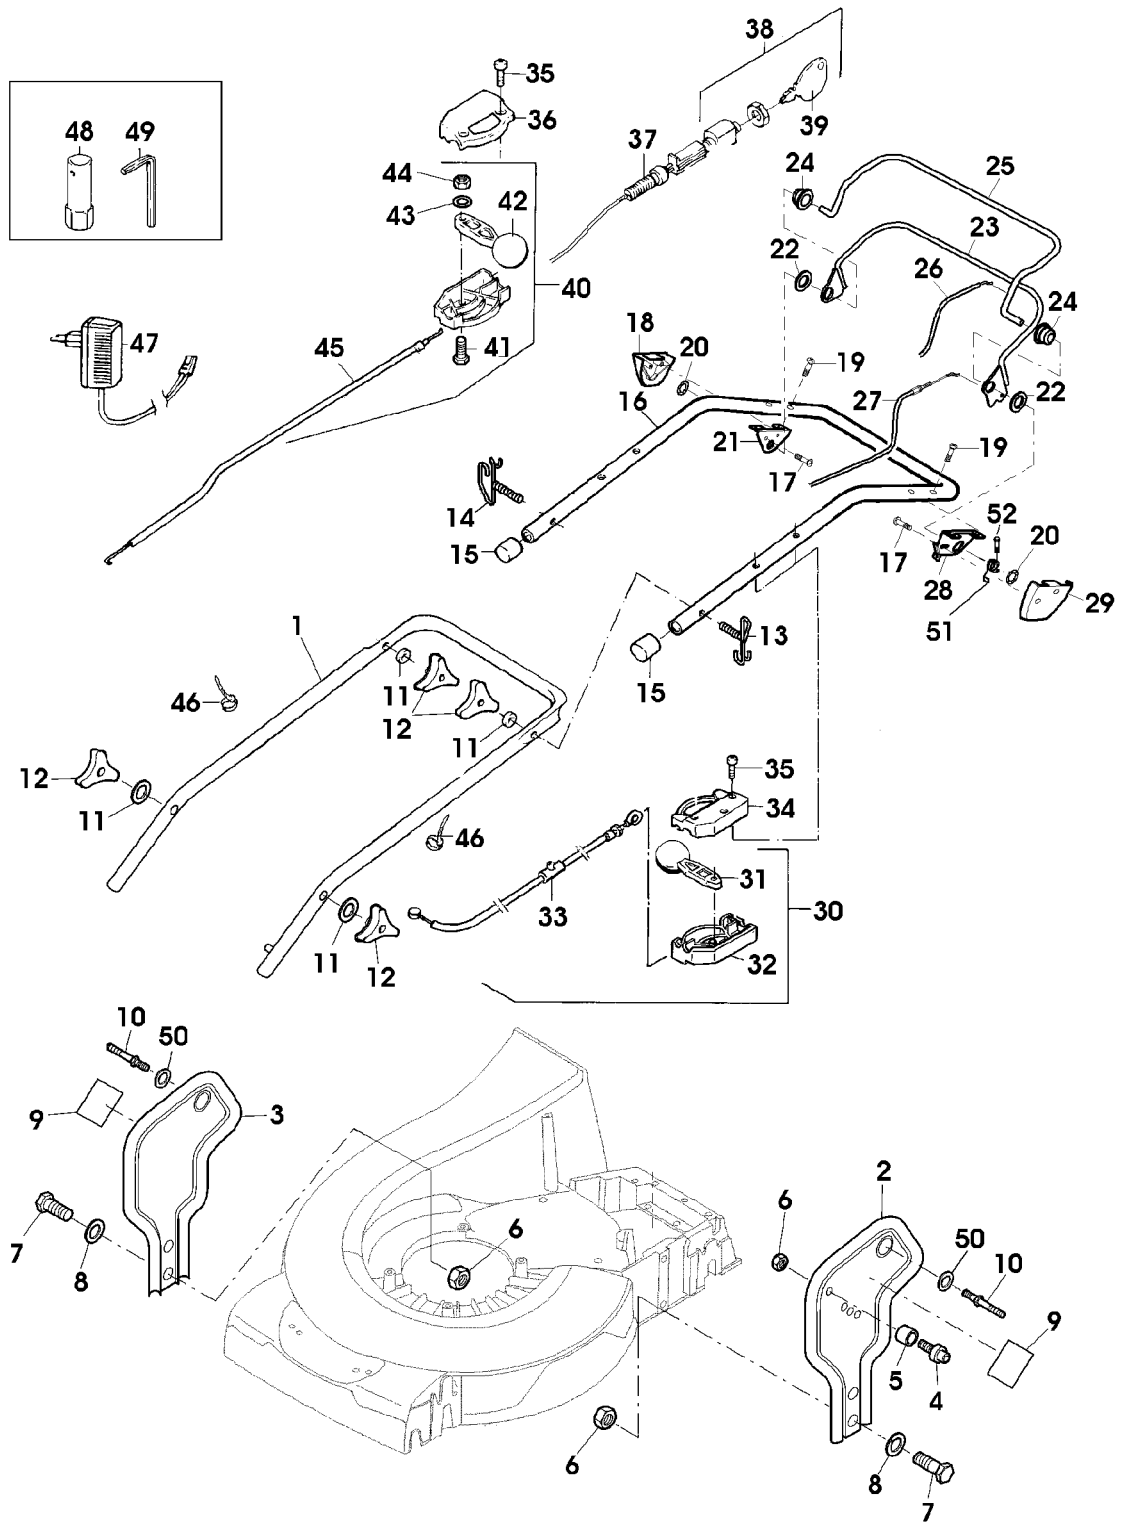

Illustration A18 FUEHRUNGSHOLM, STARTER, SCHALTUNG

SA004151

Illustration   A18 FUEHRUNGSHOLM, STARTER,
SCHALTUNG

Bild Nr.	St.- Zahl	Teile Nr.	Beschreibung
47	1	SAU10397	BATTERIELADEGERAET
48	1	SA11864	SCHLUESSEL SW 21
49	1	SA18332	MAUL-RINGSCHLUESSEL 5/16
50	2	SA35420	SCHEIBE A 8,4
51	1	SA37536	DRUCKFEDER
52	1	SA17604	SCHRAUBE M5X9

(A) WERDEN NUR NOCH IN PACKMENGEN GELIEFERT
(B) FUER MOTORBREMSE
(C) FUER FAHRANTRIEB