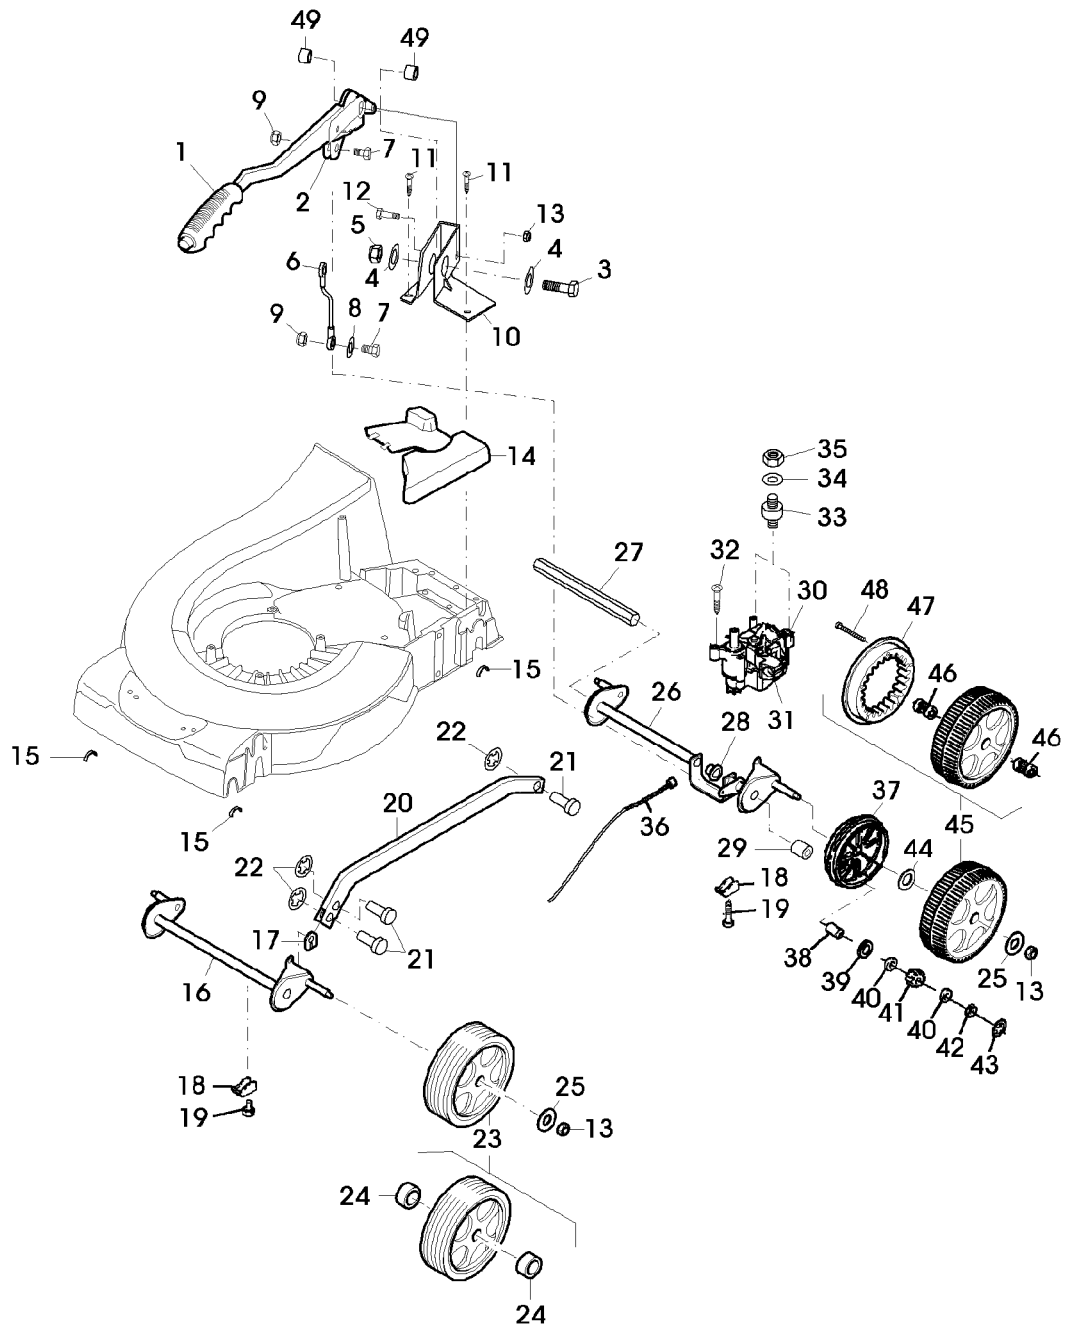

Illustration A16 SCHNITTHOEHENVERSTELLUNG,
GETRIEBE, VORDER- UND HINTERACHSE

SA004136

Illustration   A16 SCHNITTHOEHENVERSTELLUNG,
GETRIEBE, VORDER- UND HINTERACHSE

Bild Nr.	St.- Zahl	Teile Nr.	Beschreibung
46	2	SA36659	NADELLAGER HK1616
47	2	SAU10259	RITZEL
48	10	SA33975	SCHRAUBE KRZ 4,0X35,0MM
49	2	M112486	UNTERLEGSCHIEBE

(A) VOR MONTAGE ENTLANG MARKIERUNG TRENNEN
(B) NUR GETRIEBE KOMPLETT BESTELLEN, EINZELTEILE NICHT MEHR
LIEFERBAR