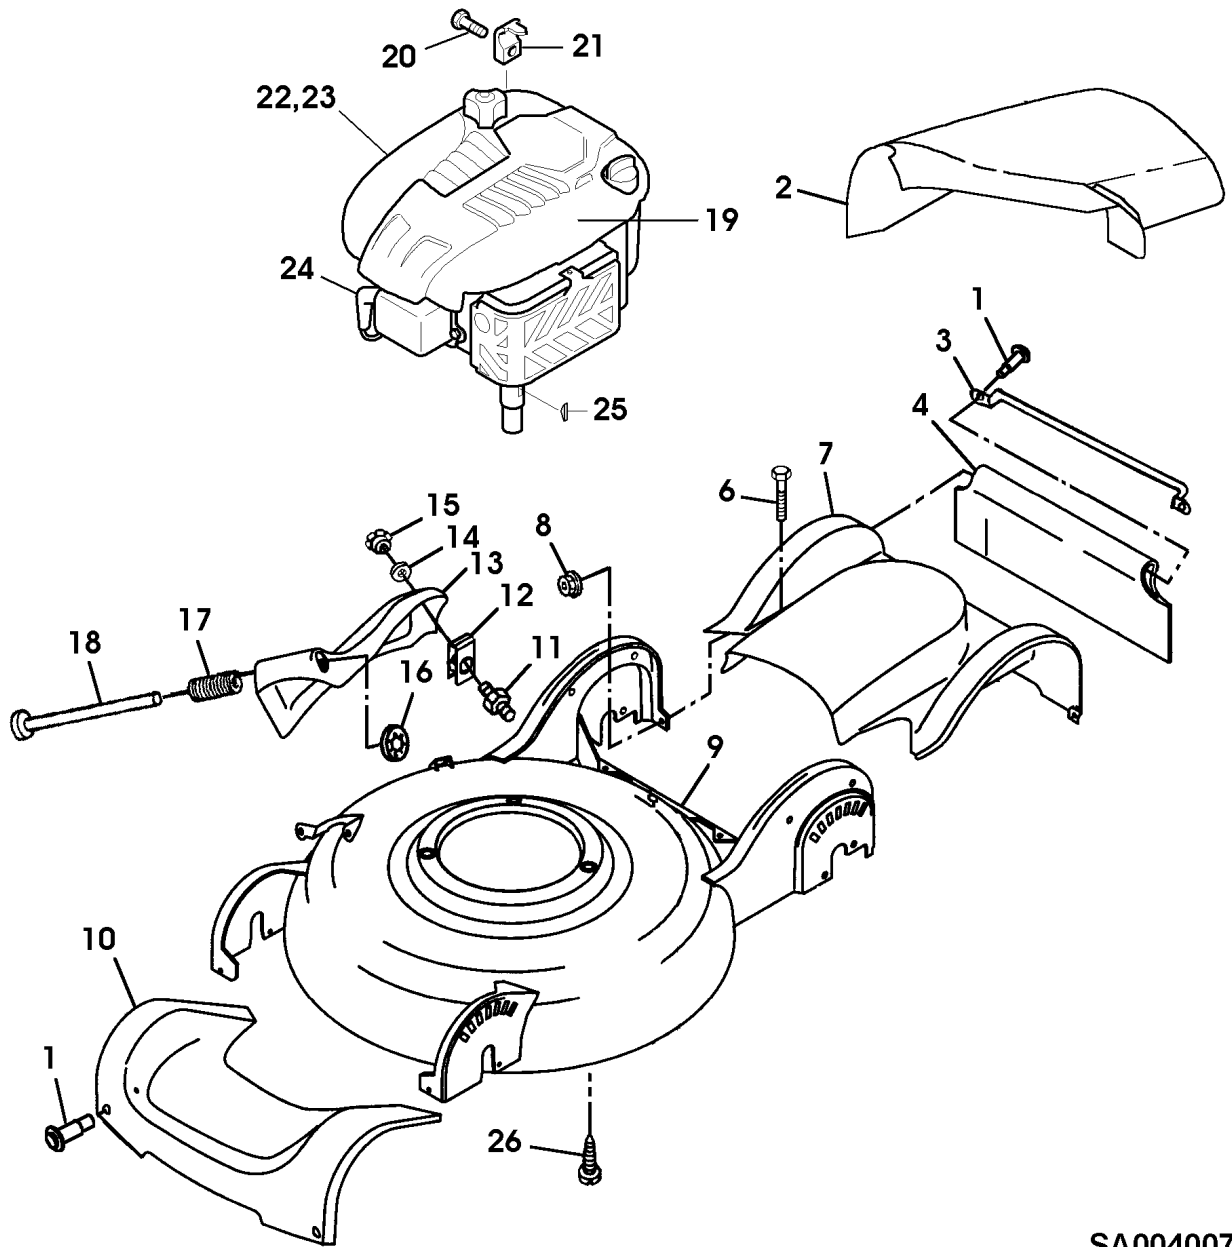

Illustration B12 GEHAEUSE, MOTOR,
AUSWURF(JS63 VARIO)

SA004007

Illustration B12 GEHAEUSE, MOTOR,
AUSWURF(JS63 VARIO)

Bild Nr.	St.- Zahl	Teile Nr.	Beschreibung
1	4	GX22576	SCHRAUBE TORX M5X12
2	1	GC00500	RUTSCHE
3	1	GC00120	STANGE
4	1	SAA10250	SCHUTZ
6	2	GC00507	SCHRAUBE TORX M5X50
7	1	SAU10690	ABDECKUNG
8	4	SA15091	SICHERUNGSMUTTER M5
9	1	SAA10136	MAEHGEHAEUSE
10	1	GC00089	DECKEL
11	1	GC00275	STIFTSCHRAUBE M6
12	1	GC00309	MUTTER M6
13	1	GC00501	DECKEL MULCH
14	1	SA15212	UNTERLEGSCHEIBE A 6,4
15	1	SA11244	SICHERUNGSMUTTER M6
16	1	GX10434	FEDERMUTTER 6MM
17	1	GC00060	DREHFEDER
18	1	GC00064	STIFT
19	1	SAA10145	BENZINMOTOR B&S, 825 INTEK EDGE OHV, MODEL 12Q502, TYPE 0397B1
20	1	SA26798	SCHRAUBE
21	1	LG690798	KLEMME (SUB FOR SA26799)
22	1	M143275	LUFTFILTER
23	1	M147431	LUFTFILTER
24	1	M78543	ZUENDKERZE
25	1	SA26554	FEDERSCHEIBE 4,77X6
26	3	GC00331	SCHRAUBE

Illustration B18 MESSER UND ADAPTER (JS63
VARIO)

Bild Nr.	St.- Zahl	Teile Nr.	Beschreibung
1	1	GX21721	KEIL 6,35X28
2	1	GX21635	ADAPTERANSCHLUESSE
3	1	SAU10319	MESSER STANDARD
4	1	M111784BLE	UNTERLEGSCHIEBE (SUB FOR M111784)
5	1	GC00100	SCHRAUBE