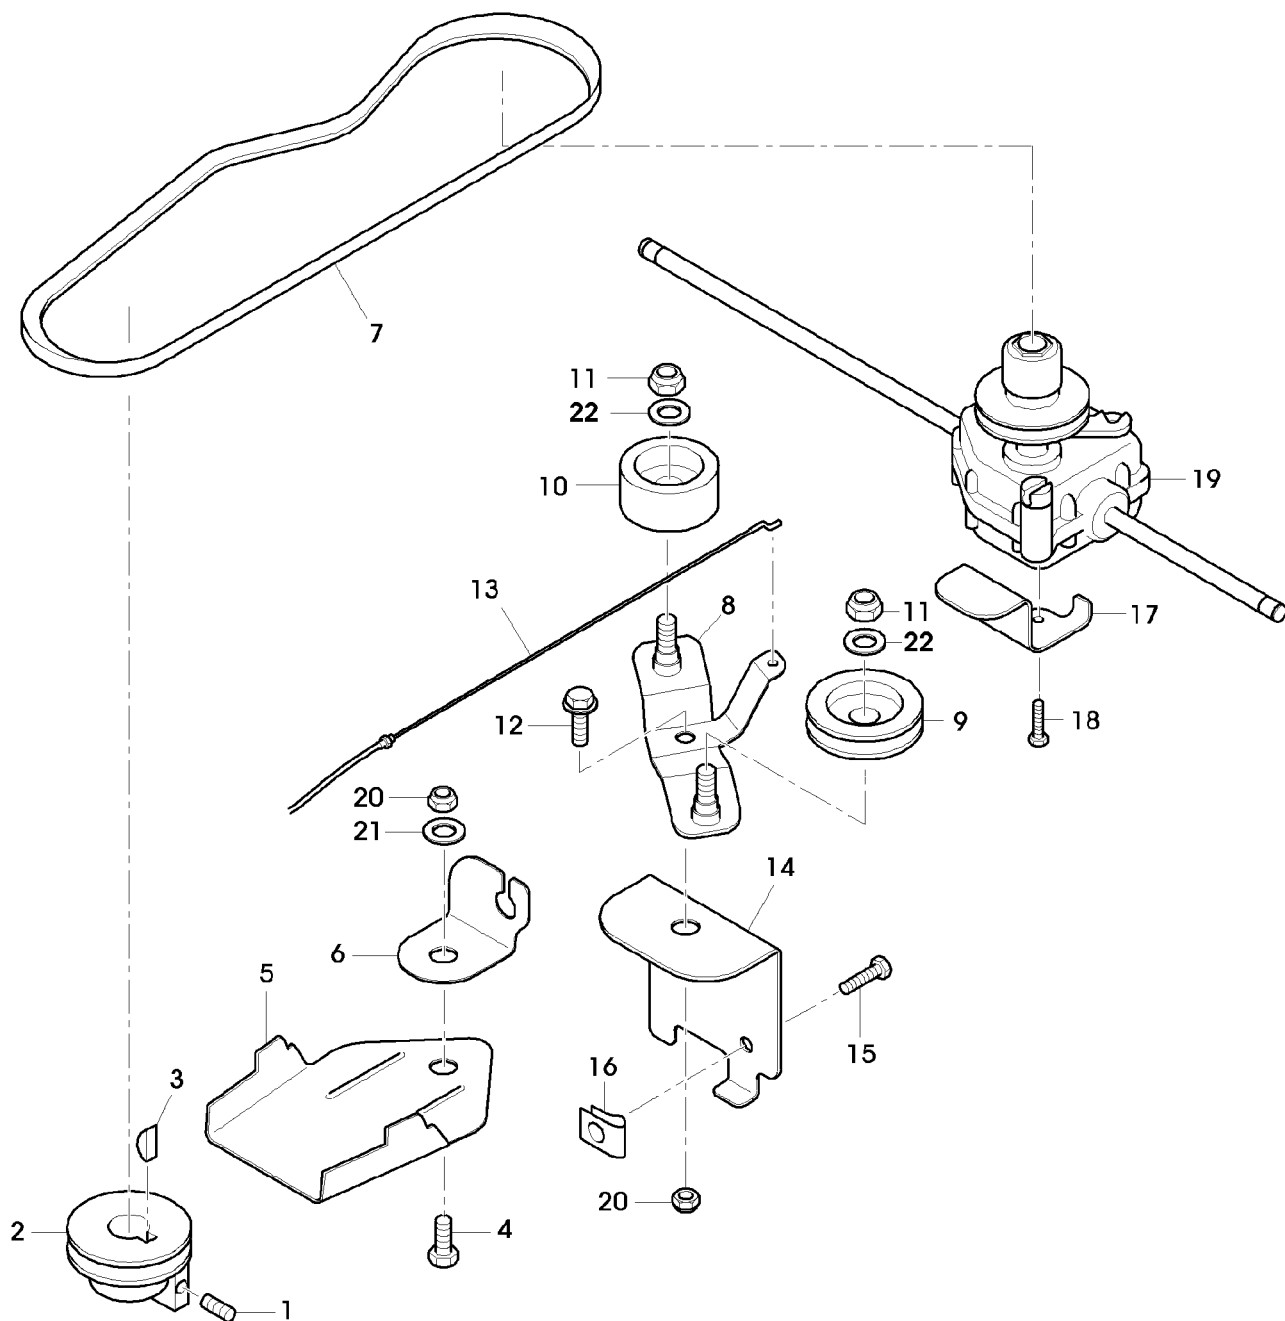

Illustration B19 ANTRIEBSRIEMEN, FUEHRUNGEN
UND RIEMENSCHLEIBEN (JS63 VARIO)

SA004010

Illustration   **B19 ANTRIEBSRIEMEN, FUEHRUNGEN
UND RIEMENSCHLEIBEN (JS63 VARIO)**

Bild Nr.	St.- Zahl	Teile Nr.	Beschreibung
1	1	GX21670	STELLSCHRAUBE
2	1	M113482	RIEMENSCHLEIBE (25 MM ID)
3	1	SA26554	FEDERSCHLEIBE 4,77X6
4	1	GC00020	SCHRAUBE M6X20
5	1	GC00078	ABDECKUNG
6	1	SAU10562	KONSOLE
7	1	SAU10691	KEILRIEMEN
8	1	SAU10564	KONSOLE
9	1	SAU10724	SPANNROLLE
10	1	SAU10725	SPANNROLLE
11	2	SA11998	SICHERUNGSMUTTER M8
12	1	M92004	SCHRAUBE
13	1	SAU10688	STEUERUNG
14	1	SAU10563	KONSOLE
15	2	37M7090	SCHRAUBE M6X16
16	1	GC00309	MUTTER M6
17	1	SAU10561	KONSOLE
18	1	SA30473	SCHRAUBE K 70X18 (ORD SAU11160)
	1	SAU11160	SCHRAUBE 80X17 TORX
19	1	SAU10682	GETRIEBE
20	2	SA11244	SICHERUNGSMUTTER M6
21	1	SA15202	UNTERLEGSCHLEIBE 6,4
22	2	SA15203	UNTERLEGSCHLEIBE A8,5