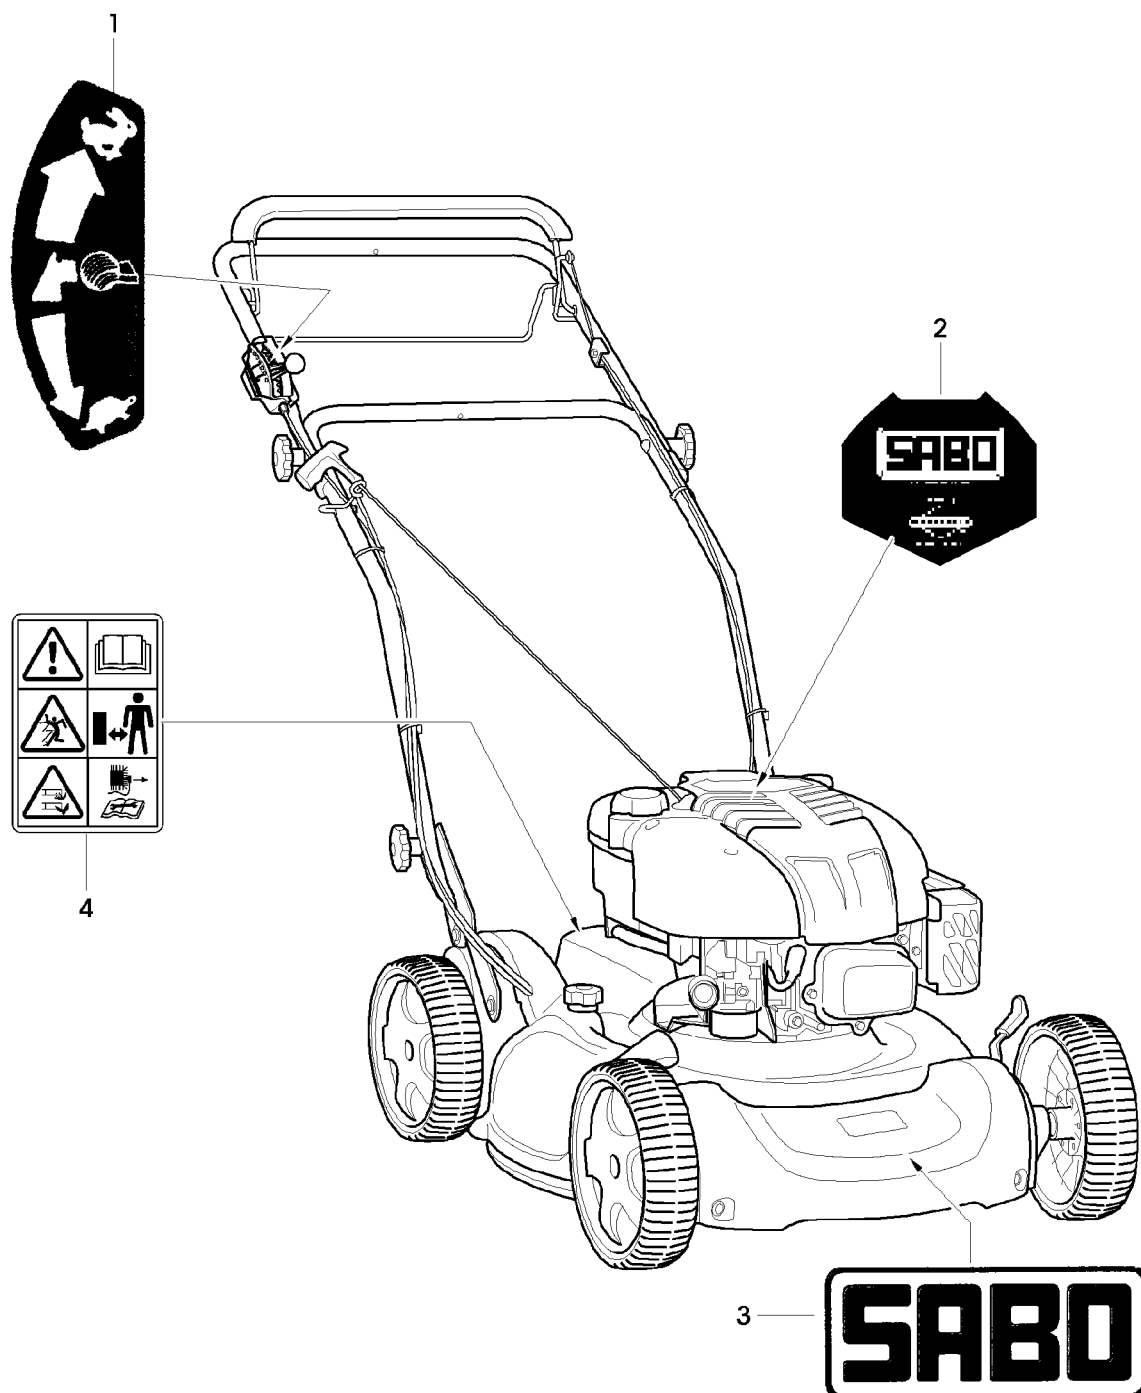

Illustration C03 AUFKLEBER (JS63 VARIO)

SA004013

Illustration C03 AUFKLEBER (JS63 VARIO)

Bild Nr.	St.- Zahl	Teile Nr.	Beschreibung
1	1	SAU10722	AUFKLEBER
2	1	SA37585	AUFKLEBER ENGINE
3	1	SA37276	AUFKLEBER LOGO
4	1	SAU10357	AUFKLEBER SAFETY