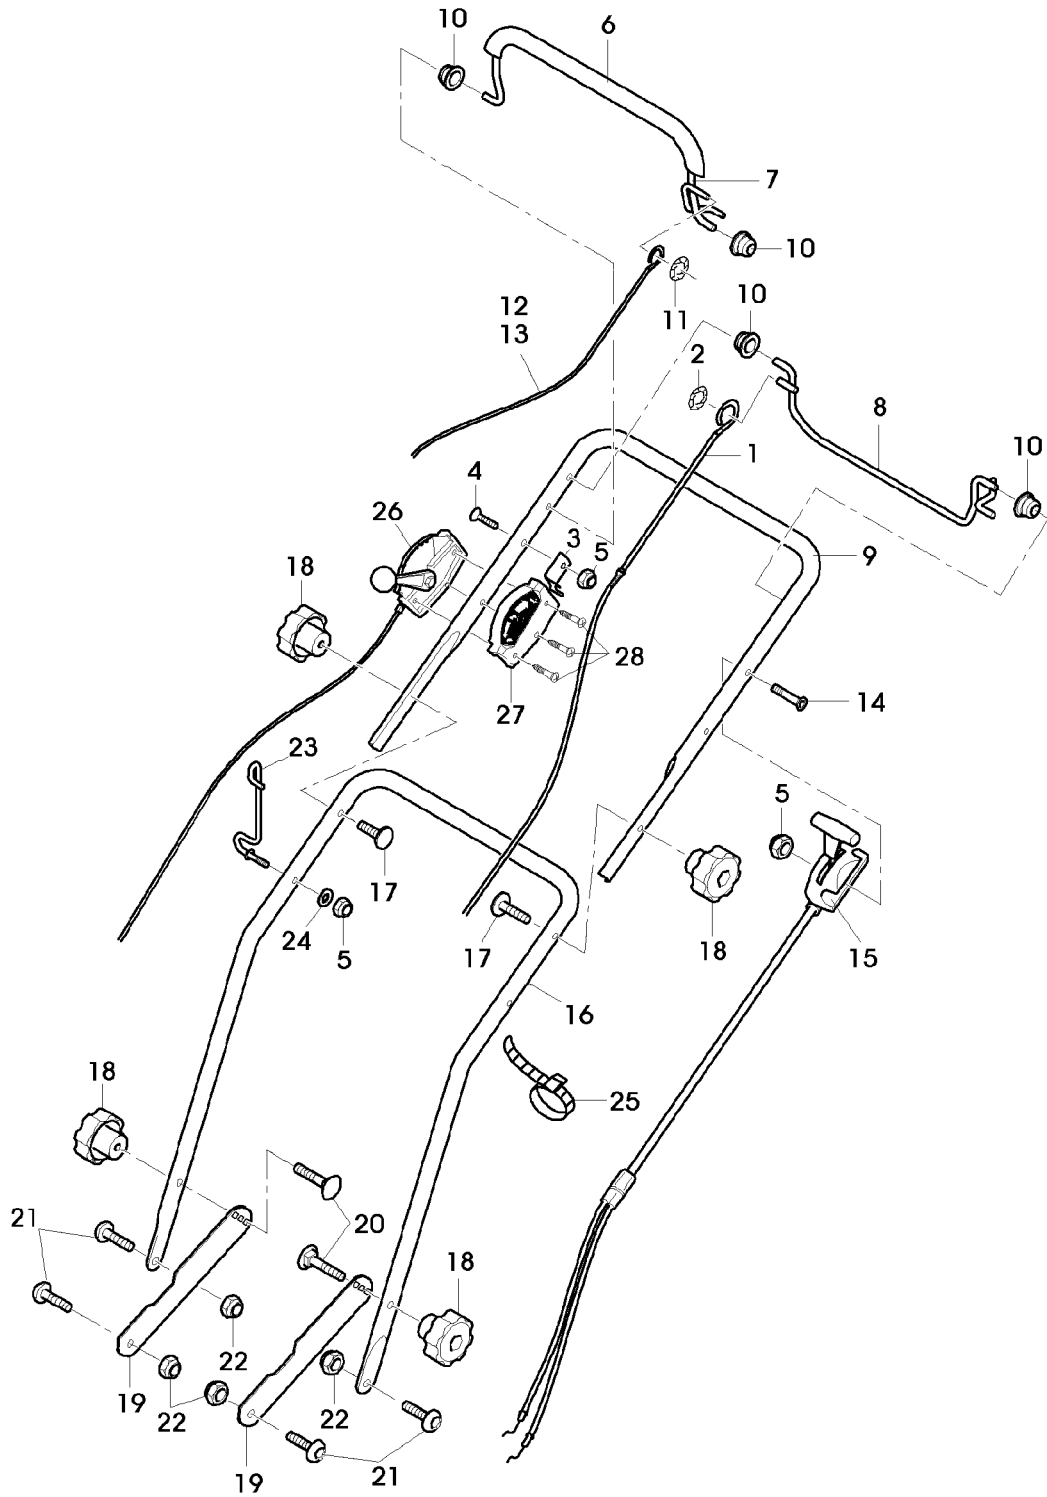

Illustration B16 HEBEL UND HANDGRIFFE (JS63 VARIO)

SA004009

Illustration B16 HEBEL UND HANDGRIFFE (JS63
VARIO)

Bild Nr.	St.- Zahl	Teile Nr.	Beschreibung
1	1	SAU10689	SEILZUG (A)
2	1	GX10434	FEDERMUTTER 6MM
3	1	SAU10487	WINKEL
4	1	SA15535	SCHRAUBE M6X30
5	3	SA11244	SICHERUNGSMUTTER M6
6	1	GC00066	GRIFF
7	1	SAU10369	BUEGEL (B)
8	1	SAA10249	BUEGEL (A)
9	1	SAA10247	LENKSTANGE UP
10	4	SA37587	BUECHSE 8X10,6X17,4
11	2	SA34247	RING ZA 6
12	1	GX21597	SEILZUG (B) (ORD SAU11161)
	1	SAU11161	SEILZUG (B)
14	1	GX10020	SCHRAUBE M6X35
16	1	SAA10132	FUEHRUNG LOW
17	2	M82229	SCHRAUBE 5/16X57,2
18	4	M117057	KNOPF
19	2	GC00503	KONSOLE
20	2	GC00242	SCHRAUBE 5/16X50,8
21	4	GC00057	SCHRAUBE
22	4	SA11998	SICHERUNGSMUTTER M8
23	1	GC00603	FUEHRUNG ROPE
24	1	SA15202	UNTERLEGSCHEIBE 6,4
25	4	SA12505	KABELBINDER 115MM
26	1	SAU10688	STEUERUNG LOW
27	1	SA33208	GEHAEUSE UP
28	3	SA16268	SCHRAUBE 4X32 (A) FAHRANTRIEB (B) FUER MOTORBREMSE