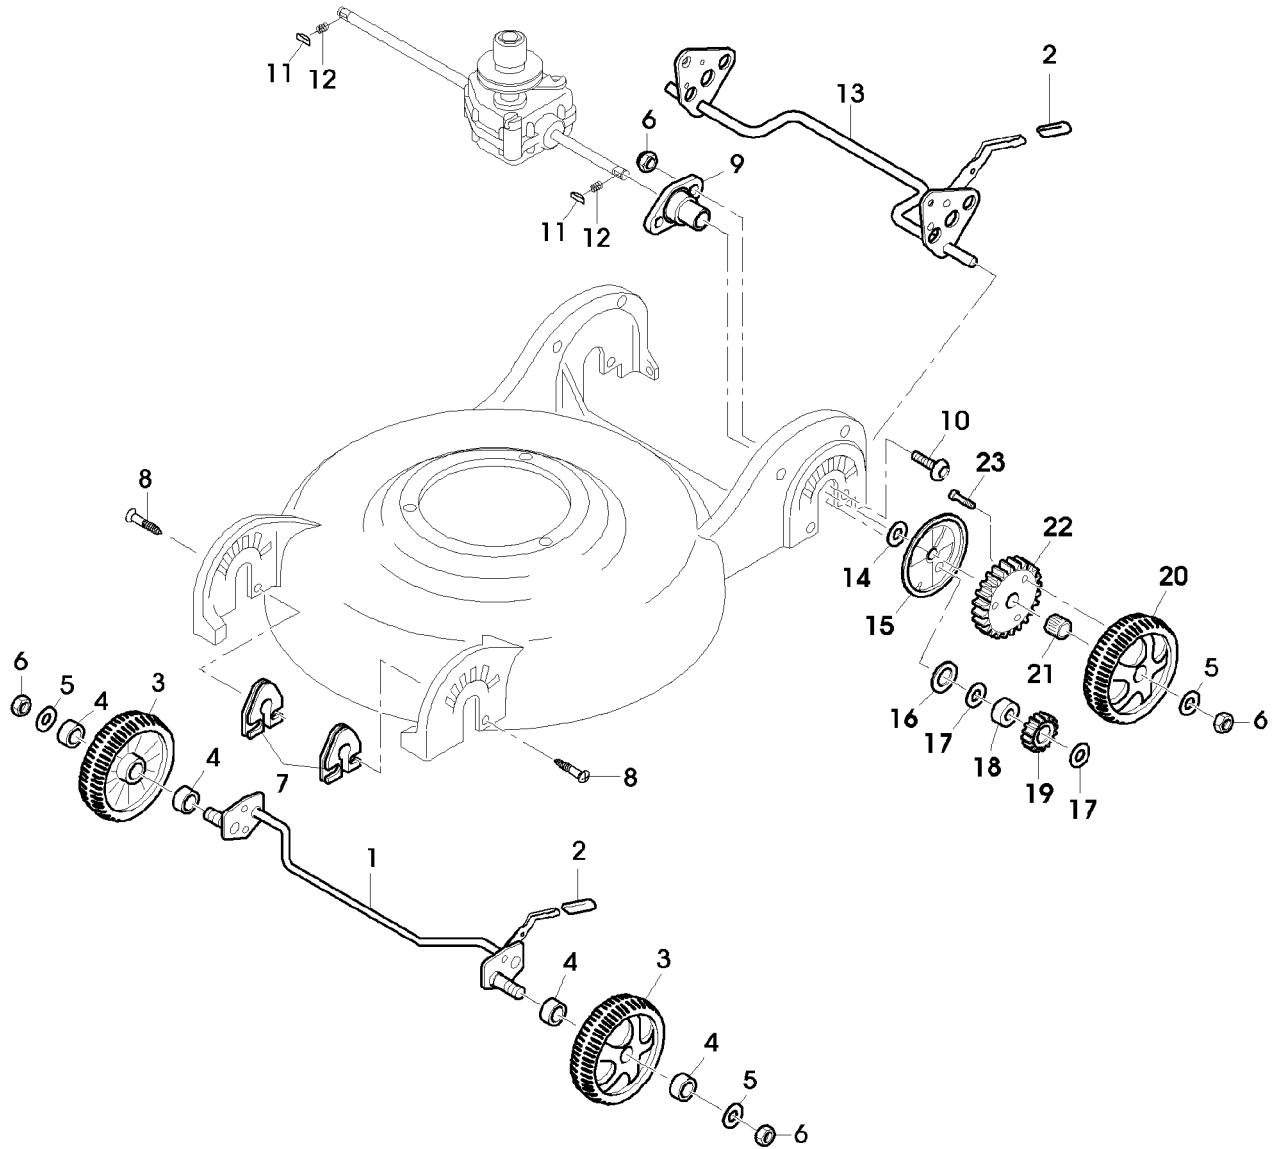

Illustration B21 RAEDER UND ACHSEN (JS63 VARIO)

SA004011

Illustration B21 RAEDER UND ACHSEN (JS63 VARIO)

Bild Nr.	St.- Zahl	Teile Nr.	Beschreibung
1	1	SAA10245	VORDERACHSE (INCL KEY 2)
2	2	GC00045	KNOPF HEIGHT ADJUST
3	2	SAU10726	RAD KPL. MIT BEREIFUNG FRONT (INCL KEY 4)
4	4	SA33229	KUGELLAGER
5	4	SA15213	UNTERLEGSCHEIBE A8,4
6	8	SA11998	SICHERUNGSMUTTER M8
7	4	GX21568	BUECHSE AXLE ROD
8	2	GX22576	SCHRAUBE TORX M5X12
9	2	SAU10723	NABE
10	4	GC00110	SCHRAUBE TORX M8X25
11	2	GC00279	KEIL
12	2	PT12522	DRUCKFEDER
13	1	SAA10246	HINTERACHSE (INCL KEY 2)
14	2	SAU10785	SCHEIBE A17
15	2	SAU10327	SCHUTZ
16	2	GC00239	DRUCKSCHEIBE
17	4	GX21749	SPRENGRING
18	2	M77976	DISTANZSTUECK
19	2	M77159	RITZEL
20	2	SAU10684	RAD KPL. MIT BEREIFUNG REAR (INCL KEYS 21, 22, 23)
21	4	SA36659	NADELLAGER HK 1616
22	2	SAU10686	ZAHNRAD
23	6	SA37452	SCHRAUBE K 60X20