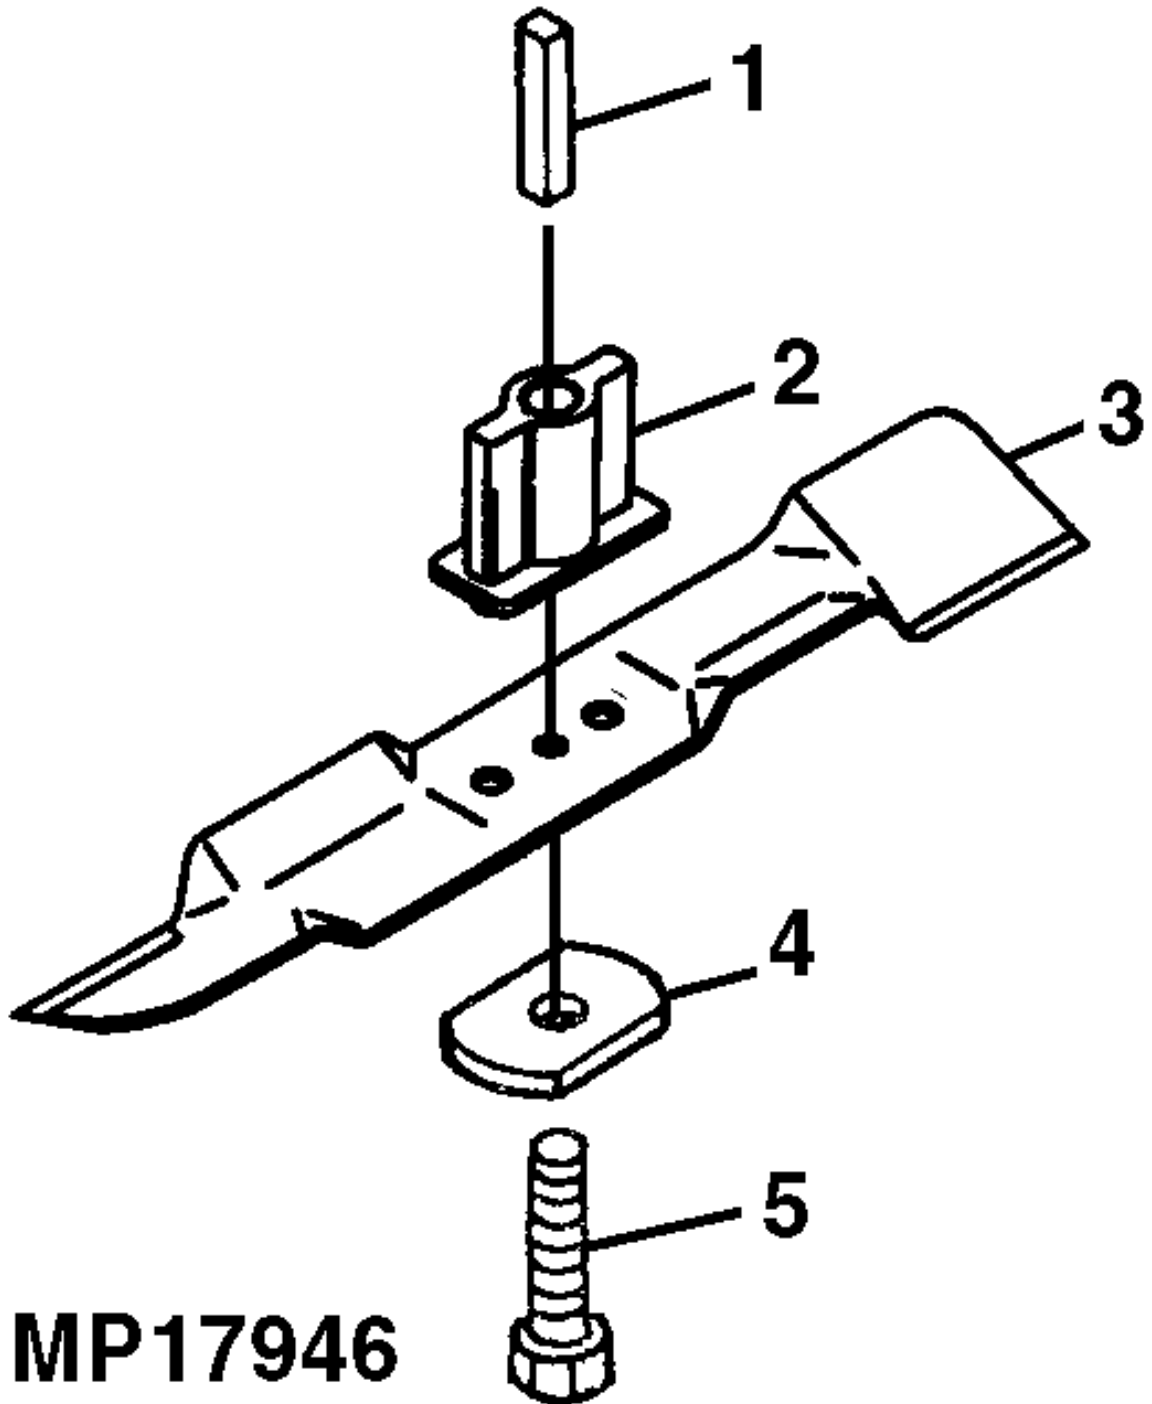

Illustration B16 HEBEL UND HANDGRIFFE (JS63 VARIO)

SA004009

Illustration B16 HEBEL UND HANDGRIFFE (JS63
VARIO)

Bild Nr.	St.- Zahl	Teile Nr.	Beschreibung
1	1	SAU10689	SEILZUG (A)
2	1	GX10434	FEDERMUTTER 6MM
3	1	SAU10487	WINKEL
4	1	SA15535	SCHRAUBE M6X30
5	3	SA11244	SICHERUNGSMUTTER M6
6	1	GC00066	GRIFF
7	1	SAU10369	BUEGEL (B)
8	1	SAA10249	BUEGEL (A)
9	1	SAA10247	LENKSTANGE UP
10	4	SA37587	BUECHSE 8X10,6X17,4
11	2	SA34247	RING ZA 6
12	1	GX21597	SEILZUG (B) (ORD SAU11161)
	1	SAU11161	SEILZUG (B)
14	1	GX10020	SCHRAUBE M6X35
16	1	SAA10132	FUEHRUNG LOW
17	2	M82229	SCHRAUBE 5/16X57,2
18	4	M117057	KNOPF
19	2	GC00503	KONSOLE
20	2	GC00242	SCHRAUBE 5/16X50,8
21	4	GC00057	SCHRAUBE
22	4	SA11998	SICHERUNGSMUTTER M8
23	1	GC00603	FUEHRUNG ROPE
24	1	SA15202	UNTERLEGSCHEIBE 6,4
25	4	SA12505	KABELBINDER 115MM
26	1	SAU10688	STEUERUNG LOW
27	1	SA33208	GEHAEUSE UP
28	3	SA16268	SCHRAUBE 4X32 (A) FAHRANTRIEB (B) FUER MOTORBREMSE

Illustration B18 MESSER UND ADAPTER (JS63
VARIO)

Bild Nr.	St.- Zahl	Teile Nr.	Beschreibung
1	1	GX21721	KEIL 6,35X28
2	1	GX21635	ADAPTERANSCHLUESSE
3	1	SAU10319	MESSER STANDARD
4	1	M111784BLE	UNTERLEGSCHIEBE (SUB FOR M111784)
5	1	GC00100	SCHRAUBE