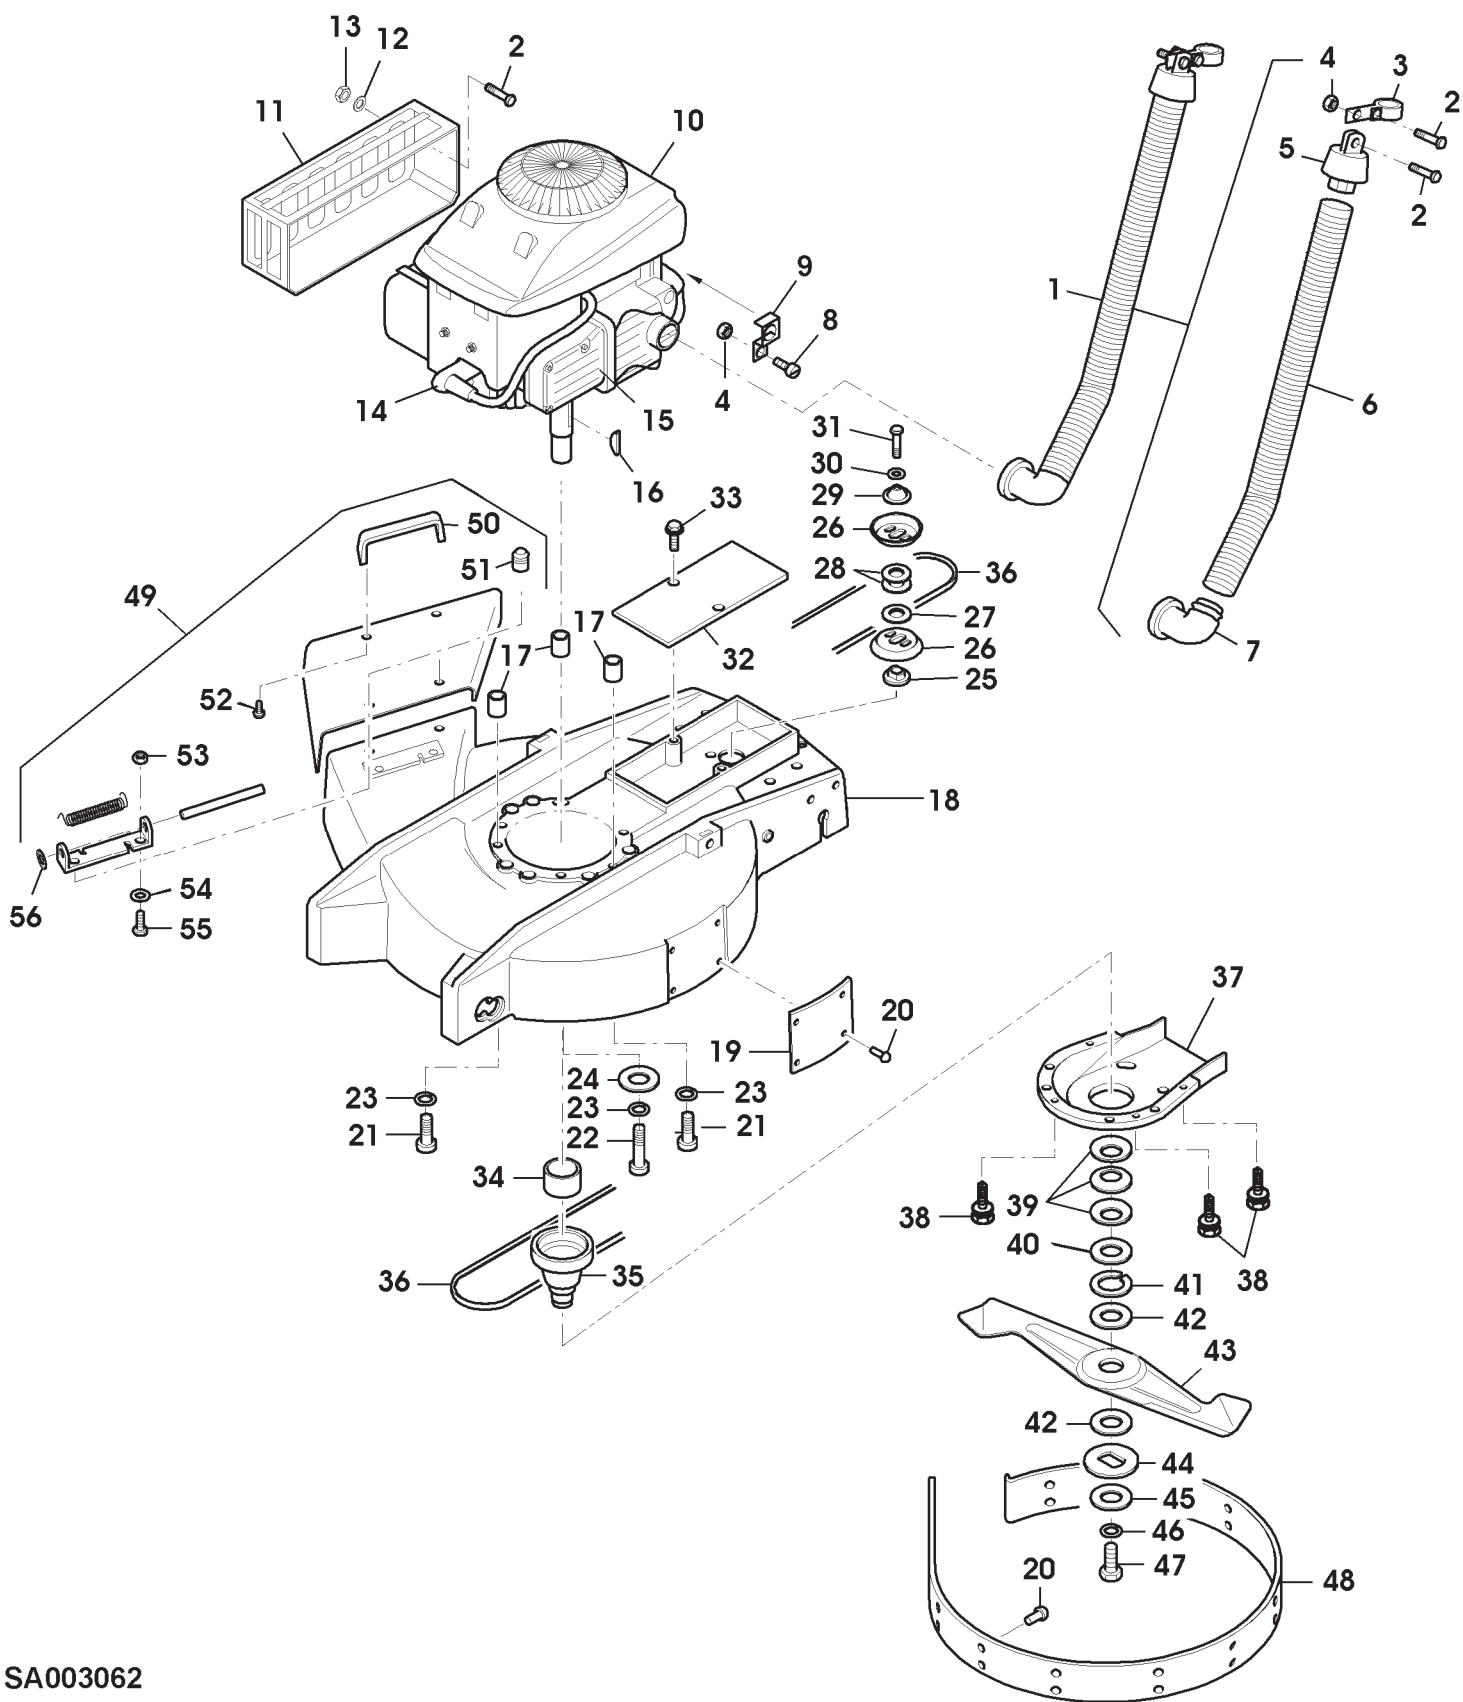

(A)	WERDEN NUR NOCH IN PACKMENGEN DELIEFERT		
	(B)	FUER FAHRANTRIEB		
	(C)	FUER MOTORBREMSE		
SA002460 Kraftstofftank				
1	SA37399	KONSOLE	1	RH
2	SA37398	KONSOLE	1	LH
3	SA15332	SECHSKANTSCHRAUBE	8	M8X25
4	SA15213	UNTERLEGSCHIEBE	19	(A) A 8,4
5	14M7327	SICHERUNGSMUTTER	11	(A) (SUB FOR SA11998) M8
6	SA37400	STREBE	1	
7	SA37099	TANK	1	
8	SA15360	SECHSKANTSCHRAUBE	3	M8X12
9	SA35420	SCHIEBE	3	8,4
10	SA37107	SCHWINGUNGSDAEMPFER	3	
11	SA12939	SCHIEBE	3	
12	SA37104	EINFUELLVERSCHLUSS	1	
13	SA37101	BOLZEN	1	
14	SA37102	O-RING	1	16X3
15	SA13926	SCHIEBE	1	
16	SA32201	MUTTER	1	M16X1,5
17	SA37518	VERSCHLUSSSCHRAUBE	1	
18	SA35658	LEITUNG	1	360MM
19	SA34785	SCHLAUCHKLEMME	2	D8
20	SA37114	REDUZIERSTUECK	1	
21	SA13012	KRAFTSTOFFLEITUNG	1	150MM
22	SA37180	SCHLAUCHKLEMME	1	D10
23	SA37110	HALTER *	1	
24	SA37112	ROLLE	1	
25	SA37113	SCHRAUBE *	2	M6X10
26	SA11244	SICHERUNGSMUTTER	2	(A) M6
27	SA15570	SCHRAUBE *	2	M 8X30
28	SA15203	UNTERLEGSCHIEBE	2	(A) 8,4
29	14M7327	SICHERUNGSMUTTER	2	(A) (SUB FOR SA11998)
	(A)	WERDEN NUR NOCH IN PACKMENGEN DELIEFERT		
SA003059 Aufkleber				
1	SA37440	AUFKLEBER	1	
2	SA37528	AUFKLEBER	1	
3	SA36482	AUFKLEBER	1	
4	SA19139	AUFKLEBER	1	

SA003062