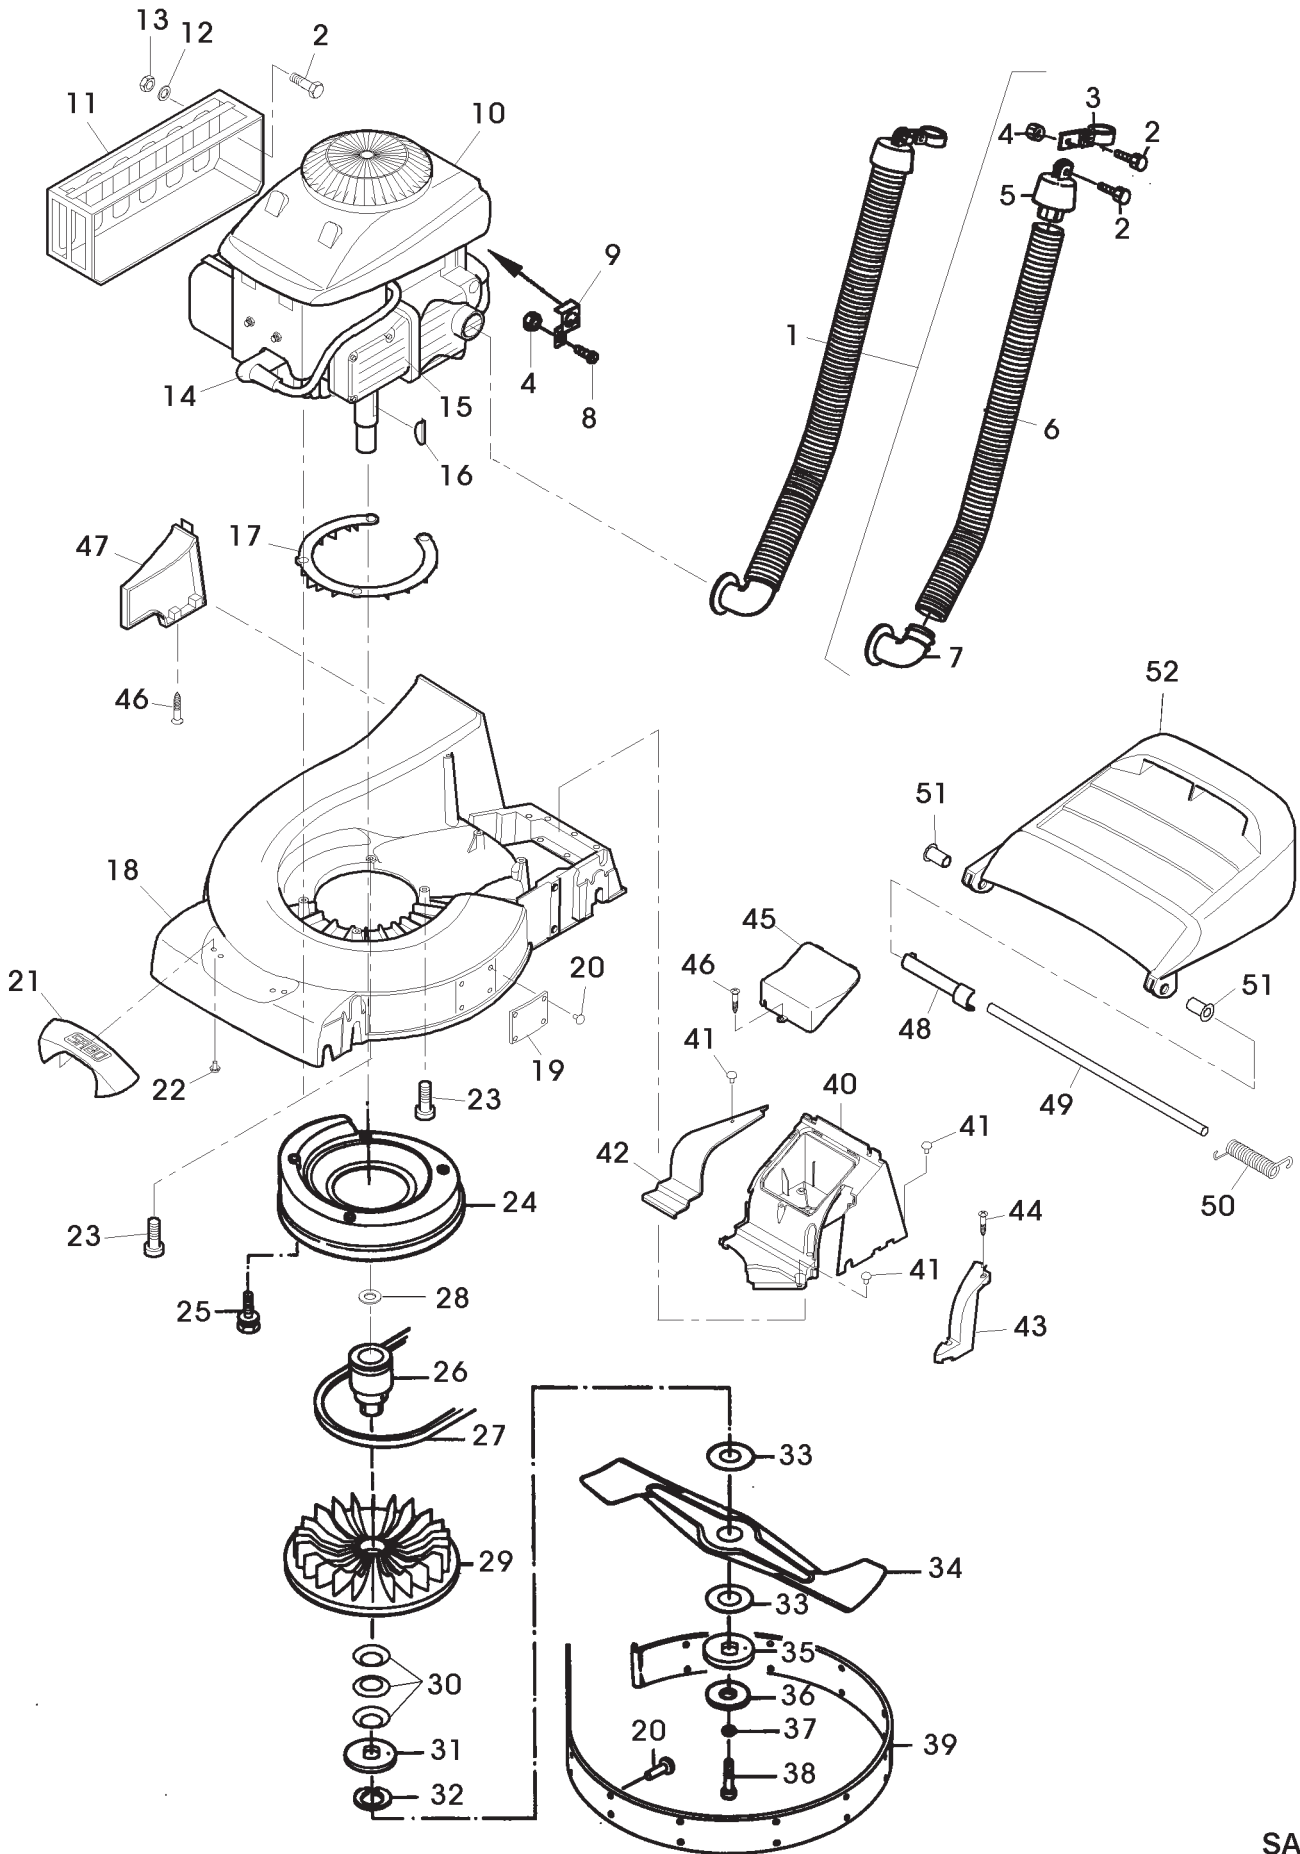

4	SA12254	SCHEIBE	1	
5	SA12253	SCHEIBE	3	
6	SA12256	SCHEIBE	1	
7	SA15232	FEDERRING	1	A6
8	SA15325	SECHSKANTSCHRAUBE	1	M6X30
9	SA36495	RAHMEN	1	
10	SA36655	STUETZE	2	NSEP (ORD SA36495)
11	SA29724	FEDERKLEMME	2	
12	SA36494	GRASFANGBEHAELTER	1	
13	SA32664	OEL	1	50 ML
14	SA11864	SCHLUESSEL	1	SW 21
15	SA18332	MAUL-RINGSCHLUESSEL	1	

SA001942 Kraftstofftank

1	SA37106	KONSOLE	1	RH
2	SA37105	KONSOLE	2	LH
3	SA15334	SECHSKANTSCHRAUBE	4	M8X30
4	SA15203	UNTERLEGSCHEIBE	4	8,4
5	SA35927	DISTANZSTUECK	4	8,5X16X11
6	SA37099	TANK	1	INCL KEYS 14, 15, 16, 17
7	SA15360	SECHSKANTSCHRAUBE	3	M8X12
8	SA35420	SCHEIBE	3	
9	SA37107	SCHWINGUNGSDAEMPFER	3	
10	SA12939	SCHEIBE	3	4MM
11	SA13925	SCHEIBE	3	
12	SA11998	SICHERUNGSMUTTER	3	M8
13	SA37104	EINFUELLVERSCHLUSS	1	
14	SA37101	BOLZEN	1	
15	SA37102	O-RING	1	16X3
16	SA13926	SCHEIBE	1	
17	SA32201	MUTTER	1	M16X1,5
18	SA37518	VERSCHLUSSSCHRAUBE	1	
19	SA35658	LEITUNG	1	410MM
20	SA13012	KRAFTSTOFFLEITUNG	1	150MM
21	SA37114	REDUZIERSTUECK	1	
22	SA34785	SCHLAUCHKLEMME	2	D8
23	SA37180	SCHLAUCHKLEMME	1	D6
24	SA37110	HALTER *	1	
25	SA37112	ROLLE	1	
26	SA37113	SCHRAUBE *	2	M6X10
27	SA11244	SICHERUNGSMUTTER	2	(A) M6
28	SA15570	SCHRAUBE *	2	M8X30
29	SA15203	UNTERLEGSCHEIBE	2	8,4
30	SA11998	SICHERUNGSMUTTER	2	M8

(A) WERDEN NUR NOCH IN PACKMENGEN GELIEFERT

SA003053 Aufkleber

1	SA36680	AUFKLEBER	1	
2	SA36391	AUFKLEBER	1	
3	SA19139	AUFKLEBER	1	
4	SA37528	AUFKLEBER	1	

SA001940