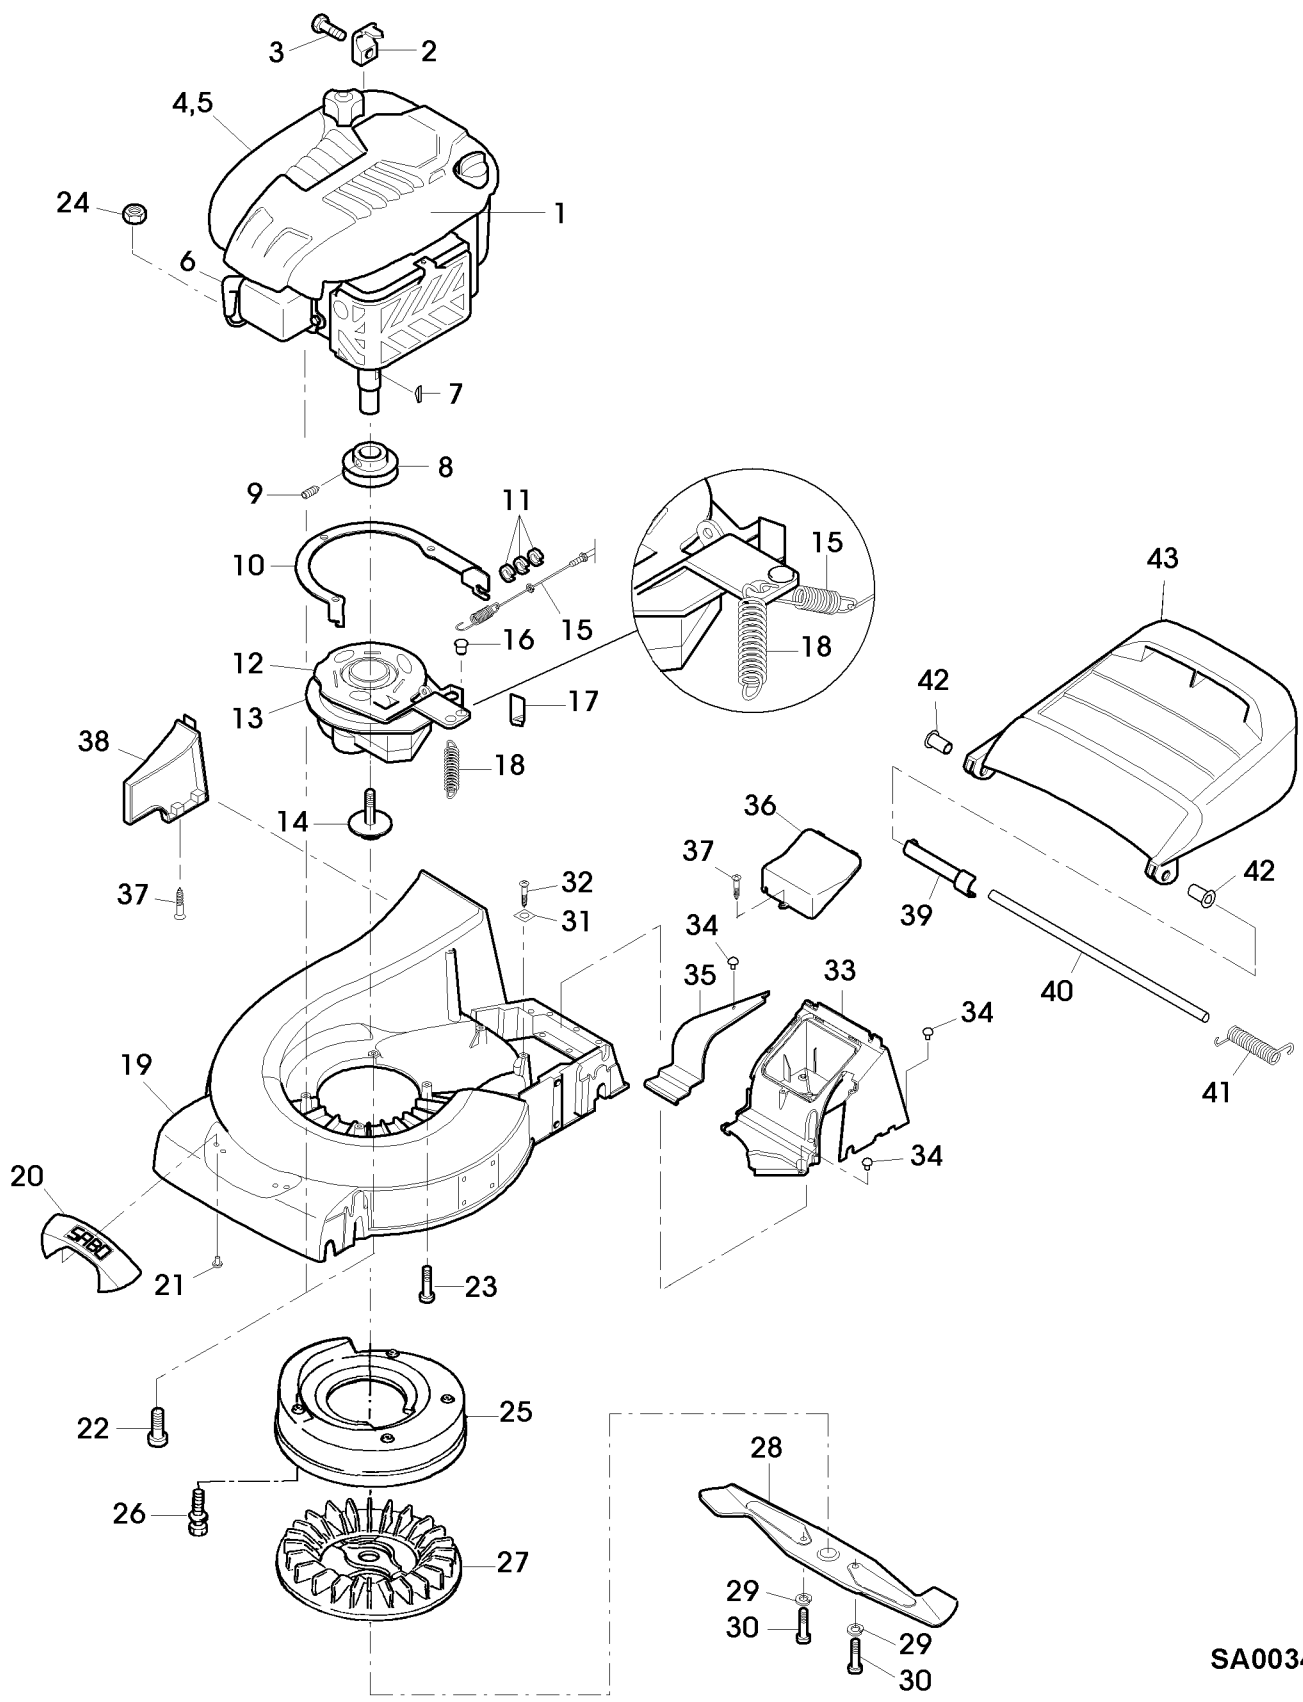

23	SA36494	FANGTUCH	1	
SA003423 Aufkleber				
1	SA16010	AUFKL. SCHALTBILD	1	
2	SA33217	AUFKL. VARIOBETAETIGUNG	1	
3	SA37528	WARNHINWEIS BENZINMAEH.	1	
4	SA37585	AUFKL. MOTOR	1	
5	SA13820	AUFKL. VERBINDUNGSSTANGE	1	
6	SA36672	AUFKL. SCHNITTHOEHE	1	
7	SA36391	AUFKLEBER SABO-LOGO	1	

SA003421