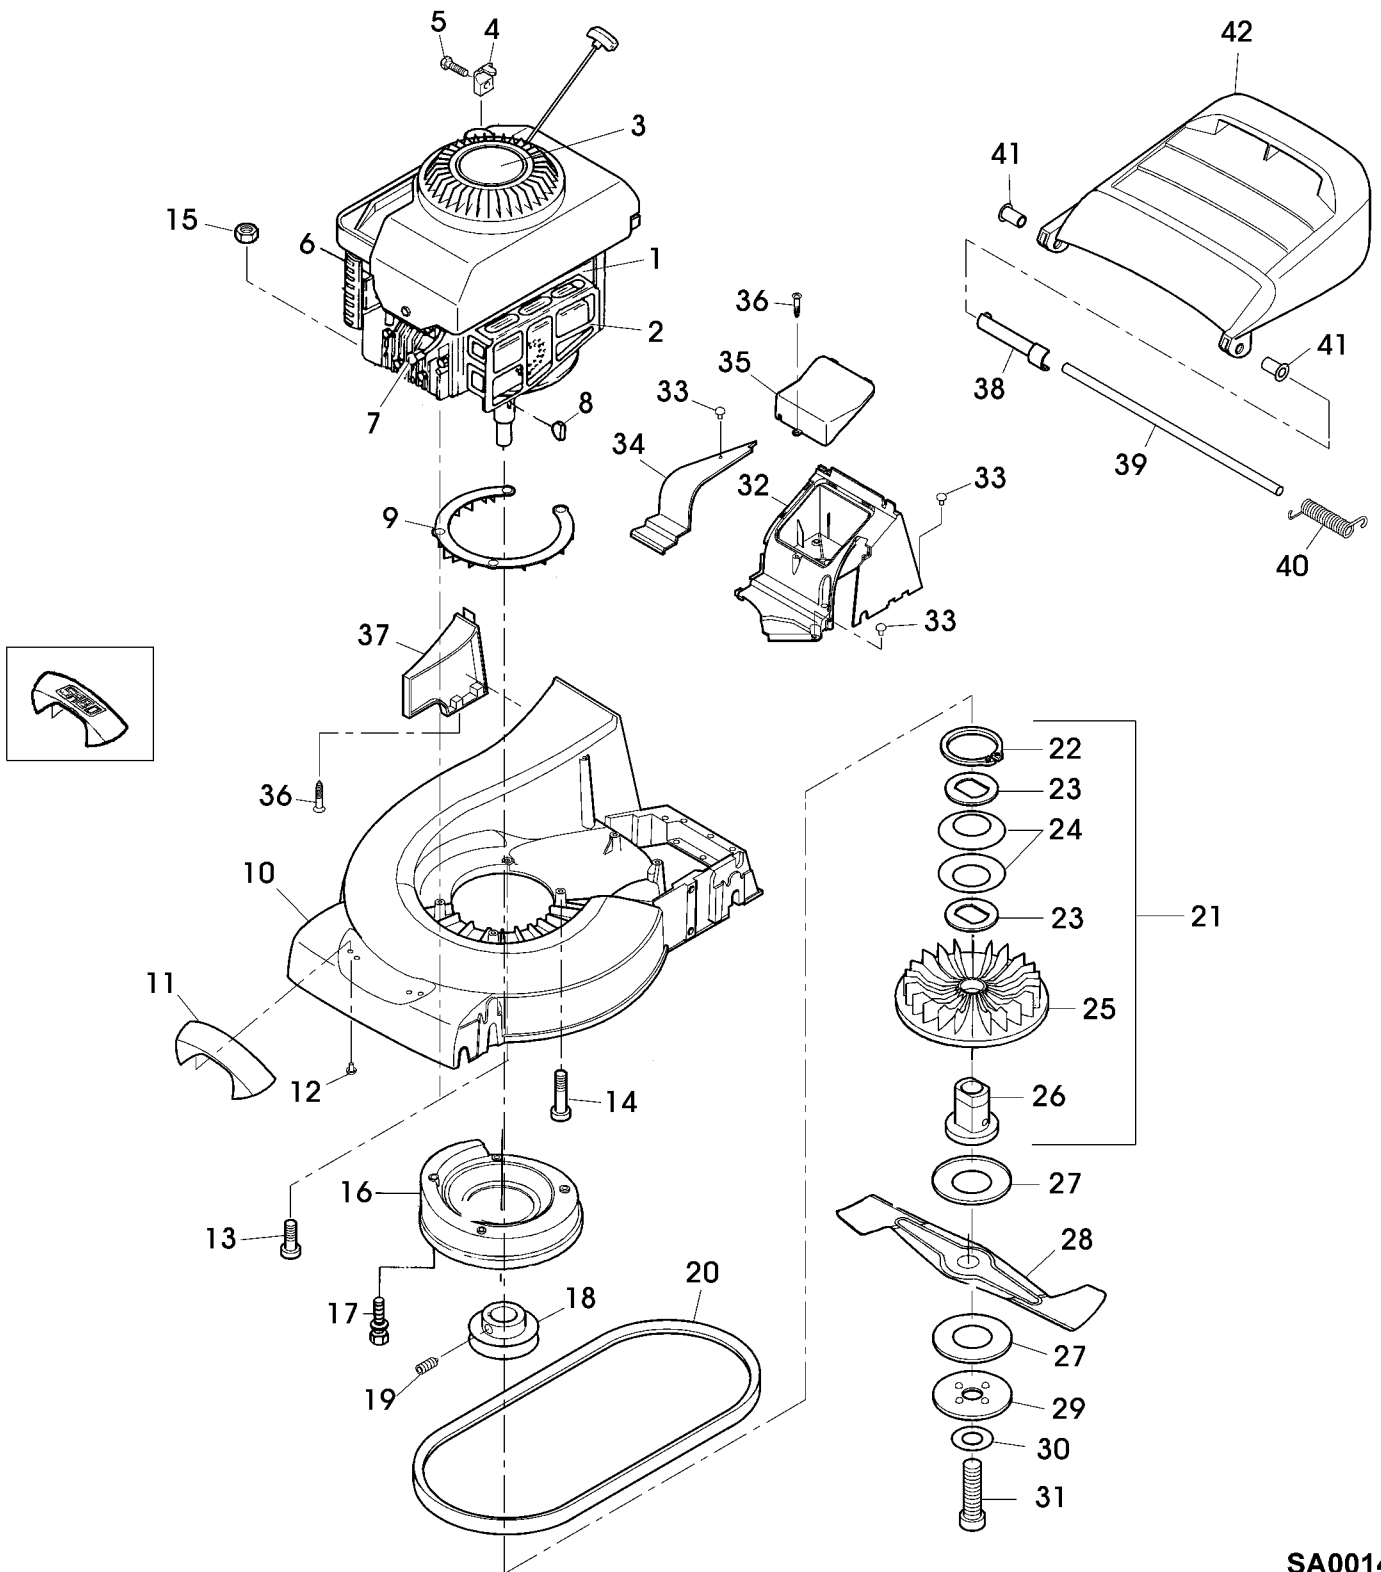

13	SA35200	FUEHRUNG	1	8MM
14	SA35437	FUEHRUNG	1	
15	SA34255	STOPFEN	2	
16	SA36246	LENKSTANGE	1	UP
17	SA31377	SCHRAUBE	4	50X14
18	SA37135	DECKEL	1	RH
19	SA15535	SCHRAUBE	4	M6X30
20	SA36975	FEDERMUTTER	2	D16
21	SA36736	HALTER	1	RH
22	SA36978	SCHEIBE	2	20,2X28X1,2
23	SA36981	BUEGEL	1	(C)
24	SA36980	BUECHSE	2	10,8X26,5X16,5 POM
25	SA37486	BUEGEL	1	(B)
26	SA37487	SEILZUG	1	(B)
27	SA37160	SEILZUG	1	(C)
28	SA37488	HALTER	1	LH
29	SA37137	DECKEL	1	LH
30	SA34099	STOPFEN	2	
31	SA16268	SCHRAUBE	2	4,2X32
32	SA31188	GEHAEUSE	1	UP
33	SA31709	STOPFEN	1	
34	SA31370	STEUERUNG	1	ASSY, LOW
35	SA15325	SECHSKANTSCHRAUBE	1	M6X30
36	SA12768	HEBEL	1	
37	SA15202	UNTERLEGSCHIEBE	1	6,4
38	SA11244	SICHERUNGSMUTTER	1	M6
39	SA31371	SEILZUG	1	
40	SA15273	KABELBINDER	5	151MM
41	SA11864	SCHLUESSEL	1	SW21
42	SA18332	MAUL-RINGSCHLUESSEL	1	
43	SA15203	UNTERLEGSCHIEBE	2	A8,4
SA003402 Fangtuch, Antrieb				
1	SA36977	RIEMENSCHIEBE	1	
2	SA15776	STELLSCHRAUBE	1	M6X16
3	SA35274	KEILRIEMEN	1	10X777LI
4	SA30451	RIEMENSCHIEBE	1	
5	SA15202	UNTERLEGSCHIEBE	1	6,4
6	SA19260	SCHRAUBE	1	M6X60
7	SA36495	RAHMEN	1	ASSY (INCL KEYS SA29724, SA36655)
8	SA36655	STUETZE	2	NSEP (ORD SA36495)
9	SA29724	FEDERKLEMME	2	
10	SA36494	GRASFANGBEHAELTER	1	
SA003399 Aufkleber				
1	SA34135	AUFKLEBER	1	
2	SA36657	AUFKLEBER	1	
3	SA13820	AUFKLEBER	1	
4	SA36672	AUFKLEBER	1	
5	SA36391	AUFKLEBER	1	
6	SA37528	AUFKLEBER	1	

SA001437