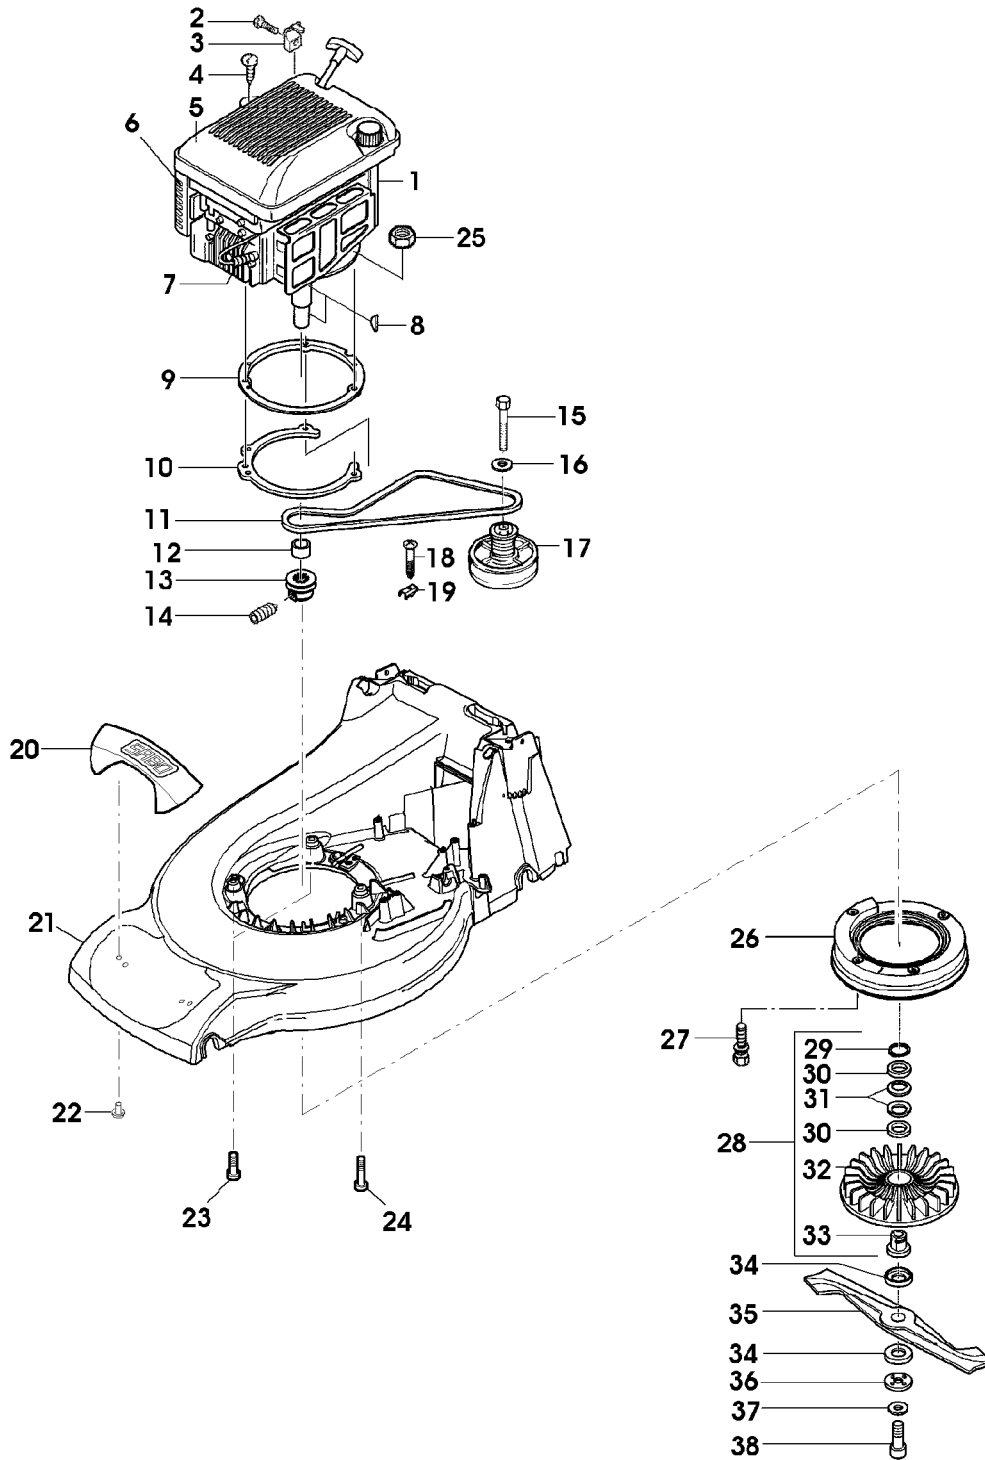

Illustration B05 GEHAEUSE, MOTOR, LUEFTER, MESSERBALKEN, ANTRIEB

SA001912

Illustration B05 GEHAEUSE, MOTOR, LUEFTER,
MESSERBALKEN, ANTRIEB

Bild Nr.	St.- Zahl	Teile Nr.	Beschreibung
1	1	SAU11011	BENZINMOTOR B&S, 650 QUANTUM, MODEL 124T07, TYPE 4178
2	1	SA26798	SCHRAUBE
3	1	LG690798	KLEMME (SUB FOR SA26799)
4	2	SA16268	SCHRAUBE 4,2X32
5	1	SA33223	HAUBE
6	1	LG491588JD	LUFTFILTER (SUB FOR SA26547)
7	1	TY6129	ZUENDKERZE (SUB FOR SA16815)
8	2	SA15967	FEDERSCHEIBE 4X6,5
9	1	SA36239	RING (A) M8
10	1	SA34937	RING
11	1	SA36717	KEILRIEMEN
12	1	SA12788	DISTANZSTUECK
13	1	SA36977	RIEMENSCHLEIFE
14	1	SA15776	STELLSCHRAUBE M6X16
15	1	SA19260	SCHRAUBE M6X60
16	1	SA15202	UNTERLEGSCHEIBE 6,4
17	1	SAA30451	RIEMENSCHLEIFE ASSY
18	1	SA29854	SCHRAUBE (A) M5X12
19	1	SA36388	KLEMME
20	1	SAA36405	GRIFF (INCL KEY SA36391)
21	1	SAA36705	MAEHGEHAEUSE
22	2	SA35503	SCHRAUBE DUO TAPTITE CM60X20
23	2	SA27518	SCHRAUBE M8X55
24	1	SA15574	SCHRAUBE M8X80
25	3	14M7327	SICHERUNGSMUTTER (A) M8 (SUB FOR SA11998)
26	1	SA36688	LUEFTERHAUBE
27	4	SA34452	SCHRAUBE DUO TAPTITE CM6,0X14
28	1	SAA10164	LUEFTER ASSY
29	1	SA15739	SPRENGRING 31,5X1,5
30	2	SA11896	UNTERLEGSCHEIBE
31	2	SA15179	TELLERFEDER
32	1	SA15180	LUEFTER
33	1	SA35171	FLANSCH
34	2	SA34368	SCHEIBE
35	1	SAA33214	MESSER
36	1	SA35170	SCHEIBE
37	1	SA34499	SCHEIBE
38	1	SA15593	SCHRAUBE NF 3/8X57,1
	1	SA590	MULCHKIT (A) WERDEN NUR NOCH IN PACKMENGEN DELIEFERT