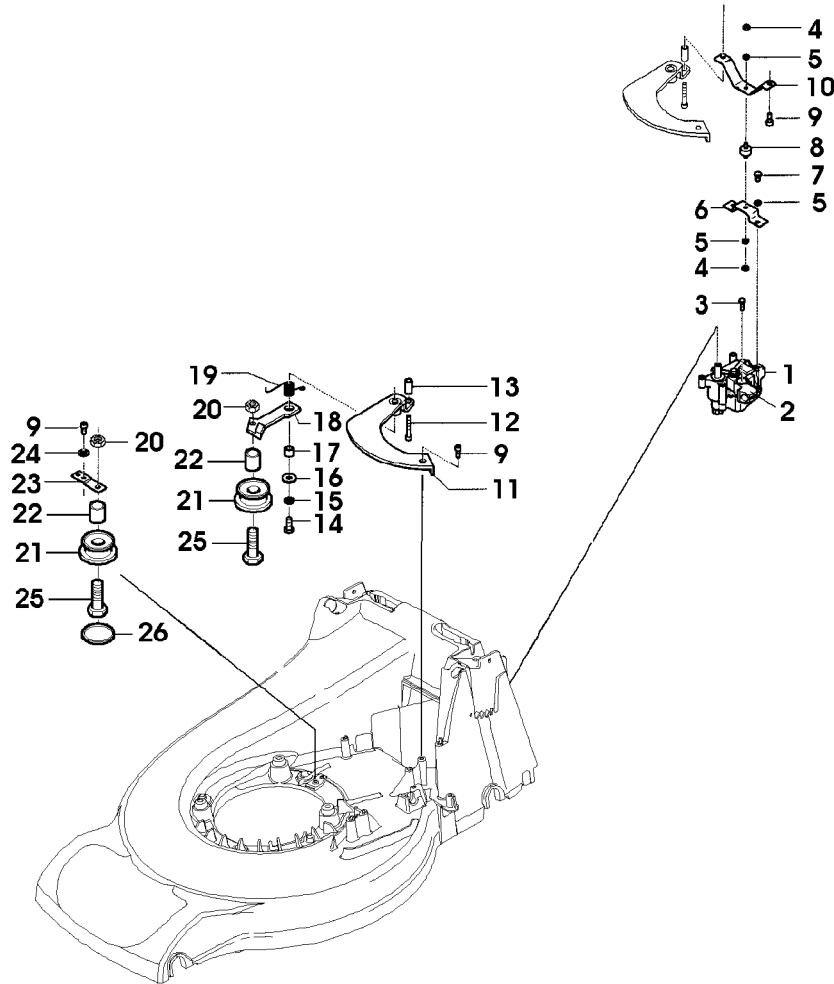

Illustration B09 ANTRIEB, GETRIEBE

SA002606

Illustration B09 ANTRIEB, GETRIEBE

Bild Nr.	St.- Zahl	Teile Nr.	Beschreibung
1	1	SA34286	GETRIEBE (B)
2	1	SA34279	FUEHRUNG
3	1	SA31264	SCHRAUBE M5X16
4	2	SA15412	MUTTER M6
5	4	SA15232	FEDERRING A6
6	1	SA35432	HALTER LOW
7	2	SA15364	SECHSKANTSCHRAUBE M6X12
8	1	SA36571	SCHWINGUNGSDAEMPFER
9	3	SA34452	SCHRAUBE DUO TAPTITE CM 6,0X14
10	1	SA36257	HALTER UP
11	1	SA35472	BLECH ASSY
12	1	SA36260	SCHRAUBE DUO TAPTITE 60X40
13	1	SA36258	DISTANZSTUECK
14	1	SA15331	SECHSKANTSCHRAUBE M8X20
15	1	SA15233	FEDERRING A8
16	1	SA15213	UNTERLEGSCHEIBE (A) A8,4
17	1	SA17726	BUECHSE
18	1	SA36997	ARM
19	1	SA35079	DREHFEDER
20	2	SA11998	SICHERUNGSMUTTER M8
21	2	SAA36996	SPANNROLLE
22	2	SA37000	DISTANZSTUECK
23	1	SA36999	HALTER
24	1	SA15212	UNTERLEGSCHEIBE (A) A 6,4
25	2	SA15334	SECHSKANTSCHRAUBE M8X30
26	1	SA37213	DECKEL

(A) WERDEN NUR NOCH IN PACKMENGEN GELIEFERT
(B) NUR GETRIEBE KOMPLETT BESTELLEN, EINZELTEILE NICHT MEHR LIEFERBAR