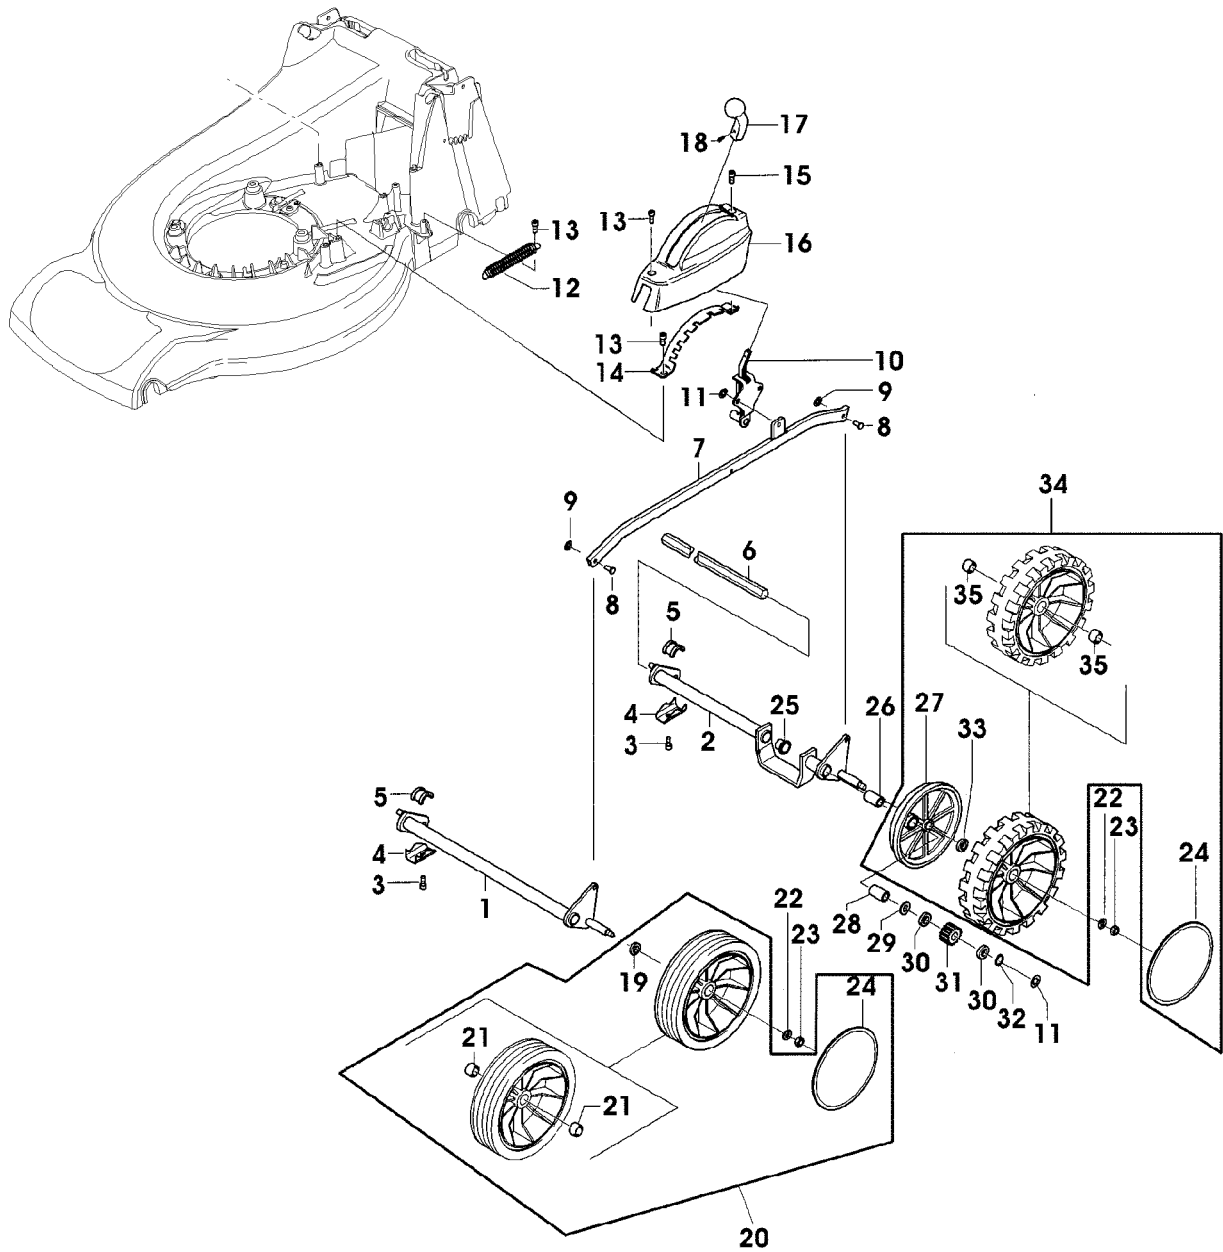

Illustration B07 VORDER- UND HINTERACHSE,
HOEHENVERSTELLUNG, RAEDER

SA001853

Illustration B07 VORDER- UND HINTERACHSE,
HOEHENVERSTELLUNG, RAEDER

Bild Nr.	St.- Zahl	Teile Nr.	Beschreibung
1	1	SA34451	ACHSE FRONT
2	1	SA36097	HINTERACHSE REAR
3	4	SA29854	SCHRAUBE M5X12
4	4	SA36261	KLEMME
5	4	SA31711	LAGERSCHALE
6	1	SA34283	WELLE
7	1	SA36702	VERBINDUNGSSTANGE
8	2	SA17006	BOLZEN 6 H11X 13,5
9	2	SA12973	FEDERMUTTER (A) D6
10	1	SAU10646	HEBEL
11	3	SA34282	FEDERMUTTER 8
12	1	SA35273	ZUGFEDER
13	1	SA34452	SCHRAUBE DUO TAPTITE CM 6,0X14
14	1	SAU10792	SEGMENT
15	3	SA35503	SCHRAUBE DUO TAPTITE CM 60X14
16	1	SAU10836	ABDECKUNG
17	1	SA35086	GRIFF
18	1	SA35023	SCHRAUBE EJOT 30X8
19	2	SA35229	SCHEIBE
20	2	SAA35403	RAD ASSY FRONT, 180 MM
21	4	SA33229	KUGELLAGER
22	1	SA15213	UNTERLEGSCHEIBE (A) A8,4
23	4	14M7327	SICHERUNGSMUTTER (A) M8 (SUB FOR SA11998)
24	4	SA36555	DECKEL
25	1	SA34285	LAGER
26	2	SA31201	BUECHSE
27	2	SA35182	ABDECKUNG
28	2	SA34284	MITNEHMER
29	2	SA13911	FEDERSCHEIBE (A)
30	4	SA13912	SCHEIBE (A)
31	2	SAA37273	RITZEL
32	2	SA15864	SPRENGRING 14X1
33	2	SA35424	SCHEIBE
34	2	SA35405	RAD ASSY REAR, 180MM
35	4	SA12316	NADELLAGER HK 1212

(A) WERDEN NUR NOCH IN PACKMENGEN DELIEFERT