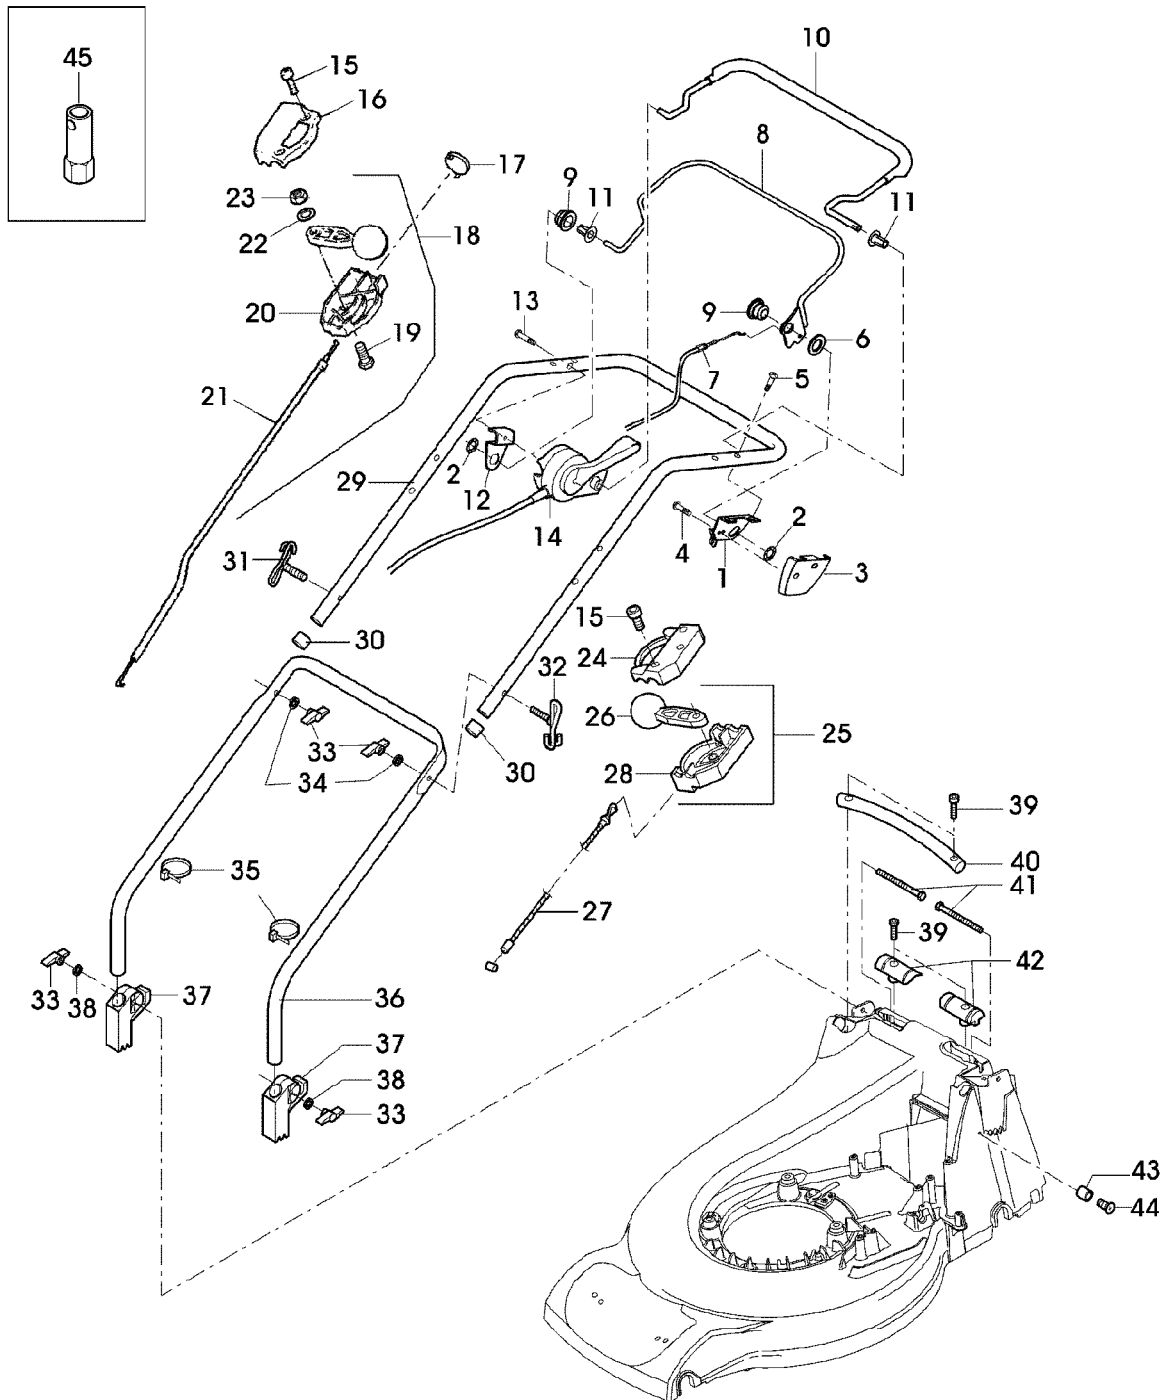

Illustration G23 FUEHRUNGSHOLM, STARTER, SCHALTUNG

Bild Nr.	St.- Zahl	Teile Nr.	Beschreibung
1	1	SA37488	HALTER LH
2	2	SA36975	FEDERMUTTER D16
3	1	SA37137	DECKEL LH
4	2	SA31377	SCHRAUBE K 50X14
5	2	SA15535	SCHRAUBE M6X30
6	1	SA36978	SCHEIBE 20,2X28X1,2
7	1	SA37577	SEILZUG (A)
8	1	SA37576	BUEGEL (A)
9	2	SA36980	BUECHSE 10,8X26,5X16,5
10	1	SA37575	BUEGEL (B)
11	2	SA37587	BUECHSE 9X11X15
12	1	SA37588	HALTER RH
13	1	SA15529	SCHRAUBE M6X45
14	1	SAU10382	SEILZUG (B) ASSY (SUB FOR SA37572)
15	5	SA16268	SCHRAUBE 4,2X32
16	1	SA31188	GEHAEUSE UP
17	1	SA31709	STOPFEN
18	1	SA31370	STEUERUNG ASSY, LOW
19	1	SA15325	SECHSKANTSCHRAUBE M6X30
20	1	SA12768	HEBEL
21	1	SA31371	SEILZUG
22	1	SA15202	UNTERLEGSCHEIBE 6,4
23	1	SA11244	SICHERUNGSMUTTER M6
24	1	SAU10084	DECKEL UP (SUB FOR SA33208)
25	1	SA36764	STEUERUNG ASSY, LOW
26	1	SA34001	HEBEL
27	1	SA36763	SEILZUG VARIO
28	1	SAU10079	GEHAEUSE LOW (SUB FOR SA33209)
29	1	SAA37571	LENKSTANGE UP
30	2	SA34255	STOPFEN (C)
31	1	SA35436	FUEHRUNG M6
32	1	SA35190	FUEHRUNG M6
33	4	SA31121	FLUEGELMUTTER (C)
34	2	SA11243	UNTERLEGSCHEIBE
35	4	RA1000652	KABELBINDER (SUB FOR SA12505)
36	1	SA34405	FUEHRUNG LOW
37	2	SA33256	HALTER
38	2	SA15212	UNTERLEGSCHEIBE (C) A 6,4
39	4	SA36124	SCHRAUBE DUO TAPTITE CM 6,0X30
40	1	SA36094	GRIFF
41	2	SA31174	SECHSKANTSCHRAUBE M6X100
42	1	SA36115	DECKEL LH+RH
43	1	SA33212	ANSCHLAG
44	1	SA31264	SCHRAUBE M5X16
45	1	SA36090	SCHLUESSEL SW16 (A) FUER FAHRANTRIEB

Illustration G23 FUEHRUNGSHOLM, STARTER, SCHALTUNG

SA003383