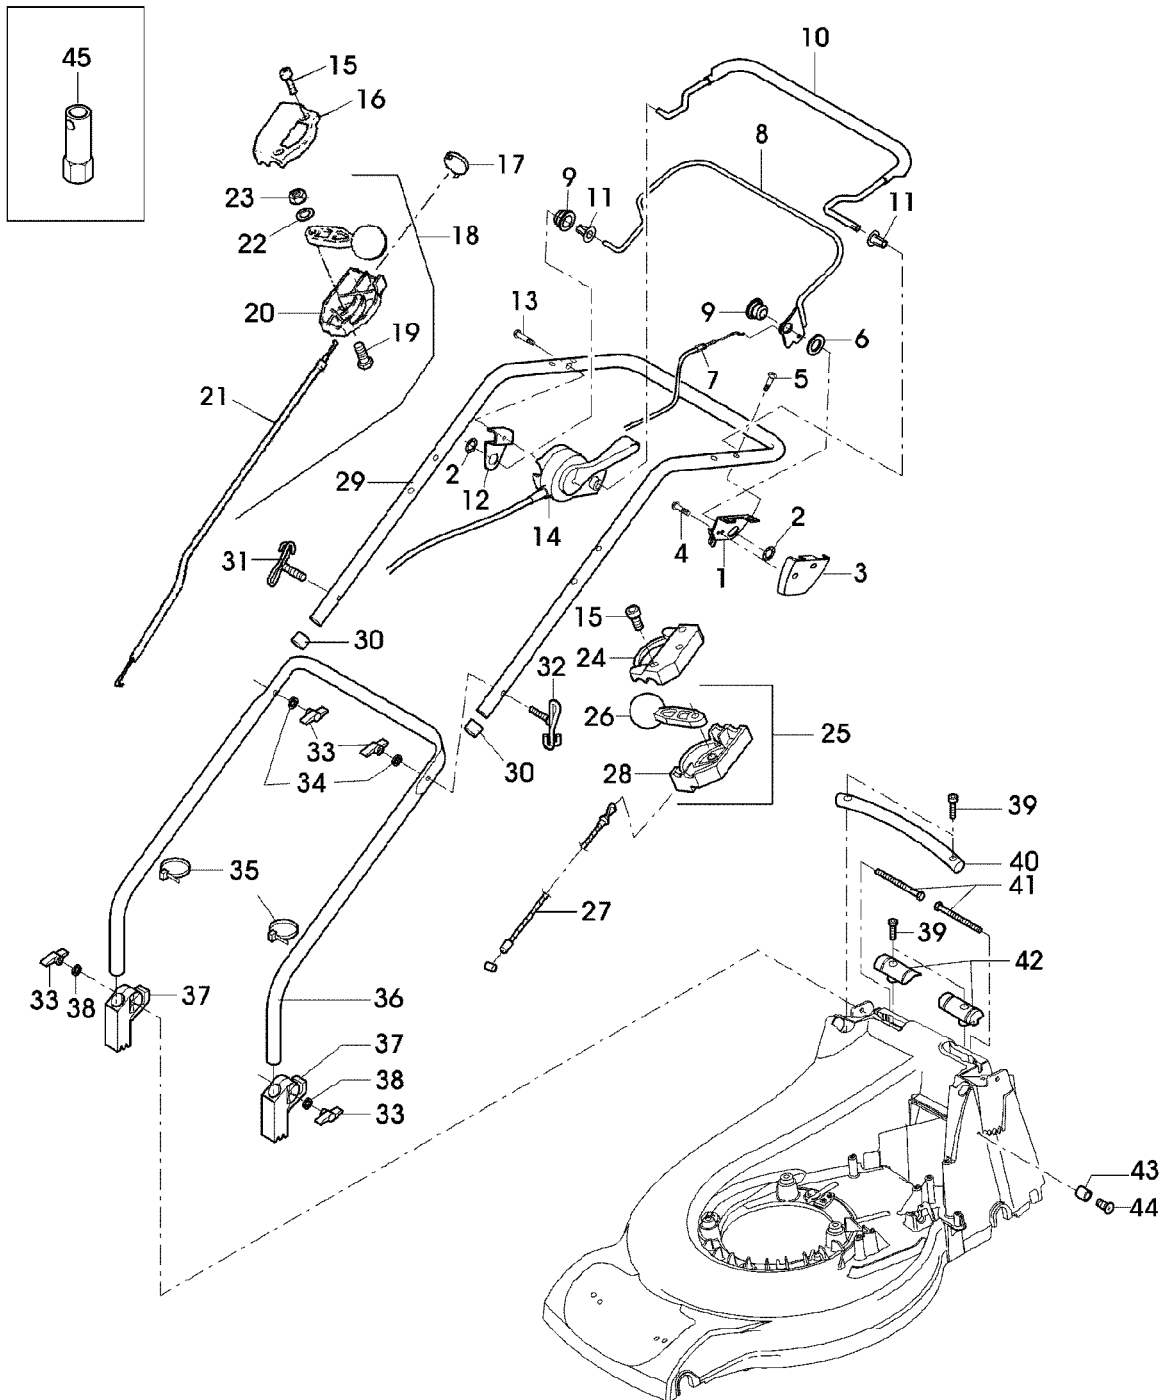

Illustration G23 FUEHRUNGSHOLM, STARTER, SCHALTUNG

SA003383

Illustration G23 FUEHRUNGSHOLM, STARTER, SCHALTUNG

Bild Nr.	St.- Zahl	Teile Nr.	Beschreibung
1	1	SA37488	HALTER LH
2	2	SA36975	FEDERMUTTER D16
3	1	SA37137	DECKEL LH
4	2	SA31377	SCHRAUBE K 50X14
5	2	SA15535	SCHRAUBE M6X30
6	1	SA36978	SCHEIBE 20,2X28X1,2
7	1	SA37577	SEILZUG (A)
8	1	SA37576	BUEGEL (A)
9	2	SA36980	BUECHSE 10,8X26,5X16,5
10	1	SA37575	BUEGEL (B)
11	2	SA37587	BUECHSE 9X11X15
12	1	SA37588	HALTER RH
13	1	SA15529	SCHRAUBE M6X45
14	1	SAU10382	SEILZUG (B) ASSY (SUB FOR SA37572)
15	5	SA16268	SCHRAUBE 4,2X32
16	1	SA31188	GEHAEUSE UP
17	1	SA31709	STOPFEN
18	1	SA31370	STEUERUNG ASSY, LOW
19	1	SA15325	SECHSKANTSCHRAUBE M6X30
20	1	SA12768	HEBEL
21	1	SA31371	SEILZUG
22	1	SA15202	UNTERLEGSCHEIBE 6,4
23	1	SA11244	SICHERUNGSMUTTER M6
24	1	SAU10084	DECKEL UP (SUB FOR SA33208)
25	1	SA36764	STEUERUNG ASSY, LOW
26	1	SA34001	HEBEL
27	1	SA36763	SEILZUG VARIO
28	1	SAU10079	GEHAEUSE LOW (SUB FOR SA33209)
29	1	SAA37571	LENKSTANGE UP
30	2	SA34255	STOPFEN (C)
31	1	SA35436	FUEHRUNG M6
32	1	SA35190	FUEHRUNG M6
33	4	SA31121	FLUEGELMUTTER (C)
34	2	SA11243	UNTERLEGSCHEIBE
35	4	RA1000652	KABELBINDER (SUB FOR SA12505)
36	1	SA34405	FUEHRUNG LOW
37	2	SA33256	HALTER
38	2	SA15212	UNTERLEGSCHEIBE (C) A 6,4
39	4	SA36124	SCHRAUBE DUO TAPTITE CM 6,0X30
40	1	SA36094	GRIFF
41	2	SA31174	SECHSKANTSCHRAUBE M6X100
42	1	SA36115	DECKEL LH+RH
43	1	SA33212	ANSCHLAG
44	1	SA31264	SCHRAUBE M5X16
45	1	SA36090	SCHLUESSEL SW16 (A) FUER FAHRANTRIEB