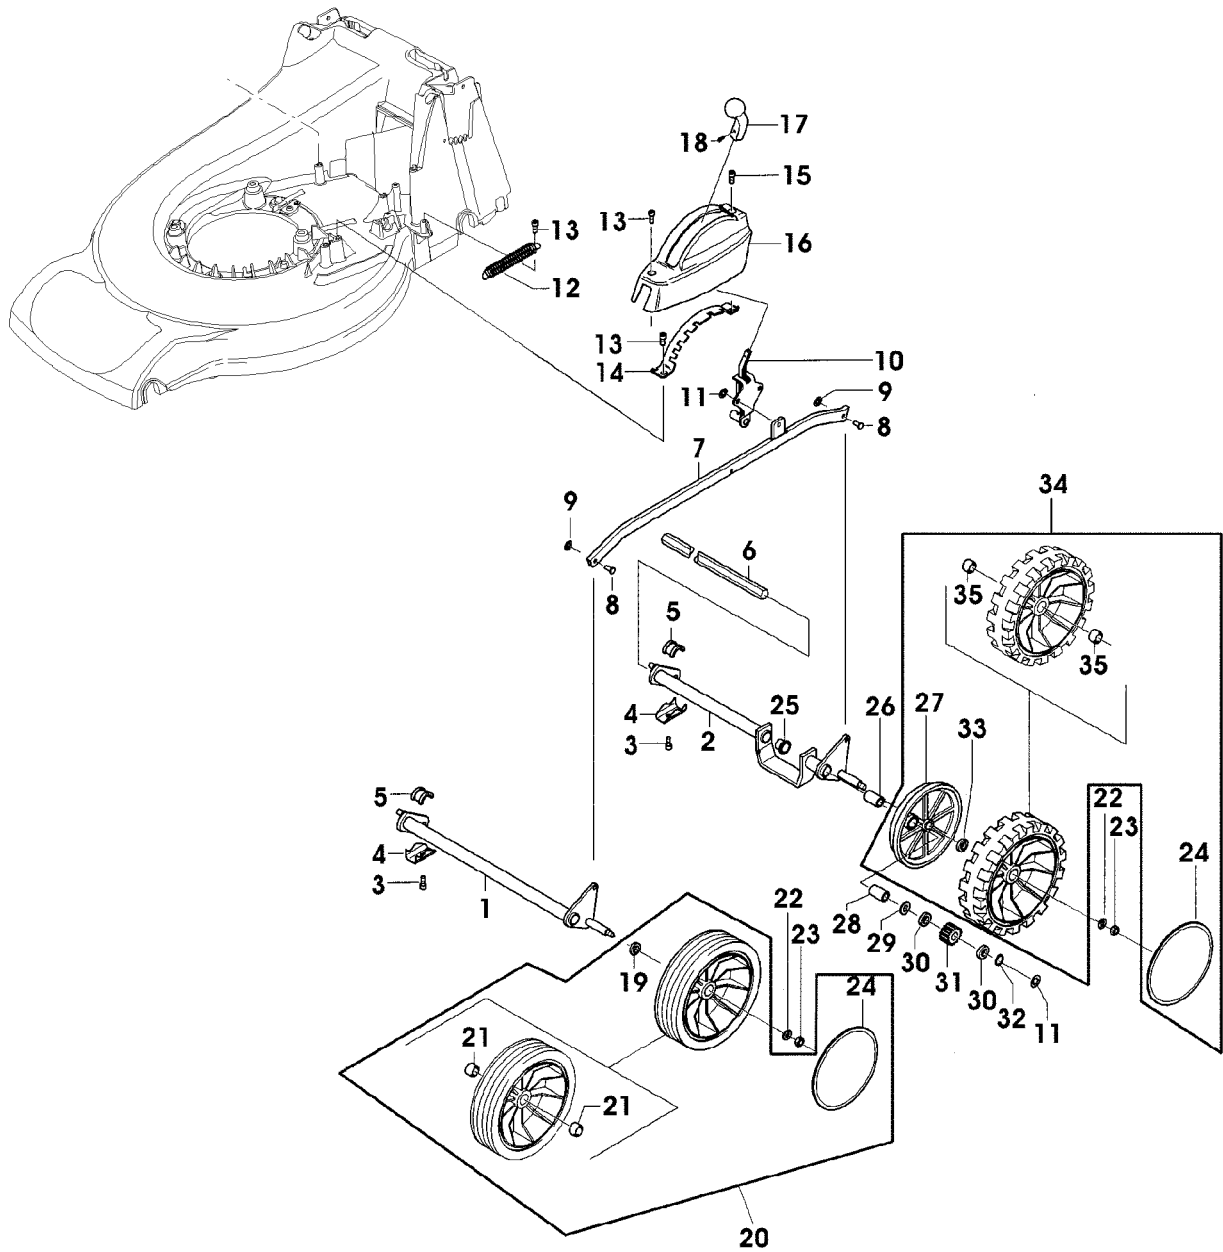

Illustration G19 VORDER- UND HINTERACHSE

SA001853

Illustration G19 VORDER- UND HINTERACHSE

Bild Nr.	St.- Zahl	Teile Nr.	Beschreibung
1	1	SA34451	ACHSE FRONT
2	1	SA36097	HINTERACHSE REAR
3	4	SA29854	SCHRAUBE M5X12
4	4	SA36261	KLEMME
5	4	SA31711	LAGERSCHALE
6	1	SA34283	WELLE
7	1	SA36702	VERBINDUNGSSTANGE
8	2	SA17006	BOLZEN 6 H11X 13,5
9	2	SA12973	FEDERMUTTER (A) D6
10	1	SAA36100	HEBEL
11	3	SA34282	FEDERMUTTER 8
12	1	SA35273	ZUGFEDER
13	1	SA34452	SCHRAUBE DUO TAPTITE CM 6,0X14
14	1	SA36116	SEGMENT
15	3	SA35503	SCHRAUBE DUO TAPTITE CM 60X20
16	1	SAU10016	ABDECKUNG
17	1	SA35086	GRIFF
18	1	SA35023	SCHRAUBE EJOT 30X8
19	2	SA35229	SCHEIBE
20	2	SAA35403	RAD ASSY FRONT, 180 MM
21	4	SA33229	KUGELLAGER
22	4	SA15213	UNTERLEGSCHEIBE (A) A 8,4
23	4	14M7327	SICHERUNGSMUTTER (A) M8 (SUB FOR SA11998)
24	4	SA36555	DECKEL
25	1	SA34285	LAGER
26	2	SA31201	BUECHSE
27	2	SA35182	ABDECKUNG
28	2	SA34284	MITNEHMER
29	2	SA13911	FEDERSCHEIBE (A)
30	4	SA13912	SCHEIBE (A)
31	2	SAA37273	RITZEL
32	2	SA15864	SPRENGRING 14X1
33	2	SA35424	SCHEIBE
34	2	SA35405	RAD ASSY REAR ,180 MM
35	4	SA12316	NADELLAGER HK 1212 (A) WERDEN NUR NOCH IN PACKMENGEN DELIEFERT