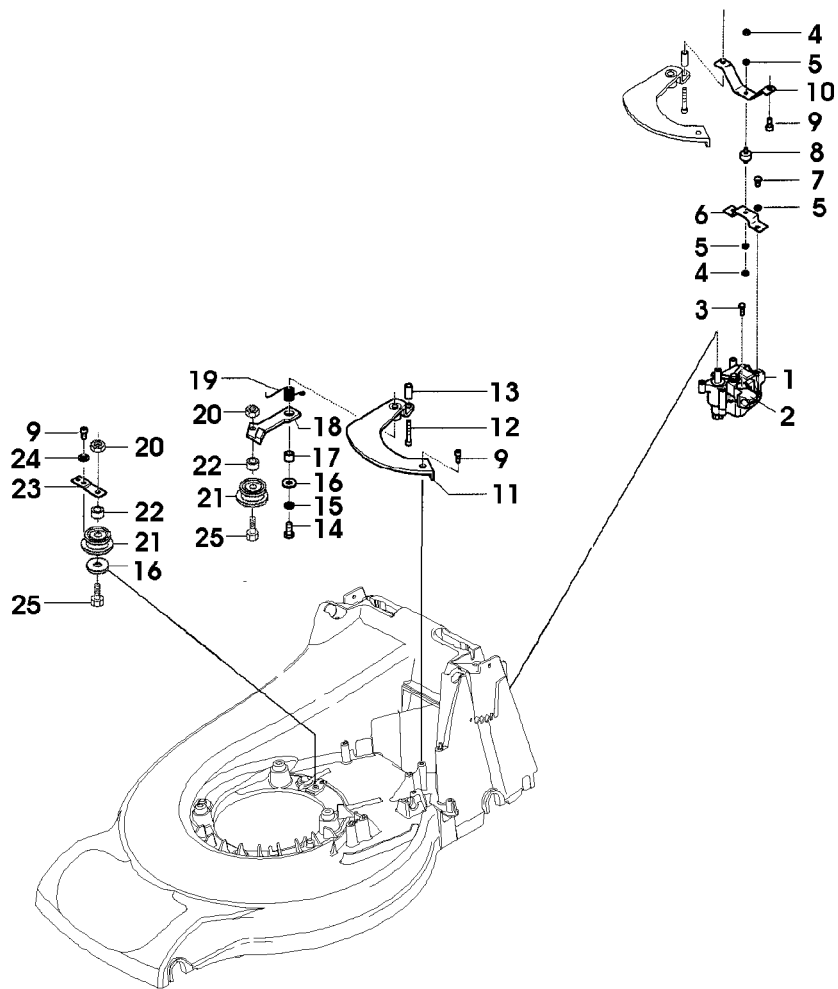

Illustration G21 ANTRIEB, GETRIEBE

SA001857

Illustration G21 ANTRIEB, GETRIEBE

Bild Nr.	St.- Zahl	Teile Nr.	Beschreibung
1	1	SA34286	GETRIEBE
2	1	SA34279	FUEHRUNG
3	1	SA31264	SCHRAUBE M5X16
4	2	SA15412	MUTTER M6
5	4	SA15232	FEDERRING A6
6	1	SA35432	HALTER LOW
7	2	SA15364	SECHSKANTSCHRAUBE M6X12
8	1	SA36571	SCHWINGUNGSDAEMPFER
9	3	SA34452	SCHRAUBE DUO TAPTITE CM 6,0X14
10	1	SA36257	HALTER UP
11	1	SA35472	BLECH ASSY
12	1	SA36260	SCHRAUBE DUO TAPTITE 60X40
13	1	SA36258	DISTANZSTUECK
14	1	SA15331	SECHSKANTSCHRAUBE M8X20
15	1	SA15233	FEDERRING A8
16	2	SA15213	UNTERLEGSCHLEIBE (A) A8,4
17	1	SA17726	BUECHSE
18	1	SA36997	ARM
19	1	SA35079	DREHFEDER
20	2	SA11998	SICHERUNGSMUTTER M8
21	2	SA36996	SPANNROLLE
22	2	SA37000	DISTANZSTUECK
23	1	SA36999	HALTER
24	1	SA15212	UNTERLEGSCHLEIBE (A) A 6,4
25	2	SA15334	SECHSKANTSCHRAUBE M8X30 (A) WERDEN NUR NOCH IN PACKMENGEN GELIEFERT