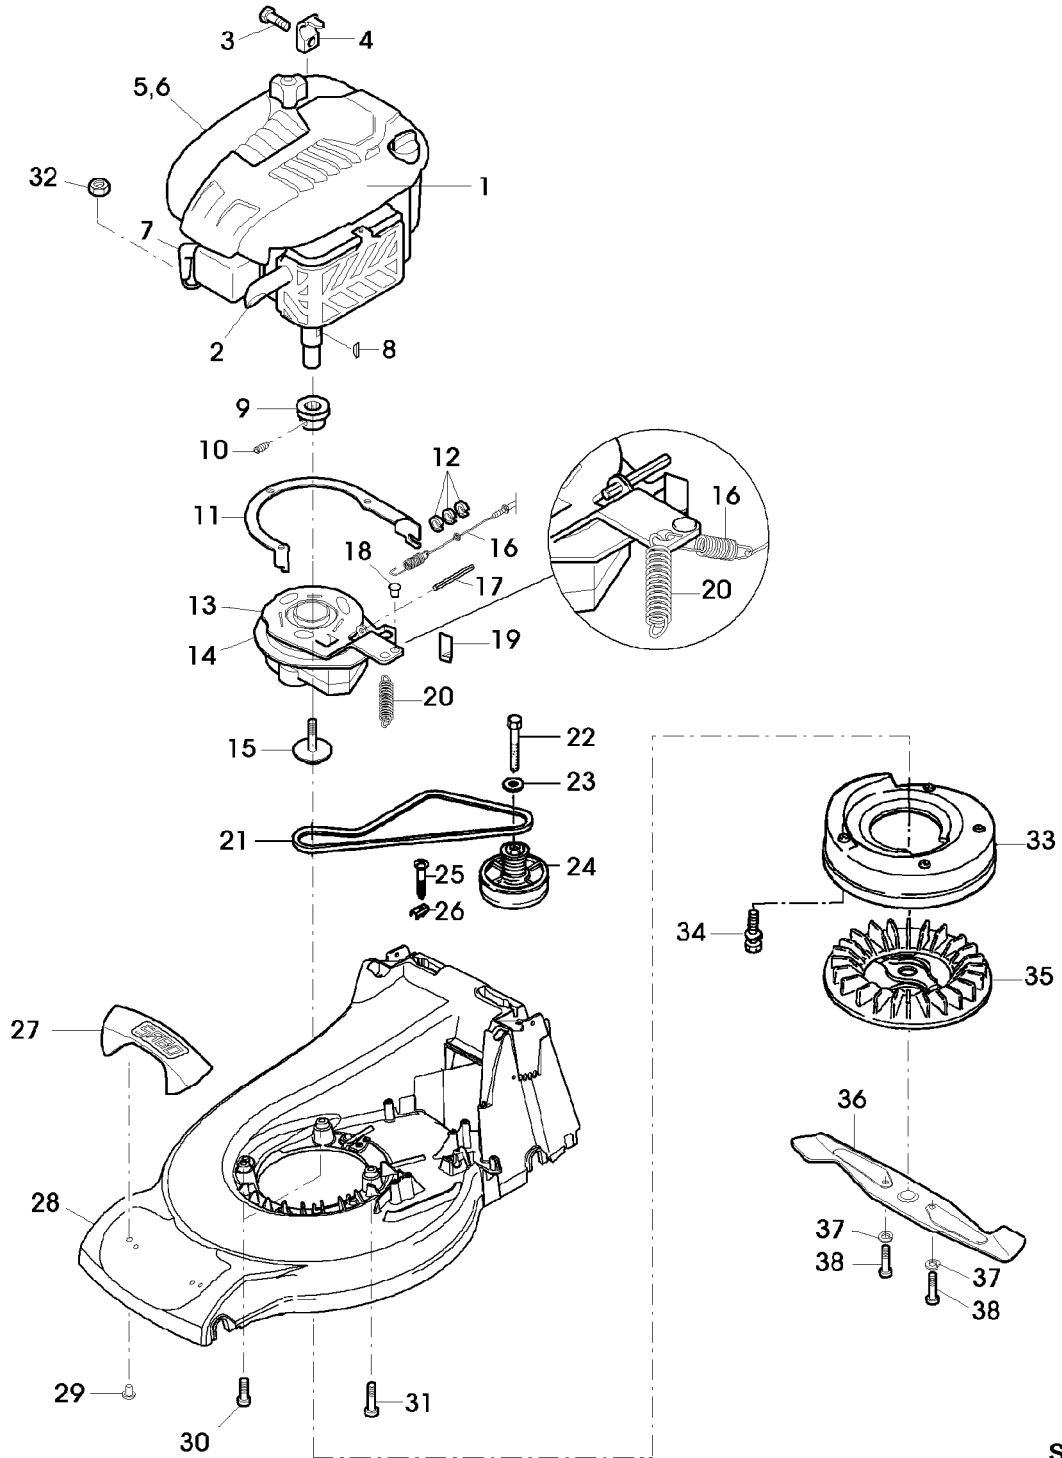

Illustration G17 GEHAEUSE, MOTOR, LUEFTER, MESSERBALKEN, ANTRIEB

SA003382

Illustration G17 GEHAEUSE, MOTOR, LUEFTER,
MESSERBALKEN, ANTRIEB

Bild Nr.	St.- Zahl	Teile Nr.	Beschreibung
1	1	SA37558	BENZINMOTOR B&S 60 INTEK EDGE HF, MODELL 121602 TYP
2	1	SAU10015	FUNKENFANG-SATZ
3	1	SA26798	SCHRAUBE
4	1	LG690798	KLEMME (SUB FOR SA26799)
5	1	SA32667	FILTEREINSATZ
6	1	SA32668	VORFILTER
7	1	SA26589	ZUENDKERZE
8	2	SA15967	FEDERSCHEIBE 4X6,5
9	1	SA36977	RIEMENSCHLEIBE
10	1	SA15776	STELLSCHRAUBE M6X16
11	1	SAU10001	PLATTE
12	3	SAU10022	DISTANZSCHEIBE
13	1	GY20805	KUPPLUNG ASSY
14	1	GY20711	KUPPLUNG LOW (INCL KEY M122432)
15	1	M122432	SCHRAUBE
16	1	SAU10382	SEILZUG ASSY (SUB FOR SA37572)
17	1	SAU10021	SPANNSTIFT
18	1	SAU10017	STOPFEN
19	1	SA37623	HALTER
20	1	SA37567	ZUGFEDER
21	1	SA36717	KEILRIEMEN
22	1	SA19260	SCHRAUBE M6X60
23	1	SA15202	UNTERLEGSCHEIBE 6,4
24	1	SAA30451	RIEMENSCHLEIBE ASSY
25	1	SA29854	SCHRAUBE (A) M5X12
26	1	SA36388	KLEMME
27	1	SA36405	GRIFF INCL KEY SA36391
28	1	SAA10023	MAEHGEHAEUSE
29	2	SA35503	SCHRAUBE CM 60X20
30	2	SA27518	SCHRAUBE M8X55
31	1	SA15574	SCHRAUBE M8X80
32	3	SA11998	SICHERUNGSMUTTER (A) M8
33	1	SAA34335	LUEFTERHAUBE
34	4	SA34452	SCHRAUBE DUO TAPTITE CM6,0X14
35	1	SA36293	LUEFTER
36	1	SAU10008	MAEHBALKEN
37	2	SA15234	FEDERRING
38	2	SA29691	SCHRAUBE M10X25 10.9 (A) WERDEN NUR NOCH IN PACKMENGEN DELIEFERT