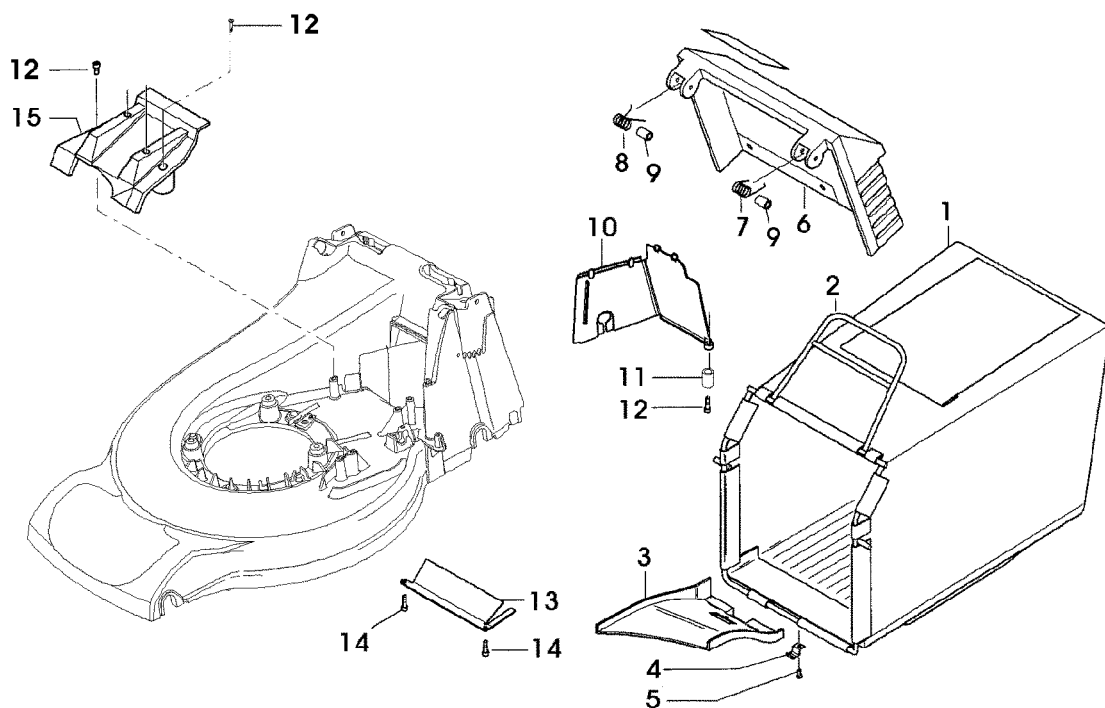

Illustration H01 FANGTUCH

SA003384

Illustration H01 FANGTUCH

Bild Nr.	St.- Zahl	Teile Nr.	Beschreibung
1	1	SA36105	GRASFANGBEHAELTER
2	1	SAA36739	RAHMEN
3	1	SA33244	RUTSCHE
4	1	SA17715	FEDERKLEMME (A)
5	1		NIET 3,9X5,7 (SUB SA15541,SA15200,SA15410)
6	1	SA36193	PRALLSCHUTZ
7	1	SA31261	FEDER LH
8	1	SA11397	FEDER RH
9	2	SA36640	BUECHSE
10	1	SA36107	ABDECKUNG
11	1	SA17621	DISTANZSTUECK
12	3	SA34452	SCHRAUBE DUO TAPTITE CM 60X20
13	1	SA36109	BLECH
14	2	SA35503	SCHRAUBE DUO TAPTITE CM 6,0X14
15	1	SA36699	BLLENDE
	1	SA522	GRASFANGBEHAELTER ASSY (A) WERDEN NUR NOCH IN PACKMENGEN GELIEFERT