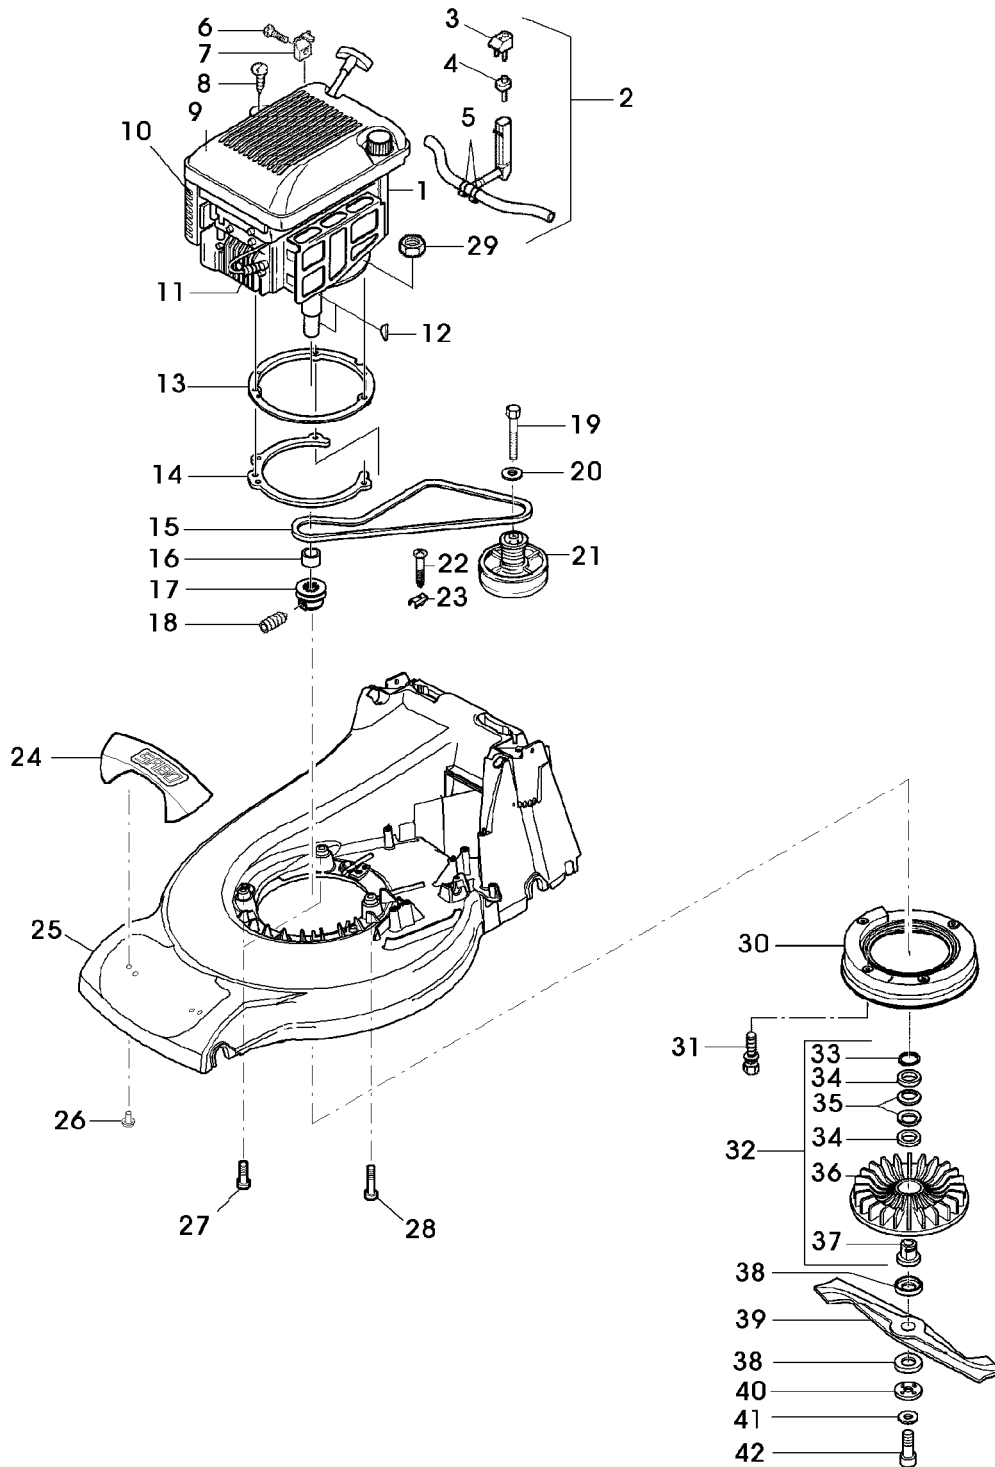

Illustration D05 GEHAEUSE, MOTOR, LUEFTER, MESSERBALKEN, ANTRIEB

SA001170

Illustration D05 GEHAEUSE, MOTOR, LUEFTER,
MESSERBALKEN, ANTRIEB

Bild Nr.	St.- Zahl	Teile Nr.	Beschreibung
1	1	SA26803	BENZINMOTOR B&S QUANTUM XM 55 KAT, MODELL 128802
2	1	SAA35185	FUELLSTANDANZEIGE ASSY
3	1	SA34784	DECKEL NSEP (ORD SAA35185)
4	1	SAA34942	ENTLUEFTUNGSVENTIL
5	2	SA34785	SCHLAUCHKLEMME
6	1	SA26798	SCHRAUBE
7	1	LG690798	KLEMME (SUB FOR SA26799)
8	1	SA16268	SCHRAUBE 4,2X32
9	1	SA33223	HAUBE
10	1	LG491588JD	LUFTFILTER (SUB FOR SA26547)
11	1	TY6129	ZUENDKERZE (SUB FOR SA16815)
12	2	SA15967	FEDERSCHEIBE 4X6,5
13	1	SA36239	RING
14	1	SA34937	RING
15	1	SA36717	KEILRIEMEN
16	1	SA12788	DISTANZSTUECK
17	1	SA36977	RIEMENSCHLEIBE (SUB FOR SA35597)
18	1	SA15776	STELLSCHRAUBE M6X16
19	1	SA19260	SCHRAUBE M6X60
20	1	SA15202	UNTERLEGSCHEIBE 6,4
21	1	SAA30451	RIEMENSCHLEIBE ASSY
22	1	SA29854	SCHRAUBE (A) M5X12
23	1	SA36388	KLEMME
24	1	SAA36405	GRIF INCL KEY SA36391
25	1	SAA36705	MAEHGEHAEUSE
26	2	SA35503	SCHRAUBE DUO TAPTITE CM60X20
27	2	SA27518	SCHRAUBE M8X55
28	1	SA15574	SCHRAUBE M8X80
30	1	SA36688	LUEFTERHAUBE (SUB FOR SA36108)
31	4	SA34452	SCHRAUBE DUO TAPTITE CM6,0X14
32	1	SA35172	LUEFTER ASSY
33	1	SA15739	SPRENGRING 31X1,5
34	2	SA11896	UNTERLEGSCHEIBE
35	2	SA15179	TELLERFEDER
36	1	SA15180	LUEFTER
37	1	SA37136	FLANSCH (SUB FOR SA35171)
38	2	SA34368	SCHEIBE
39	1	SAA33214	MESSER
40	1	SA35170	SCHEIBE
41	1	SA34499	SCHEIBE
42	1	SA15593	SCHRAUBE NF 3/8X57,1
	1	SA590	MULCHKIT (A) WERDEN NUR NOCH IN PACKMENGEN DELIEFERT

Illustration D15 AUFKLEBER

SA001173

Illustration D15 AUFKLEBER

Bild Nr.	St.- Zahl	Teile Nr.	Beschreibung
1	1	SA34950	AUFKLEBER
2	1	SA33217	AUFKLEBER
3	1	SA36391	AUFKLEBER