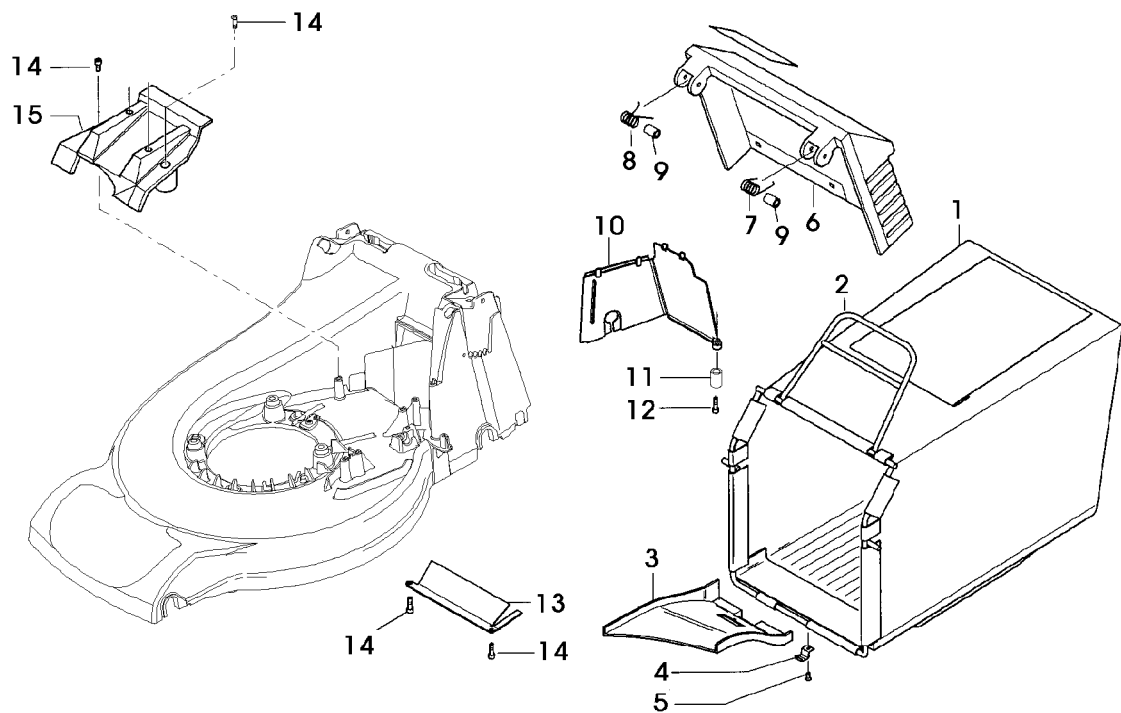

Illustration D13 FANGTUCH

SA001172

Illustration D13 FANGTUCH

Bild Nr.	St.- Zahl	Teile Nr.	Beschreibung
1	1	SA36105	GRASFANGBEHAELTER
2	1	SAA36739	RAHMEN
3	1	SA33244	RUTSCHE
4	1	SA17715	FEDERKLEMME (A)
5	1		NIET 3,9X5,7 (SUB SA15541,SA15200,SA15410)
6	1	SA36193	PRALLSCHUTZ
7	1	SA31261	FEDER LH
8	1	SA11397	FEDER RH
9	2	SA36640	BUECHSE
10	1	SA36107	ABDECKUNG
11	1	SA17621	DISTANZSTUECK
12	3	SA35503	SCHRAUBE DUO TAPTITE CM 60X20
13	1	SA36109	BLECH
14	2	SA34452	SCHRAUBE DUO TAPTITE CM 6,0X14
15	1	SA36699	BLLENDE
	1	SA522	GRASFANGBEHAELTER ASSY (A) WERDEN NUR NOCH IN PACKMENGEN GELIEFERT