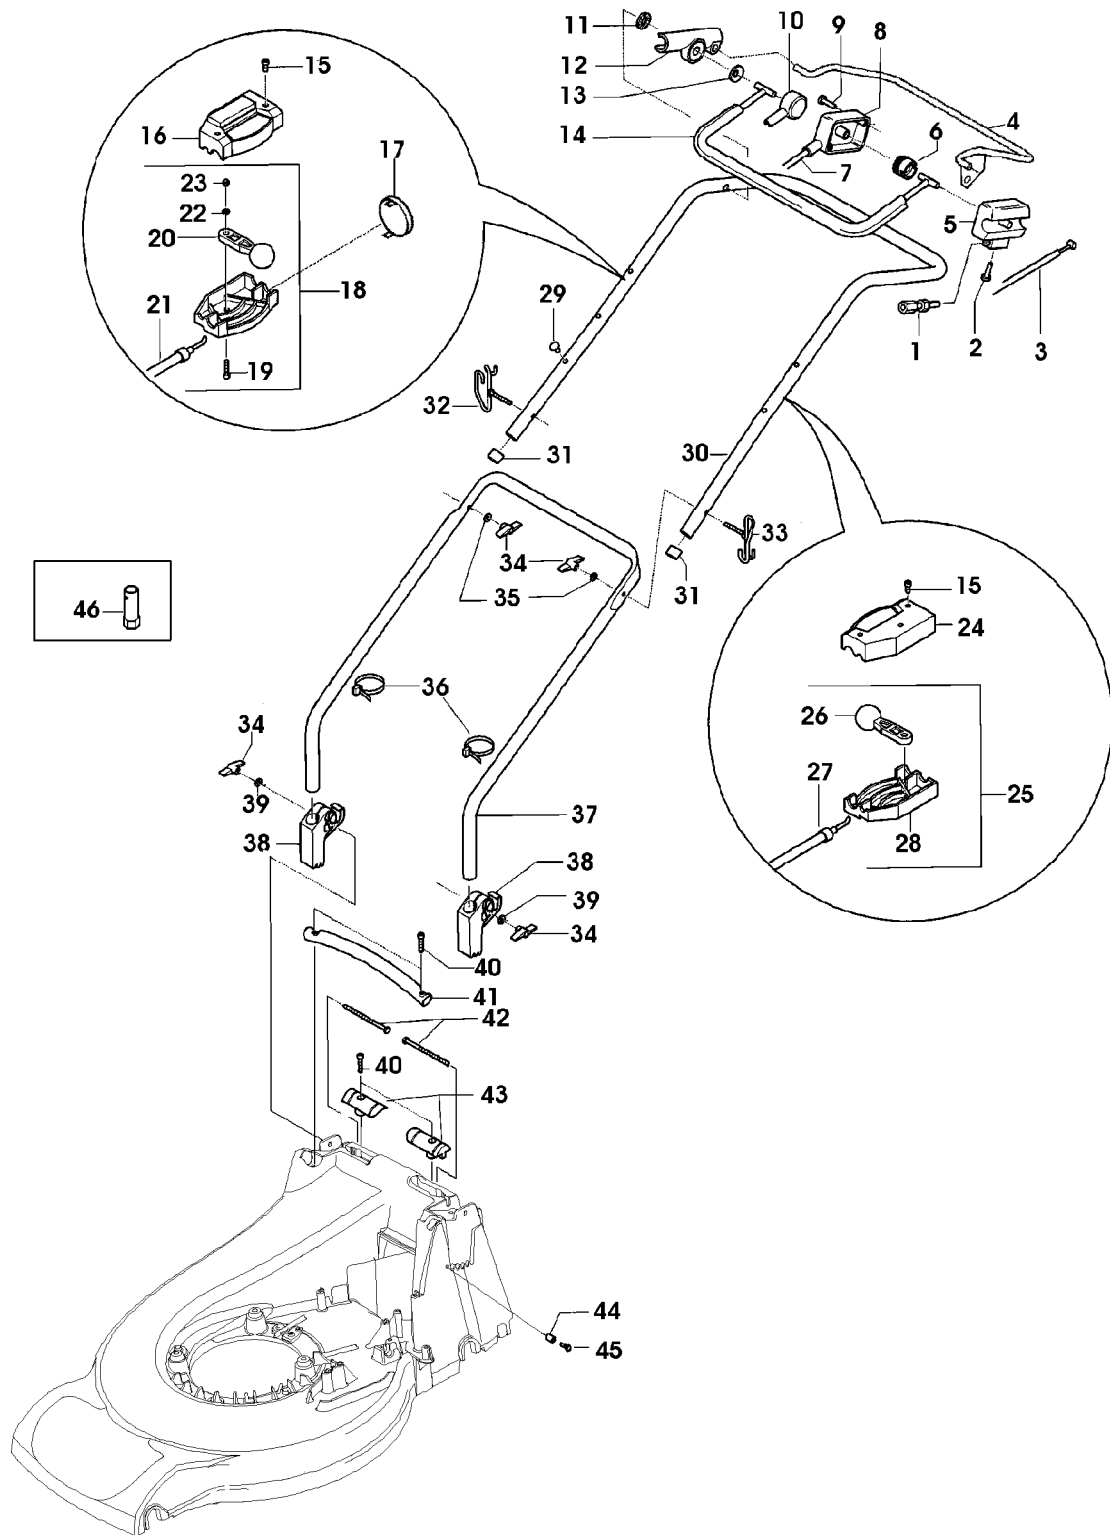

Illustration D11 FUEHRUNGSHOLM, STARTER, SCHALTUNG

Bild Nr.	St.- Zahl	Teile Nr.	Beschreibung
1	1	SA34098	STELLSCHRAUBE
2	2	SA33975	SCHRAUBE KB 40X35
3	1	SA36704	SEILZUG (A)
4	1	SA36698	BUEGEL (A)
5	1	SA34831	GEHAEUSE
6	1	SA33955	ROLLE
7	1	SA34403	SEILZUG (B)
8	1	SA33952	GEHAEUSE
9	2	SA31423	SCHRAUBE KB 35X20
10	1	SA33951	DECKEL RH
11	1	SA34247	RING
12	1	SA34662	LAGER RH
13	1	SA34089	SCHEIBE
14	1	SA34660	BUEGEL (B)
15	5	SA16268	SCHRAUBE 4,2X32
16	1	SA31188	GEHAEUSE UP
17	1	SA31709	STOPFEN
18	1	SA31370	STEUERUNG ASSY, LOW
19	1	SA15325	SECHSKANTSCHRAUBE M6X30
20	1	SA12768	HEBEL
21	1	SA31371	SEILZUG
22	1	SA15202	UNTERLEGSCHEIBE 6,4
23	1	SA11244	SICHERUNGSMUTTER M6
24	1	SAU10084	DECKEL UP (SUB FOR SA33208)
25	1	SA36764	STEUERUNG ASSY, LOW
26	1	SA34001	HEBEL
27	1	SA36763	SEILZUG VARIO
28	1	SAU10079	GEHAEUSE LOW (SUB FOR SA33209)
29	1	SA34099	STOPFEN
30	1	SAA34663	LENKSTANGE UP
31	2	SA34255	STOPFEN (C)
32	1	SA35436	FUEHRUNG
33	1	SA35190	FUEHRUNG M6
34	4	SA31121	FLUEGELMUTTER (C)
35	2	SA11243	UNTERLEGSCHEIBE
36	3	RA1000652	KABELBINDER (SUB FOR SA12505)
37	1	SA34405	FUEHRUNG LOW
38	2	SA33256	HALTER
39	2	SA15212	UNTERLEGSCHEIBE (C) A 6,4
40	4	SA36124	SCHRAUBE DUO TAPTITE CM 6,0X30
41	1	SA36094	GRIFF
42	2	SA31174	SECHSKANTSCHRAUBE M6X100
43	1	SA36115	DECKEL LH+RH
44	1	SA33212	ANSCHLAG
45	1	SA31264	SCHRAUBE M5X16
46	1	SA35231	SCHLUESSEL SW 21 L

Illustration D11 FUEHRUNGSHOLM, STARTER, SCHALTUNG

SA001171