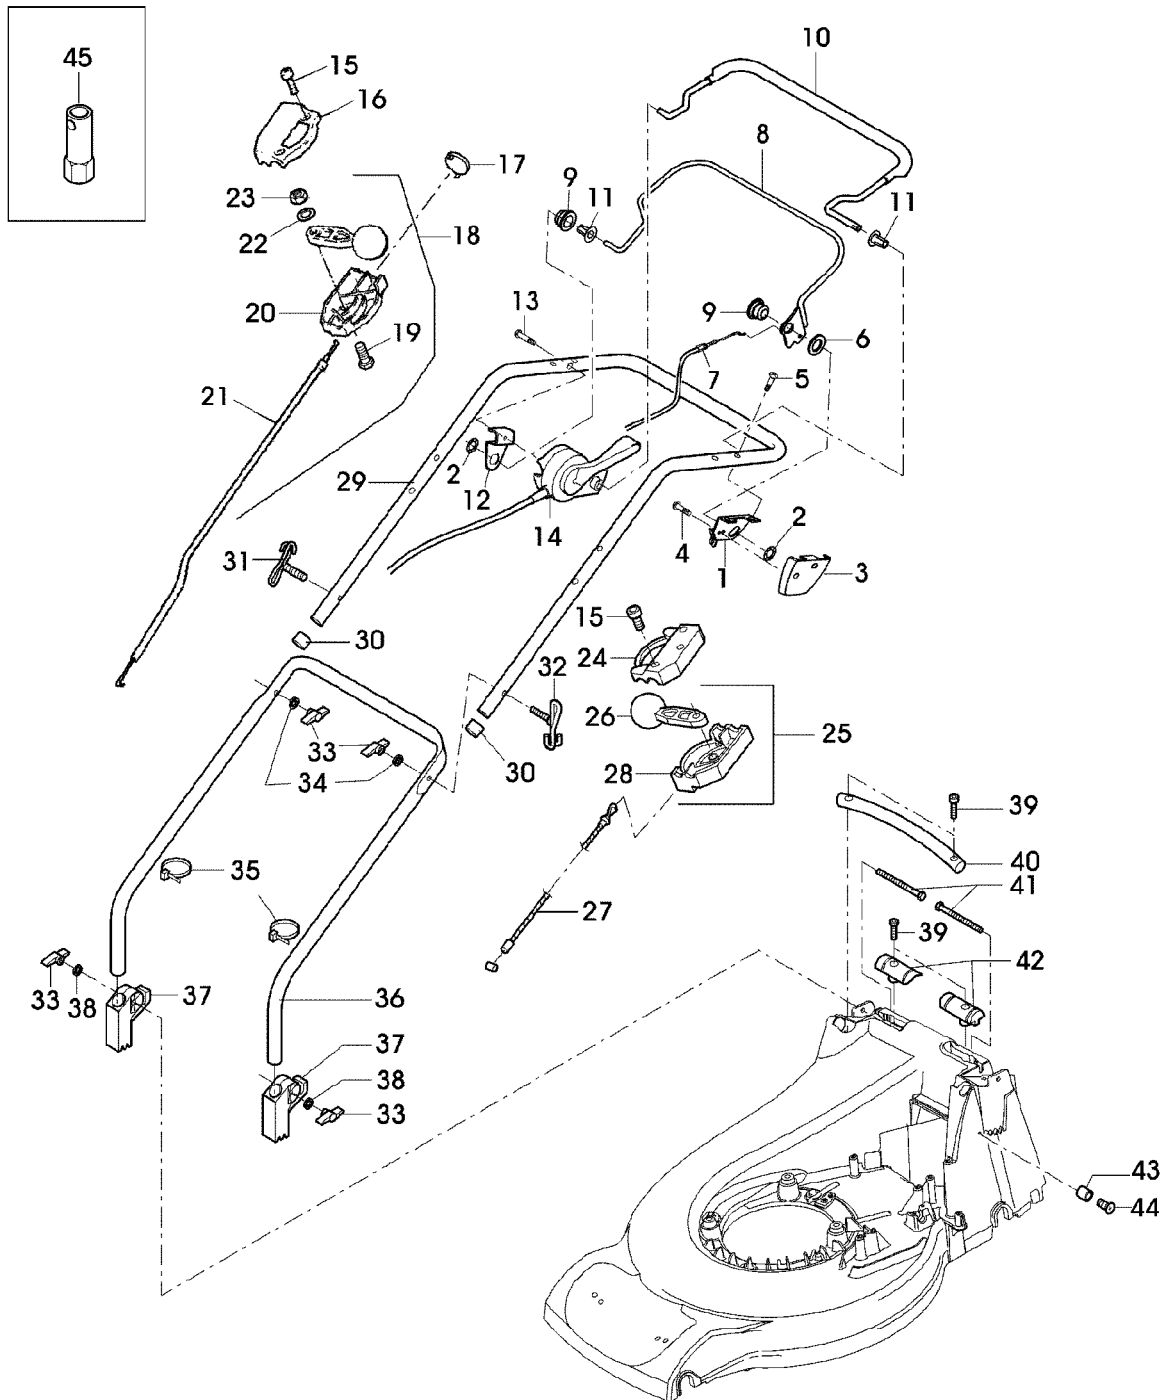

Illustration H13 FUEHRUNGSHOLM, STARTER, SCHALTUNG

Bild Nr.	St.- Zahl	Teile Nr.	Beschreibung
1	1	SA37488	HALTER LH
2	2	SA36975	FEDERMUTTER D16
3	1	SA37137	DECKEL LH
4	2	SA31377	SCHRAUBE K 50X14
5	2	SA15535	SCHRAUBE M6X30
6	1	SA36978	SCHEIBE 20,2X28X1,2
7	1	SA37577	SEILZUG (A)
8	1	SA37576	BUEGEL (A)
9	2	SA36980	BUECHSE 10,8X26,5X16,5
10	1	SA37575	BUEGEL (B)
11	2	SA37587	BUECHSE 9X11X15
12	1	SA37588	HALTER RH
13	1	SA15529	SCHRAUBE M6X45
14	1	SAU10382	SEILZUG (B) ASSY
15	5	SA16268	SCHRAUBE 4,2X32
16	1	SA31188	GEHAEUSE UP
17	1	SA31709	STOPFEN
18	1	SAU10234	STEUERUNG ASSY, LOW
19	1	SA15325	SECHSKANTSCHRAUBE M6X30
20	1	SA12768	HEBEL
21	1	SA33974	SEILZUG
22	2	SA15202	UNTERLEGSCHEIBE 6,4
23	1	SA11244	SICHERUNGSMUTTER M6
24	1	SAU10084	DECKEL UP (SUB FOR SA33208)
25	1	SA36764	STEUERUNG ASSY, LOW
26	1	SA34001	HEBEL
27	1	SA36763	SEILZUG VARIO
28	1	SAU10079	GEHAEUSE LOW (SUB FOR SA33209)
29	1	SAA37571	LENKSTANGE UP
30	2	SA34255	STOPFEN (C)
31	1	SA35436	FUEHRUNG M6
32	1	SA35190	FUEHRUNG M6
33	4	SA31121	FLUEGELMUTTER (C)
34	2	SA11243	UNTERLEGSCHEIBE
35	4	RA1000652	KABELBINDER (SUB FOR SA12505)
36	1	SA34405	FUEHRUNG LOW
37	2	SA33256	HALTER
38	2	SA15212	UNTERLEGSCHEIBE (C) A 6,4
39	4	SA36124	SCHRAUBE DUO TAPTITE CM 6,0X30
40	1	SA36094	GRIFF
41	2	SA31174	SECHSKANTSCHRAUBE M6X100
42	1	SA36115	DECKEL LH+RH
43	1	SA33212	ANSCHLAG
44	1	SA31264	SCHRAUBE M5X16
45	1	SA35231	SCHLUESSEL SW21L (A) FUER FAHRANTRIEB

Illustration H13 FUEHRUNGSHOLM, STARTER, SCHALTUNG

SA003383