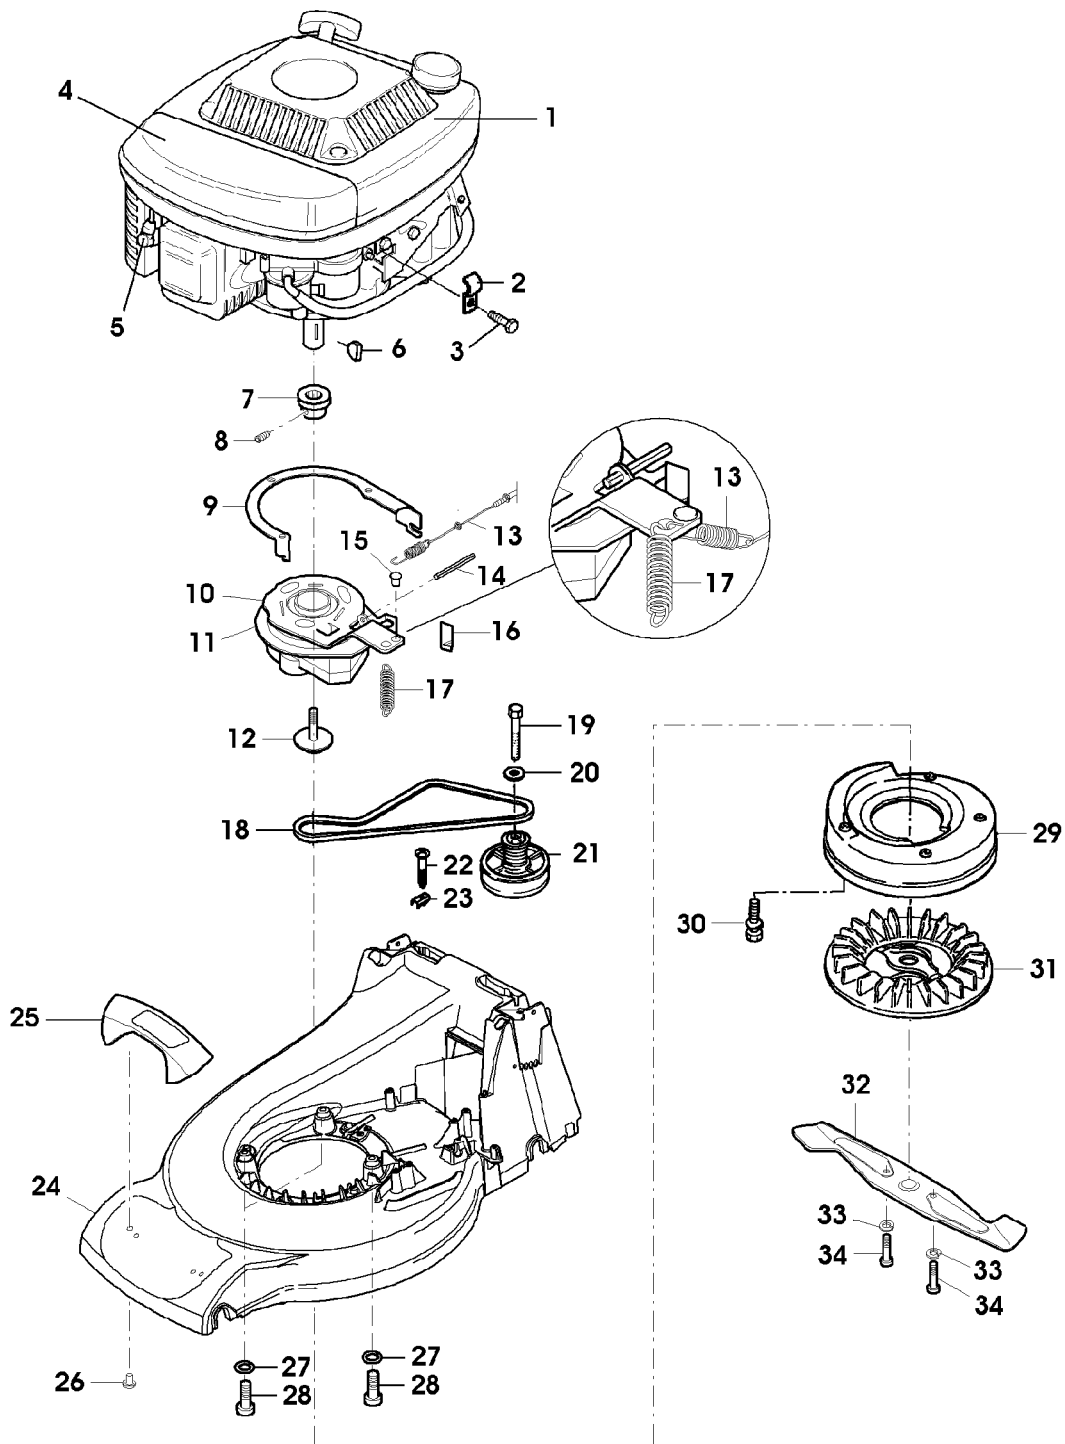

Illustration H07 GEHAEUSE, MOTOR, LUEFTER, MESSERBALKEN, ANTRIEB

SA003648

Illustration H07 GEHAEUSE, MOTOR, LUEFTER,
MESSERBALKEN, ANTRIEB

Bild Nr.	St.- Zahl	Teile Nr.	Beschreibung
1	1	SAA10115	BENZINMOTOR KAWASAKI FJ180V; MODEL AS65
2	1	LG690798	KLEMME (SUB FOR SA26799)
3	1	SA26798	SCHRAUBE
4	1	AM134111	FILTEREINSATZ
	1	M151345	FILTEREINSATZ
5	1	M802138	ZUENDKERZE
6	2	SA15967	FEDERSCHEIBE 4X6,5
7	1	SA36977	RIEMENSCHLEIFE
8	1	SA15776	STELLSCHRAUBE M6X16
9	1	SAU10230	PLATTE
10	1	GY20805	KUPPLUNG ASSY
11	1	GY20711	KUPPLUNG LOW (INCL KEY M122432)
12	1	M122432	SCHRAUBE
13	1	SAU10382	SEILZUG ASSY
14	1	SAU10021	SPANNSTIFT
15	1	SAU10017	STOPFEN
16	1	SA37623	HALTER
17	1	SA37567	ZUGFEDER
18	1	SA36717	KEILRIEMEN
19	1	SA19260	SCHRAUBE M6X60
20	1	SA15202	UNTERLEGSCHEIBE 6,4
21	1	SAA30451	RIEMENSCHLEIFE ASSY
22	1	SA29854	SCHRAUBE (A) M5X12
23	1	SA36388	KLEMME
24	1	SAA10146	MAEHGEHAEUSE
25	1	SA36405	GRIFF INCL KEY SA36391
26	2	SA35503	SCHRAUBE DUO TAPTITE CM 6X20
27	3	SA37178	FEDERRING 10MM
28	3	SA15577	SCHRAUBE M10X30
29	1	SAA34335	LUEFTERHAUBE
30	4	SA34452	SCHRAUBE DUO TAPTITE CM6,0X14
31	1	SA36293	LUEFTER
32	1	SAU10008	MAEHBALKEN
33	2	SA15234	FEDERRING
34	2	SA29691	SCHRAUBE M10X25 10.9

Illustration H17 AUFKLEBER

SA003799

Illustration H17 AUFKLEBER

Bild Nr.	St.- Zahl	Teile Nr.	Beschreibung
1	1	SA16010	AUFKLEBER
2	1	SA33217	AUFKLEBER
3	1	SA37528	AUFKLEBER
4	1	SA37559	AUFKLEBER
5	1	SA36391	AUFKLEBER