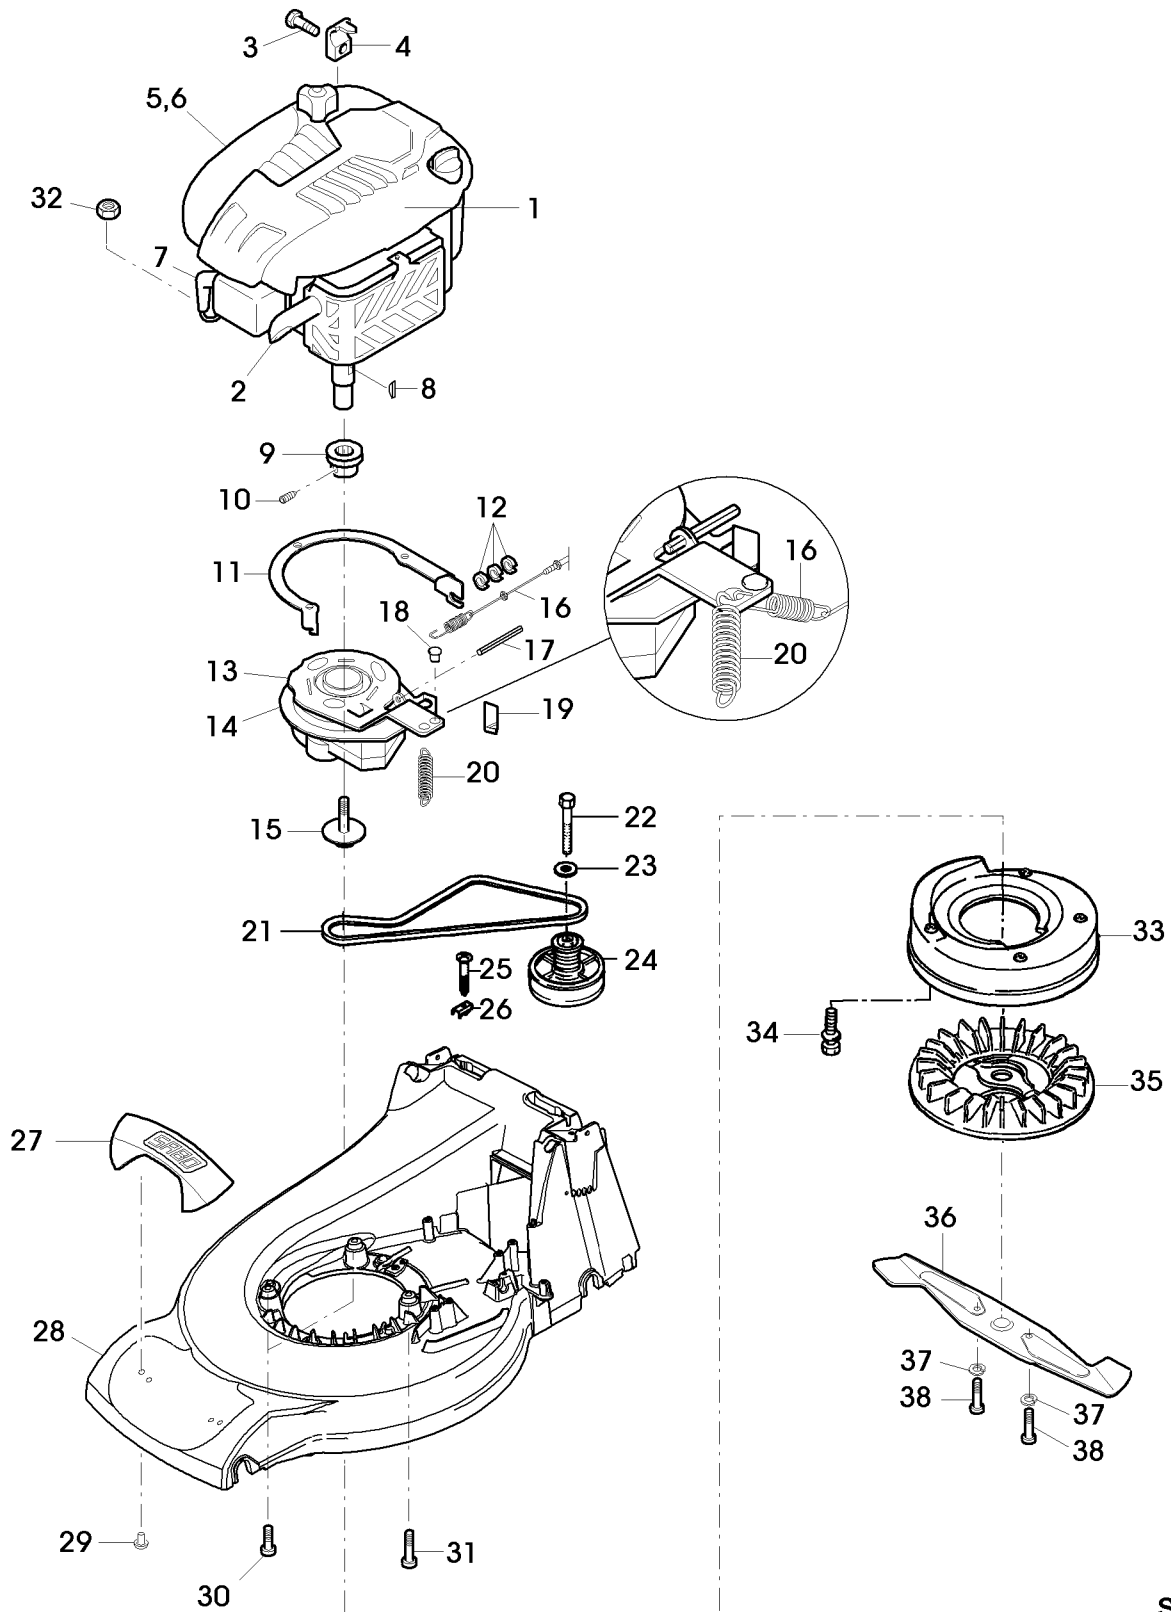

3	SA37528	WARNHINWEIS BENZINMAEH.	1	
4	SA37585	AUFKL. MOTOR	1	
5	SA36391	AUFKLEBER SABO-LOGO	1	

SA003382