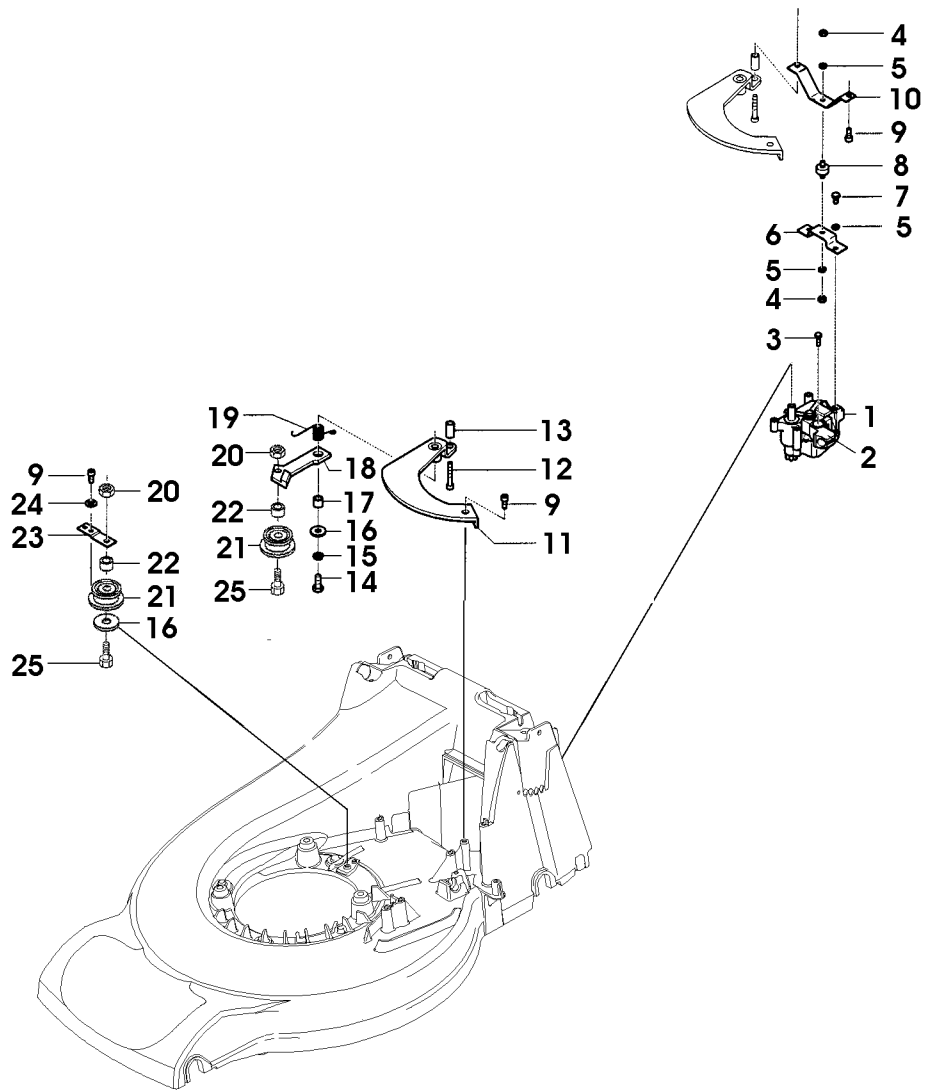

SA003383 Führungsholm Starter, Schaltung

1	SA37488	SEITENLAGER LINKS	1	
2	SA36975	KRALLENKLEMMSCHEIBE D 16	2	
3	SA37137	ABDECKUNG LINKS	1	
4	SA31377	KT-SCHRAUBE K 50X14	2	
5	SA15535	SENKSCHEIBE M 6X30	2	
6	SA36978	SCHEIBE 20,2X28X1,2 HDPE	1	
7	SA37577	BOWDENZUG GETRIEBE	1	

8	SA37576	SCHALTBÜGEL FAHRANTR.	1	
9	SA36980	BUCHSE 10,8X26,5X16,5 POM	2	
10	SA37575	SCHALTBÜGEL MESSERKUPPL.	1	
11	SA37587	BUCHSE 9X11X15	2	
12	SA37588	GEGENLAGER RECHTS	1	
13	SA15529	SENKSCHRAUBE M 6X45	1	
14	SA37572	SCHALTGEHAEUSE BBC	1	
15	SA16268	SCHRAUBE	5	
16	SA31188	SCHALTGEHAEUSE OT	1	
17	SA31709	ABDECKKAPPE	1	
18	SA31370	SCHALTGEHAEUSE UT	1	ASSY
19	SA15325	SKT.-SCHRAUBE M 6X30	1	
20	SA12768	HEBEL	1	
21	SA31371	SCHALTZUG	1	
22	SA15202	UNTERLEGSSCHEIBE 6,4	1	
23	SA11244	MUTTER M6	1	
24	SA33208	SCHALTGEHAEUSE OT VARIO	1	
25	SA36764	SCHALTGEHAEUSE UT VARIO	1	ASSY
26	SA34001	HEBEL	1	
27	SA36763	BOWDENZUG VARIO	1	
28	SA33209	GEHÄUSE	1	
29	SA37571	FÜHRUNGSHOLM OT	1	
30	SA34255	VERSCHLUSSTOPFEN	2	
31	SA35436	BOWDENZUGF/STARTERG. M6	1	
32	SA35190	BOWDENZUGFUEHRUNG M6	1	
33	SA31121	FLUEGELMUTTER	4	
34	SA11243	SCHEIBE	2	
35	SA12505	KABELBAND 115MM	4	
36	SA34405	FUEHRUNGSHOLM UT	1	
37	SA33256	HOLMBEFESTIGUNG	2	
38	SA15212	SCHEIBE A 6,4	2	
39	SA36124	DUO TAPTITE CM 6,0X30	4	
40	SA36094	TRAGEROHR	1	
41	SA31174	SKT.-SCHRAUBE M 6X100	2	
42	SA36115	ABDECKUNG DREHLAGER L+R	1	
43	SA33212	HOLMANSCHLAG	1	
44	SA31264	SCHRAUBE M 5X16	1	
45	SA36090	KERZENSCHLUESSEL SW16	1	

SA003385 Aufkleber

1	SA16010	AUFKL. SCHALTBILD	1	
2	SA33217	AUFKL. VARIOBETAETIGUNG	1	

3	SA37528	WARNHINWEIS BENZINMAEH.	1	
4	SA37585	AUFKL. MOTOR	1	
5	SA36391	AUFKLEBER SABO-LOGO	1	

SA003382

SA001853

SA003383