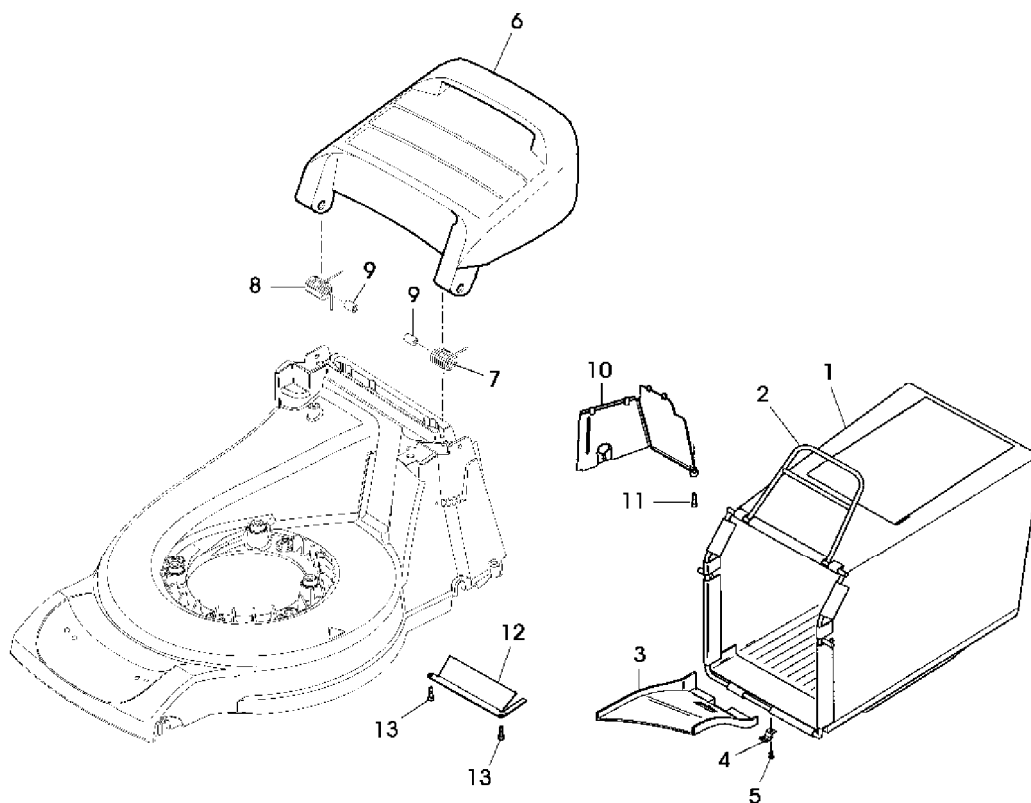

# 115-8

43-COMPACT EDV-NR.SA760 MIT 4-TAKT MOTOR B, OHNE ANTRIEB

DEFLECTOR CURTAIN  
RIDEAU DEFLECTEUR  
FANGTUCH  
TENDINA DEFLETTORE  
PANTALLA DE RETENCION  
SKYDDSDUK

SA002261 -UN-

SA002261