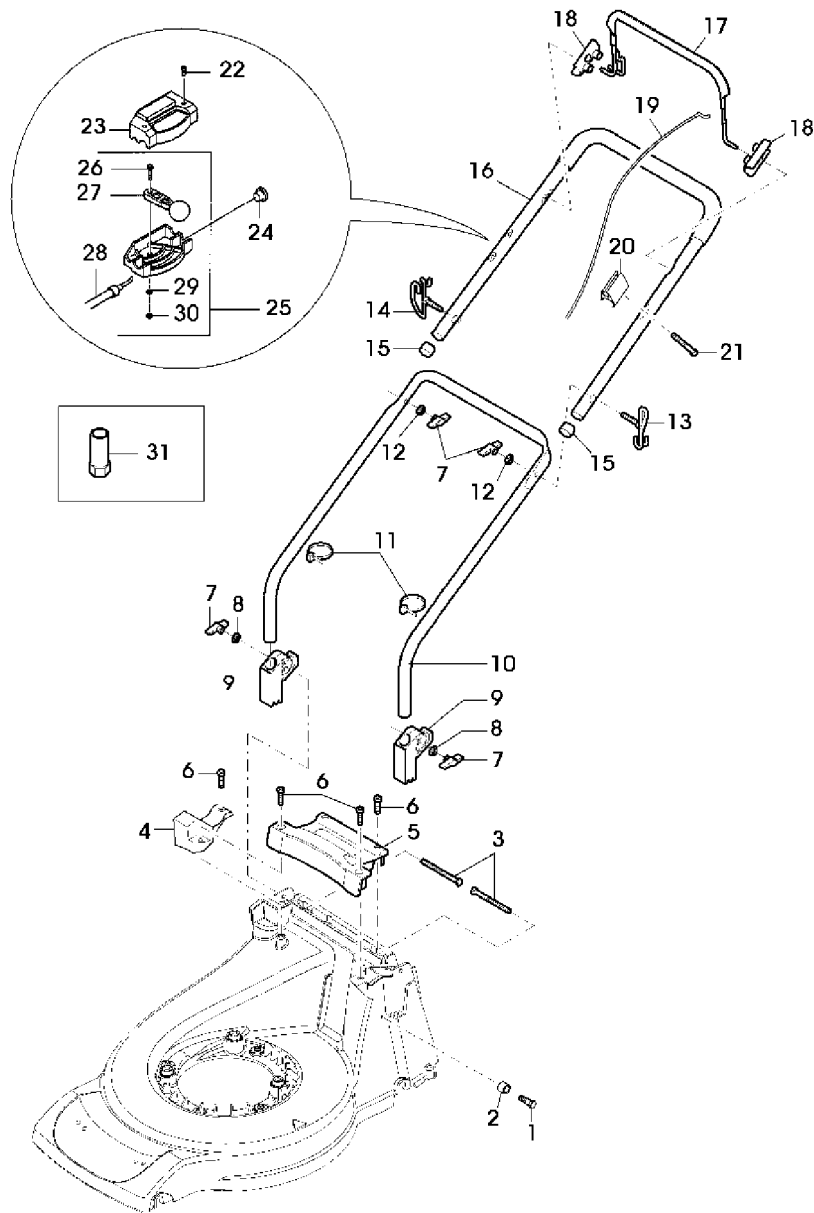

115-6

43-COMPACT EDV-NR.SA760 MIT 4-TAKT MOTOR B, OHNE ANTRIEB

GUIDE, STARTING MOTOR, SHIFT LINKAGE
GUIDE, DEMARREUR, TRINGLERIE DE COMMANDE
FUEHRUNGSHOLM, STARTER, SCHALTUNG
GUIDA, MOTORINO DI AVVIAMENTO, TIRANTERIA CAMBIO
GUIA, MOTOR DE ARRANQUE, VARILLAJE DE MANDO
STYRNING, STARTMOTOR, VAEXLINGSLAENKAGE

SA002260 -UN-

SA002260