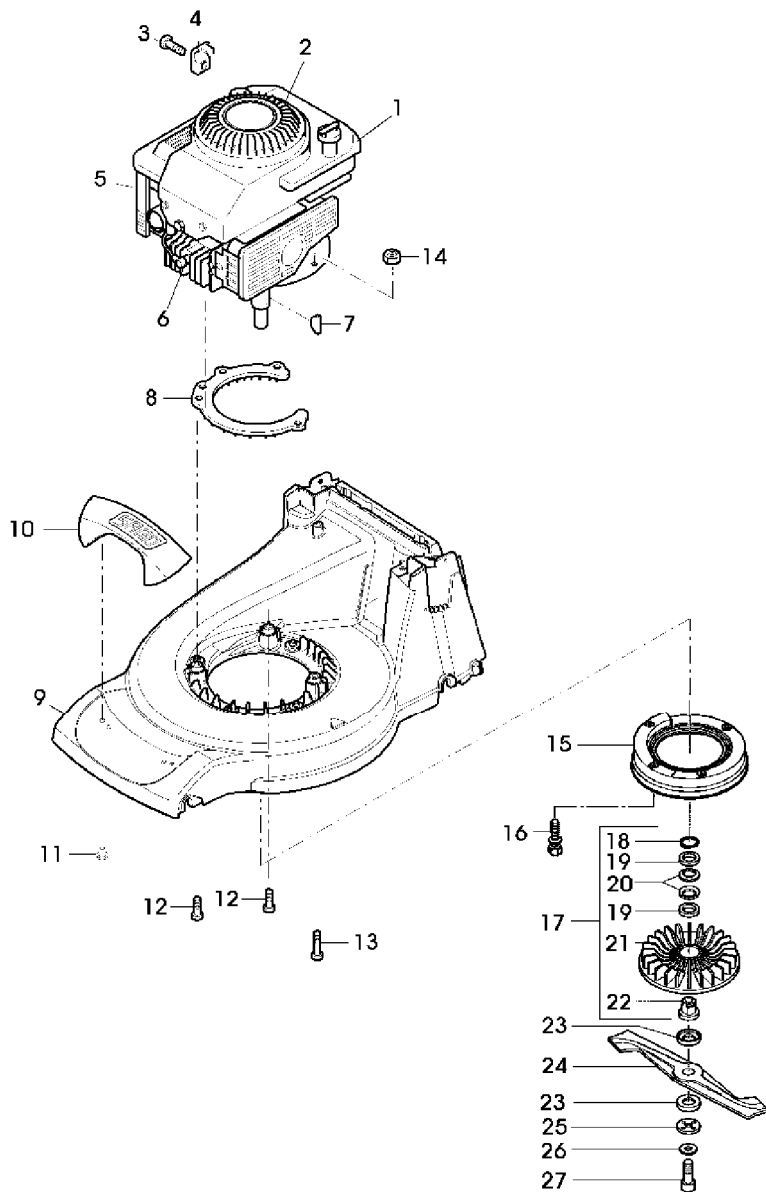

115-2

43-COMPACT EDV-NR.SA760 MIT 4-TAKT MOTOR B, OHNE ANTRIEB

HOUSING,ENGINE, FAN, MOWER DECK
CARTER, MOTEUR, VENTILATEUR, LAME
GEHAEUSE, MOTOR, LUEFTER, MESSERBALKEN
SCATOLA, MOTORE, VENTOLA, APPARATO DI TAGLIO
CAJA, MOTOR, VENTILADOR, BARRA DE CORTE
HUS, MOTOR, FLAEKT, KLIPPDAECK

SA002256 -UN-

SA002256