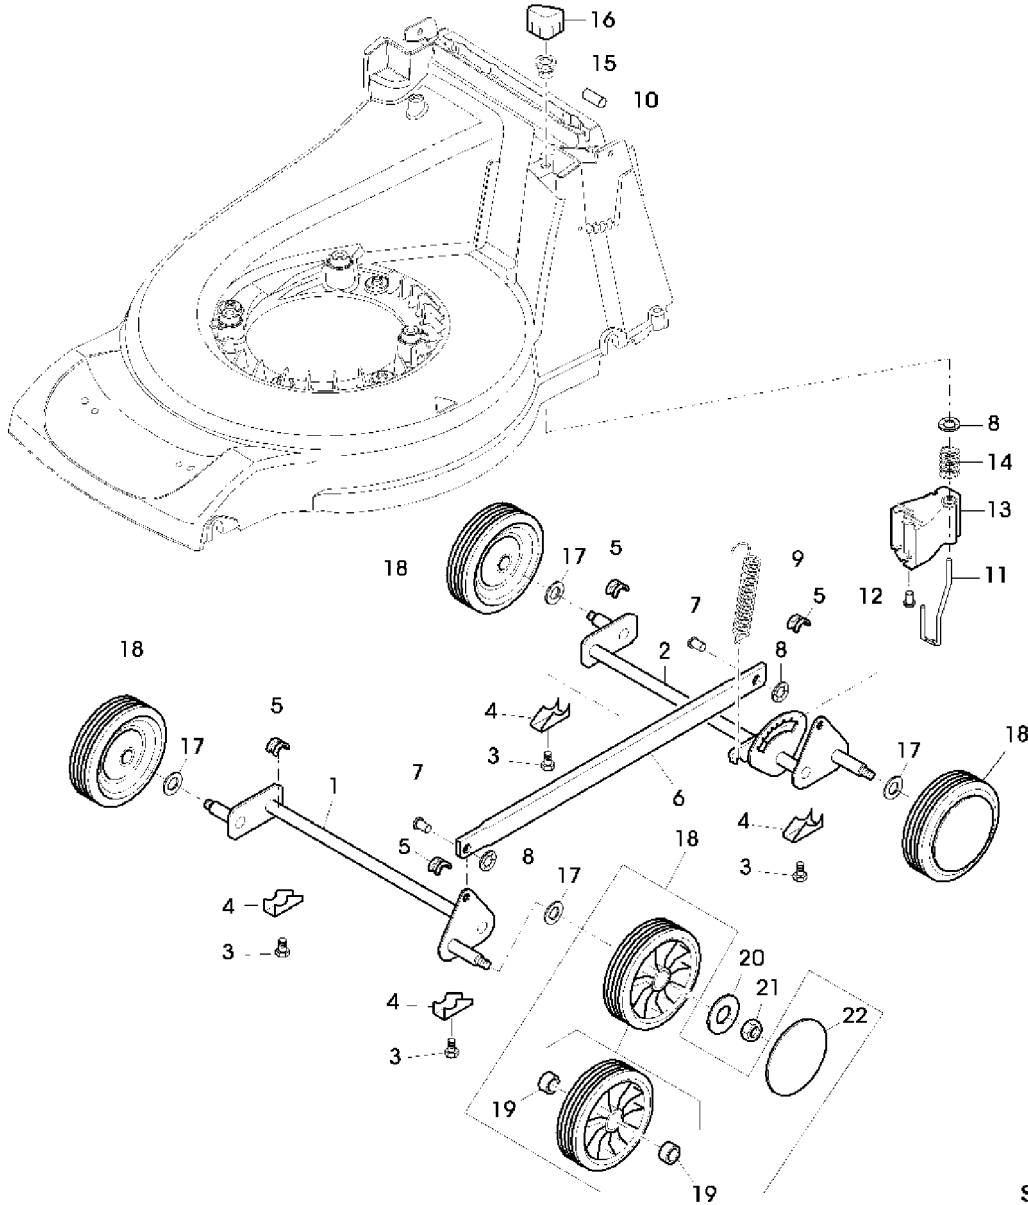

115-4

43-COMPACT EDV-NR.SA760 MIT 4-TAKT MOTOR B, OHNE ANTRIEB

FRONT AND REAR AXLE, HEIGHT ADJUSTMENT, WHEELS
ESSIEUX AVANT ET ARRIERE, REGLAGE DE LA HAUTEUR DES ROUES
VORDER- UND HINTERACHSE, HOEHENVERSTELLUNG, RAEDER
ASSALE ANTERIORE E POSTERIORE, REGOLAZIONE ALTEZZA, RUOTE
EJE DELANTERO Y TRASERO, REGLAJE DE ALTURA DE LAS RUEDAS
FRAMAXEL OCH BAKAXEL, HOEJJUSTERING, HJUL

SA002259 -UN-

SA002259