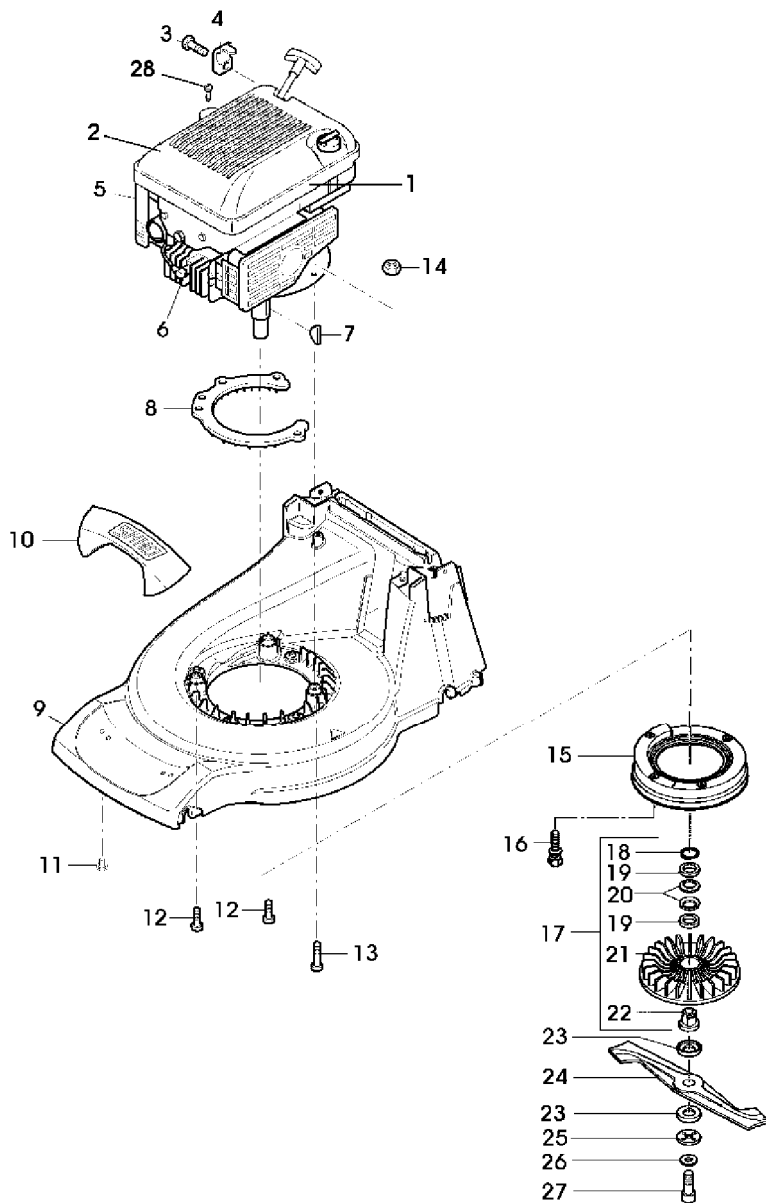

SA003815 -UN-

SA003815

116-3

43-COMPACT EDV-NR.SA762 MIT 4-TAKT MOTOR B, OHNE ANTRIEB

TEIL	STCK.NR.	BEZEICHNUNG	STCK	SERIEN-NR.	S A 7 6 2	BEMERKUNGEN
1	SAU10191	BENZINMOTOR	1		X	B QUANTUM XM55 RS MODEL 128802, TYP 1778B1
2	SA33223	HAUBE	1		X	
3	LG691044	SCHRAUBE	1		X	(SUB FOR SA26798)
4	LG690798	KLEMME	1		X	(SUB FOR SA26799)
5	LG491588JD	LUFTFILTER	1		X	(SUB FOR SA26547)
6	TY6129	ZUENDKERZE	1		X	(SUB FOR SA16815)
7	SA15967	FEDERSCHEIBE	1		X	4X6,5
8	SA34937	RING	1		X	
9	SAA37328	MAEHGEHAEUSE	1		X	
10	SAA36405	GRIFF	1		X	(INCL KEY SA36391)
11	SA37392	SCHRAUBE	2		X	6X30
12	SA15572	SCHRAUBE	2		X	M8X45
13	SA30647	SCHRAUBE	1		X	M8X75
14	14M7327	SICHERUNGSMUTTER	3		X	(A) M8 (SUB FOR SA11998)
15	SA36688	LUEFTERHAUBE	1		X	
16	SA34452	SCHRAUBE	4		X	
17	SA35172	LUEFTER	1		X	
18	SA15739	SPRENGRING	1		X	
19	SA11896	UNTERLEGSCHIEBE	2		X	
20	SA15179	TELLERFEDER	2		X	(A)
21	SA15180	LUEFTER	1		X	
22	SA35171	FLANSCH	1		X	
23	SA34368	SCHEIBE	2		X	
24	SAA34454	MESSER	1		X	
25	SA35170	SCHEIBE	1		X	
26	SA34499	SCHEIBE	1		X	
27	SA11866	SCHRAUBE	1		X	NF 3/8X44,4
28	SA16268	SCHRAUBE	4		X	4X32
..	SA571	MULCHKIT	1		X	

TEIL	STCK.NR.	BEZEICHNUNG	STCK	SERIEN-NR.	S A 7 6 2	BEMERKUNGEN
1	SA34950	AUFKLEBER	1		X	
2	SA37528	AUFKLEBER	1		X	
4	SA37381	AUFKLEBER	1		X	
5	SA36391	AUFKLEBER	1		X	