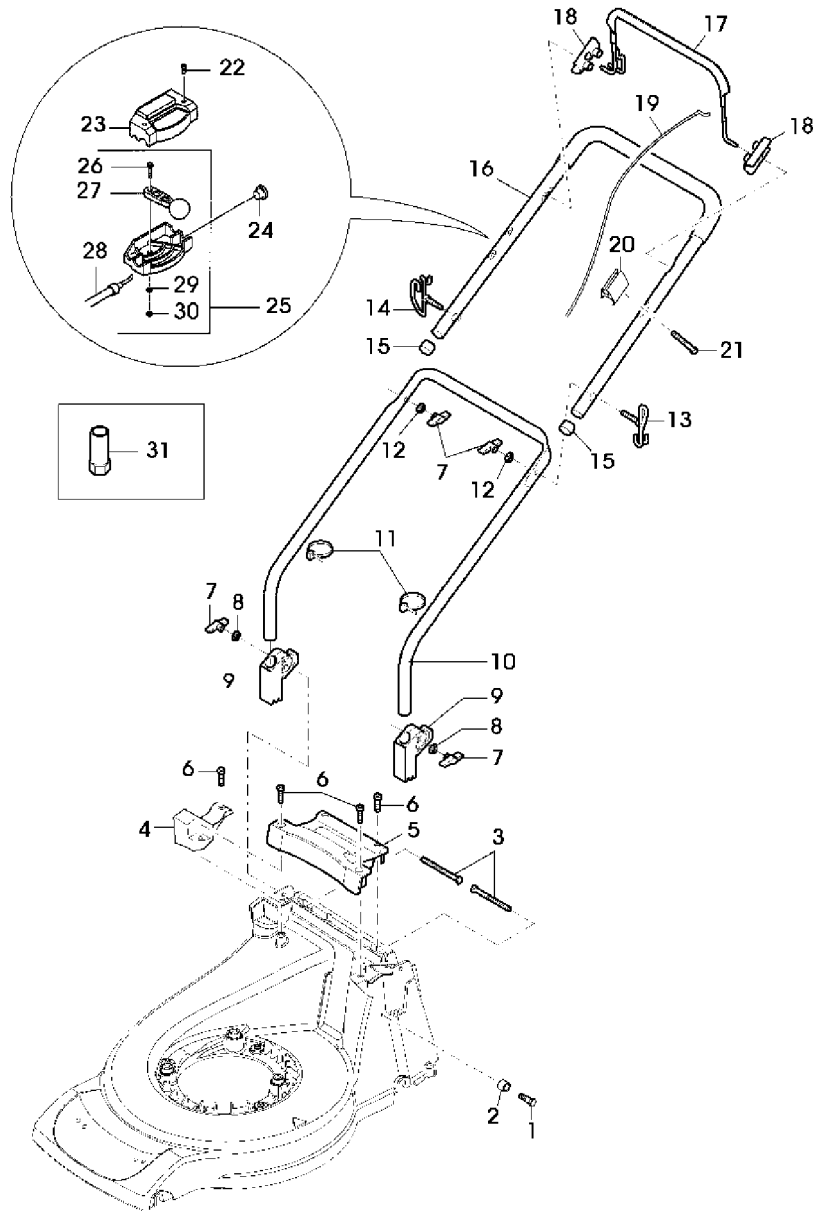

116-6

43-COMPACT EDV-NR.SA762 MIT 4-TAKT MOTOR B, OHNE ANTRIEB

GUIDE, STARTING MOTOR, SHIFT LINKAGE
GUIDE, DEMARREUR, TRINGLERIE DE COMMANDE
FUEHRUNGSHOLM, STARTER, SCHALTUNG
GUIDA, MOTORINO DI AVVIAMENTO, TIRANTERIA CAMBIO
GUIA, MOTOR DE ARRANQUE, VARILLAJE DE MANDO
STYRNING, STARTMOTOR, VAEXLINGSLAENKAGE

SA002260 -UN-

SA002260