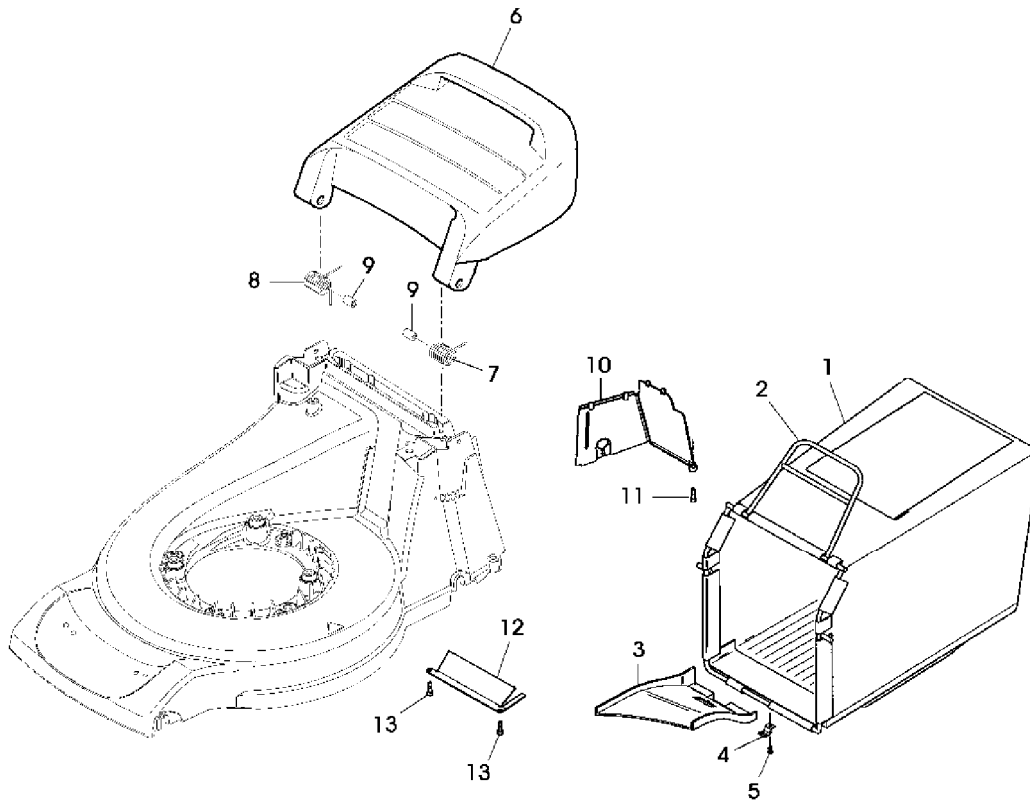

116-8

43-COMPACT EDV-NR.SA762 MIT 4-TAKT MOTOR B, OHNE ANTRIEB

DEFLECTOR CURTAIN
RIDEAU DEFLECTEUR
FANGTUCH
TENDINA DEFLETTORE
PANTALLA DE RETENCION
SKYDDSDUK

SA002261 -UN-

SA002261

116-9

43-COMPACT EDV-NR.SA762 MIT 4-TAKT MOTOR B, OHNE ANTRIEB

TEIL	STCK.NR.	BEZEICHNUNG	STCK	SERIEN-NR.	S A 7 6 2	BEMERKUNGEN
1	SAA10004	GRASFANGBEHAELTER	1		X	
2	SAA37350	HALTER	1		X	
3	SA37353	LUFTFUEHRUNG	1		X	
4	SA17715	FEDERKLEMME	1		X (A)	
5	.....	NIET	1		X	3,9X5,7 (SUB SA15641, SA15200, SA15410)
6	SA37340	KLAPPE	1		X	
7	SA31261	FEDER	1		X	LH
8	SA11397	FEDER	1		X	RH
9	SA36640	BUECHSE	2		X	
10	SA37331	PLATTE	1		X	
11	SA35503	SCHRAUBE	1		X	CM 60X20
12	SA37333	STUETZE	1		X	
13	SA34452	SCHRAUBE	2		X	CM 6,0X14
..	SA570	GRASFANGBEHAELTER	1		X	ASSY

(A) ONLY AVAILABLE AS PACKAGED SETS
SEULEMENT DISPONIBLE EN LOTS
WERDEN NUR NOCH IN PACKMENGEN GELIEFERT
DISPONIBILI SOLO COME KIT
SOLO SE OFRECE EN CONJUNTOS DE UNIDADES SUeltas
ENDAST FAERDIGPAKETERADE SATSER