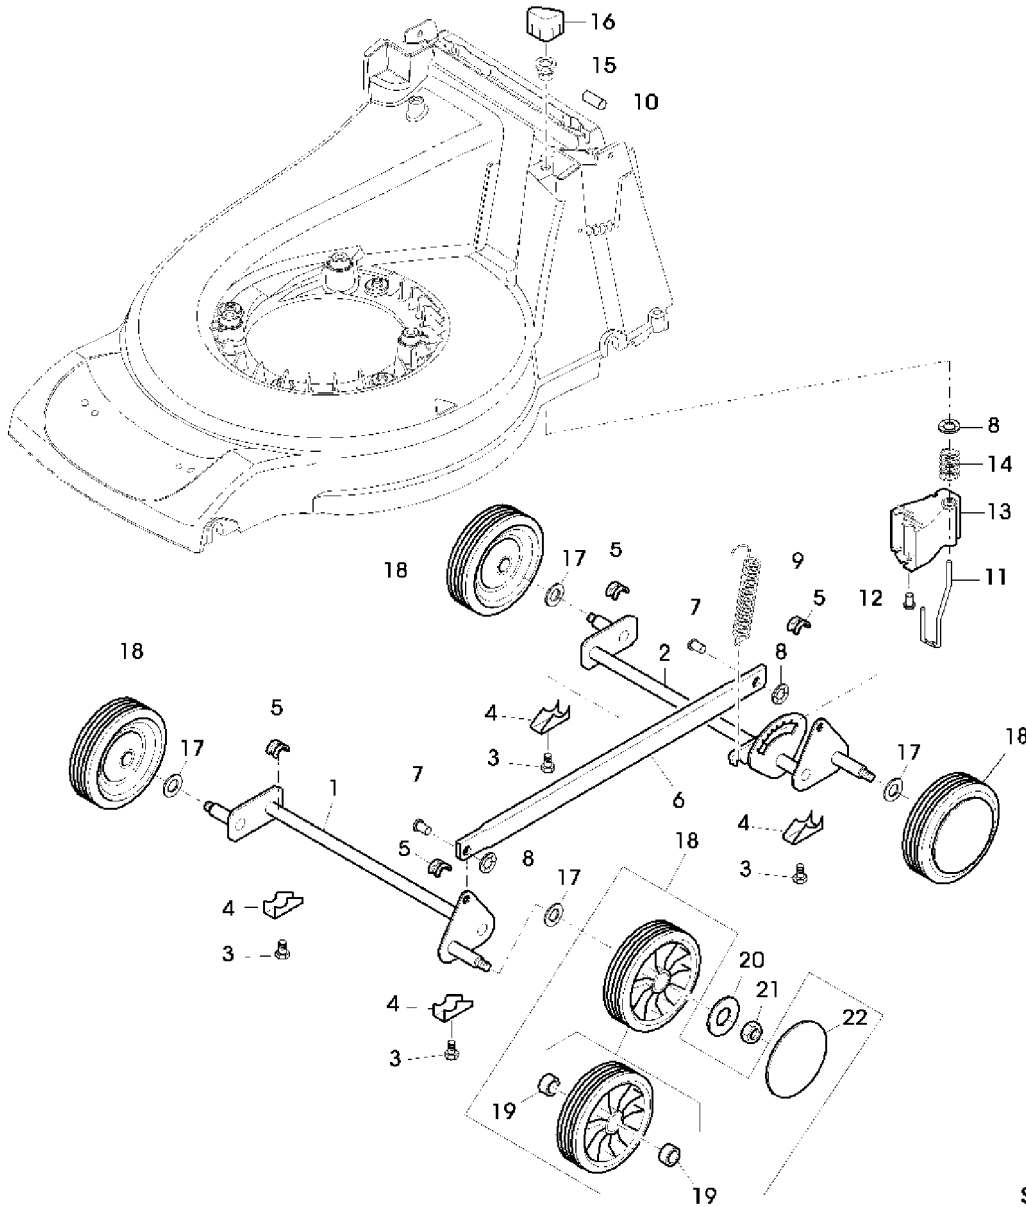

116-4

43-COMPACT EDV-NR.SA762 MIT 4-TAKT MOTOR B, OHNE ANTRIEB

FRONT AND REAR AXLE, HEIGHT ADJUSTMENT, WHEELS
ESSIEUX AVANT ET ARRIERE, REGLAGE DE LA HAUTEUR DES ROUES
VORDER- UND HINTERACHSE, HOEHENVERSTELLUNG, RAEDER
ASSALE ANTERIORE E POSTERIORE, REGOLAZIONE ALTEZZA, RUOTE
EJE DELANTERO Y TRASERO, REGLAJE DE ALTURA DE LAS RUEDAS
FRAMAXEL OCH BAKAXEL, HOEJJUSTERING, HJUL

SA002259 -UN-

SA002259