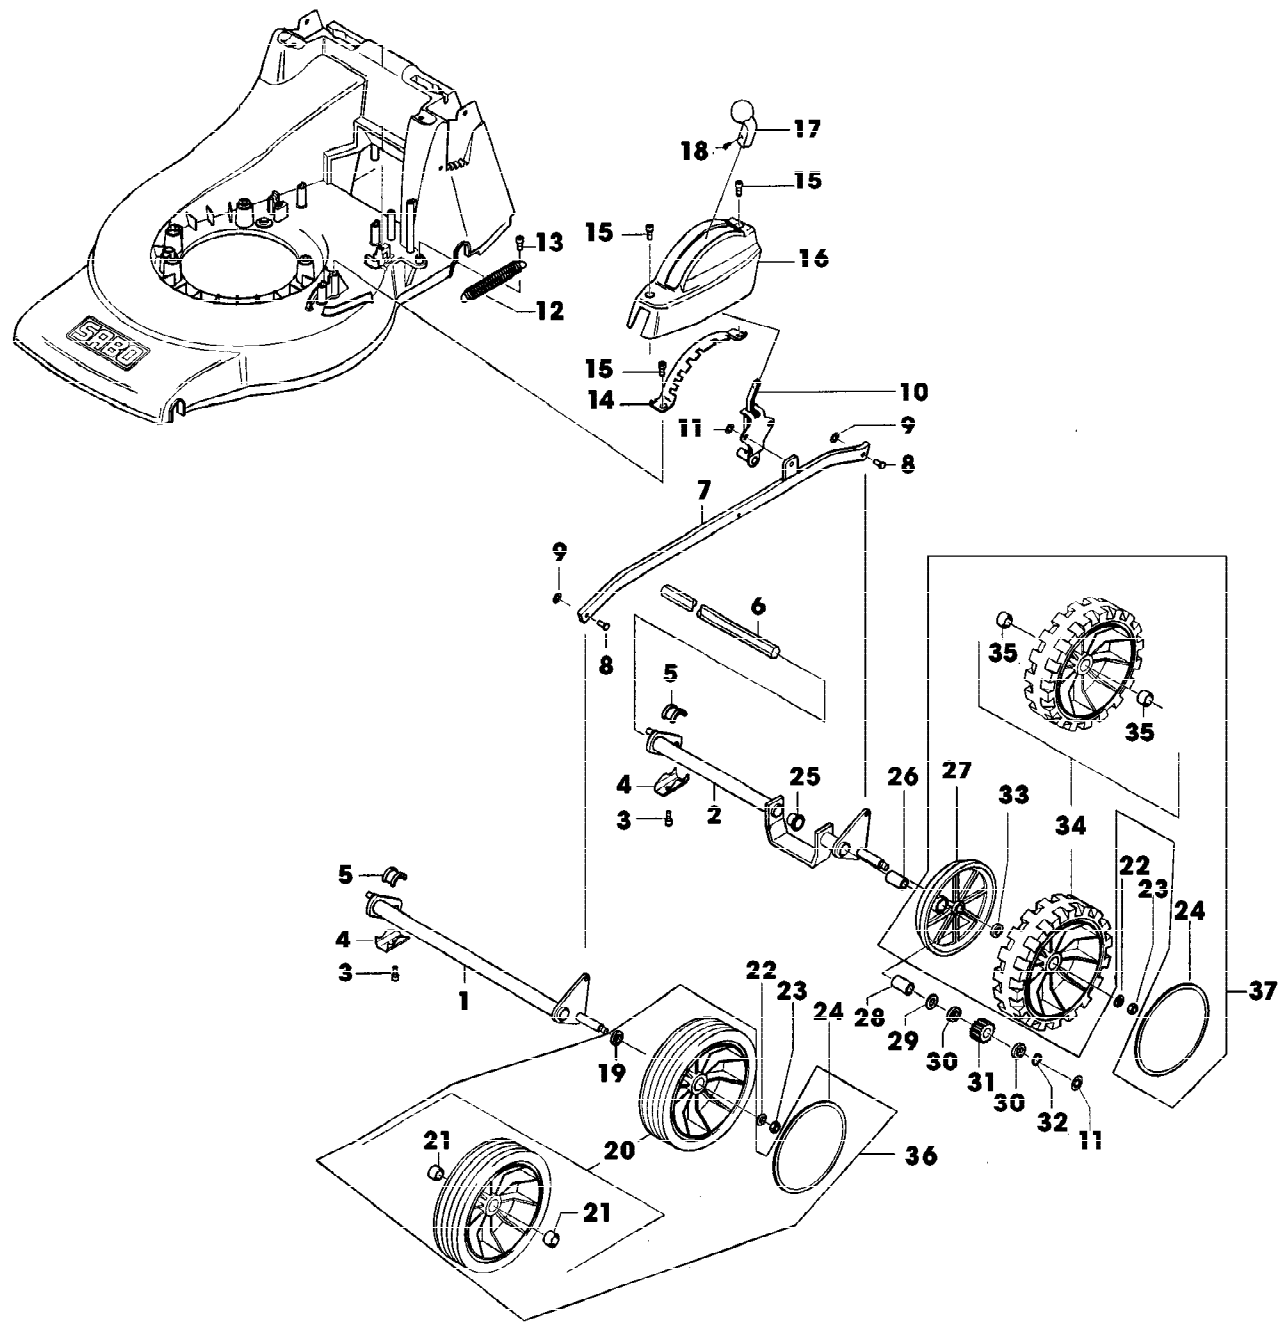

Preisnummer	Artikelnummer	Menge	Description
54	SA34831	1	GEHAEUSE * [016393-] (A) FUER FAHRANTRIEB (B) FUER MOTORBREMSE (C) WERDEN NUR NOCH IN PACKMENGEN GELIEFERT

Reihennummer	Artikelnummer	Menge	Description
1	SA36250	1	MAEHGEHAEUSE [-005042]
	SA32686	1	MAEHGEHAEUSE [005043-]
2	SA15174	1	FEDERKLEMME
3	SA29854	1	SCHRAUBE * (A) M5X12
4	SA30451	1	RIEMENSCHLEIBE ASSY
5	SA15202	1	UNTERLEGSCHEIBE 6,4
6	SA19260	1	SCHRAUBE * M6X60
7	SA15776	1	STELLSCHRAUBE M6X16
8	SA35332	1	RIEMENSCHLEIBE [-016392]
	SA35597	1	RIEMENSCHLEIBE [016393-]
9	SA12788	1	DISTANZSTUECK
10	SA36192	1	KEILRIEMEN
11	SA34937	1	RING
12	SA36239	1	RING
13	SA15967	2	KEIL * 4X6,5
14	SA11998	3	SICHERUNGSMUTTER (A) M8
15	SA26796	1	BENZINMOTOR B&S QUANTUM 5,0 HP E OR B&S QUANTUM XM50 MODEL 12F807; TYP 0638-01
16	SA35185	1	FUELLSTANDANZEIGE (INCL KEY SA34784)
17	SA34784	1	DECKEL NSEP (ORD SA35185)
18	SA26798	1	SCHRAUBE *
	SA26798	1	SCHRAUBE * [-001307]
19	SA26799	1	KLEMME
20	SA16268	2	SCHRAUBE * 4,2X32
21	SA33223	1	HAUBE
22	SA26547	1	FILTEREINSATZ
23	SA17621	1	DISTANZSTUECK [-001307]
24	SA15229	1	UNTERLEGSCHEIBE A5,3 [-001307]
25	SA17492	1	ABDECKUNG [-001307]
26	SA16815	1	ZUENDKERZE
27	SA35517	3	SCHEIBE
28	SA27518	2	SCHRAUBE * M8X55
29	SA16374	1	SCHRAUBE * M8X90
30	SA36688	1	LUEFTERHAUBE (SUB FOR SA36108)
31	SA34452	4	SCHRAUBE * DUO TAPTITE CM 6,0X14
32	SA35172	1	LUEFTER ASSY
33	SA15739	1	SPRENGRING 31X1,5
34	SA11896	2	UNTERLEGSCHEIBE
35	SA15179	2	TELLERFEDER
36	SA15180	1	LUEFTER
37	SA35171	1	FLANSCH
38	SA34368	2	SCHEIBE
39	SA34454	1	MESSER
40	SA35170	1	SCHEIBE
41	SA34499	1	SCHEIBE
42	SA15593	1	SCHRAUBE * NF 3/8X57,1
43	SA36653	1	ADAPTER [012292-] (A) WERDEN NUR NOCH IN PACKMENGEN DELIEFERT