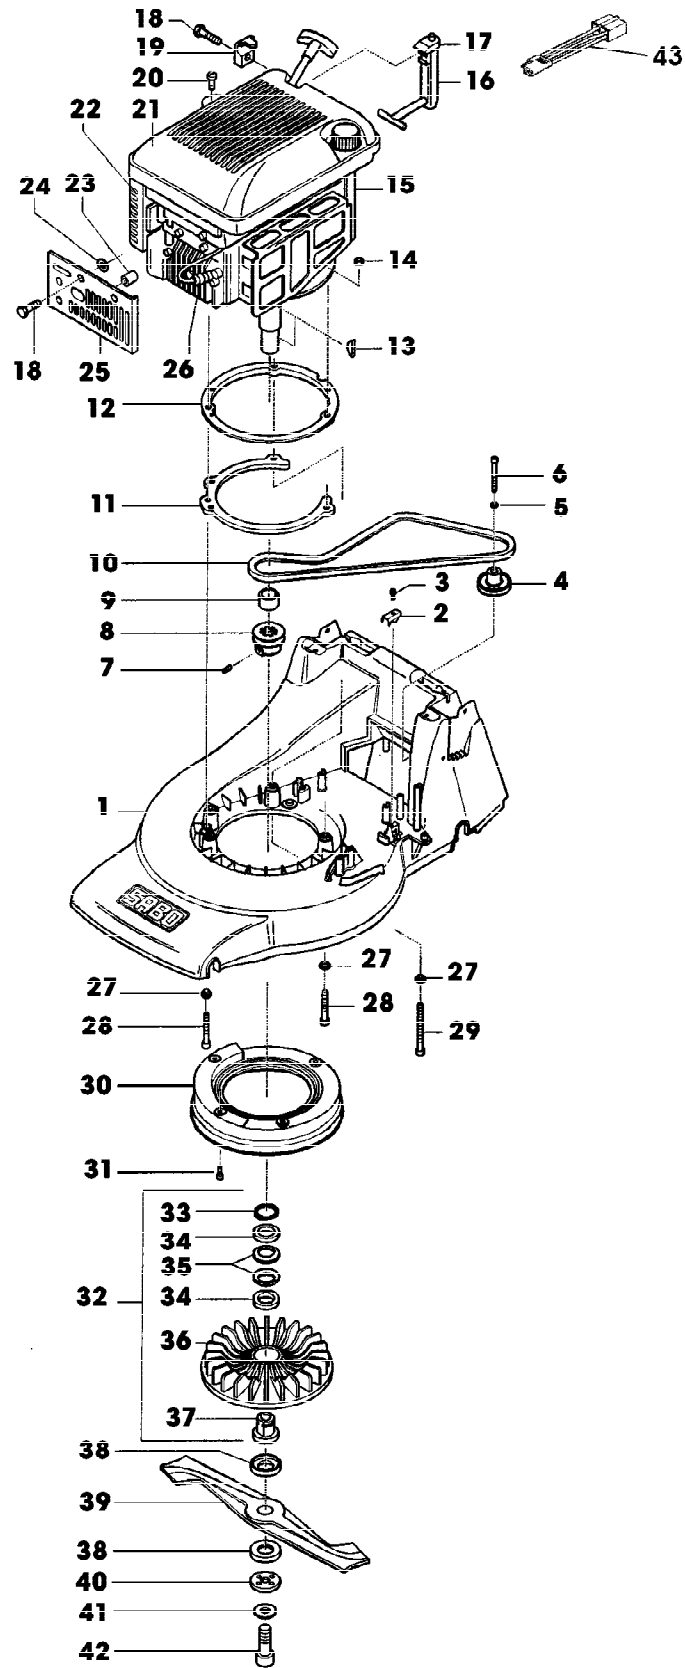

Preisnummer	Artikelnummer	Menge	Description
54	SA34831	1	GEHAEUSE * [016393-] (A) FUER FAHRANTRIEB (B) FUER MOTORBREMSE (C) WERDEN NUR NOCH IN PACKMENGEN GELIEFERT

Reihennummer	Artikelnummer	Menge	Description
1	SA36250	1	MAEHGEHAEUSE [-005042]
	SA32686	1	MAEHGEHAEUSE [005043-]
2	SA15174	1	FEDERKLEMME
3	SA29854	1	SCHRAUBE * (A) M5X12
4	SA30451	1	RIEMENSCHLEIBE ASSY
5	SA15202	1	UNTERLEGSCHEIBE 6,4
6	SA19260	1	SCHRAUBE * M6X60
7	SA15776	1	STELLSCHRAUBE M6X16
8	SA35332	1	RIEMENSCHLEIBE [-016392]
	SA35597	1	RIEMENSCHLEIBE [016393-]
9	SA12788	1	DISTANZSTUECK
10	SA36192	1	KEILRIEMEN
11	SA34937	1	RING
12	SA36239	1	RING
13	SA15967	2	KEIL * 4X6,5
14	SA11998	3	SICHERUNGSMUTTER (A) M8
15	SA26796	1	BENZINMOTOR B&S QUANTUM 5,0 HP E OR B&S QUANTUM XM50 MODEL 12F807; TYP 0638-01
16	SA35185	1	FUELLSTANDANZEIGE (INCL KEY SA34784)
17	SA34784	1	DECKEL NSEP (ORD SA35185)
18	SA26798	1	SCHRAUBE *
	SA26798	1	SCHRAUBE * [-001307]
19	SA26799	1	KLEMME
20	SA16268	2	SCHRAUBE * 4,2X32
21	SA33223	1	HAUBE
22	SA26547	1	FILTEREINSATZ
23	SA17621	1	DISTANZSTUECK [-001307]
24	SA15229	1	UNTERLEGSCHEIBE A5,3 [-001307]
25	SA17492	1	ABDECKUNG [-001307]
26	SA16815	1	ZUENDKERZE
27	SA35517	3	SCHEIBE
28	SA27518	2	SCHRAUBE * M8X55
29	SA16374	1	SCHRAUBE * M8X90
30	SA36688	1	LUEFTERHAUBE (SUB FOR SA36108)
31	SA34452	4	SCHRAUBE * DUO TAPTITE CM 6,0X14
32	SA35172	1	LUEFTER ASSY
33	SA15739	1	SPRENGRING 31X1,5
34	SA11896	2	UNTERLEGSCHEIBE
35	SA15179	2	TELLERFEDER
36	SA15180	1	LUEFTER
37	SA35171	1	FLANSCH
38	SA34368	2	SCHEIBE
39	SA34454	1	MESSER
40	SA35170	1	SCHEIBE
41	SA34499	1	SCHEIBE
42	SA15593	1	SCHRAUBE * NF 3/8X57,1
43	SA36653	1	ADAPTER [012292-] (A) WERDEN NUR NOCH IN PACKMENGEN DELIEFERT