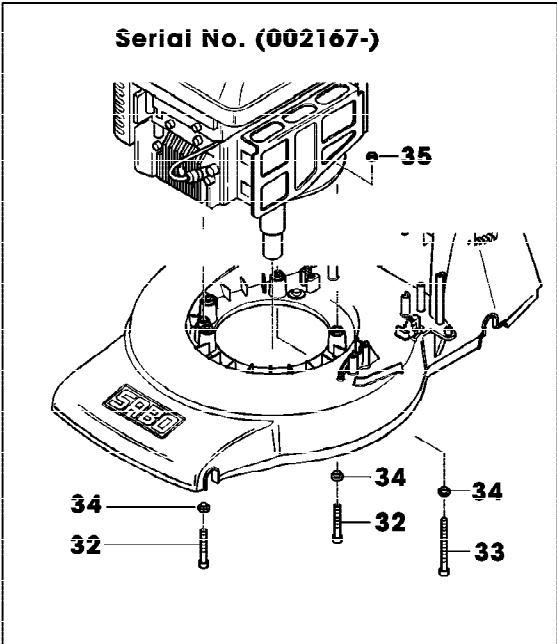

Reihennummer	Artikelnummer	Menge	Description
1	SA36250	1	MAEHGEHAEUSE [-002166]
	SA32686	1	MAEHGEHAEUSE [002167-]
2	SA15174	1	FEDERKLEMME
3	SA29854	1	SCHRAUBE * (A) M5X12
4	SA34937	1	RING
5	SA15967	2	KEIL * 4X6,5
6	SA26796	1	BENZINMOTOR B&S QUANTUM 5,0 HP E OR B&S QUANTUM XM50 MODEL 12F807; TYP 0638-01
7	SA35185	1	FUELLSTANDANZEIGE (INCL KEY SA34784)
8	SA34784	1	DECKEL NSEP (ORD SA35185)
9	SA26798	1	SCHRAUBE *
	SA26798	1	SCHRAUBE * [-000466]
10	SA26799	1	KLEMME
11	SA16268	2	SCHRAUBE * 4,2X32
12	SA33223	1	HAUBE
13	SA26547	1	FILTEREINSATZ
14	SA17621	1	DISTANZSTUECK [-000466]
15	SA15229	1	UNTERLEGSCHIEBE A5,3 [-000466]
16	SA17492	1	ABDECKUNG [-000466]
17	SA16815	1	ZUENDKERZE
18	SA15578	3	SCHRAUBE * M10X35 [-002166]
19	SA36688	1	LUEFTERHAUBE (SUB FOR SA36108)
20	SA34452	4	SCHRAUBE * DUO TAPTITE CM 6,0X14
21	SA35172	1	LUEFTER ASSY
22	SA15739	1	SPRENGRING 31X1,5
23	SA11896	2	UNTERLEGSCHIEBE
24	SA15179	2	TELLERFEDER (A)
25	SA15180	1	LUEFTER
26	SA35171	1	FLANSCH
27	SA34368	2	SCHEIBE
28	SA34454	1	MESSER
29	SA35170	1	SCHEIBE
30	SA34499	1	SCHEIBE
31	SA11866	1	SCHRAUBE * NF 3/8X44,4
32	SA15573	2	SCHRAUBE * M8X50 [002167-]
33	SA30647	1	SCHRAUBE * M8X75 [002167-]
34	SA35517	3	SCHEIBE [002167-]
35	SA11998	3	SICHERUNGSMUTTER M8 [002167-]
36	SA36653	1	ADAPTER [004579-] (A) WERDEN NUR NOCH IN PACKMENGEN DELIEFERT