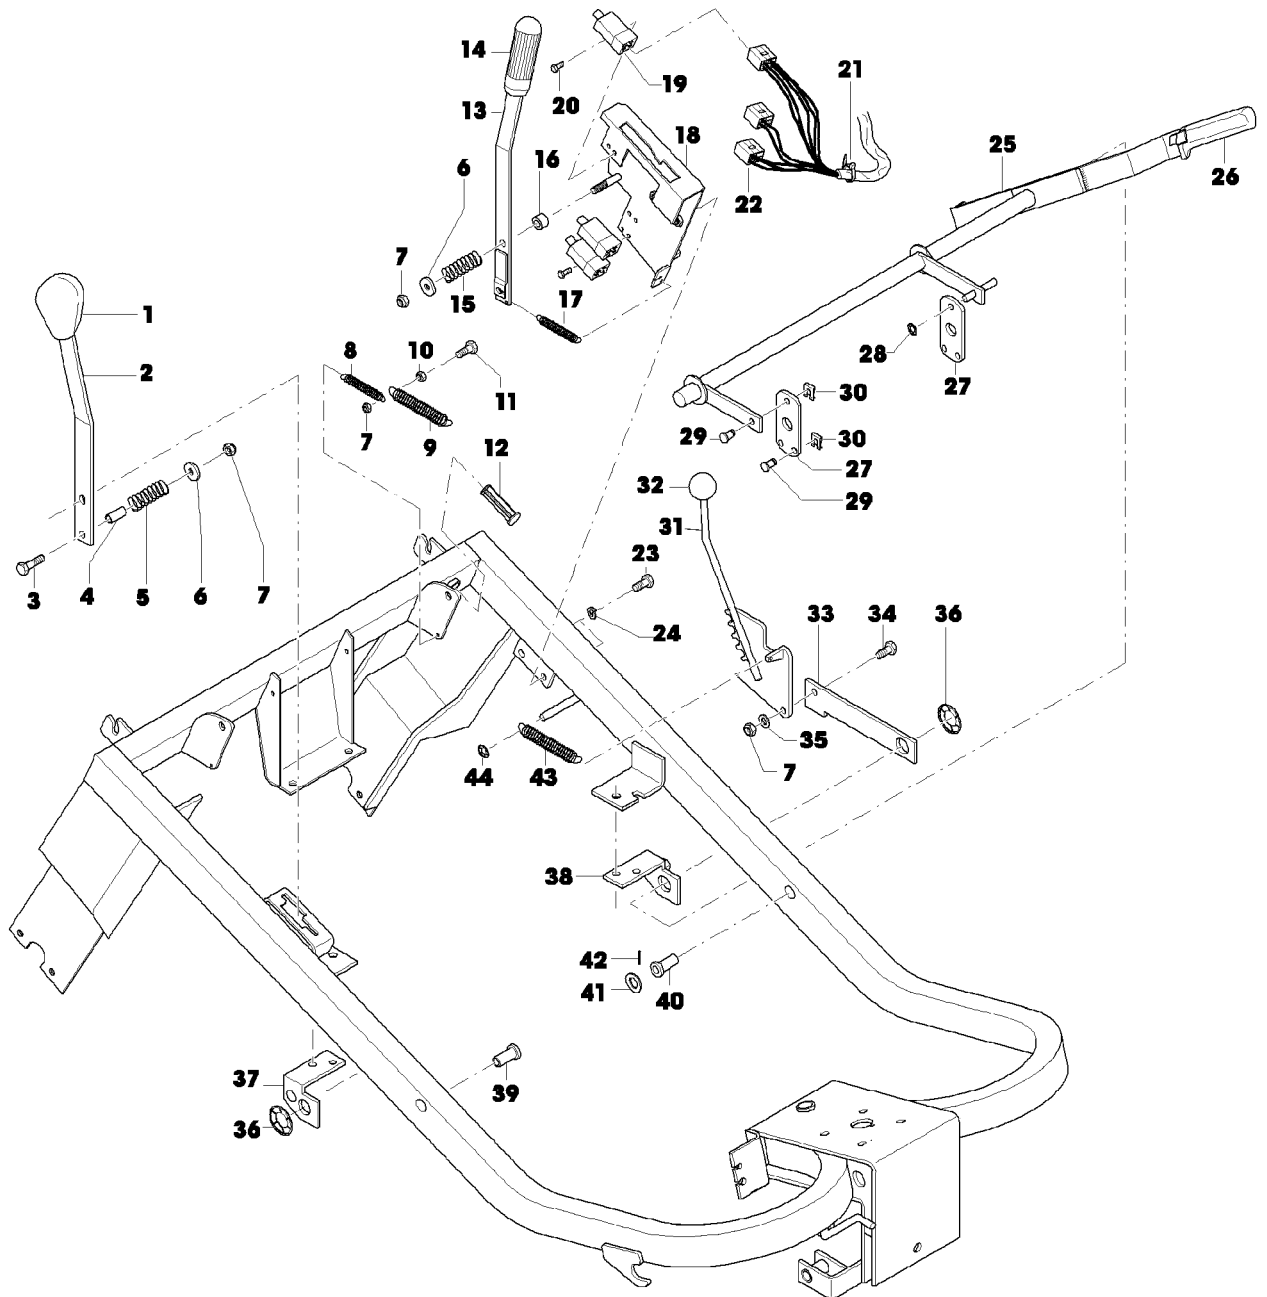

Illustration D19 FUSSPEDAL

Bild Nr.	St.- Zahl	Teile Nr.	Beschreibung
1	1	SA35935	HEBEL
2	1	SA12748	GRIFF
3	2	SA35888	ZUGFEDER
4	1	SA15412	MUTTER M6
5	2	SA15202	UNTERLEGSCHEIBE (A) 6,4
6	1	SA11244	SICHERUNGSMUTTER (A) M6
7	2	SA18758	DISTANZSTUECK
8	1	SA35859	BOLZEN
9	1	SA35854	PEDAL LOW
10	1	SA35863	SCHEIBE 21X37X3 PA
11	1	SA35869	MUTTER M12
12	1	SA15325	SECHSKANTSCHRAUBE (A) M6X30
13	1	SA34225	SECHSKANTSCHRAUBE M8X60
14	2	SA15413	MUTTER (A) M8
15	1	SA35853	PEDAL UP
16	2	SA15637	SCHRAUBE M8X25
17	1	SA35871	BELAG
18	6	14M7327	SICHERUNGSMUTTER (A) M8 (SUB FOR SA11998)
19	2	SA35589	FEDERKLEMME 8SXN59
20	1	SA35627	SEILZUG
21	2	SA35588	BOLZEN
22	1	SA35639	SEILZUG (B)
23	3	RA1000652	KABELBINDER (SUB FOR SA12505)
24	1	SA35915	RING

(A) WERDEN NUR NOCH IN PACKMENGEN DELIEFERT
(B) FUER BREMSE

Illustration D21 SCHALTGESTAENGE FAHRANTRIEB,
MESSERKUPPLUNG,
HOEHENVERSTELLUNG

SA000795