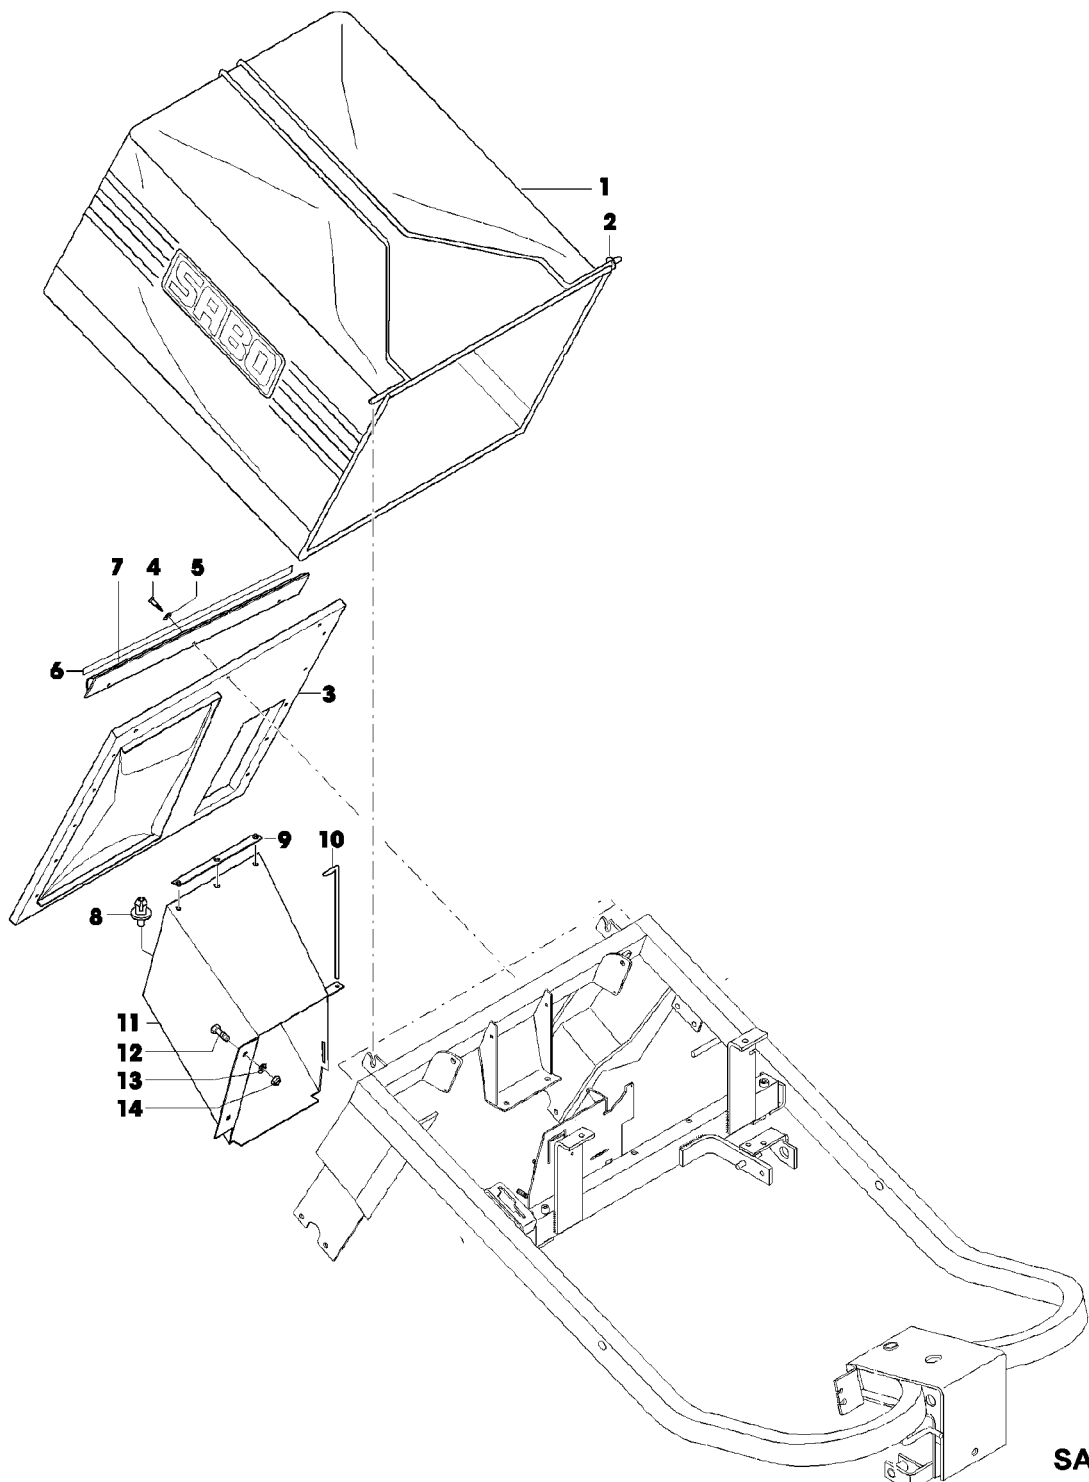

(A) WERDEN NUR NOCH IN PACKMENGEN GELIEFERT
(B) MIT STOLLENPROFIL
(C) MIT PFEILPROFIL

Illustration D01 FANGEINRICHTUNG

SA000803

Illustration D01 FANGEINRICHTUNG

Bild Nr.	St.- Zahl	Teile Nr.	Beschreibung
1	1	SA35664	GRASFANGBEHAELTER
2	1	SA35655	RAHMEN
3	1	SAA35653	PLATTE ASSY
4	13	SA35872	SCHRAUBE B4,8X25
5	13	SA15201	UNTERLEGSCHEIBE (A) 5,3
6	1	SA36145	LASCHE
7	1	SA35819	U-PROFIL
8	6	SA34947	NIET 8X12 POM
9	2	SA35878	STREIFEN UP, LOW
10	1	SA35705	STANGE
11	1	SA35710	VERLAENGERUNG
12	2	SA15331	SECHSKANTSCHRAUBE M8X20
13	2	SA15213	UNTERLEGSCHEIBE
14	2	14M7327	SICHERUNGSMUTTER (A) M8 (SUB FOR SA11998) (A) WERDEN NUR NOCH IN PACKMENGEN GELIEFERT