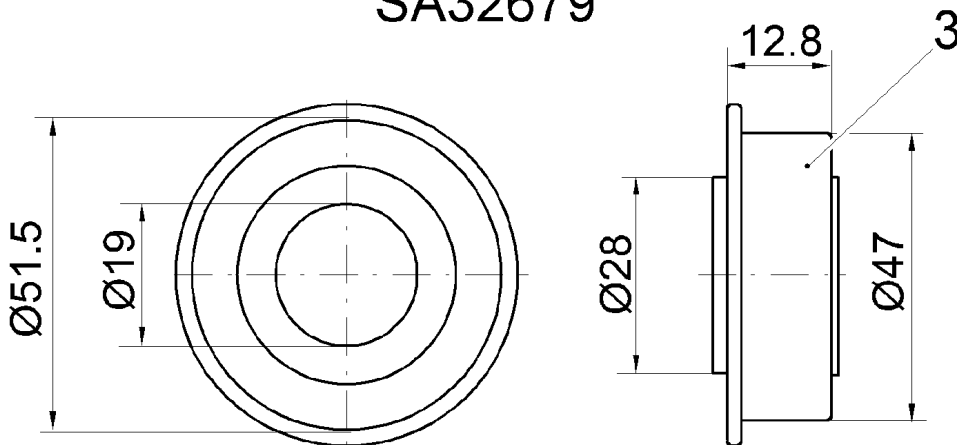

(A) WERDEN NUR NOCH IN PACKMENGEN GELIEFERT
(B) SIEHE BILD SA000980 UEBERSICHT KUGELLAGER
(C) MIT STOLLENPROFIL
(D) MIT PFEILPROFIL

SA35678

SA32678

SA32679

SA000980

Illustration C21 UEBERSICHT KUGELLAGER

Bild Nr.	St.- Zahl	Teile Nr.	Beschreibung
1	AR	AM118315	KUGELLAGER (SUB FOR SA35678)
2	AR	SA32678	KUGELLAGER
3	AR	SA32679	KUGELLAGER