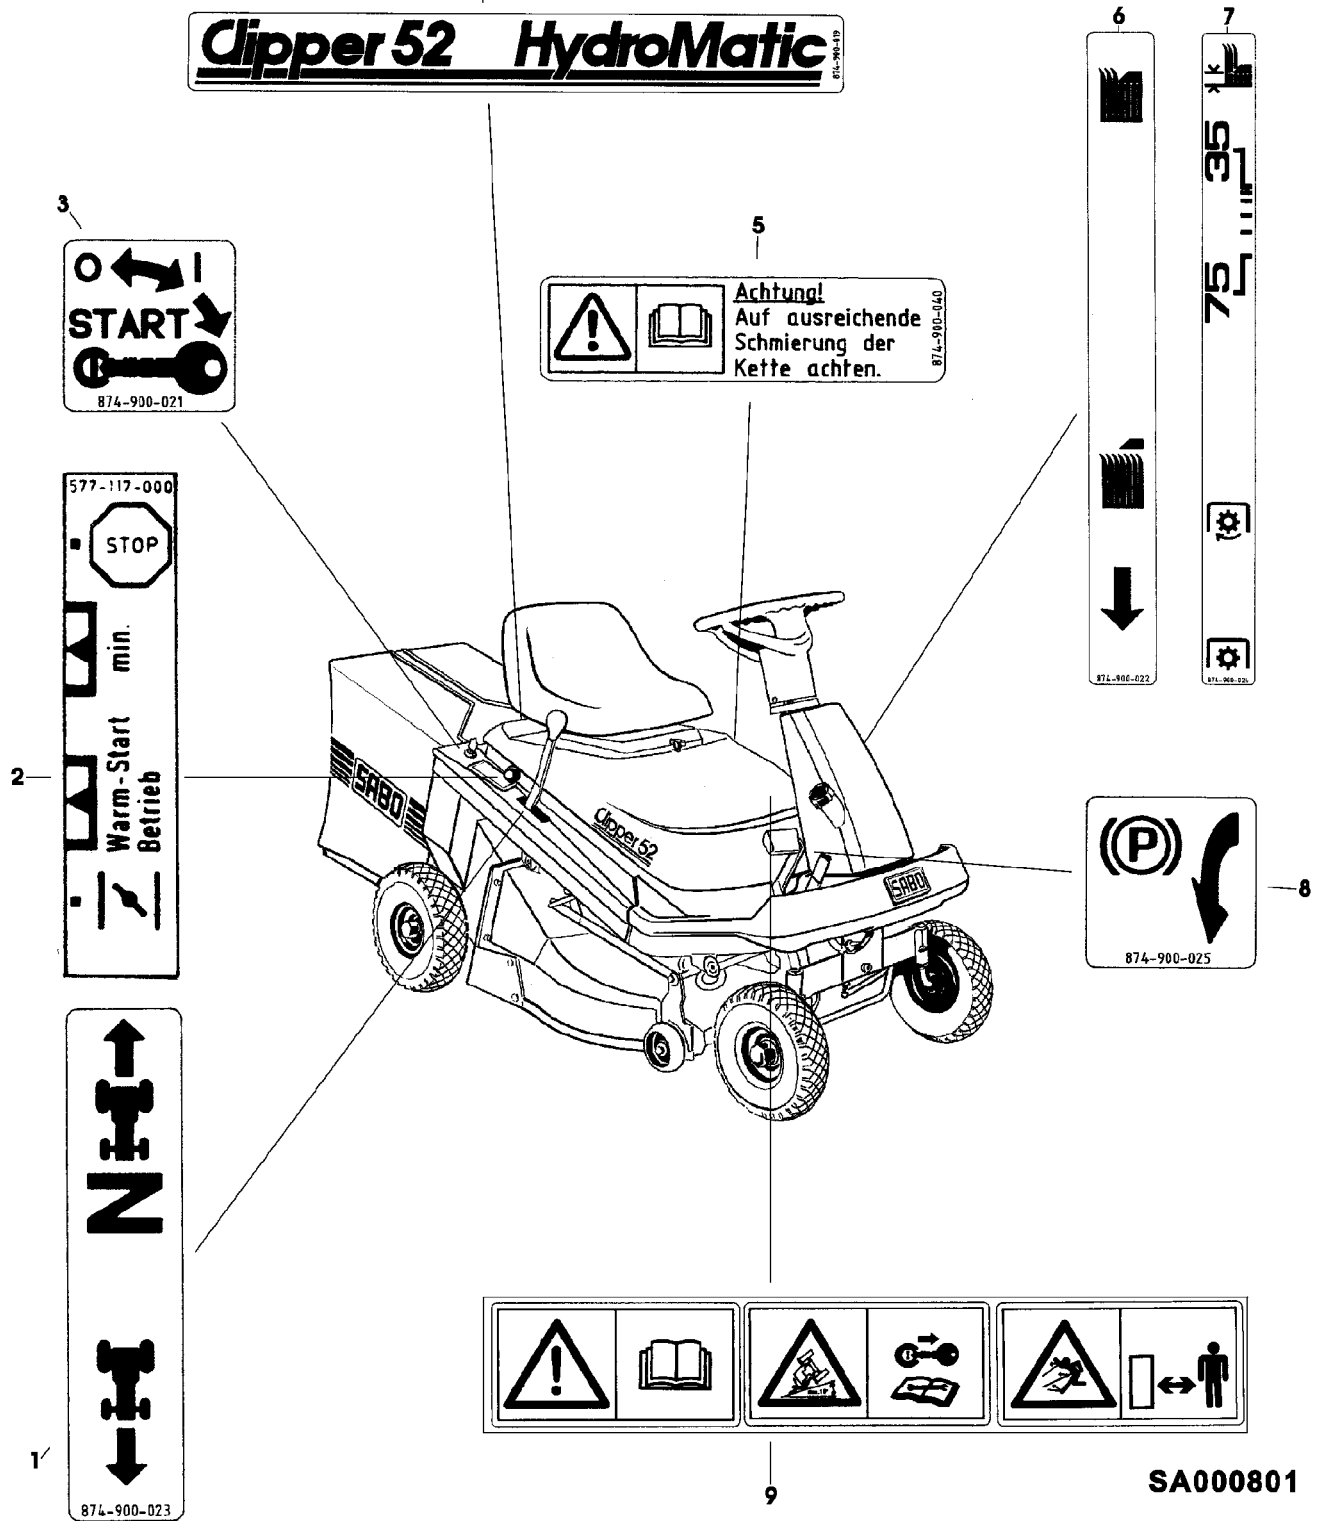

Illustration E09 AUFKLEBER

Bild Nr.	St.- Zahl	Teile Nr.	Beschreibung
1	1	SA35844	AUFKLEBER
2	1	SA11254	AUFKLEBER
3	1	SA35847	AUFKLEBER
4	1	SA35666	AUFKLEBER
5	1	SA35912	AUFKLEBER
6	1	SA35846	AUFKLEBER
7	1	SA35845	AUFKLEBER
8	1	SA35886	AUFKLEBER
9	1	SA35616	AUFKLEBER