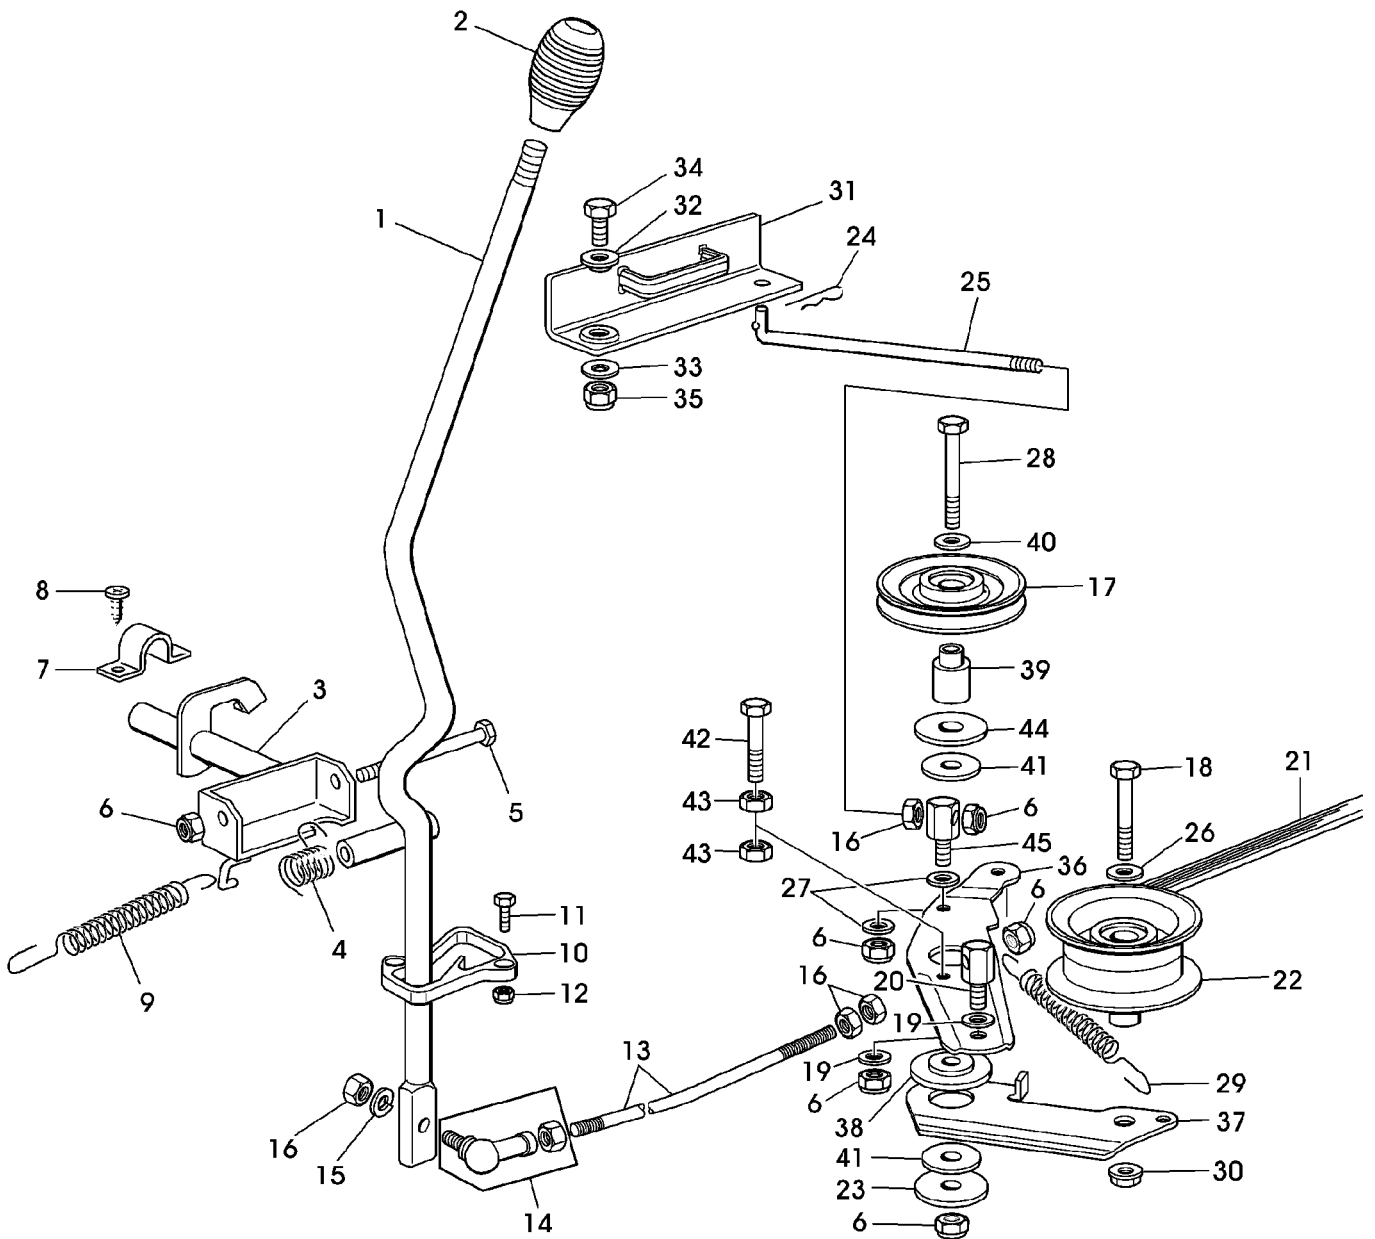

Illustration B22 MAEHWERK-ANTRIEB

ST000342

Illustration B22 MAEHWERK-ANTRIEB

Bild Nr.	St.-Zahl	Teile Nr.	Beschreibung
1	1	SB84317059/0	HEBEL
2	1	SB25394510/0	KNOPF
3	1	SB84001007/0	ACHSE
4	1	SB25430226/0	FEDER
5	1	SB12692050/0	SCHRAUBE
6	5	14M7166	SICHERUNGSMUTTER M8
7	2	SB25547049/0	PLATTE
8	4	SB12731601/0	SCHRAUBE
9	1	SB25430220/0	BLATTFEDER
10	1	SB27487000/0	SCHUH
11	2	19M7560	SECHSKANTSCHRAUBE M6X16
12	2	14M7165	SICHERUNGSMUTTER M6
13	1	SB27034061/1	STANGE (SUB FOR SB27034061/0)
14	1	SB22746601/0	KUGELZAPFEN
15	1	SB12583500/0	FEDERRING
16	3	14M7029	MUTTER M8
17	1	SB81000772/2	RIEMENSCHLEIFE
18	1	SB12691900/0	SCHRAUBE
19	2	SB25670011/0	UNTERLEGSCHEIBE
20	1	SB25510040/1	STIFT
21	1	SB35061423/0	KEILRIEMEN (SUB FOR SB35061424/0)
22	1	SB27604002/0	RIEMENSCHLEIFE
23	1	SB12523070/0	UNTERLEGSCHEIBE
24	1	SB24487997/0	SPLINT
25	1	SB27034051/0	STANGE
26	1	24M7298	UNTERLEGSCHEIBE 8,4X24X2MM
27	2	SB25670011/0	UNTERLEGSCHEIBE
28	1	19M7318	SCHRAUBE M8X30
29	1	SB25430210/0	BLATTFEDER
30	1	SB12293201/0	MUTTER
31	1	SB84220501/0	BREMSE
32	1	SB22041980/0	BUECHSE
33	1	SB22672152/0	UNTERLEGSCHEIBE
34	1	19M7139	SECHSKANTSCHRAUBE M8X20
35	1	SB12155010/0	MUTTER
36	1	SB27315059/1	HEBEL (SUB FOR SB27315059/0)
37	1	SB84317069/0	HEBEL
37	1	SB27315107/0	HEBEL
38	1	SB27047000/0	BUECHSE
39	1	SB27160051/1	DISTANZSTUECK
40	1	24M7055	UNTERLEGSCHEIBE 8,4X17X1,6MM
41	2	SB22672152/0	UNTERLEGSCHEIBE
42	1	SB12691900/0	SCHRAUBE
43	2	SB12293201/0	MUTTER M8
44	1	SB12523070/0	UNTERLEGSCHEIBE
45	1	SB25510041/1	STIFT