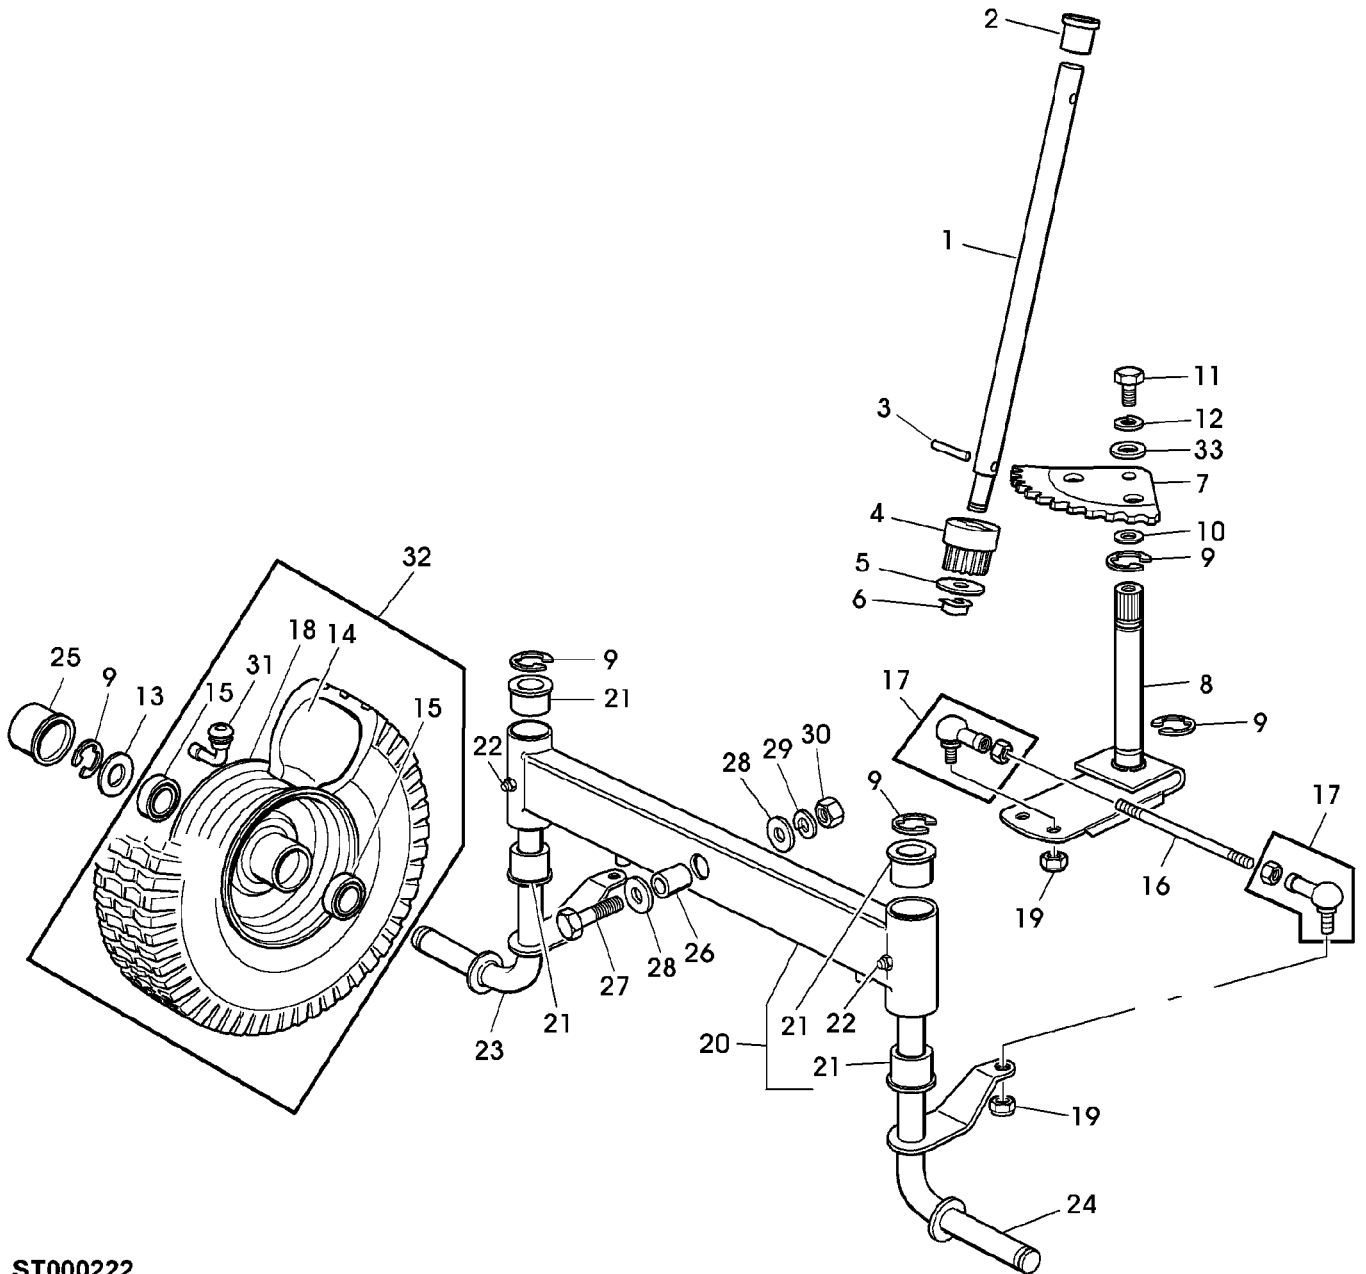

Illustration A17 VORDERACHSE, LENKUNG

ST000222

Illustration A17 VORDERACHSE, LENKUNG

Bild Nr.	St.- Zahl	Teile Nr.	Beschreibung
1	1	SB27520050/0	LENKSAEULE
2	1	SB25038003/0	BUECHSE
3	1	SB12622650/0	STIFT 6X35MM
4	1	SB27570050/0	RITZEL
5	1	24M7047	UNTERLEGSCHEIBE 13X24X2,5MM
6	1	SB12436030/0	PLATTE
7	1	SB84735551/0	LENKSPINDEL
8	1	SB84000501/0	WELLE
9	6	SB12001000/0	SPRENGRING
10	2	SB12520031/0	UNTERLEGSCHEIBE
11	1	19M7139	SECHSKANTSCHRAUBE M8X20
12	1	SB12583500/0	FEDERRING
13	2	SB25670005/1	UNTERLEGSCHEIBE
14	1	SB27590050/0	SCHUH
15	2	SB25122200/1	LAGER
16	2	SB27840050/0	SPURSTANGEN-BAUGRUPPE
17	4	SB22746600/0	WELLENGELENK
18	1	SB84044000/0	FELGE FRONT
19	4	14M7167	SICHERUNGSMUTTER M10
20	1	SB84034057/0	VORDERACHSE INCL KEYS 21,22
21	4	SB25034002/1	BUECHSE
22	2	SB12379511/0	SCHMIERNIPPEL M6X1
23	1	SB84230401/0	ACHSE RH
24	1	SB84230403/0	ACHSE LH
25	2	SB22110230/0	DECKEL
26	1	SB25160016/0	DISTANZSTUECK
27	1	SB12692695/0	SCHRAUBE
28	2	SB12523100/0	UNTERLEGSCHEIBE
29	1	SB12587100/0	STANGE
30	1	SB12295300/0	MUTTER
31	2	SB25950002/0	VENTIL
32	2	SB84680052/0	RAD ASSY, FRONT
33	1	24M7055	UNTERLEGSCHEIBE 8,4X17X1,6MM