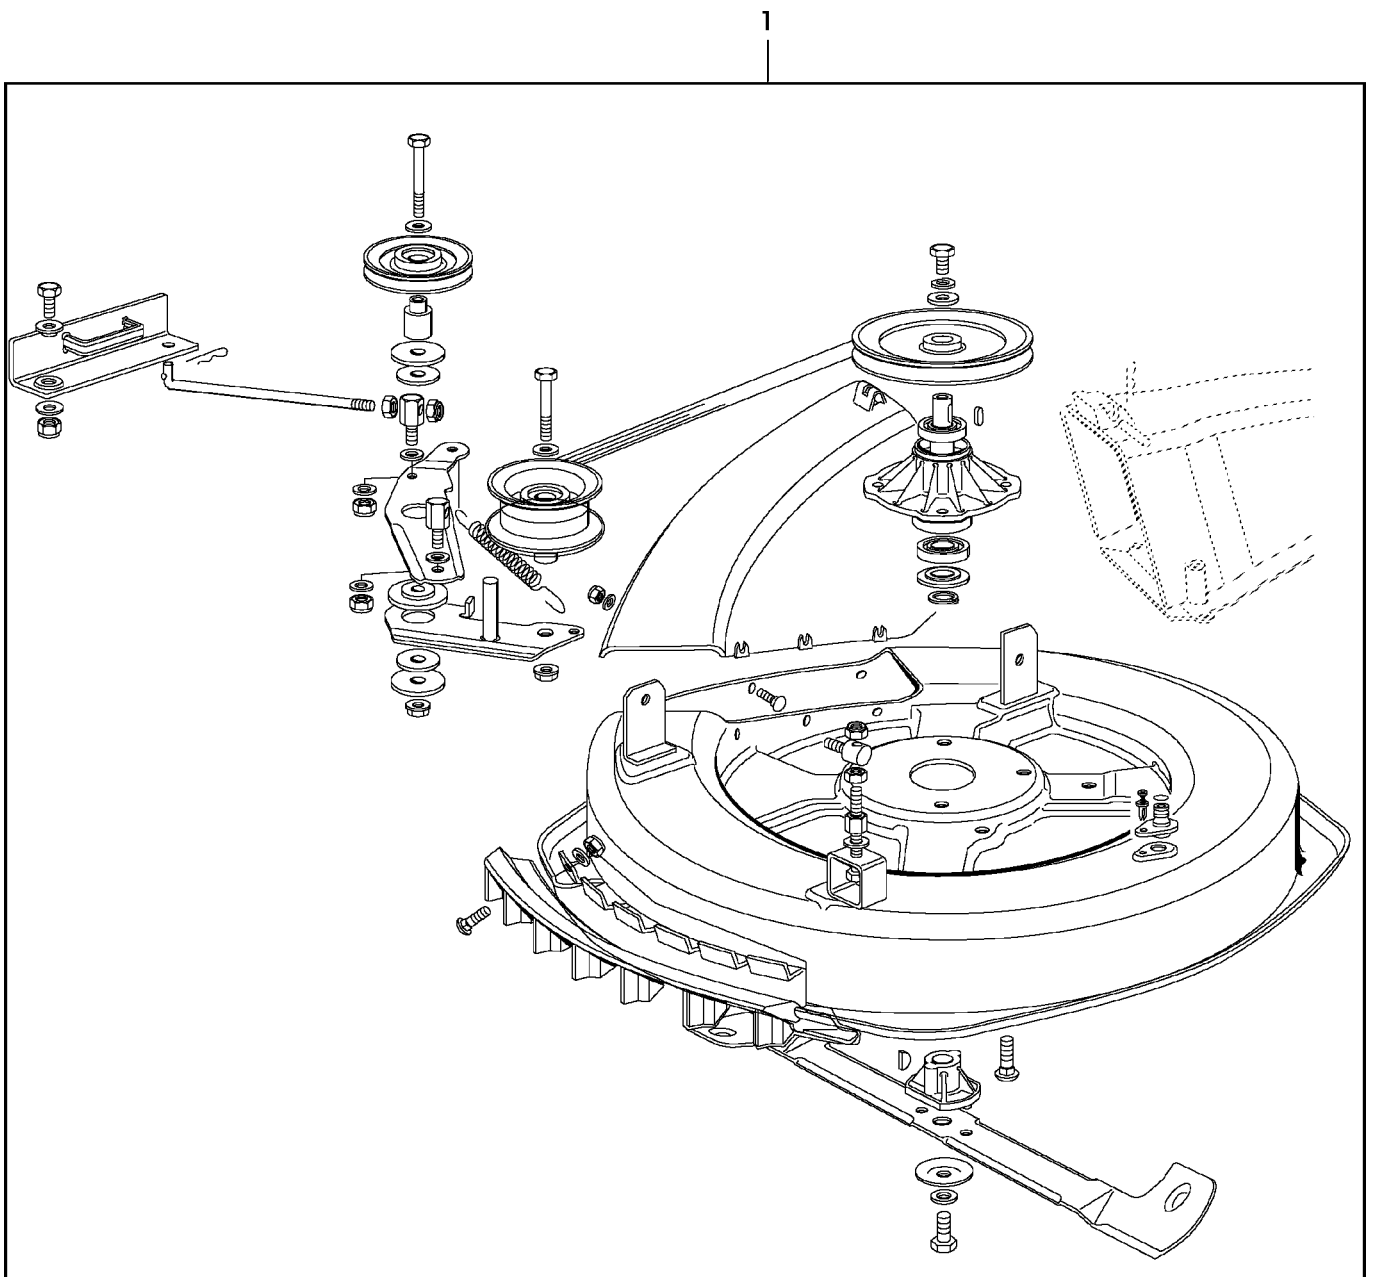

Illustration C03 MAEHWERK

Bild Nr.	St.- Zahl	Teile Nr.	Beschreibung
1	1	SB27045000/0	LUFTEINLASS
2	6	14M7165	SICHERUNGSMUTTER M6
3	6	24M7139	UNTERLEGSCHLEIBE 6,6X18X2MM
4	6	SB12815210/0	SCHRAUBE
5	1	SB27107501/0	FOERDEREINRICHTUNG (A)
6	1	SB27140051/1	VERKLEIDUNG
7	8	SB12735402/0	SCHRAUBE
8	1	SB27510097/1	STIFT
9	2	SB24487997/0	SPLINT
10	1	SB84108051/0	FOERDEREINRICHTUNG ASSY (A) DICHTUNG AN DER HINTEREN PLATTE ENTFERNEN

ST000058