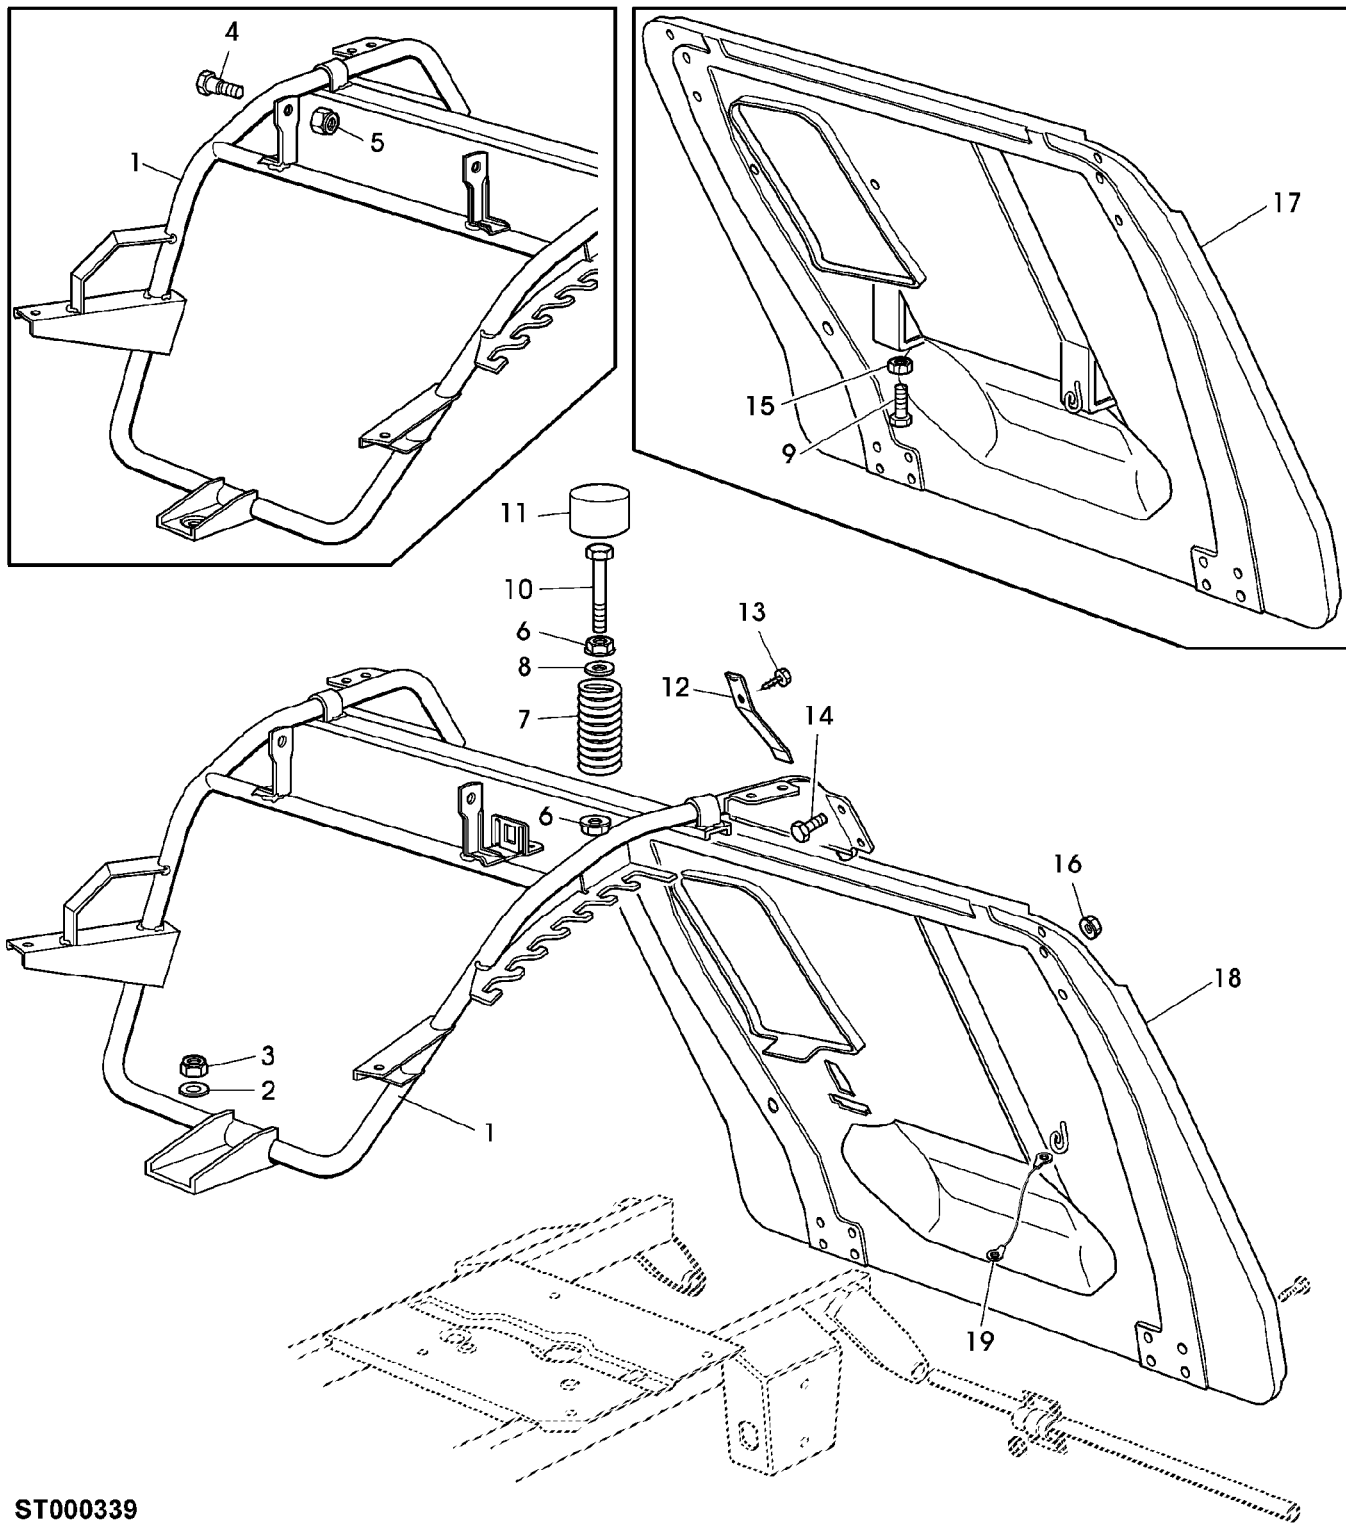

Illustration B09 RAHMEN

ST000339

Illustration B09 RAHMEN

Bild Nr.	St.- Zahl	Teile Nr.	Beschreibung
1	1	SB84801111/1	RAHMEN
1	1	SB84801127/0	RAHMEN
2	1	24M7298	UNTERLEGSCHEIBE 8,4X24X2MM
3	1	14M7166	SICHERUNGSMUTTER M8
4	2	SB22524970/1	BOLZEN
5	2	SB12155010/0	MUTTER M8
6	4	SB12293201/0	MUTTER M8
7	2	SB25430205/0	BLATTFEDER
7	2	SB27430575/0	BLATTFEDER
8	2	24M7055	UNTERLEGSCHEIBE 8,4X17X1,6MM
9	2	SB12793701/0	SCHRAUBE
10	2	SB25943001/0	SCHRAUBE
10	2	SB27943050/0	SCHRAUBE
11	2	SB25122000/1	ANSCHLAG
12	1	SB27430554/0	FEDER
13	1	SB12735110/0	SCHRAUBE 4,8X13MM
14	4	SB12792611/0	SCHRAUBE
15	2	14M7029	MUTTER M8
16	4	SB12293201/0	MUTTER M8
17	1	SB84545057/0	PLATTE
18	1	SB84545057/1	PLATTE (SUB FOR SB84545057/0)
18	1	SB84545057/2	PLATTE (SUB FOR SB84545057/1)
19	1	SB84040300/0	VERSORGUNGSKABEL