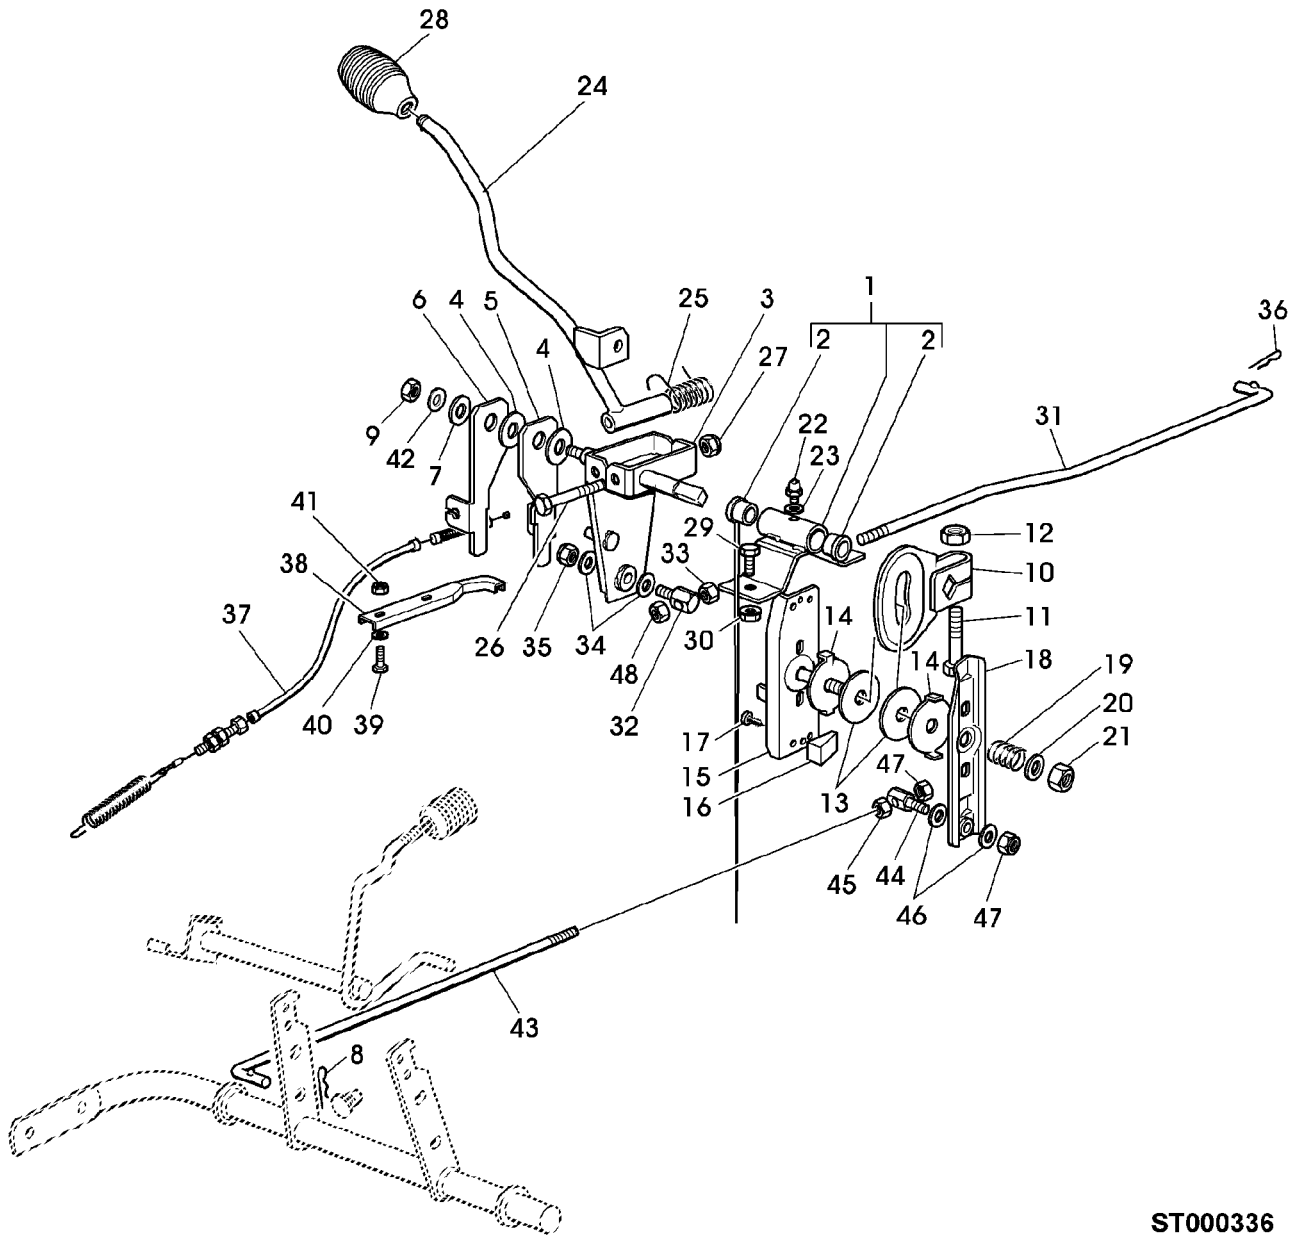

Illustration A23 BREMSGESTAENGE,
SCHALTGESTAENGE

ST000336

Illustration   A23 BREMSGESTAENGE,
SCHALTGESTAENGE

Bild Nr.	St.- Zahl	Teile Nr.	Beschreibung
1	1	SB84773568/0	HALTER INCL KEY 2
2	2	SB27045080/0	LAGER
3	1	SB84773561/0	HEBEL
4	2	SB22672151/0	UNTERLEGSCHEIBE
5	1	SB27772101/0	KLEMME
6	1	SB27772103/0	KLEMME
7	1	SB22672152/0	UNTERLEGSCHEIBE
8	1	SB24487997/0	SPLINT
9	1	SB12155010/0	MUTTER M8
10	1	SB27734055/0	SEGMENT
11	1	SB12794900/0	SCHRAUBE
12	1	SB12155020/0	MUTTER
13	2	SB27158000/0	UNTERLEGSCHEIBE
14	2	SB27670053/0	UNTERLEGSCHEIBE
15	1	SB84773565/0	KLEMME
16	2	SB27063020/0	NOCKEN
17	2	SB12735110/0	SCHRAUBE 4,8X13MM
18	1	SB84773563/0	HEBEL
19	1	SB27430560/0	FEDER
20	1	SB25670008/0	UNTERLEGSCHEIBE
20	1	SB25670008/1	UNTERLEGSCHEIBE (SUB FOR SB25670008/0)
21	1	SB12155010/0	MUTTER M8
22	1	SB12379511/0	SCHMIERNIPPEL M6X1
23	1	24M7054	UNTERLEGSCHEIBE 6,4X12,5X1,6MM
24	1	SB84317051/2	HEBEL
25	1	SB25430226/0	FEDER
26	1	SB12692050/0	SCHRAUBE
27	1	14M7166	SICHERUNGSMUTTER M8
28	1	SB82394508/0	KNOPF
29	1	19M7163	SECHSKANTSCHRAUBE M8X25
30	1	SB12293201/0	MUTTER M8
31	1	SB27034062/0	STANGE
32	1	SB25510040/1	STIFT
33	1	14M7029	MUTTER M8
34	2	SB25670011/0	UNTERLEGSCHEIBE
35	1	SB12155010/0	MUTTER M8
36	1	SB24487997/0	SPLINT
37	1	SB84207101/0	KABEL
37	1	SB84207101/1	KABEL (SUB FOR SB84207101/0)
38	1	SB27772105/0	KLEMME
39	2	SB12791400/0	SCHRAUBE
40	2	24M7054	UNTERLEGSCHEIBE 6,4X12,5X1,6MM
41	2	SB12292102/0	MUTTER M6
42	1	24M7298	UNTERLEGSCHEIBE 8,4X24X2MM
43	1	SB27034058/0	HEBEL
44	1	SB25510040/1	STIFT