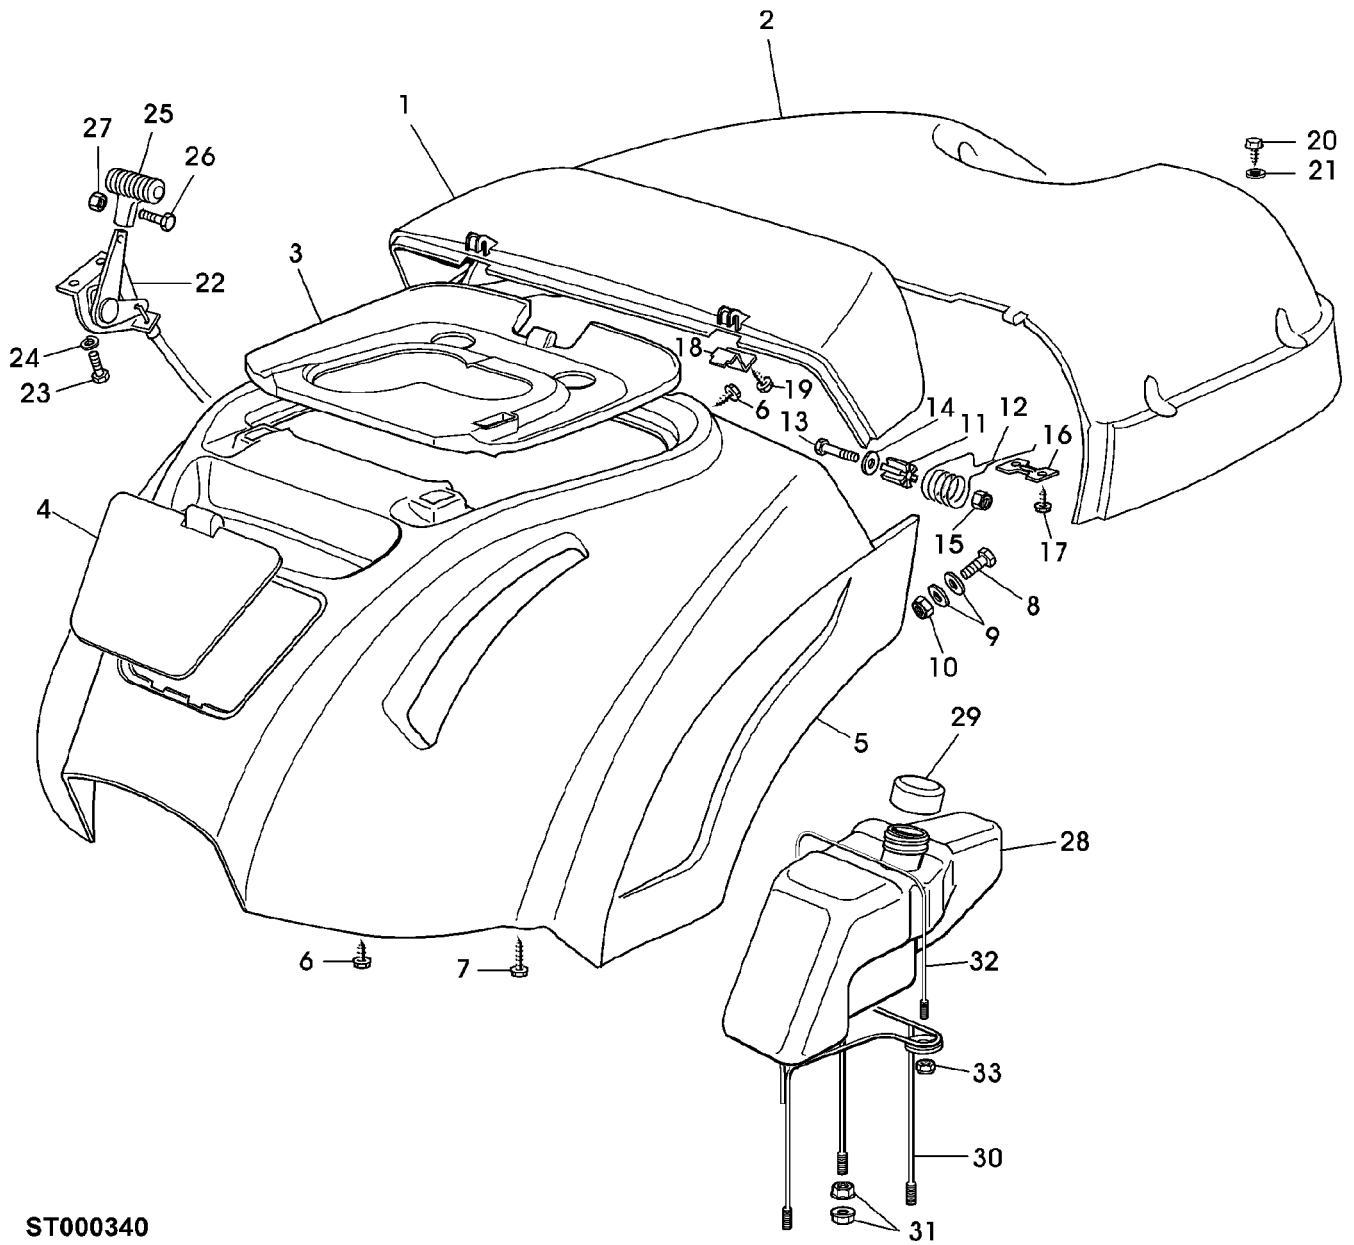

Illustration B13 VERKLEIDUNGSTEILE, TANK

ST000340

Illustration B13 VERKLEIDUNGSTEILE, TANK

Bild Nr.	St.-Zahl	Teile Nr.	Beschreibung
1	1	SB27110353/1	ABDECKUNG (SUB FOR SB27110353/0)
2	1	SB27110354/1	ABDECKUNG (SUB FOR SB27110354/0)
3	1	SB27110306/0	DECKEL
3	1	SB27110306/1	DECKEL (SUB FOR SB27110306/0)
4	1	SB27109515/0	DECKEL
5	1	SB84110129/0	DECKEL
5	1	SB84110129/2	DECKEL (SUB FOR SB84110129/0)
6	10	SB12735402/0	SCHRAUBE
7	8	SB12735410/0	SCHRAUBE
8	2	19M7560	SECHSKANTSCHRAUBE M6X16
9	4	24M7139	UNTERLEGSCHEIBE 6,6X18X2MM
10	2	14M7165	SICHERUNGSMUTTER M6
11	2	SB27047003/0	BUECHSE
12	2	SB27430551/1	FEDER
13	2	19M7295	SECHSKANTSCHRAUBE M8X45
14	2	SB12523070/0	UNTERLEGSCHEIBE 9X32X2,5MM
15	2	14M7166	SICHERUNGSMUTTER M8
16	2	SB27546001/0	PLATTE
17	4	SB12735402/0	SCHRAUBE 6X18MM
18	2	SB27546003/0	PLATTE
19	2	SB12735402/0	SCHRAUBE 6X18MM
20	4	SB12729601/0	SCHRAUBE 5,5X16MM
21	4	24M7244	UNTERLEGSCHEIBE 6,4X12,5X1,6MM
22	1	SB84000250/0	DREHZAHLVERSTELLHEBEL
23	2	SB12788512/0	SCHRAUBE M4X12
24	2	SB12581200/0	FEDERRING
25	1	SB25394501/0	GRIFF
26	1	21M7250	SCHRAUBE M4X12
27	1	14M7139	MUTTER M4
28	1	SB27733000/2	TANK
29	1	SB25795000/0	KAPPE
30	1	SB84783005/1	STUETZE
30	1	SB84783005/2	STUETZE (SUB FOR SB84783005/1)
31	6	SB12293201/0	MUTTER M8
32	1	SB27034056/0	STANGE
33	2	14M7165	SICHERUNGSMUTTER M6
34	2	24M7139	UNTERLEGSCHEIBE 6,6X18X2MM