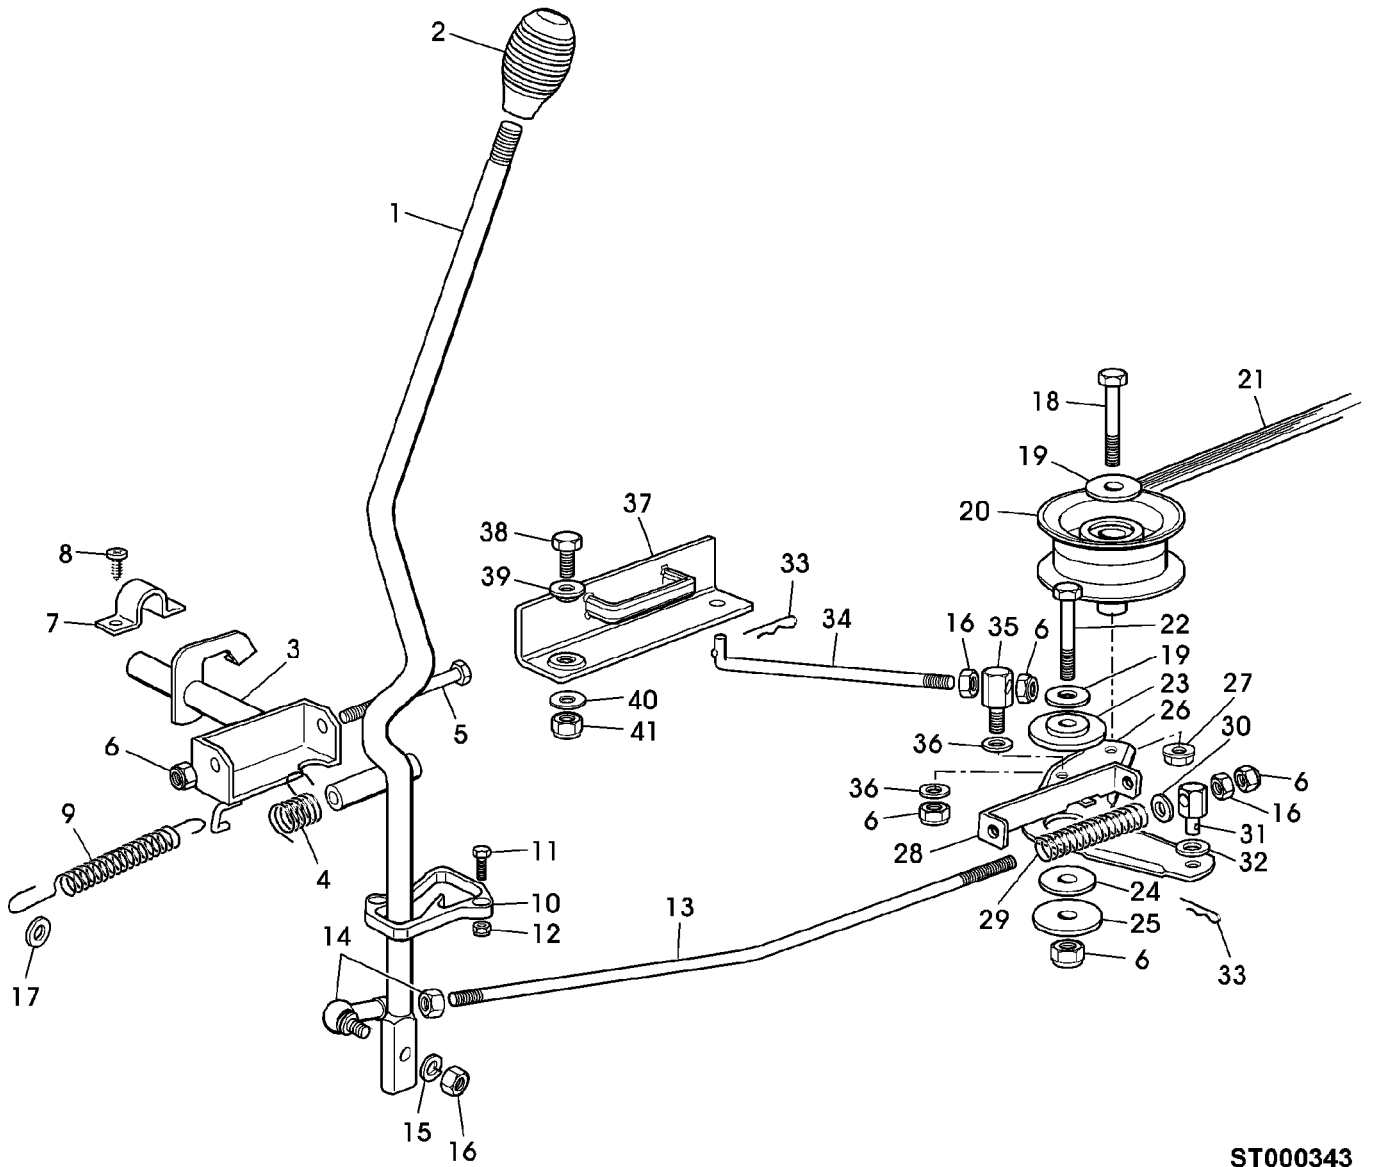

Illustration B24 MAEHWERK-ANTRIEB

ST000343

Illustration B24 MAEHWERK-ANTRIEB

Bild Nr.	St.-Zahl	Teile Nr.	Beschreibung
1	1	SB84317059/0	HEBEL
2	1	SB25394510/0	KNOPF
3	1	SB84001007/0	ACHSE
4	1	SB25430226/0	FEDER
5	1	SB12692050/0	SCHRAUBE
6	5	14M7166	SICHERUNGSMUTTER M8
7	2	SB25547049/0	PLATTE
8	4	SB12731601/0	SCHRAUBE
9	1	SB27430571/0	BLATTFEDER
10	1	SB27487000/0	SCHUH
11	2	19M7560	SECHSKANTSCHRAUBE M6X16
12	2	14M7165	SICHERUNGSMUTTER M6
13	1	SB27034078/0	STANGE
14	1	SB22746601/0	KUGELZAPFEN
15	1	SB12583500/0	FEDERRING
16	2	14M7029	MUTTER M8
17	1	SB25670006/0	UNTERLEGSCHEIBE
18	1	SB12691600/0	SCHRAUBE
19	2	24M7298	UNTERLEGSCHEIBE 8,4X24X2MM
20	1	SB27604008/0	RIEMENSCHLEIFE
21	1	SB35061423/0	KEILRIEMEN
22	1	19M7295	SECHSKANTSCHRAUBE M8X45
23	1	SB27047000/0	BUECHSE
24	1	SB22672152/0	UNTERLEGSCHEIBE
25	1	SB12523070/0	UNTERLEGSCHEIBE
26	1	SB84317083/0	HEBEL
27	1	SB12293201/0	MUTTER
28	1	SB27772143/0	KLEMME
29	1	SB27430576/0	FEDER
30	1	24M7055	UNTERLEGSCHEIBE 8,4X17X1,6MM
31	1	SB27510113/0	BOLZEN
32	1	SB25670008/1	UNTERLEGSCHEIBE
33	2	SB24487997/0	SPLINT
34	1	SB27034077/0	STANGE
35	1	SB25510040/1	STIFT
36	2	SB25670011/0	UNTERLEGSCHEIBE
37	1	SB84220501/0	BREMSE
38	1	19M7139	SECHSKANTSCHRAUBE M8X20
39	1	SB22041980/0	BUECHSE
40	1	SB22672152/0	UNTERLEGSCHEIBE
41	1	SB12155010/0	MUTTER