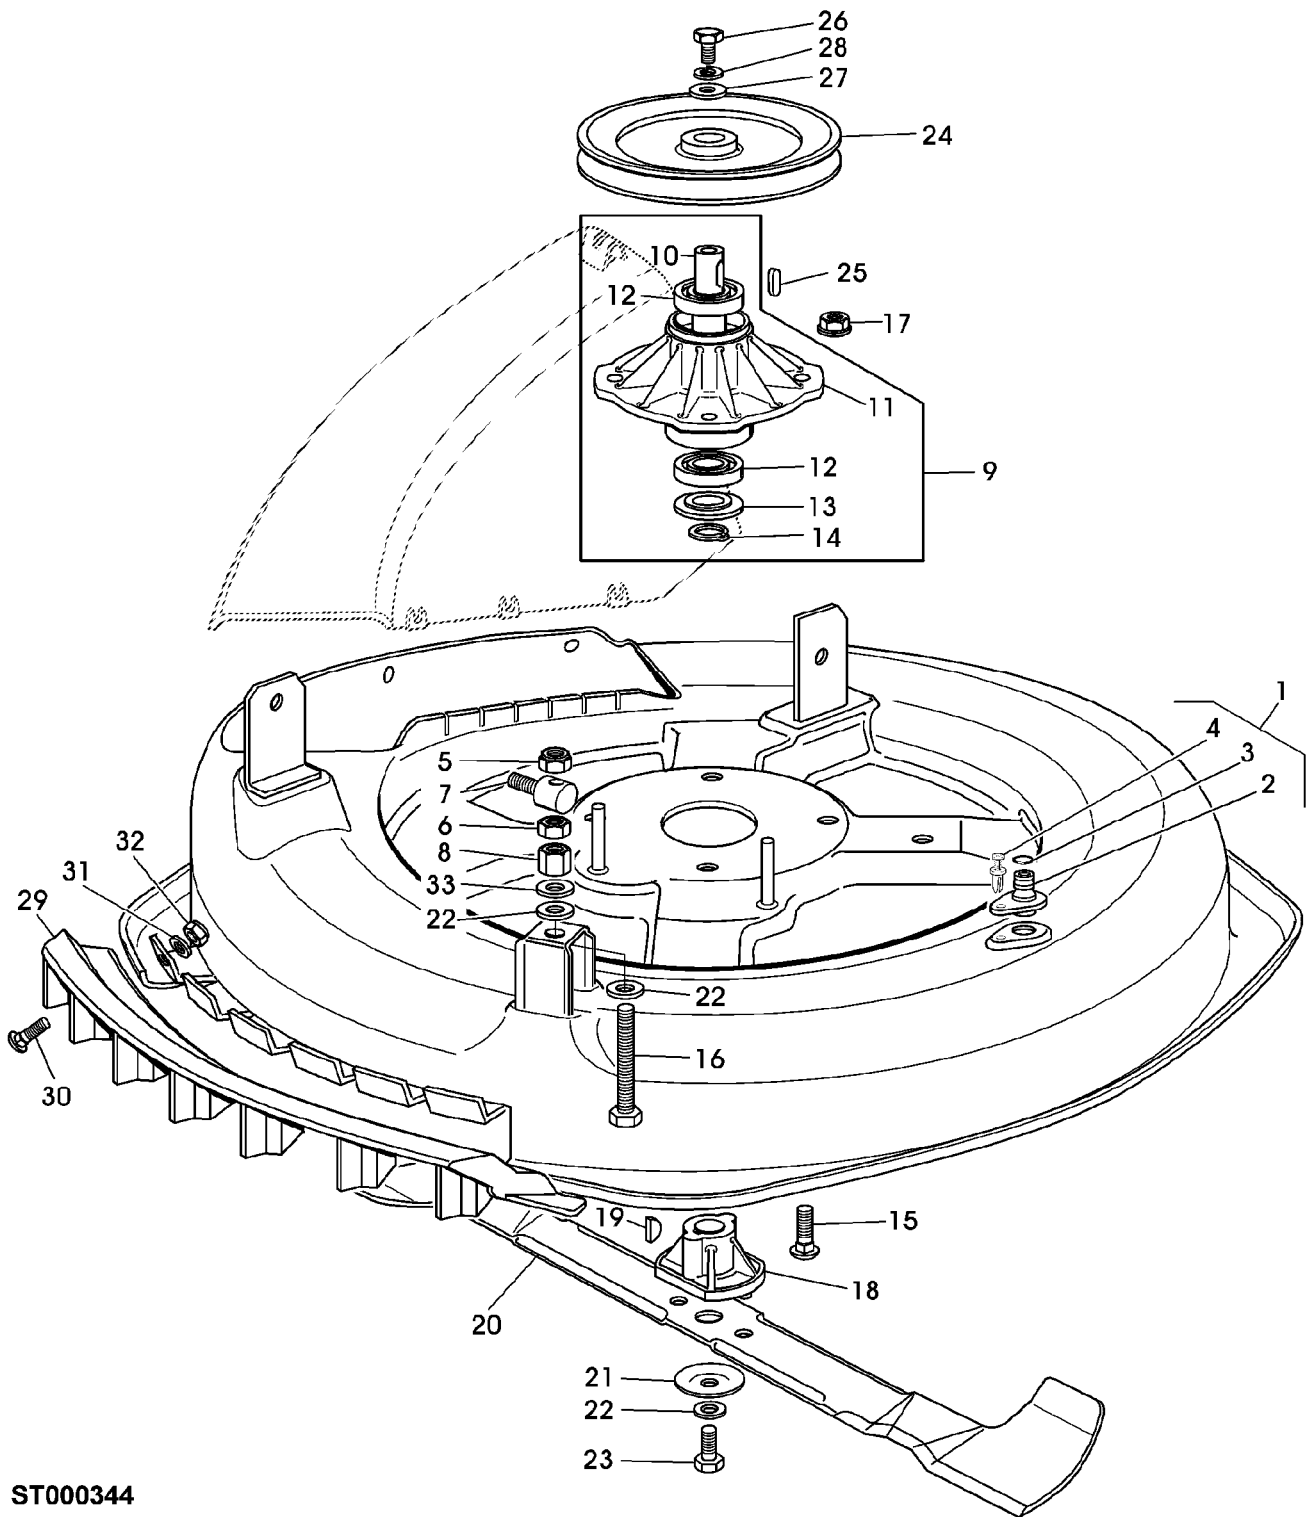

Illustration B24 MAEHWERK-ANTRIEB

Bild Nr.	St.-Zahl	Teile Nr.	Beschreibung
1	1	SB84317059/0	HEBEL
2	1	SB25394510/0	KNOPF
3	1	SB84001007/0	ACHSE
4	1	SB25430226/0	FEDER
5	1	SB12692050/0	SCHRAUBE
6	5	14M7166	SICHERUNGSMUTTER M8
7	2	SB25547049/0	PLATTE
8	4	SB12731601/0	SCHRAUBE
9	1	SB27430571/0	BLATTFEDER
10	1	SB27487000/0	SCHUH
11	2	19M7560	SECHSKANTSCHRAUBE M6X16
12	2	14M7165	SICHERUNGSMUTTER M6
13	1	SB27034078/0	STANGE
14	1	SB22746601/0	KUGELZAPFEN
15	1	SB12583500/0	FEDERRING
16	2	14M7029	MUTTER M8
17	1	SB25670006/0	UNTERLEGSCHEIBE
18	1	SB12691600/0	SCHRAUBE
19	2	24M7298	UNTERLEGSCHEIBE 8,4X24X2MM
20	1	SB27604008/0	RIEMENSCHLEIFE
21	1	SB35061423/0	KEILRIEMEN
22	1	19M7295	SECHSKANTSCHRAUBE M8X45
23	1	SB27047000/0	BUECHSE
24	1	SB22672152/0	UNTERLEGSCHEIBE
25	1	SB12523070/0	UNTERLEGSCHEIBE
26	1	SB84317083/0	HEBEL
27	1	SB12293201/0	MUTTER
28	1	SB27772143/0	KLEMME
29	1	SB27430576/0	FEDER
30	1	24M7055	UNTERLEGSCHEIBE 8,4X17X1,6MM
31	1	SB27510113/0	BOLZEN
32	1	SB25670008/1	UNTERLEGSCHEIBE
33	2	SB24487997/0	SPLINT
34	1	SB27034077/0	STANGE
35	1	SB25510040/1	STIFT
36	2	SB25670011/0	UNTERLEGSCHEIBE
37	1	SB84220501/0	BREMSE
38	1	19M7139	SECHSKANTSCHRAUBE M8X20
39	1	SB22041980/0	BUECHSE
40	1	SB22672152/0	UNTERLEGSCHEIBE
41	1	SB12155010/0	MUTTER

ST000344