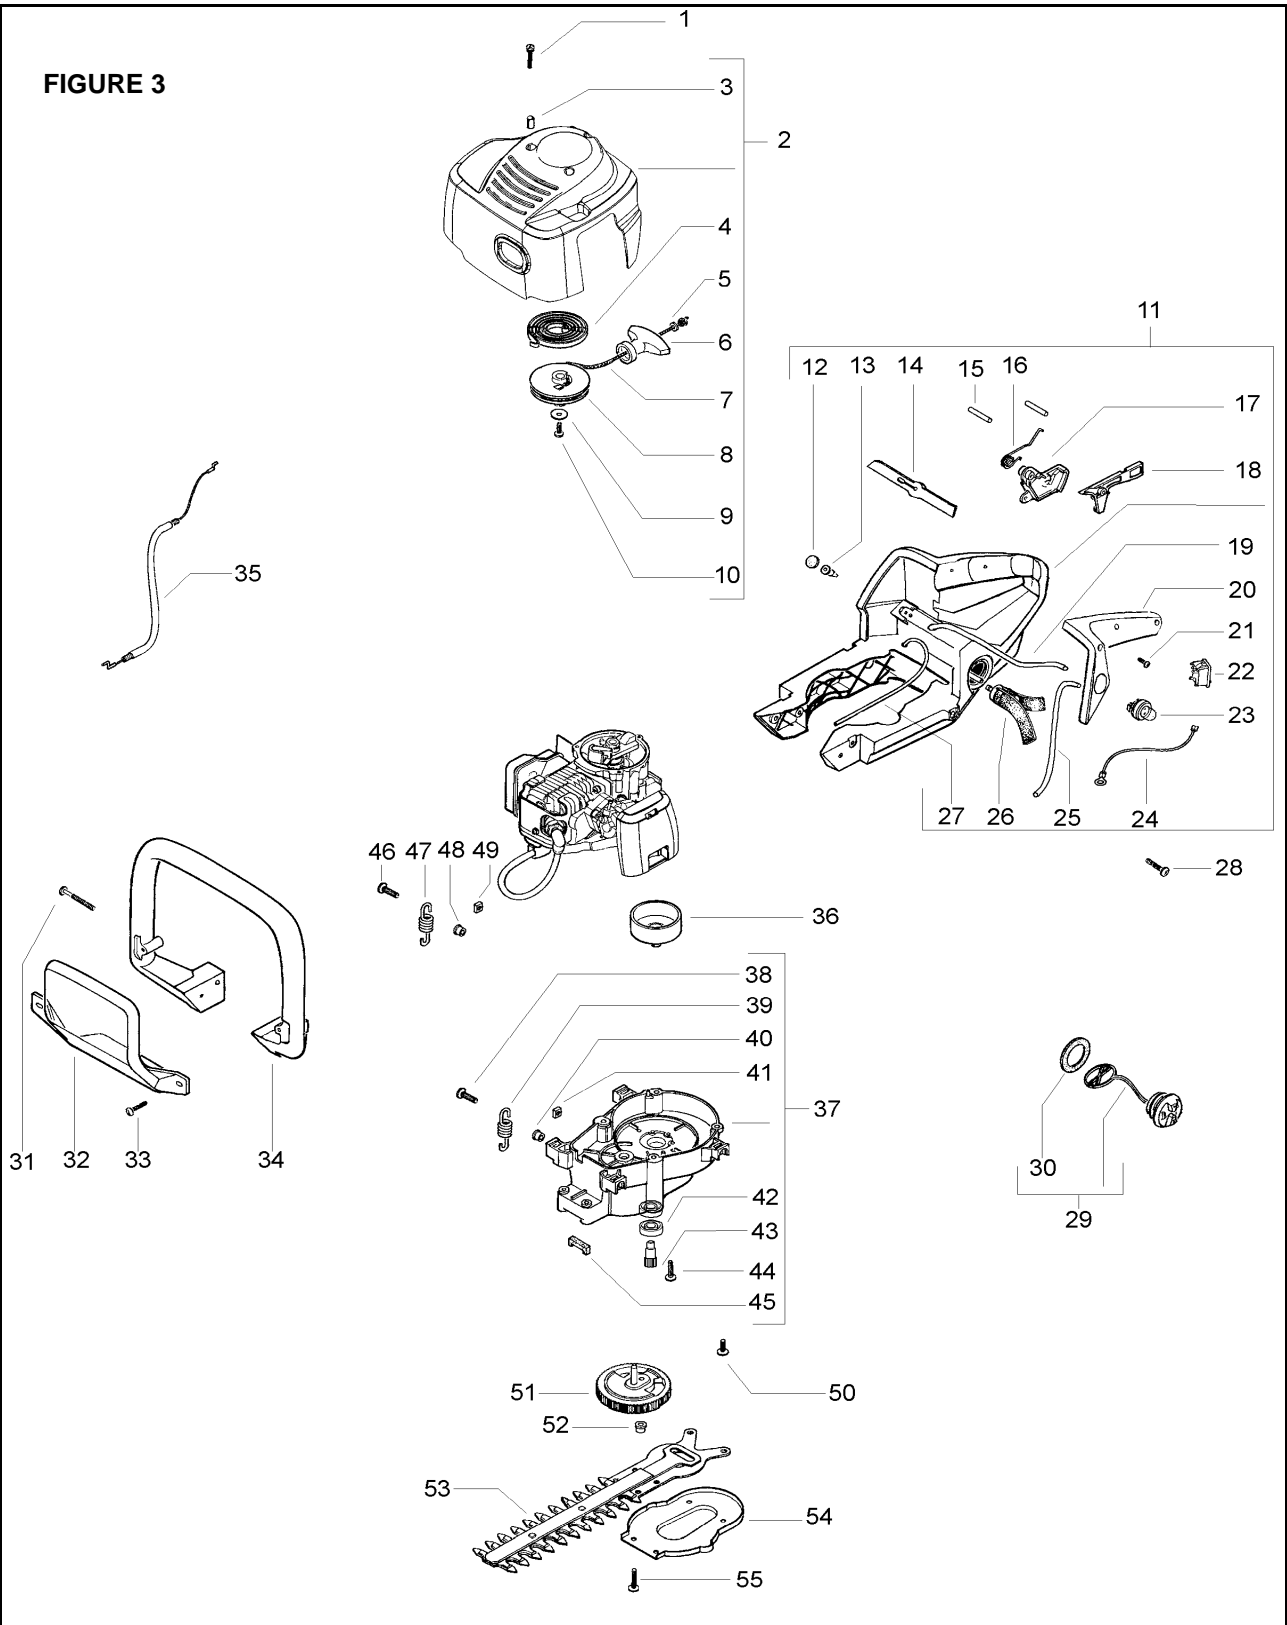

FIGURE 3

Item	P/N McC	P/N ELX	Qty	DESCRIPTION

Item	P/N McC	P/N ELX	Qty	DESCRIPTION

FIGURE 3

1	241963	538241963	3	screw M4x22
2	243370	538243370	1	cover assy
3	• 241617	538241617	3	bushing 5x10
B 4	• 241619	538241619	1	starter spring
5	• 235612	538235612	1	washer d.4x9x0,8
6	• 242852	538242852	1	starter's handle
A 7	• 241746	538241746	1	starter rope
B 8	• 241620	538241620	1	starter pulley
9	• 241703	538241703	1	washer d.4x16x0,8
10	• 240862	538240862	1	screw - self threading 4x18
C 11	• 243363	538243363	1	rear handle assy
C 12	• 241717	538241717	1	valve felt
C 13	• 322199	538322199	1	valve duckbill
14	• 241709	538241709	1	cable holder
15	• 241762	538241762	2	pin d.4x25,5
16	• 241637	538241637	1	spring
C 17	• 241635	538241635	1	throttle rigger
C 18	• 241636	538241636	1	safety lever
B 19	• 241777	538241777	1	mix pipe
20	• 243332	538243332	1	half handle left
21	• 240862	538240862	3	screw - self threading 4x18
C 22	• 242439	538242439	1	switch
C 23	• 224242-01	538022424	1	primer
24	• 241867	538241867	1	ground cable
B 25	• 241776	538241776	1	primer pipe
A 26	• 240452	538240452	1	pick up
B 27	• 241775	538241775	1	tube mix
28	111117	538111117	2	screw 10-14x1"
B 29	240865	538240865	1	fuel cap assy
C 30	• 235510	538235510	1	o-ring
31	219883	538219883	4	screw 10-14x1,69
32	241654	538241654	1	front handle protection
33	111117	538111117	2	screw 10-14x1"
34	241868	538241868	1	front handle
C 35	243251	538243251	1	gas cable
C 36	241771	538241771	1	clutch drum
37	249083	538249083	1	gear box assy
38	• 217936	538217936	2	screw 10-24x0,75
C 39	• 241634	538241634	2	spring
40	• 241765	538241765	2	bushing
41	• 218005	538218005	2	square nut 10-24
42	• 235897	538235897	2	ball bearing 10x26x8 (6000-2RS1)
43	• 225007-01	538225007	1	gear
44	• 218644	538218644	2	screw 10-14x0,75
45	• 241633	538241633	1	dust shield
46	217936	538217936	2	screw 10-24x0,75
C 47	241634	538241634	2	spring
48	241765	538241765	2	bushing
49	218005	538218005	2	square nut 10-24

50	227568	538227568	4	screw M4x20
C 51	242457	538242457	1	blade gear
B 52	242521	538242521	1	bushing
C 53	242584	538242584	1	22" blade assy
54	241761	538241761	1	gear box cover
55	111117	538111117	6	screw 10-14x1"

A=ALTA ROTAZIONE
B=MEDIA ROTAZIONE
C=ALTA ROTAZIONE
NUOVI CODICI

A=HIGH MOVING
B=MEDIUM MOVING
C=SLOW MOVING
NEW P. NUMBERS

A=HAUTE DEMANDE
B=MOYENNE DEMANDE
C=BASSE DEMANDE
NOUVELLES REFERENCES

A=GROBE NACHFRAGE
B=MITTELMAESSIGE
C=WENIGE NACHFRAGE
NEU CODEX