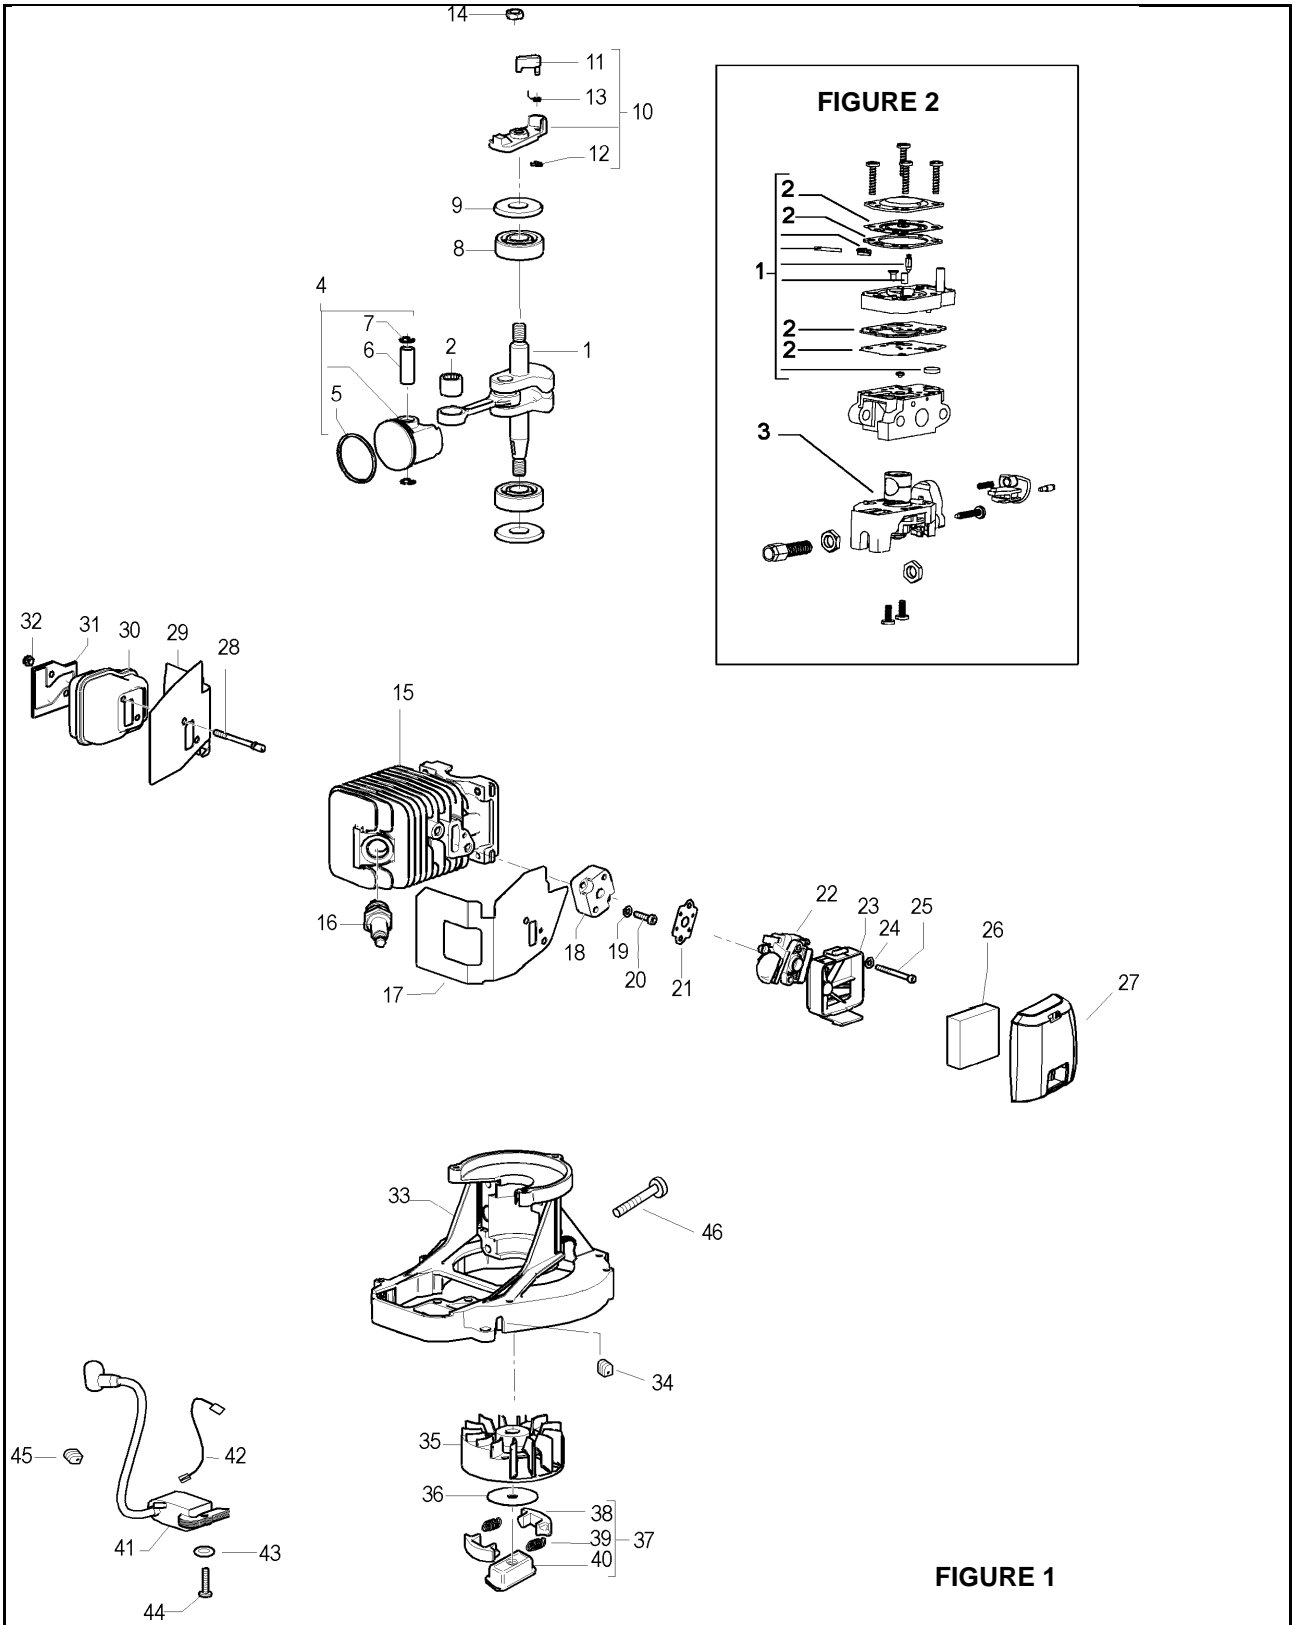

FIGURE 1

Item	P/N McC	P/N ELX	Qty	DESCRIPTION

Item	P/N McC	P/N ELX	Qty	DESCRIPTION

FIGURE 1

FIGURE 2 ZAMA RC1-X882B, RC1-M45

1	243486	538243486	1	crankshaft assy
C 2	235742	538235742	1	needle bearing 9x14x12
4	248177	538248177	1	piston kit
C 5	• 240002	538240002	1	piston ring
B 6	• 241735	538241735	1	piston pin
C 7	• 235008	538235008	2	snap ring
C 8	241594	538241594	2	ball bearing
C 9	242994	538242994	2	seal
10	241784	538241784	1	starter pawl assy
11	• 241781	538241781	1	ratchet
C 12	• 111088	538111088	1	snap ring
13	• 241782	538241782	1	spring
14	241624	538241624	1	nut M8
15	242803	538242803	1	cylinder
16	92879	538092879	1	spark plug RDJ8J
17	242860	538242860	1	cylinder spacer gasket
C 18	242287	538242287	1	carb. Spacer
19	235248	538235248	2	washer d. 5x10x1
20	242174	538242174	2	screw M5x20
21	242325	538242325	1	spacer/carb. Gasket
22	FIGURE 2			
23	242420	538242420	1	air filter housing
24	235248	538235248	2	washer
25	235808	538235808	2	screw M5x50
26	243369	538243369	1	air filter
27	243318	538243318	1	air filter cover
A 28	242037	538242037	2	muffler stud bolt
C 29	242517	538242517	1	gasket
30	242131	538242131	1	muffler
C 31	322231	538322231	1	exhaust baffle
C 32	235642	538235642	2	nut M5 self locking
33	242802	538242802	1	engine carter
34	241607	538241607	1	wire grommet
35	243311	538243311	1	flywheel
36	241604	538241604	1	clutch dust shield
B 37	241793	538241793	1	clutch assy
38	• 241743	538241743	2	clutch shoe
A 39	• 241794	538241794	2	clutch spring
40	• 241789	538241789	1	clutch rotor
41	243429	538243429	1	ignition coil
42	241630	538241630	1	ignition cable/ switch
43	235248	538235248	2	washer d. 5x10x1
C 44	235806	538235806	2	screw M5x20
45	236322	538236322	1	grommet
46	227565	538227565	4	screw 5x25-12,9

C -	242498	538242498		carburettor
B 1	• 249803	538249803	1	carburettor repair kit
A 2	•• 249802	538249802	1	diaphragm+gasket kit
3	249804	538249804	1	Cover set. Rotor

A=ALTA ROTAZIONE
B=MEDIA ROTAZIONE
C=ALTA ROTAZIONE
NUOVI CODICI

A=HIGH MOVING
B=MEDIUM MOVING
C=SLOW MOVING
NEW P. NUMBERS

A=HAUTE DEMANDE
B=MOYENNE DEMANDE
C=BASSE DEMANDE
NOUVELLES REFERENCES

A=GROBE NACHFRAGE
B=MITTELMAESSIGE
C=WENIGE NACHFRAGE
NEU CODEX