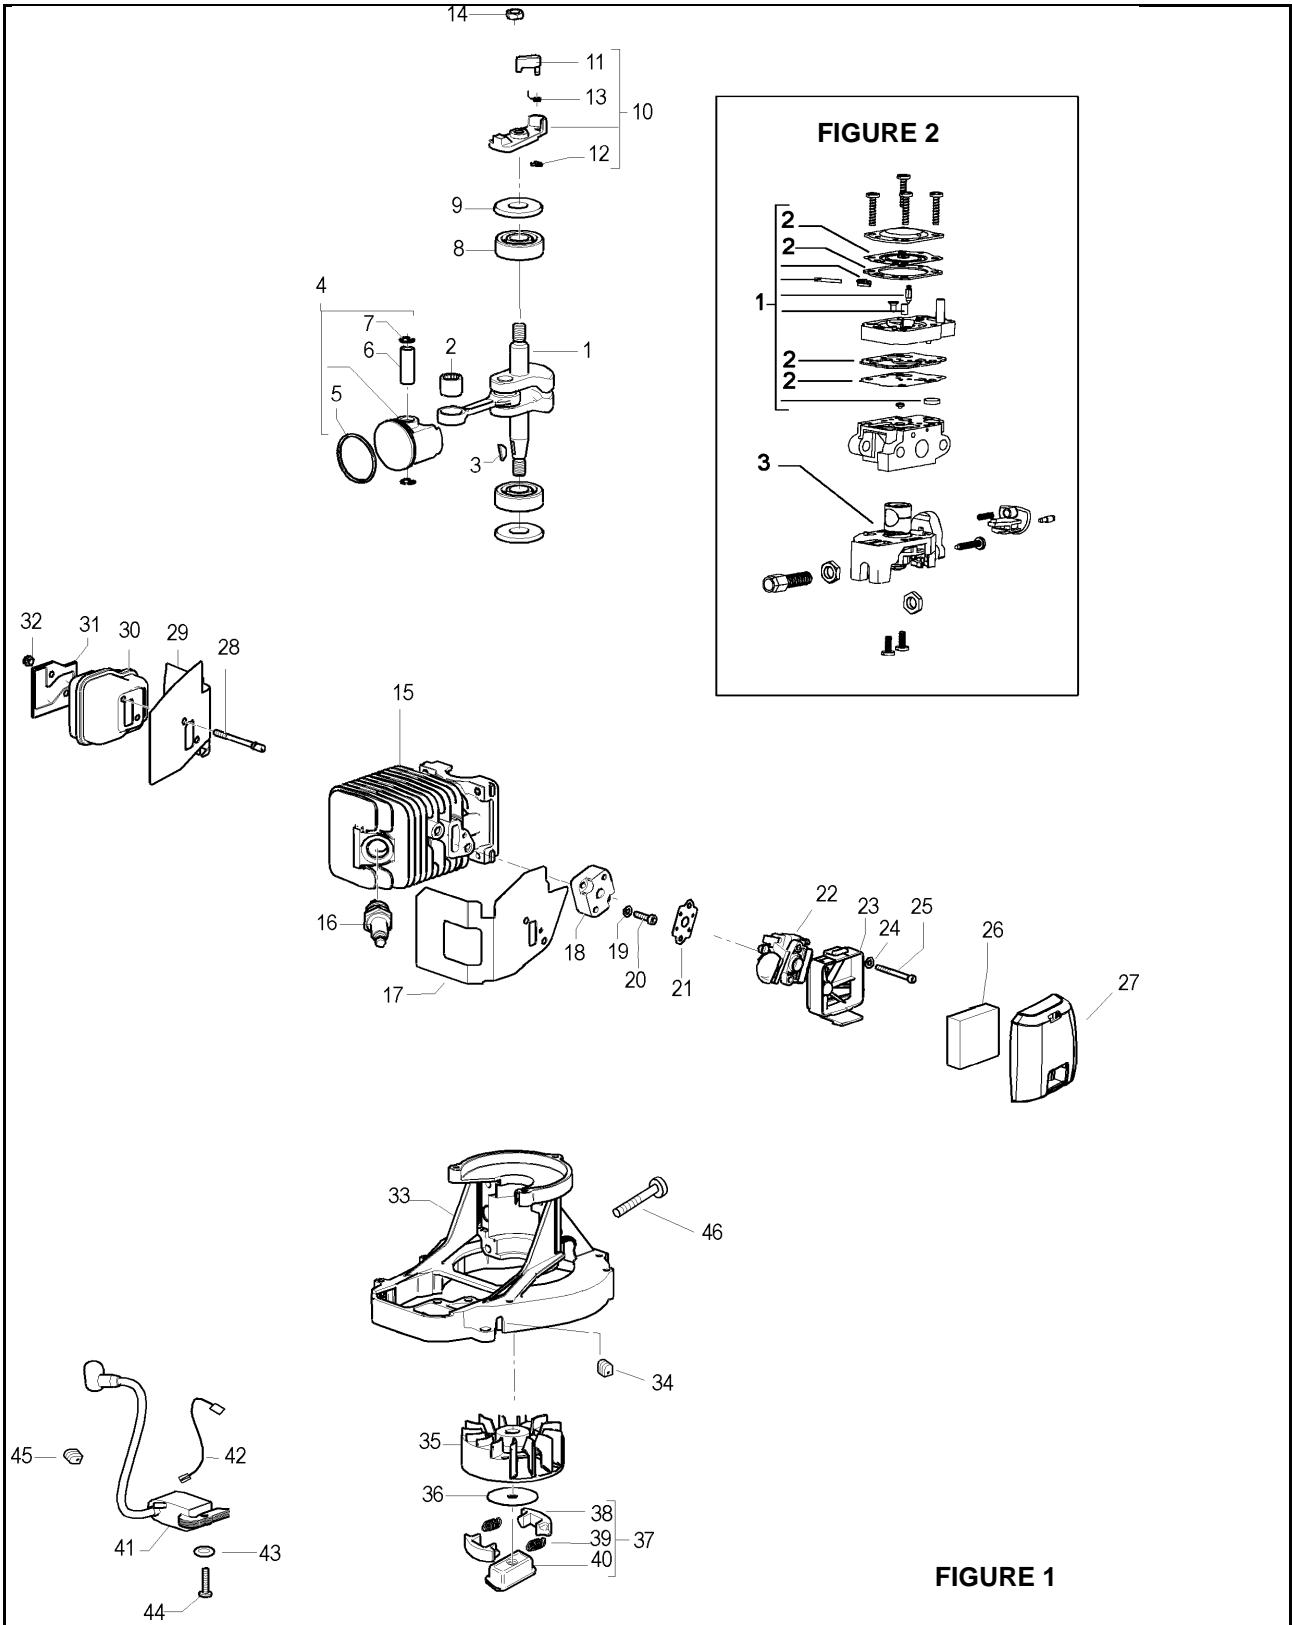

FIGURE 1

Item	P/N McC	P/N ELX	Qty	DESCRIPTION

Item	P/N McC	P/N ELX	Qty	DESCRIPTION

FIGURE 1

FIGURE 2 ZAMA RC1-X882B, RC1-M45

1	242003	538242003	1	crankshaft assy
C 2	235742	538235742	1	needle bearing 9x14x12
C 3	227631	538227631	1	key
4	248177	538248177	1	piston kit
C 5	• 240002	538240002	1	piston ring
B 6	• 241735	538241735	1	piston pin
C 7	• 235008	538235008	2	snap ring
C 8	241594	538241594	2	ball bearing
C 9	242994	538242994	2	seal
10	241784	538241784	1	starter pawl assy
11	• 241781	538241781	1	ratchet
C 12	• 111088	538111088	1	snap ring
13	• 241782	538241782	1	spring
14	241624	538241624	1	nut M8
15	242803	538242803	1	cylinder
16	92879	538092879	1	spark plug RDJ8J
17	242860	538242860	1	cylinder spacer gasket
C 18	242287	538242287	1	carb. Spacer
19	235248	538235248	2	washer d. 5x10x1
20	242174	538242174	2	screw M5x20
21	242325	538242325	1	spacer/carb. Gasket
22	FIGURE 2			
23	242420	538242420	1	air filter housing
24	235248	538235248	2	washer
25	235808	538235808	2	screw M5x50
26	243369	538243369	1	air filter
27	243318	538243318	1	air filter cover
A 28	242037	538242037	2	muffler stud bolt
C 29	242517	538242517	1	gasket
30	242131	538242131	1	muffler
C 31	322231	538322231	1	exhaust baffle
C 32	235642	538235642	2	nut M5 self locking
33	242802	538242802	1	engine carter
34	241607	538241607	1	wire grommet
35	241796	538241796	1	flywheel
36	241604	538241604	1	clutch dust shield
B 37	241793	538241793	1	clutch assy
38	• 241743	538241743	2	clutch shoe
A 39	• 241794	538241794	2	clutch spring
40	• 241789	538241789	1	clutch rotor
41	241749	538241749	1	ignition coil
42	241630	538241630	1	ignition cable/ switch
43	235248	538235248	2	washer d. 5x10x1
C 44	235806	538235806	2	screw M5x20
45	236322	538236322	1	grommet
46	227565	538227565	4	screw 5x25-12,9

C -	242498	538242498		carburettor
B 1	• 249803	538249803	1	carburettor repair kit
A 2	•• 249802	538249802	1	diaphragm+gasket kit
3	249804	538249804	1	Cover set. Rotor

A=ALTA ROTAZIONE
B=MEDIA ROTAZIONE
C=ALTA ROTAZIONE
NUOVI CODICI

A=HIGH MOVING
B=MEDIUM MOVING
C=SLOW MOVING
NEW P. NUMBERS

A=HAUTE DEMANDE
B=MOYENNE DEMANDE
C=BASSE DEMANDE
NOUVELLES REFERENCES

A=GROBE NACHFRAGE
B=MITTELMAESSIGE
C=WENIGE NACHFRAGE
NEU CODEX