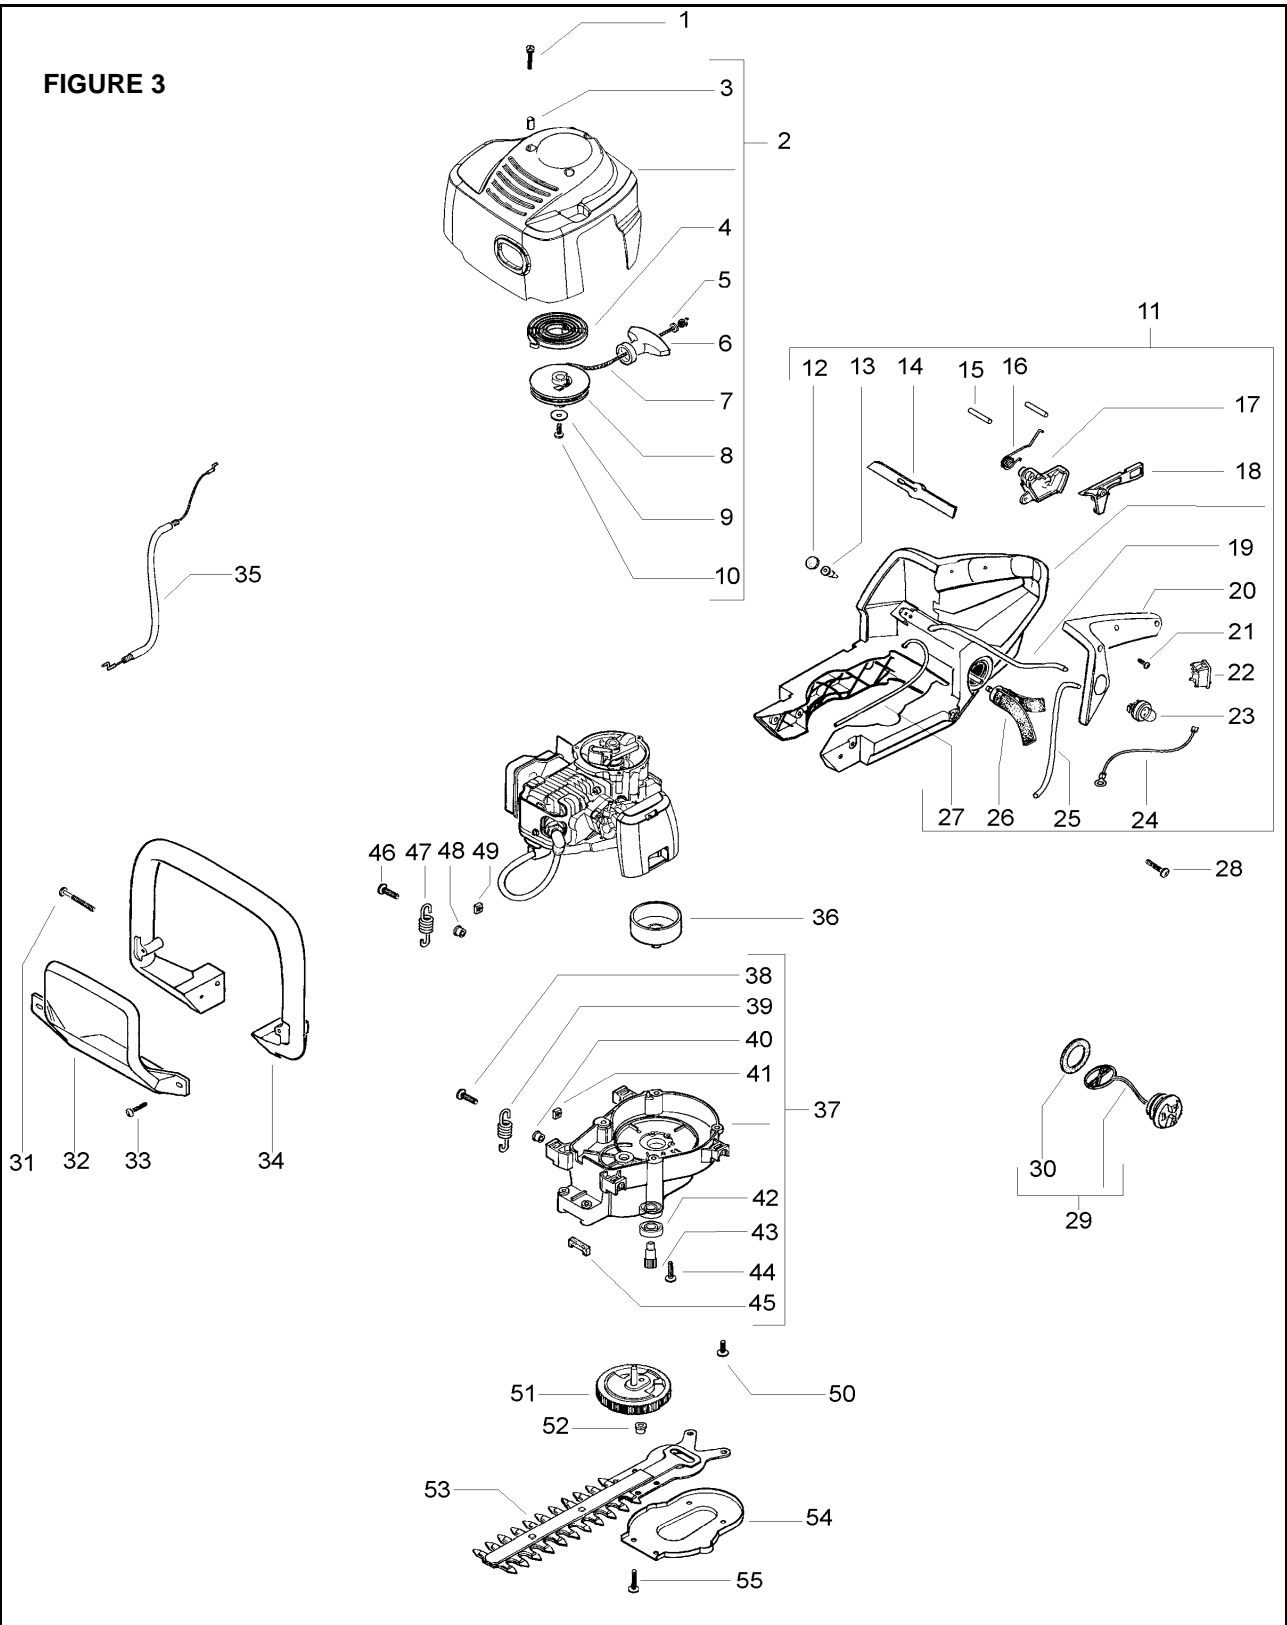

FIGURE 3

Item	P/N McC	P/N ELX	Qty	DESCRIPTION

Item	P/N McC	P/N ELX	Qty	DESCRIPTION

FIGURE 3

1	241963	538241963	3	screw M4x22
2	243370	538243370	1	cover assy
3	• 241617	538241617	3	bushing 5x10
B 4	• 241619	538241619	1	starter spring
5	• 235612	538235612	1	washer d.4x9x0,8
6	• 242852	538242852	1	starter's handle
A 7	• 241746	538241746	1	starter rope
B 8	• 241620	538241620	1	starter pulley
9	• 241703	538241703	1	washer d.4x16x0,8
10	• 240862	538240862	1	screw - self threading 4x18
C 11	• 241866	538241866	1	rear handle assy
C 12	• 241717	538241717	1	valve felt
C 13	• 322199	538322199	1	valve duckbill
14	• 241709	538241709	1	cable holder
15	• 241762	538241762	2	pin d.4x25,5
16	• 241637	538241637	1	spring
C 17	• 241635	538241635	1	throttle rigger
C 18	• 241636	538241636	1	safety lever
B 19	• 241777	538241777	1	mix pipe
20	• 241846	538241846	1	half handle left
21	• 240862	538240862	3	screw - self threading 4x18
C 22	• 228277	538228277	1	switch
C 23	• 224242-01	538022424	1	primer
24	• 241867	538241867	1	ground cable
B 25	• 241776	538241776	1	primer pipe
A 26	• 240452	538240452	1	pick up
B 27	• 241775	538241775	1	tube mix
28	111117	538111117	2	screw 10-14x1"
B 29	240865	538240865	1	fuel cap assy
C 30	• 235510	538235510	1	o-ring
31	219883	538219883	4	screw 10-14x1,69
32	241654	538241654	1	front handle protection
33	111117	538111117	2	screw 10-14x1"
34	241868	538241868	1	front handle
C 35	243251	538243251	1	gas cable
C 36	241771	538241771	1	clutch drum
37	249083	538249083	1	gear box assy
38	• 217936	538217936	2	screw 10-24x0,75
C 39	• 241634	538241634	2	spring
40	• 241765	538241765	2	bushing
41	• 218005	538218005	2	square nut 10-24
42	• 235897	538235897	2	ball bearing 10x26x8 (6000-2RS1)
43	• 225007-01	538225007	1	gear
44	• 218644	538218644	2	screw 10-14x0,75
45	• 241633	538241633	1	dust shield
46	217936	538217936	2	screw 10-24x0,75
C 47	241634	538241634	2	spring
48	241765	538241765	2	bushing
49	218005	538218005	2	square nut 10-24

50	227568	538227568	4	screw M4x20
C 51	242457	538242457	1	blade gear
B 52	242521	538242521	1	bushing
C 53	242584	538242584	1	22" blade assy
54	241761	538241761	1	gear box cover
55	111117	538111117	6	screw 10-14x1"

A=ALTA ROTAZIONE
B=MEDIA ROTAZIONE
C=ALTA ROTAZIONE
NUOVI CODICI

A=HIGH MOVING
B=MEDIUM MOVING
C=SLOW MOVING
NEW P. NUMBERS

A=HAUTE DEMANDE
B=MOYENNE DEMANDE
C=BASSE DEMANDE
NOUVELLES REFERENCES

A=GROBE NACHFRAGE
B=MITTELMAESSIGE
C=WENIGE NACHFRAGE
NEU CODEX