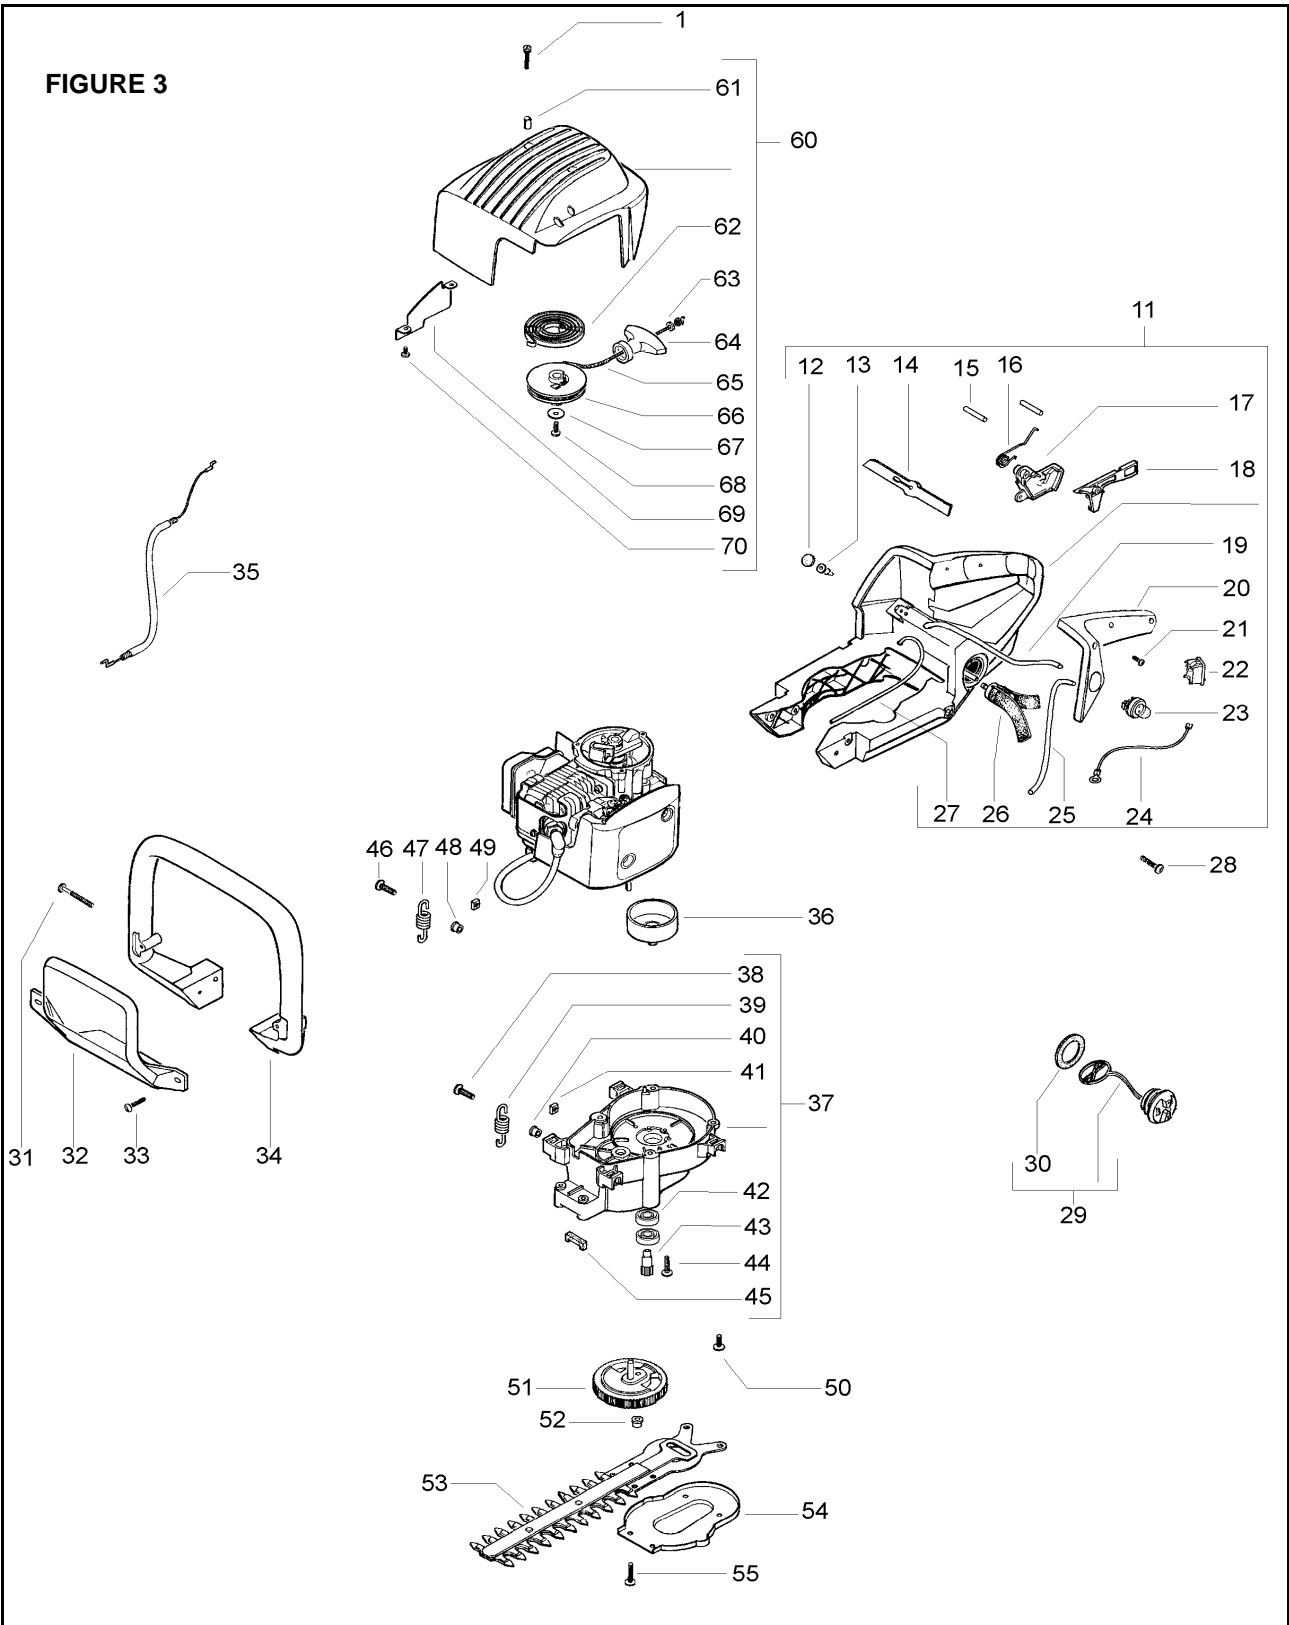

A=HIGH MOVING
B=MEDIUM MOVING
C=SLOW MOVING
NEW P. NUMBERS

A=HAUTE DEMANDE
B=MOYENNE DEMANDE
C=BASSE DEMANDE
NOUVELLES REFERENCES

A=GROBE NACHFRAGE
B=MITTELMAESSIGE
C=WENIGE NACHFRAGE
NEU CODEX

FIGURE 3

Item	P/N McC	P/N ELX	Qty	DESCRIPTION	Item	P/N McC	P/N ELX	Qty	DESCRIPTION
FIGURE 3									
1	241963	538241963	3	screw M4x22	50	227568	538227568	4	screw M4x20
C 11	243363	538243363	1	rear handle assy	C 51	242457	538242457	1	blade gear
C 12	• 241717	538241717	1	valve felt	B 52	242521	538242521	1	bushing
C 13	• 322199	538322199	1	valve duckbill	C 53	242458	538242458	1	17" blade assy
14	• 241709	538241709	1	cable holder	C 53	242584	538242584	1	22" blade assy
15	• 241762	538241762	2	pin d.4x25,5	54	241761	538241761	1	gear box cover
16	• 241637	538241637	1	spring	55	111117	538111117	6	screw 10-14x1"
C 17	• 241635	538241635	1	throttle rigger	60	241858	538241858	1	cover assy (yellow)
C 18	• 241636	538241636	1	safety lever		243588	538243588	1	cover assy (orange)
B 19	• 241777	538241777	1	mix pipe	61	• 241617	538241617	3	bushing 5x10
20	• 243332	538243332	1	half handle left	B 62	• 241619	538241619	1	starter spring
21	• 240862	538240862	3	screw - self threading 4x18	63	• 235612	538235612	1	washer d.4x9x0,8
C 22	• 242439	538242439	1	switch	64	• 241778	538241778	1	starter's handle
C 23	• 224242-01	538022424	1	primer	A 65	• 241746	538241746	1	starter rope
24	• 241867	538241867	1	ground cable	B 66	• 241620	538241620	1	starter pulley
B 25	• 241776	538241776	1	primer pipe	67	• 241703	538241703	1	washer d.4x16x0,8
A 26	• 240452	538240452	1	pick up	68	• 240862	538240862	1	screw - self threading 4x18
B 27	• 241775	538241775	1	tube mix	69	• 241758	538241758	1	air conductor
28	111117	538111117	2	screw 10-14x1"	70	• 111069	538111069	2	screw 8x16x0.375
B 29	240865	538240865	1	fuel cap assy					
C 30	• 235510	538235510	1	o-ring					
31	219883	538219883	4	screw 10-14x1,69					
32	241654	538241654	1	front handle protection					
33	111117	538111117	2	screw 10-14x1"					
34	241868	538241868	1	front handle					
C 35	241642	538241642	1	gas cable					
C 36	241771	538241771	1	clutch drum					
37	249083	538249083	1	gear box assy					
38	• 217936	538217936	2	screw 10-24x0,75					
C 39	• 241634	538241634	2	spring					
40	• 241765	538241765	2	bushing					
41	• 218005	538218005	2	square nut 10-24					
42	• 235897	538235897	2	ball bearing 10x26x8 (6000-2RS1)					
43	• 225007-01	538225007	1	gear					
44	• 218644	538218644	2	screw 10-14x0,75					
45	• 241633	538241633	1	dust shield					
46	217936	538217936	2	screw 10-24x0,75					
C 47	241634	538241634	2	spring					
48	241765	538241765	2	bushing					
49	218005	538218005	2	square nut 10-24					