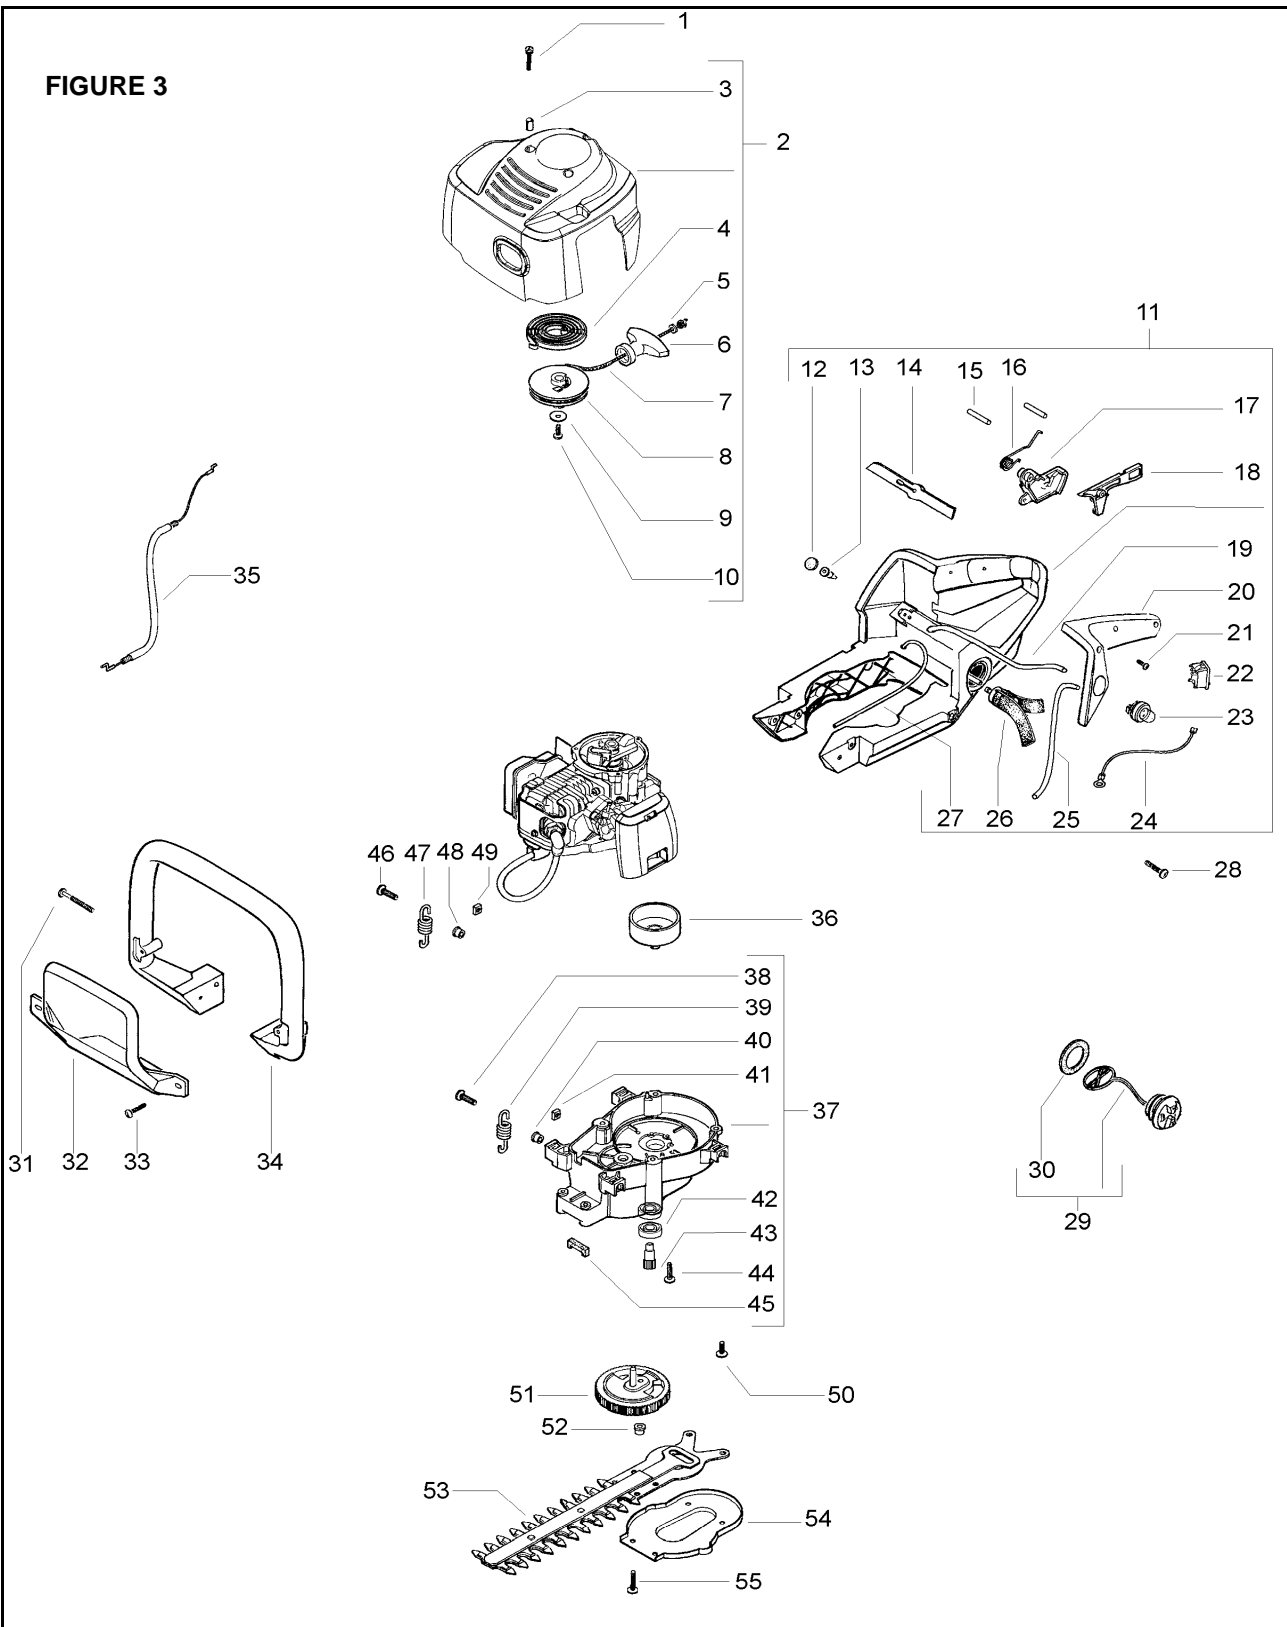

FIGURE 3

Item P/N McC P/N ELX Qty DESCRIPTION

Item P/N McC P/N ELX Qty DESCRIPTION

FIGURE 3

1	241963	538241963	3	screw M4x22
2	243370	538243370	1	cover assy
3	• 241617	538241617	3	bushing 5x10
B 4	• 241619	538241619	1	starter spring
5	• 235612	538235612	1	washer d.4x9x0,8
6	• 242852	538242852	1	starter's handle
A 7	• 241746	538241746	1	starter rope
B 8	• 241620	538241620	1	starter pulley
9	• 241703	538241703	1	washer d.4x16x0,8
10	• 240862	538240862	1	screw - self threading 4x18
C 11	243363	538243363	1	rear handle assy
C 12	• 241717	538241717	1	valve felt
C 13	• 322199	538322199	1	valve duckbill
14	• 241709	538241709	1	cable holder
15	• 241762	538241762	2	pin d.4x25,5
16	• 241637	538241637	1	spring
C 17	• 241635	538241635	1	throttle rigger
C 18	• 241636	538241636	1	safety lever
B 19	• 241777	538241777	1	mix pipe
20	• 243332	538243332	1	half handle left
21	• 240862	538240862	3	screw - self threading 4x18
C 22	• 242439	538242439	1	switch
C 23	• 224242-01	538022424	1	primer
24	• 241867	538241867	1	ground cable
B 25	• 241776	538241776	1	primer pipe
A 26	• 240452	538240452	1	pick up
B 27	• 241775	538241775	1	tube mix
28	111117	538111117	2	screw 10-14x1"
B 29	240865	538240865	1	fuel cap assy
C 30	• 235510	538235510	1	o-ring
31	219883	538219883	4	screw 10-14x1,69
32	241654	538241654	1	front handle protection
33	111117	538111117	2	screw 10-14x1"
34	241868	538241868	1	front handle
C 35	243251	538243251	1	gas cable
C 36	241771	538241771	1	clutch drum
37	249863	538249863	1	gear box assy
38	• 217936	538217936	2	screw 10-24x0,75
C 39	• 242307	538242307	2	spring
40	• 241765	538241765	2	bushing
41	• 218005	538218005	2	square nut 10-24
42	• 235897	538235897	2	ball bearing 10x26x8 (6000-2RS1)
43	• 225007-01	538225007	1	gear
44	• 218644	538218644	2	screw 10-14x0,75
45	• 241633	538241633	1	dust shield
46	217936	538217936	2	screw 10-24x0,75
C 47	242307	538242307	2	spring
48	241765	538241765	2	bushing
49	218005	538218005	2	square nut 10-24

50	227568	538227568	4	screw M4x20
C 51	243657	538243657	1	blade gear
B 52	242521	538242521	1	bushing
C 53	242584	538242584	1	22" blade assy
54	241761	538241761	1	gear box cover
55	111117	538111117	6	screw 10-14x1"

A=ALTA ROTAZIONE
B=MEDIA ROTAZIONE
C=ALTA ROTAZIONE
NUOVI CODICI

A=HIGH MOVING
B=MEDIUM MOVING
C=SLOW MOVING
NEW P. NUMBERS

A=HAUTE DEMANDE
B=MOYENNE DEMANDE
C=BASSE DEMANDE
NOUVELLES REFERENCES

A=GROBE NACHFRAGE
B=MITTELMAESSIGE
C=WENIGE NACHFRAGE
NEU CODEX