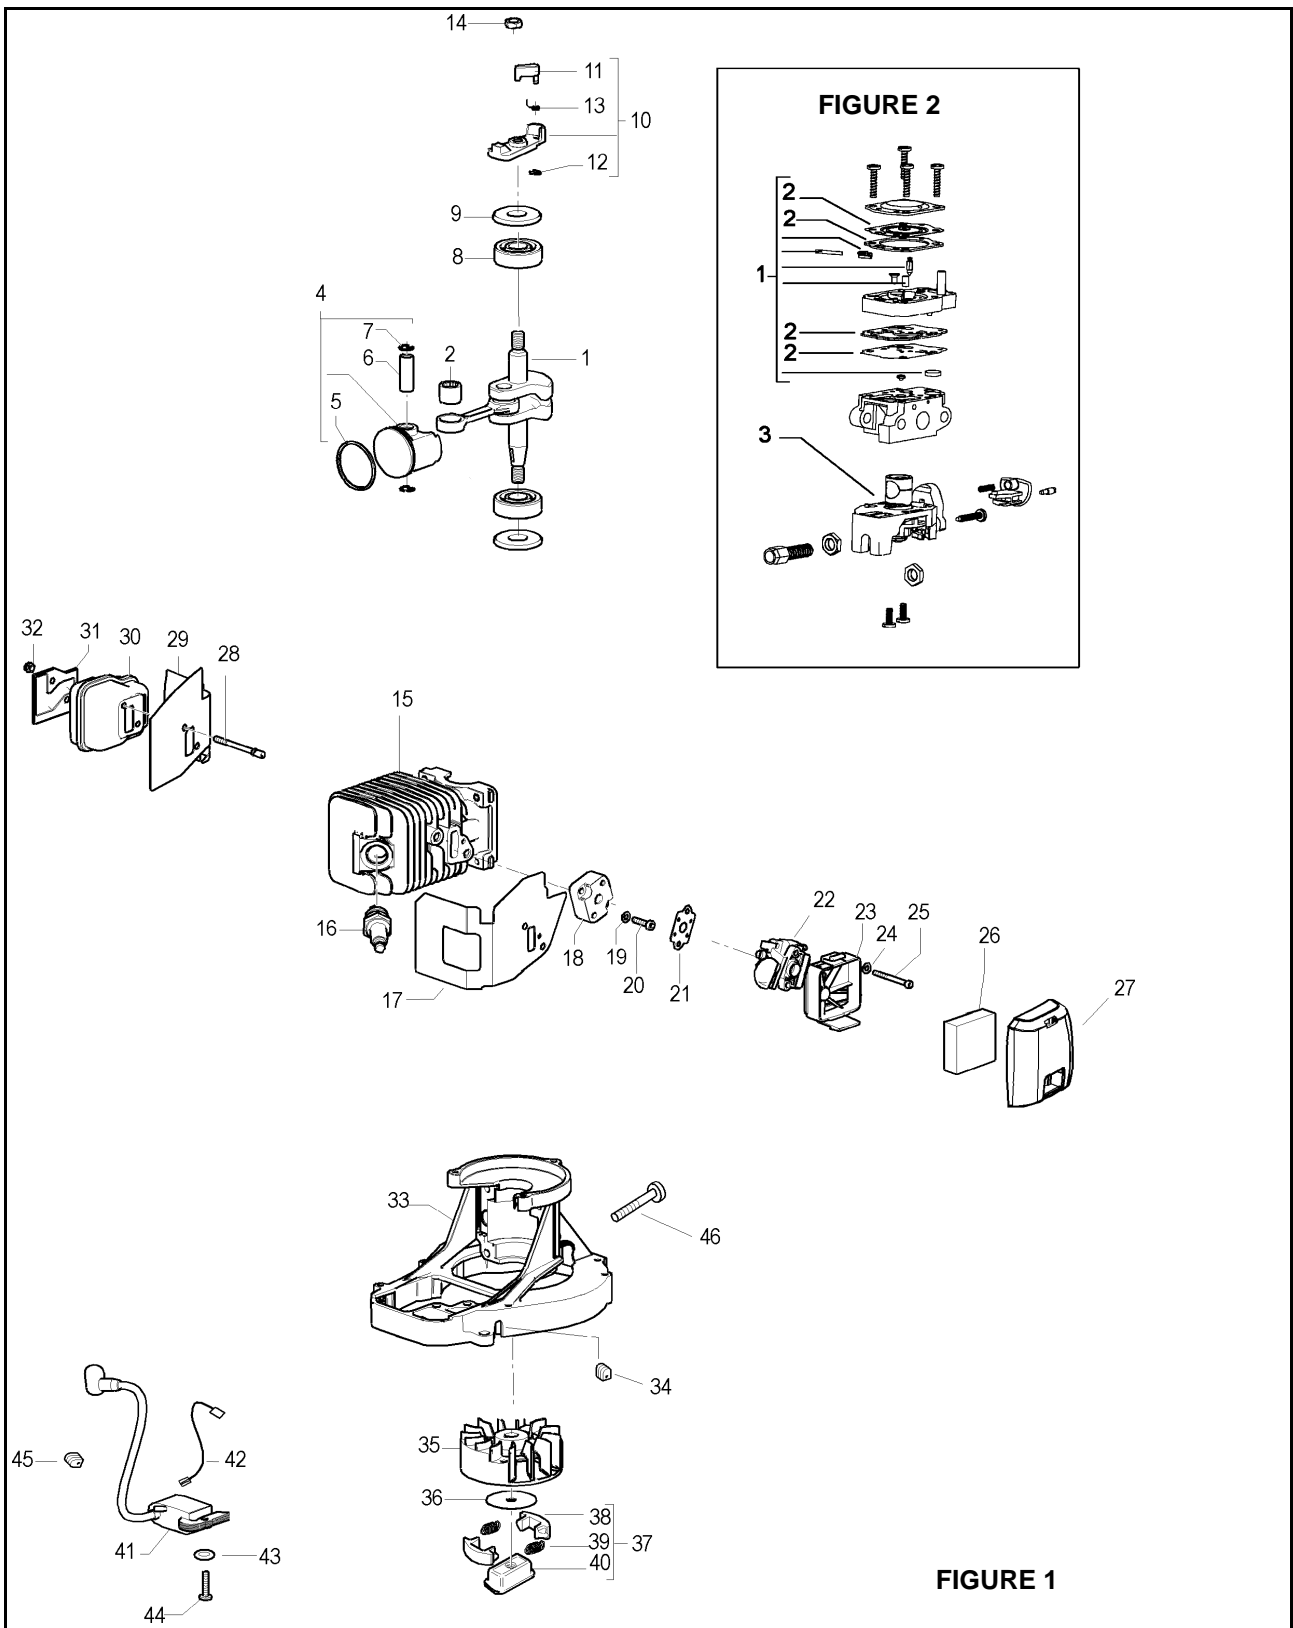

Item P/N McC P/N ELX Qty DESCRIPTION

FIGURE 1

1	243486	538243486	1	crankshaft assy
C 2	235742	538235742	1	needle bearing 9x14x12
4	248177	538248177	1	piston kit
C 5	• 240002	538240002	1	piston ring
B 6	• 241735	538241735	1	piston pin
C 7	• 235008	538235008	2	snap ring
C 8	241594	538241594	2	ball bearing
C 9	242994	538242994	2	seal
10	241784	538241784	1	starter pawl assy
11	• 241781	538241781	1	ratchet
C 12	• 111088	538111088	1	snap ring
13	• 241782	538241782	1	spring
14	241624	538241624	1	nut M8
15	242803	538242803	1	cylinder
16	92879	538092879	1	spark plug RDJ8J
17	242860	538242860	1	cylinder spacer gasket
C 18	242287	538242287	1	carb. Spacer
19	235248	538235248	2	washer d. 5x10x1
20	242174	538242174	2	screw M5x20
21	242325	538242325	1	spacer/carb. Gasket
22	FIGURE 2			
23	242420	538242420	1	air filter housing
24	235248	538235248	2	washer
25	235808	538235808	2	screw M5x50
26	242425	538242425	1	air filter
27	243369	538243369	1	air filter cover
A 28	242037	538242037	2	muffler stud bolt
C 29	242517	538242517	1	gasket
30	242131	538242131	1	muffler
C 31	322231	538322231	1	exhaust baffle
C 32	235642	538235642	2	nut M5 self locking
33	242802	538242802	1	engine carter
34	241607	538241607	1	wire grommet
35	243311	538243311	1	flywheel
36	241604	538241604	1	clutch dust shield
B 37	241793	538241793	1	clutch assy
38	• 241743	538241743	2	clutch shoe
A 39	• 241794	538241794	2	clutch spring
40	• 241789	538241789	1	clutch rotor
41	243429	538243429	1	ignition coil
42	241630	538241630	1	ignition cable/ switch
43	235248	538235248	2	washer d. 5x10x1
C 44	235806	538235806	2	screw M5x20
45	236322	538236322	1	grommet
46	227565	538227565	4	screw 5x25-12,9