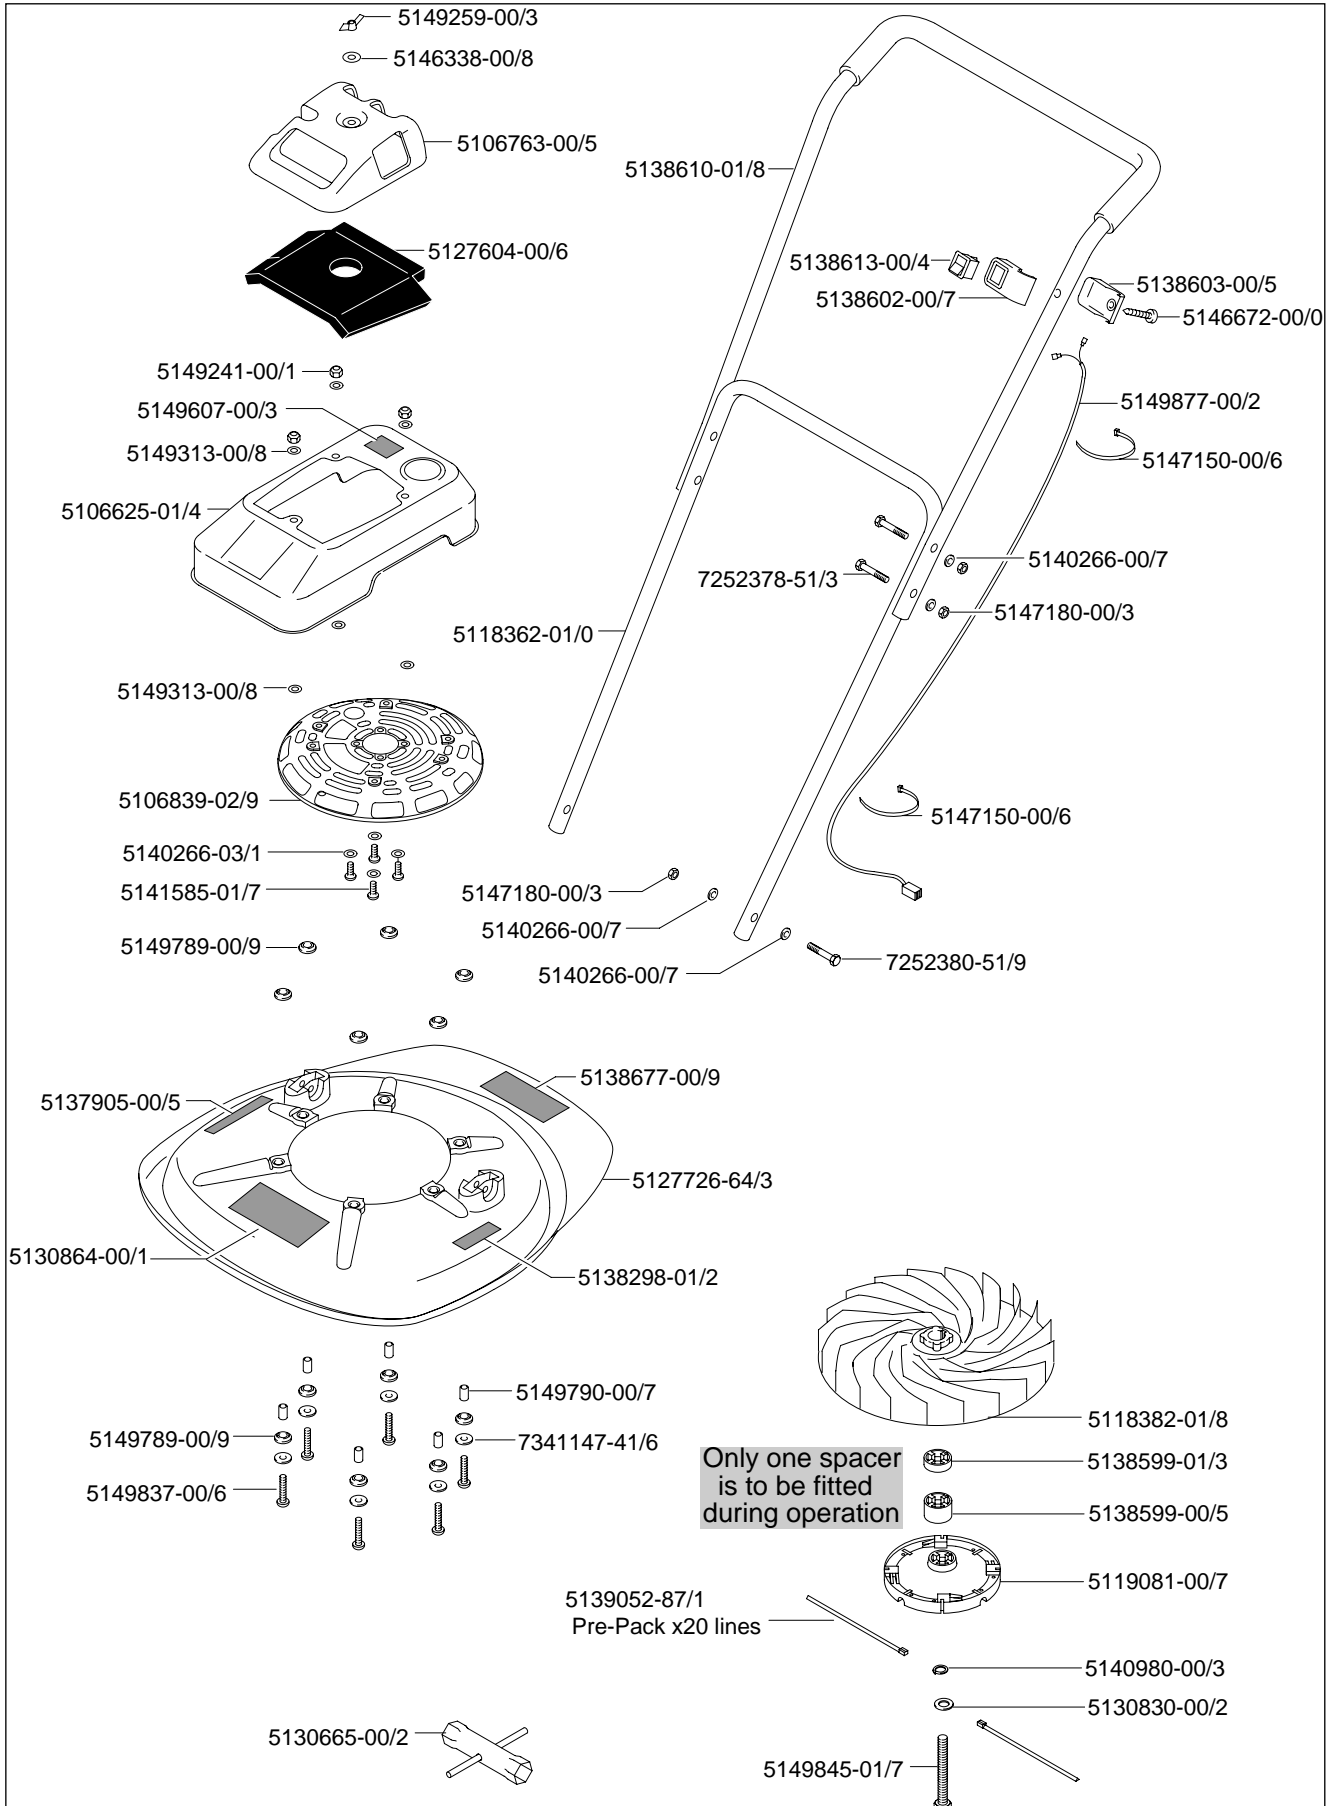

**MODEL** **XL 400**  
**9638504-59**

**ILLUSTRATED PARTS LIST**

# Turbo Trim XL400