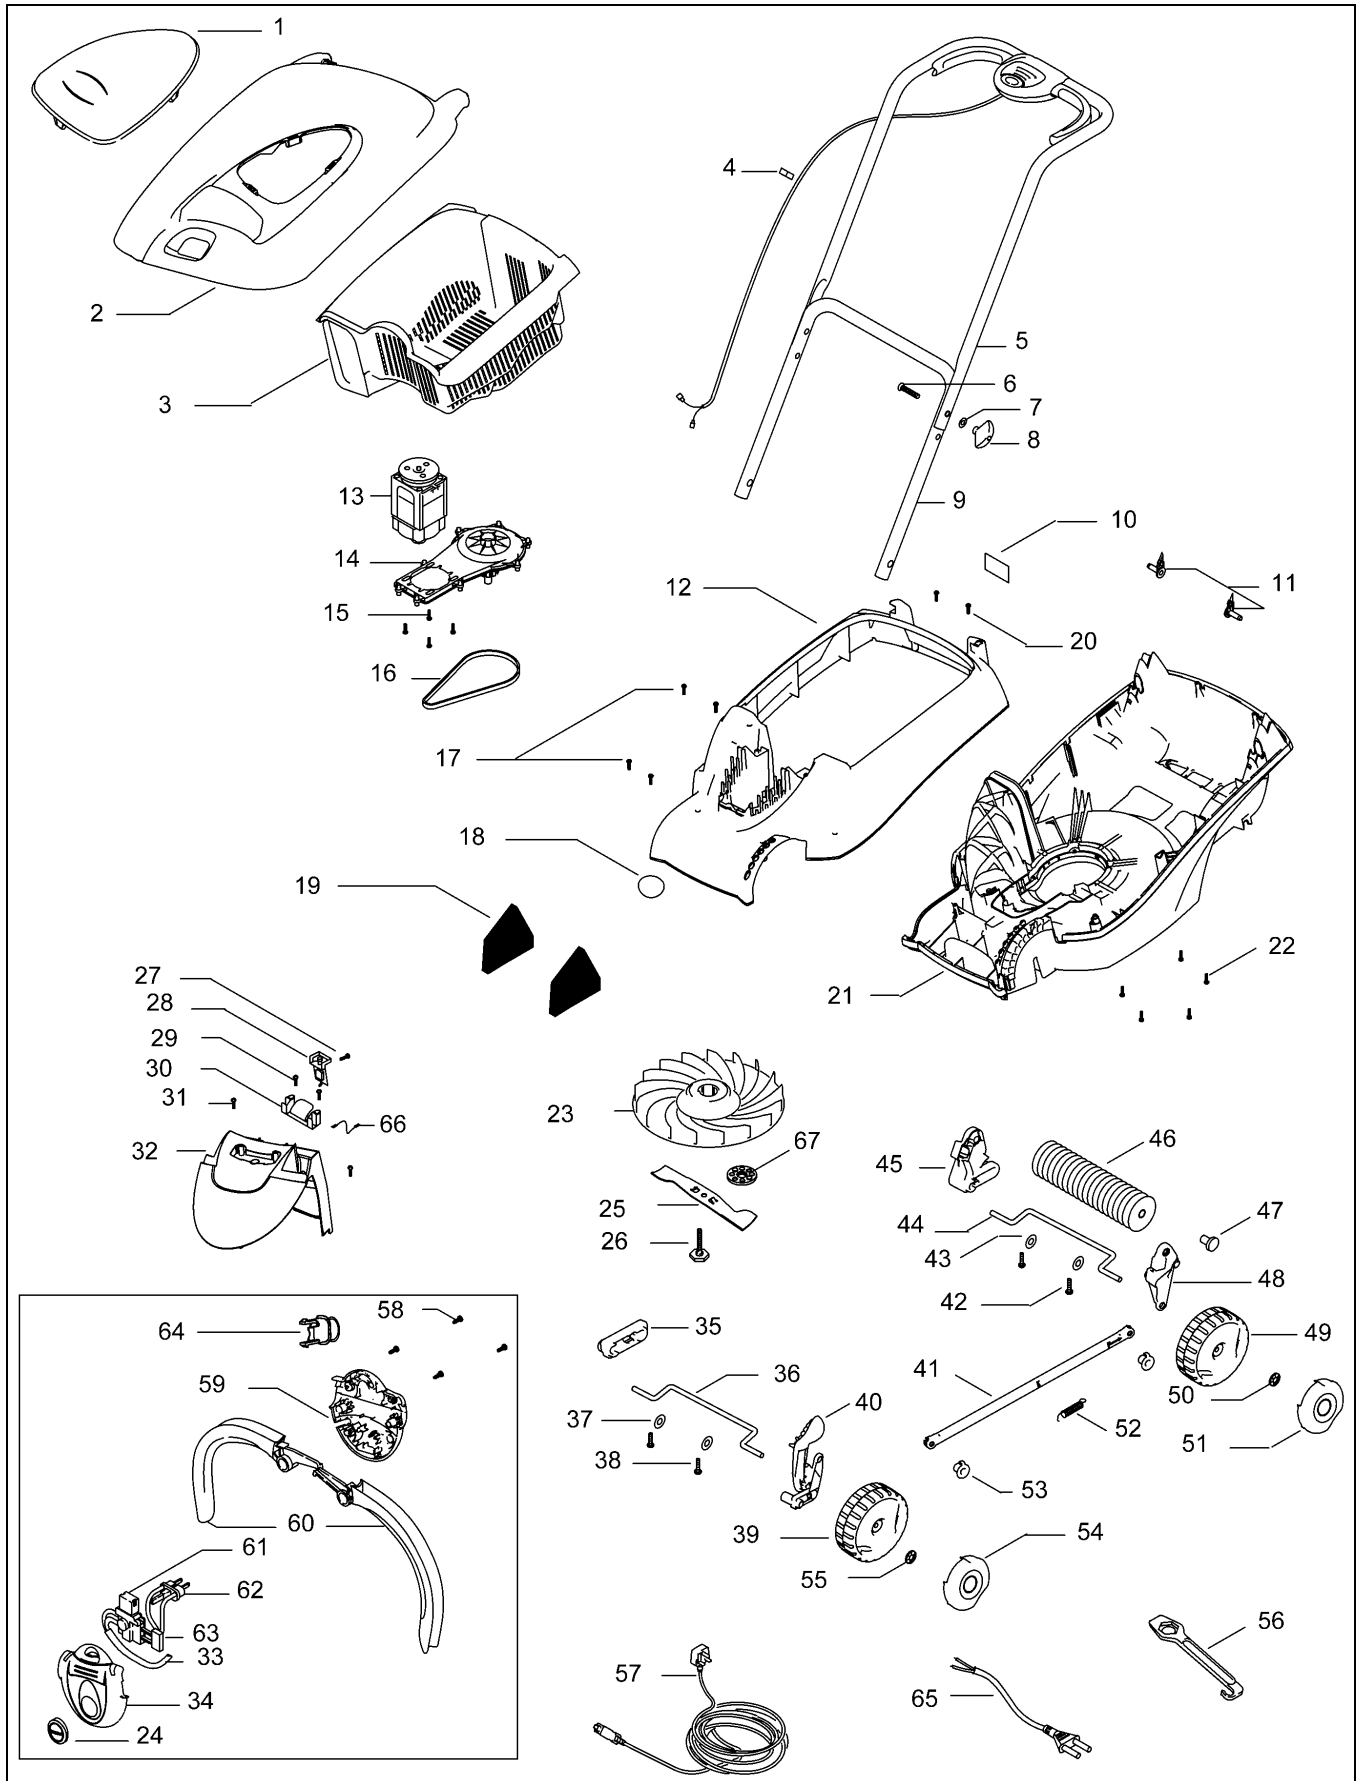

Page No. 2 of 3	964440801 and 964440862	Flymo Roller Compact 400
OM	Electric Wheeled	Newton Aycliffe

Item	Part Number	Description	Qty	Item	Part Number	Description	Qty
1	511952000	* Vision Window	1	36	512819900	Axle	1
2	511965600	Lid Assy, includes * Items	1	37	513918900	Washer	2
3	510710200	Grass basket	1	38	514975301	Screw	2
4	513857400	Cable Clip	2	39	512820100	Wheel	2
5	511830300	Handle Upper	1	40	512820000	Height Adjustment Arm	1
6	514919801	Bolt	2	41	512818200	Link Rod	1
7	514026600	Washer	2	42	514975301	Screw	2
8	510709164	Wing Knob	2	43	513918900	Washer	2
9	511832300	Handle Lower	1	44	512819900	Axle	1
10	513858700	Label Warning	1	45	512820500	Spacer Rear RH	1
11	513068000	Handle fix	2	46	512820400	Roller	1
12	510710000	Deck Upper	1	47	513078900	Roller Pin	2
13	515015800	Motor	1	48	512820300	Spacer Rear LH	1
14	511973500	Drive Assy	1	49	512820600	Wheel	2
15	513960800	Screw	4	50	514968000	Starlock Washer	2
16	513120800	Belt	1	51	512820700	Hub Cap	2
17	514975301	Screw	4	52	513109000	Spring	1
18	513113900	Badge	1	53	513109100	Pin	2
19	513109200	Filter	2	54	512820200	Hub Cap	2
20	514975301	Screw	2	55	514968000	Starlock Washer	2
21	510709900	Deck Lower	1	56	512793300	Spanner	1
22	513119100	Screw	5	57	512725003	UK, EU Cable	1
23	511948100	Impeller	1	58	513087300	Screw	4
24	513103064	Button Lock off	1	59	511945768	Switchbox Lower UK, CH	1
25	511948087	Blade	1		511945868	Switchbox lower EU	1
26	513760800	Blade Bolt	1	60	513089600	Levers Kit	1
27	513075500	Screw	1	61	513050400	Switch	1
28	513074700	Switch Bracket Assy	1	62	512769600	Pin Retainer UK, CH	1
29	514975301	Screw	2		513111700	Pin Retianer EU	1
30	512787100	Lid Latch	1	63	514839701	Capacitor	1
31	514975301	Screw	2	64	512773268	Cord Anchor CH	1
32	510710100	Motor Cowl	1	65	514700003	Lead	1
33	513071001	Lead Assy	1	66	513070000	Cowl Lead Assy	1
34	511945668	Switchbox Upper	1	67	513125600	Blade Spacer	1
35	513108900	Spacer, front RH	1				