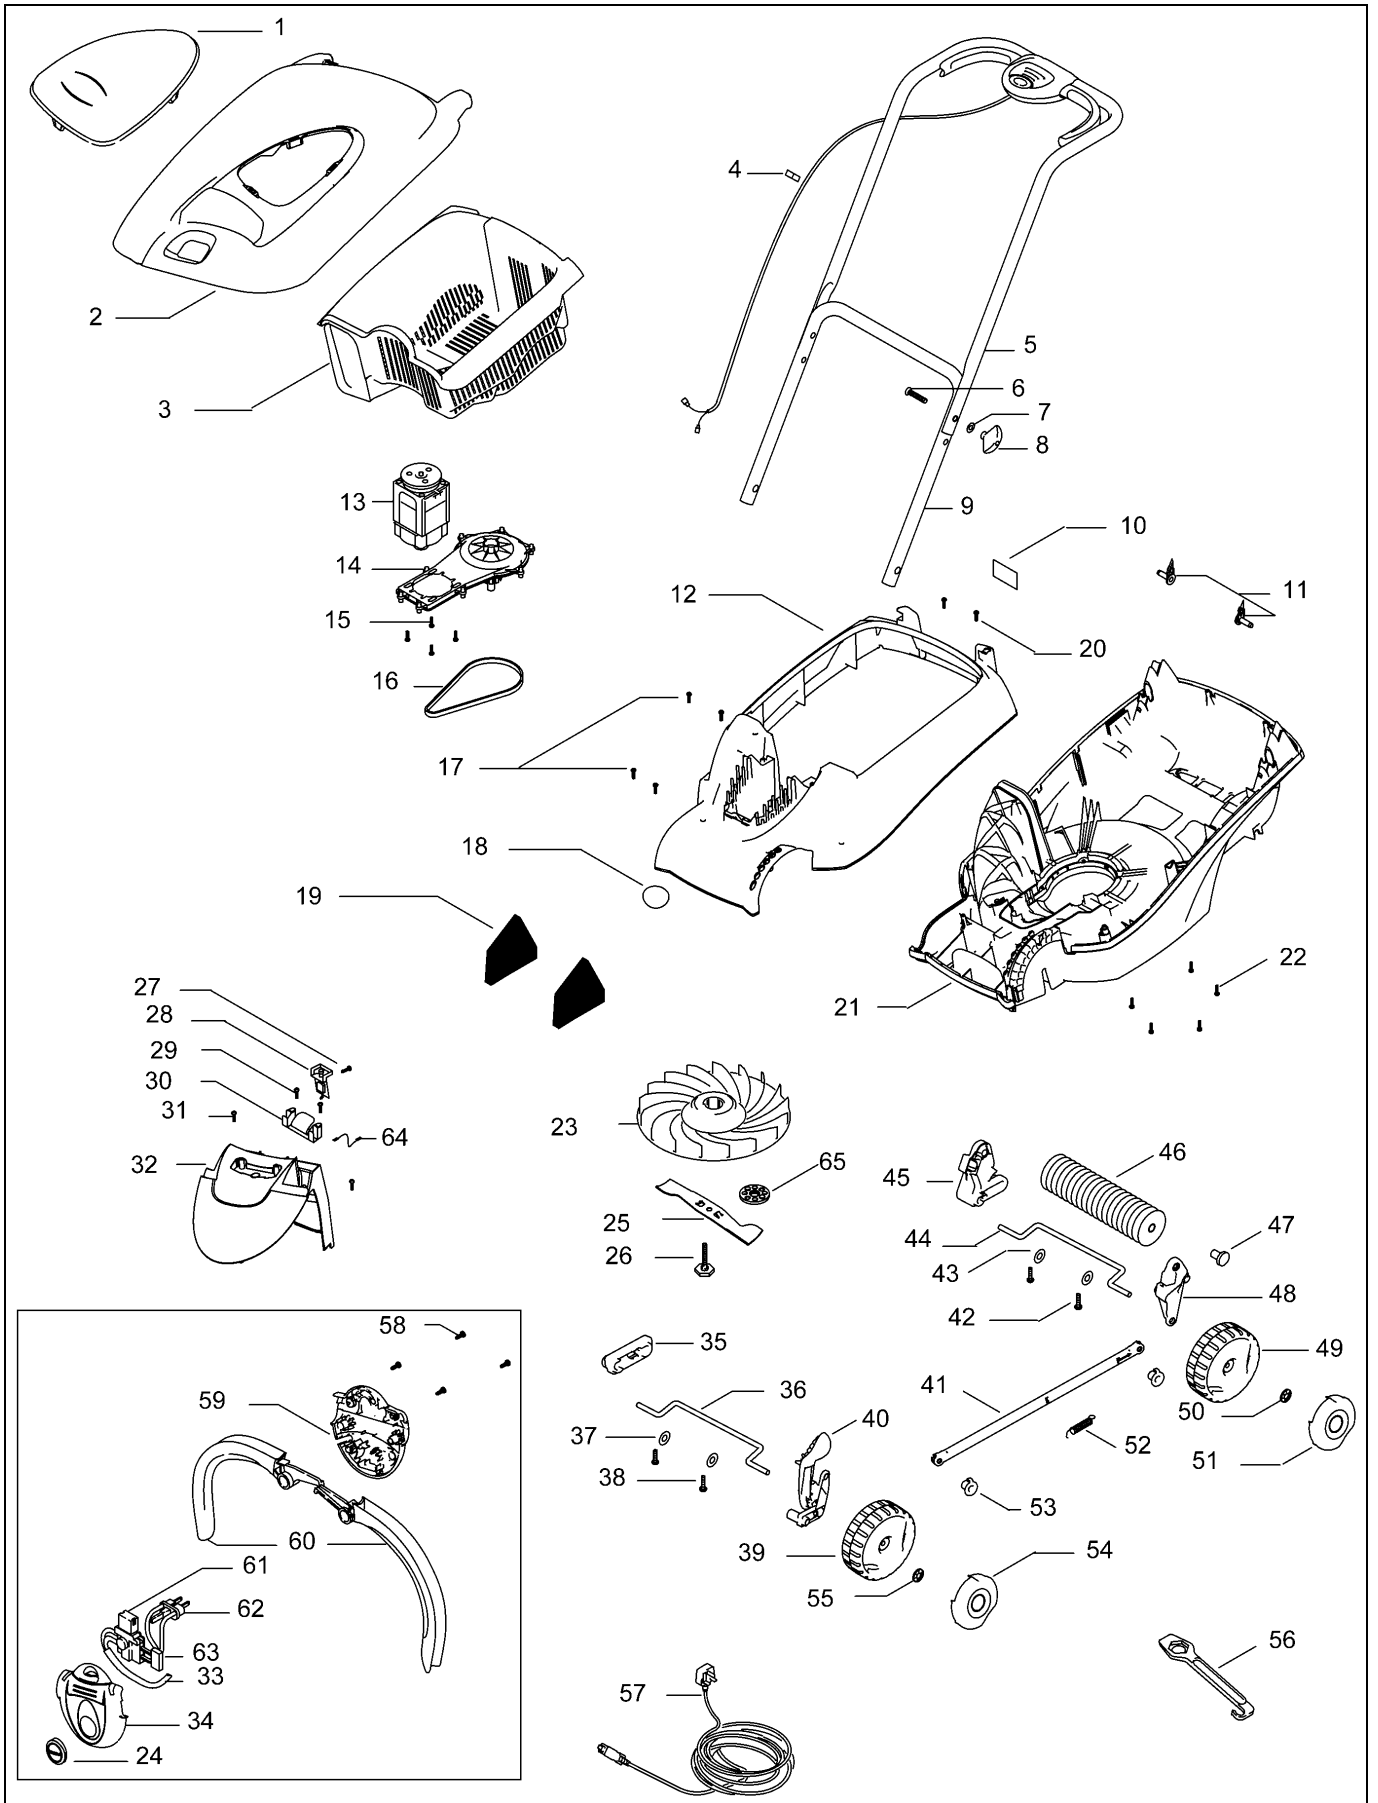

Page No. 2 of 3	964340301 / 964340362	Flymo Roller Compact 340
OM	Electric Wheeled	Newton Aycliffe

Page No. 3 of 3	964340301 / 964340362	Flymo Roller Comact 340
OM	Electric Wheeled	Newton Aycliffe

Item	Part Number	Description	Qty	Item	Part Number	Description	Qty
1	511952000	Vision Window	1	36	512823500	Axle	1
2	511961500	Lid Assembly	1	37	513918900	Washer	2
3	510715000	Grassbox	1	38	514975301	Screw	2
4	513857400	Cable Clip	2	39	512820100	Wheel	2
5	511830300	Handle Upper	1	40	512820000	Height Adjuster Assy	1
6	514919801	Bolt	2	41	512818200	Link Rod	1
7	514026600	Washer	2	42	514975301	Screw	2
8	512815564	Wing Knob	2	43	513918900	Washer	2
9	511830400	Handle Lower	1	44	512823500	Axle	1
10	513858700	Label Warning	1	45	512820500	Spacer Rear Right	1
11	513068000	Handle Fixing	1	46	512823600	Roller	1
12	510714900	Deck Upper	1	47	513078900	Roller Pin	2
13	511973800	Motor	1	48	512820300	Spacer Rear left	1
14	511959500	Drive Assy	1	49	512820700	Wheel	2
15	513119100	Screw	4	50	514968000	Starlock Washer	2
16	513107300	Belt	1	51	512820700	Hub Cap	2
17	513087300	Screw	4	52	513109000	Spring	1
18	513113900	Badge	1	53	513109100	Pin	1
19	513109200	Filter	2	54	512820200	Hub Cap	2
20	514975301	Screw	2	55	514968000	Starlock Washer	2
21	510714800	Deck Lower	1	56	512793300	Spanner	1
22	513960800	Screw	5	57	512725004	Cable	1
23	511948100	Impeller	1	58	513087300	Screw	4
24	513103064	Button Lock Off	1	59	511945768	Switchbox Lower UK	1
25	511961287	Blade Pre Packed	1		511945868	Switchbox Lower Euro	1
26	513760800	Blade Bolt	1	60	513089600	Lever Kit	1
27	51307500	Screw	1	61	513050400	Switch	1
28	513070100	Switch Btacket Assy	1	62	512769600	Pin retainer UK	1
29	514975301	Screw	2		513111700	Pin retainer Euro	1
30	512787100	Lid Latch	1	63	514839701	Capacitor	1
31	514975301	Screw	1	64	513119401	Cowl Lead Assy	1
32	510710100	Cowl	1	65	513125600	Additional Spacer for UK Only	1
33	513071001	Lead Assy	1				
34	511945668	Switch Box Upper	1				
35	513108900	Spacer Front Right	1				