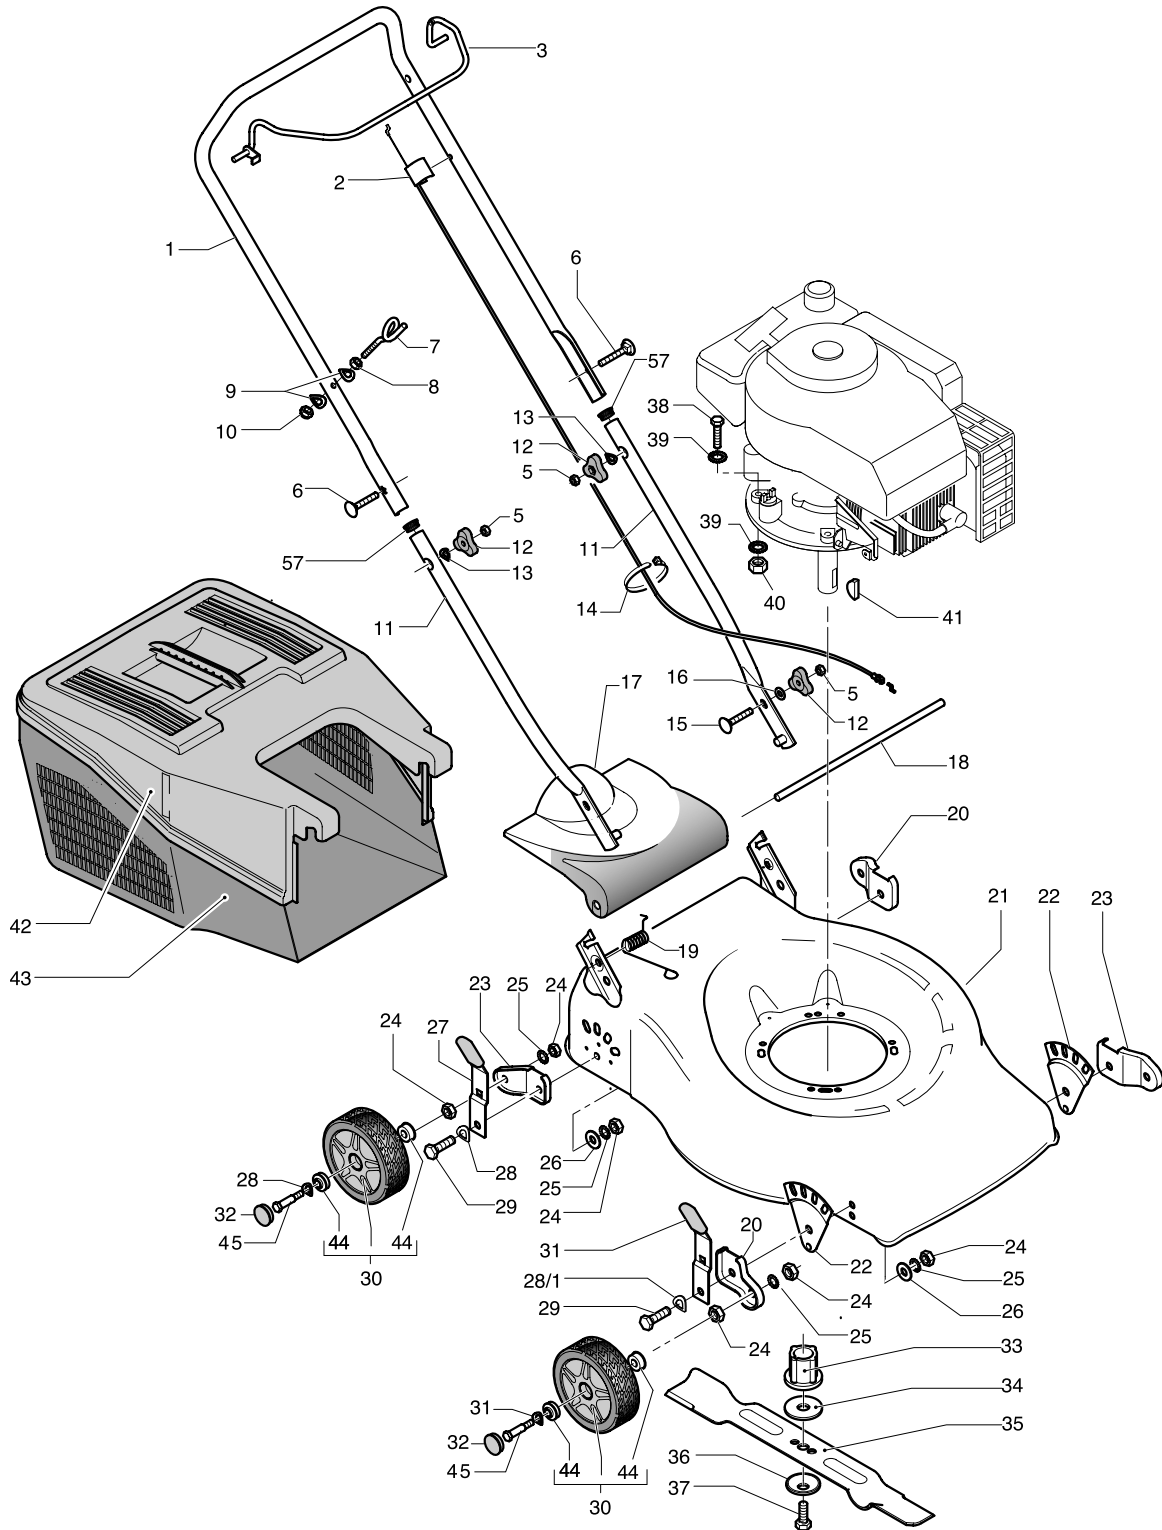

PNC	Type/Prefix/nd	Model	Brand
953878174		QUICKSILVER 46S	FLYMO

Number of Pages 1 of 3

<b>Factory: ILY - Parabiago</b>		<b>Product Group: ON 107</b>
<b>Publication Number:</b>	<b>EIPL2005_PP0505005</b>	<b>Petrol Wheeled</b>
<b>Publication Date:</b>	<b>19/05/05</b>	<b>Sub Group: 1073</b>

Pos.	PN ELX	MEP P/n°	DESCRIPTION	Q.ty	Pos.	PN ELX	MEP P/n°	DESCRIPTION	Q.ty
1	531205204	10121743	UPPER HANDLE	1	35	531211017	10172770	BLADE	1
2	531206026	10146620	CABLE	1	36	531207237	10530900	WASHER	1
3	531212668	1012146V	LEVER	1	37	531208008	20120580	SCREW	1
6	531207089	10402401	SCREW	2	38	531205196	10121700	SCREW	3
7	531205169	10121470	CABLE HOOK	1	39	531207981	20106200	WASHER	6
8	531207165	10501200	NUT	1	40	531207982	20106300	NUT	7
9	531204961	10115900	WASHER	2	41	531204907	10100900	KEY	1
10	531208491	20281800	NUT	1	42	531208296	20146113	GRASS COVER	1
11	531206071	10150133	HANDLE LOWERE	2	43	531208313	20146593	G.CAT.BOTTOM	1
12	531204923	10114303	KNOB	4	44	531205214	10121900	BALL-BEARING	8
13	531207090	10402402	WASHER	2	45	531205042	10120090	SCREW	4
14	531205581	10135600	CLAMP	1	57	531208950	20833303	PLUG	2
15	531204921	10114100	SCREW	2					
16	531204922	10114200	WASHER	2					
17	531212541	1017351V	DEFLECTOR	1					
18	531205060	10120530	TIE ROD	1					
19	531205999	10146330	SPRING	1					
20	531212458	201073ZC1	WHEEL BEARING	2					
21	531212430	1018500E	DECK	1					
22	531212987	1014689ZC	BEARING	2					
23	531212459	201073ZC2	WHEEL BEARING	2					
24	531207978	20101700	NUT	12					
25	531208974	30102100	WASHER	8					
26	531207989	20113000	WASHER	4					
27	531212457	2010720ZC	LEVER	4					
28	531206020	10146530	WASHER	2					
28-1	531206643	10272500	WASHER	2					
29	531204912	10107100	SCREW	4					
30	531212635	0917511V	WHEEL	4					
31	531207986	20107203	SHEATING	4					
32	531210795	1011480V	PLUG	4					
33	531207242	10531600	BEARING BLADE	1					
34	531207243	10531700	WASHER	1					