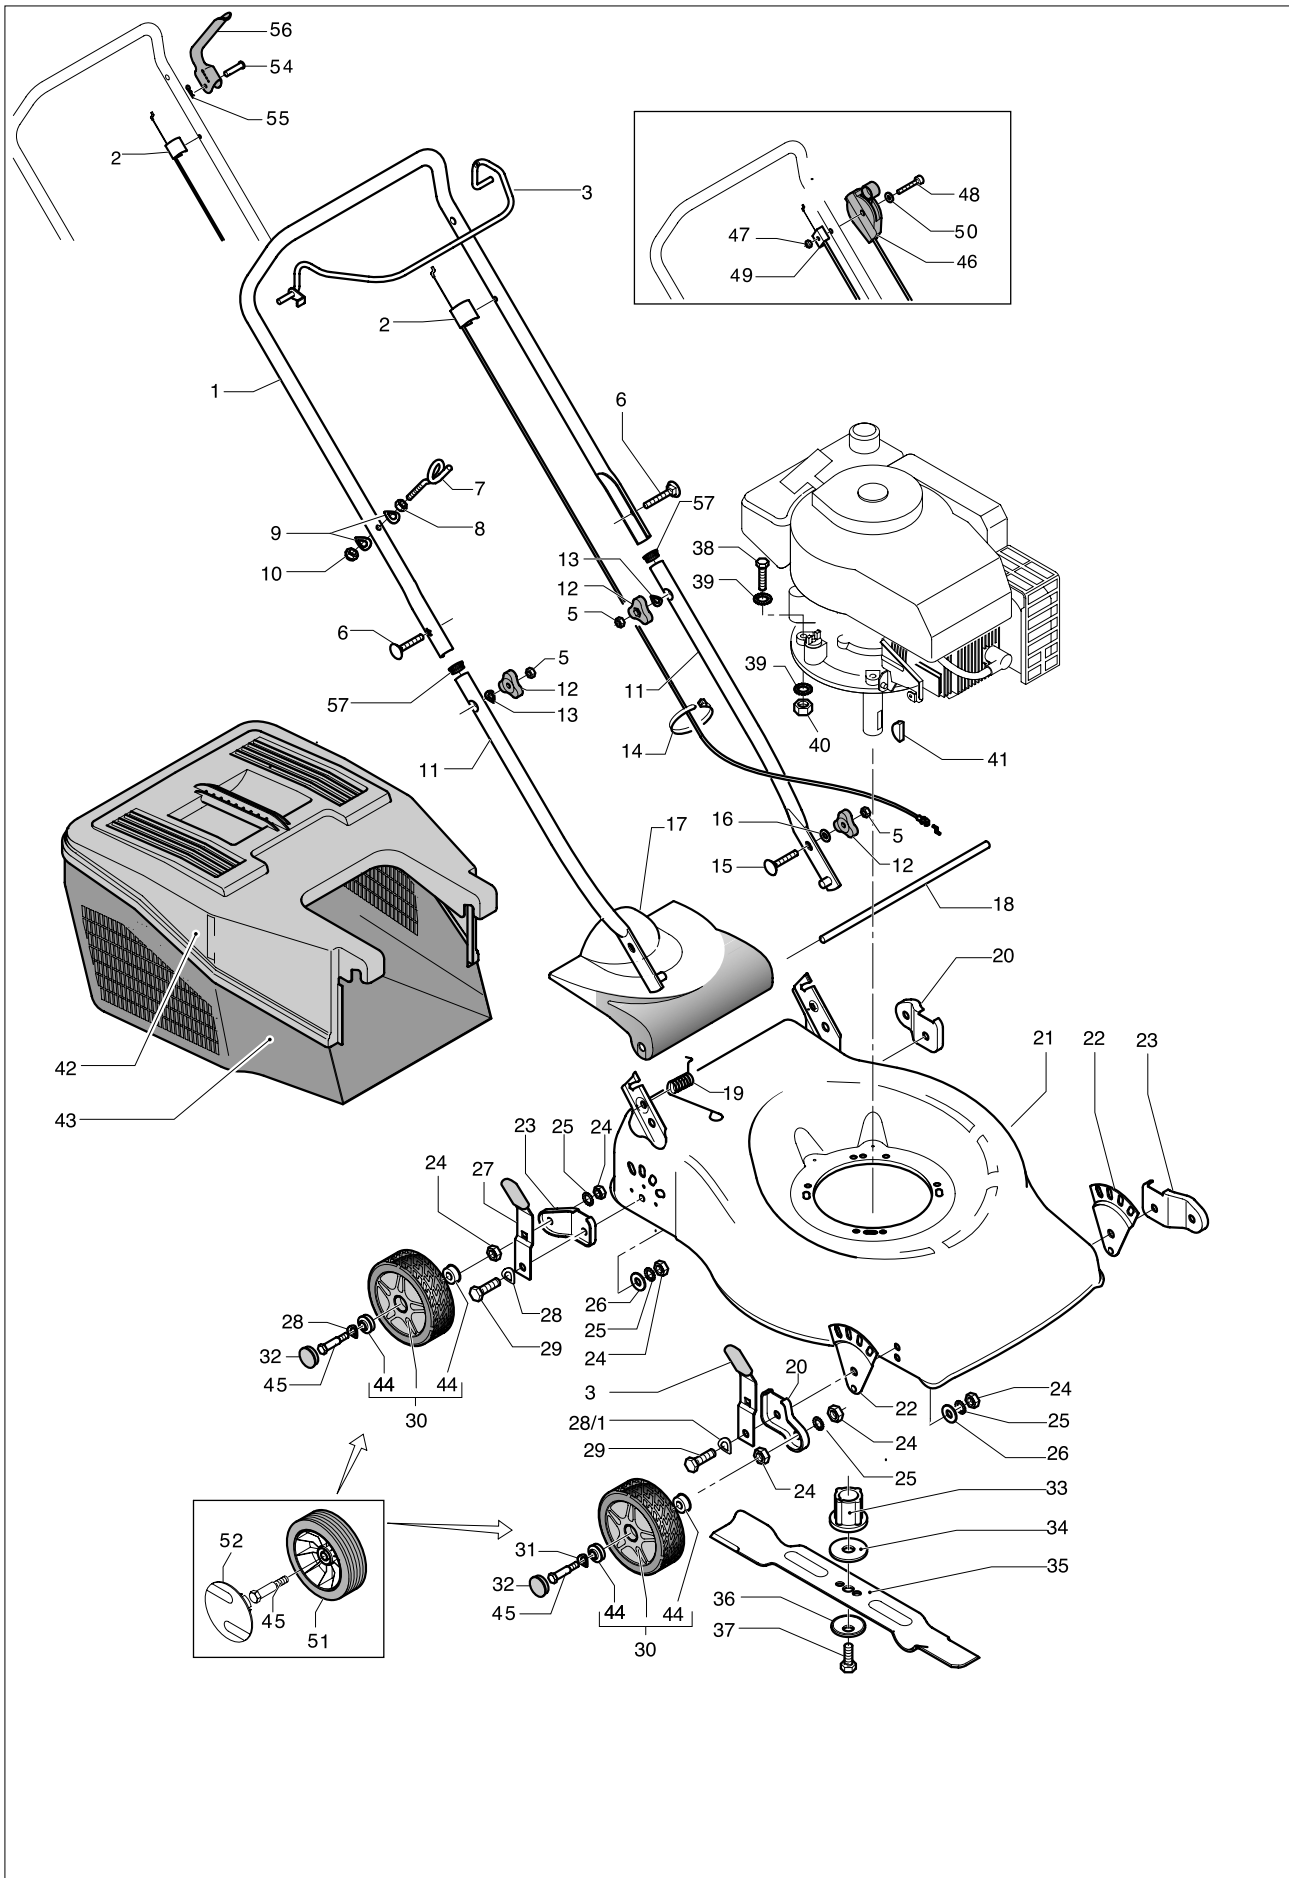

**Spare parts**

**Ersatzteile**

**Pièces détachées**

**Reserve onderdelen**

**Repuestos**

**Reservdelar**

Pos.	PN ELX	MEP P/n°	DESCRIPTION	Q.ty	Pos.	PN ELX	MEP P/n°	DESCRIPTION	Q.ty
1	531205204	10121743	UPPER HANDLE	1	2811	531206643	10272500	WASHER	2
2	531206026	10146620	CABLE	1	29	531204912	10107100	SCREW	4
3	531211429	10121461	LEVER YELLOW	1	30	531210703	9175111	WHEEL YELLOW	4
3	531212668	1012146V	LEVER ORANGE	1	30	531212635	0917511V	WHEEL ORANGE	4
6	531207089	10402401	SCREW	2	31	531207986	20107203	SHEATING	4
7	531205169	10121470	CABLE HOOK	1	32	531210538	10114801	PLUG YELLOW	4
8	531207165	10501200	NUT	1	32	531210795	1011480V	PLUG ORANGE	4
9	531204961	10115900	WASHER	2	33	531207242	10531600	BEARING BLADE	1
10	531208491	20281800	NUT	1	34	531207243	10531700	WASHER	1
11	531206071	10150133	HANDLE LOWERE	2	35	531211017	10172770	BLADE	1
12	531204923	10114303	KNOB	4	36	531207237	10530900	WASHER	1
13	531207090	10402402	WASHER	2	37	531208008	20120580	SCREW	1
14	531205581	10135600	CLAMP	1	38	531205196	10121700	SCREW	3
15	531204921	10114100	SCREW	2	39	531207981	20106200	WASHER	6
16	531204922	10114200	WASHER	2	40	531207982	20106300	NUT	7
17	531212646	10173511	DEFLECTOR YELLOW	1	41	531204907	10100900	KEY	1
17	531212541	1017351V	DEFLECTOR ORANGE	1	42	531208296	20146113	GRASS COVER	1
18	531205060	10120530	TIE ROD	1	43	531208313	20146593	G.CAT.BOTTOM	1
19	531205999	10146330	SPRING	1	44	531205214	10121900	BALL-BEARING	8
20	531212458	201073ZC1	WHEEL BEARING	2	45	531205042	10120090	SCREW	4
21	531212430	1018500E	DECK	1	46	531206030	10146670	ACCELERATOR B&S	1
22	531212987	1014689ZC	BEARING	2	47	531205213	10121890	NUT	1
23	531212459	201073ZC2	WHEEL BEARING	2	48	531206212	10155420	SCREW	1
24	531207978	20101700	NUT	12	57	531208950	20833303	PLUG	2
25	531208974	30102100	WASHER	8					
26	531207989	20113000	WASHER	4					
27	531212457	2010720ZC	LEVER	4					
28	531206020	10146530	WASHER	2					